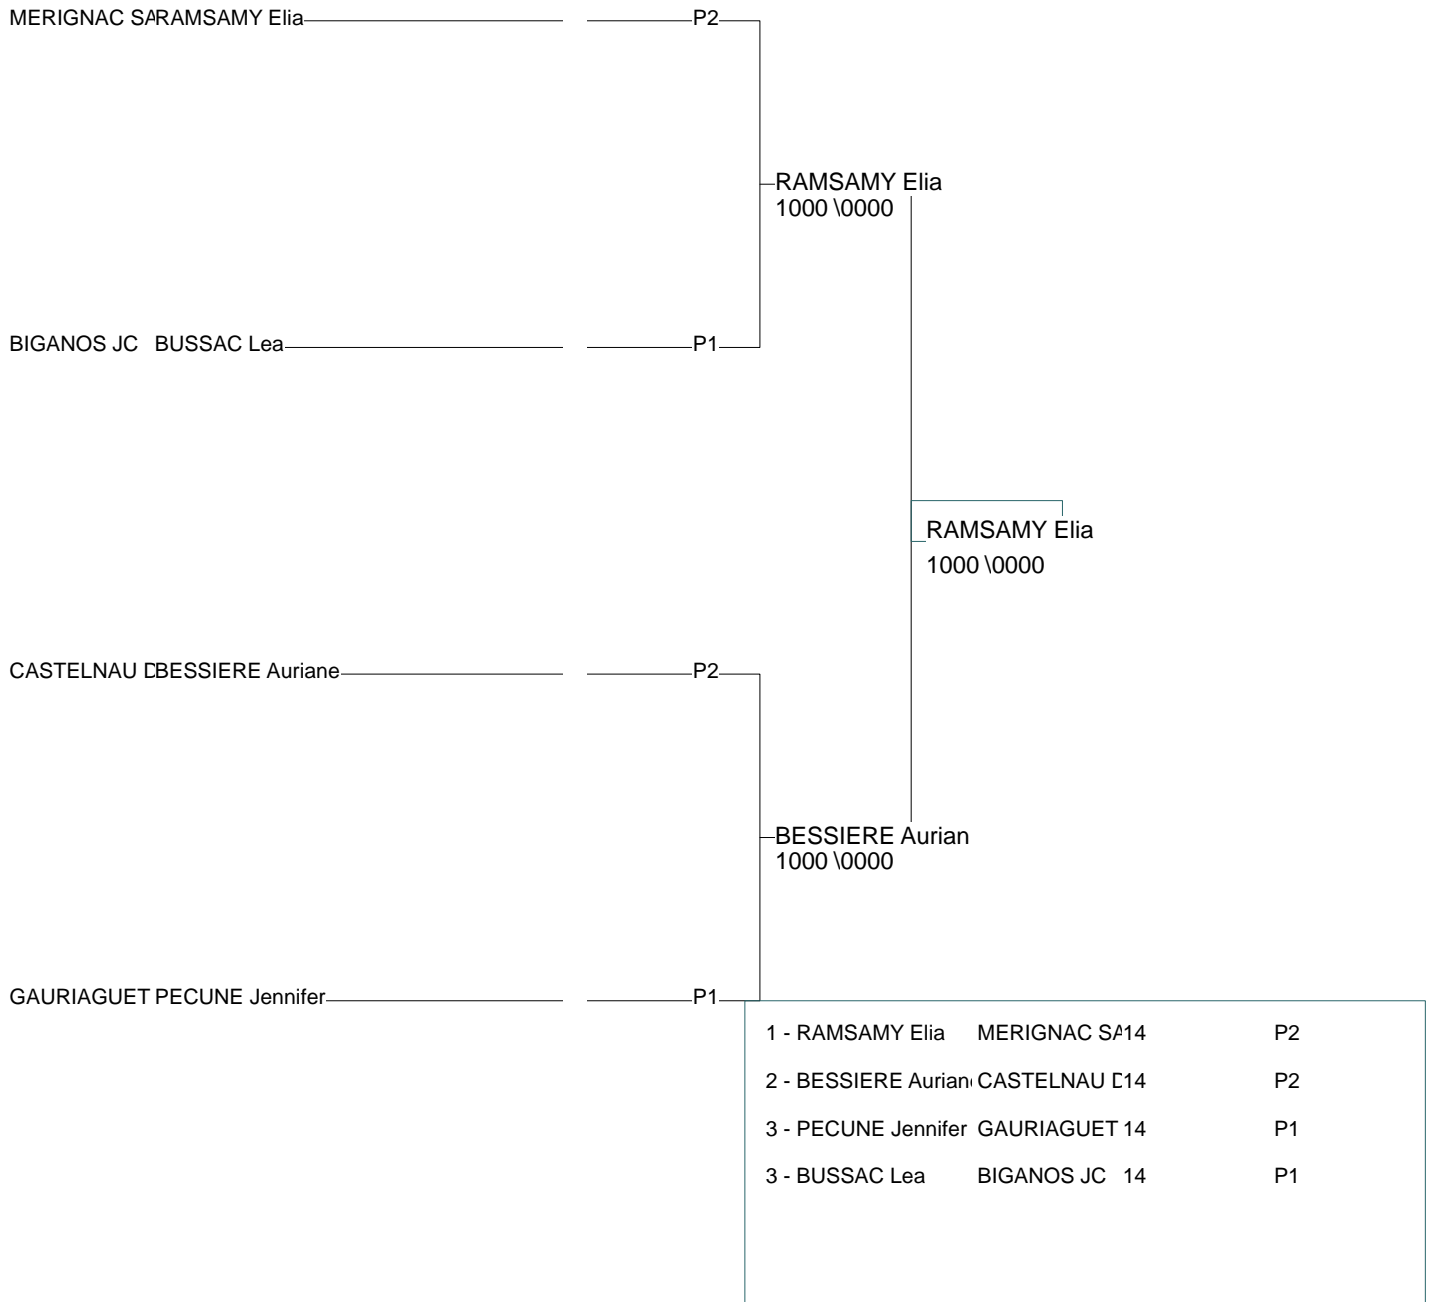

DPT MINIMES 33 FEM

27 JAN 2013

Cat. -63

Nb. de Judokas: 4