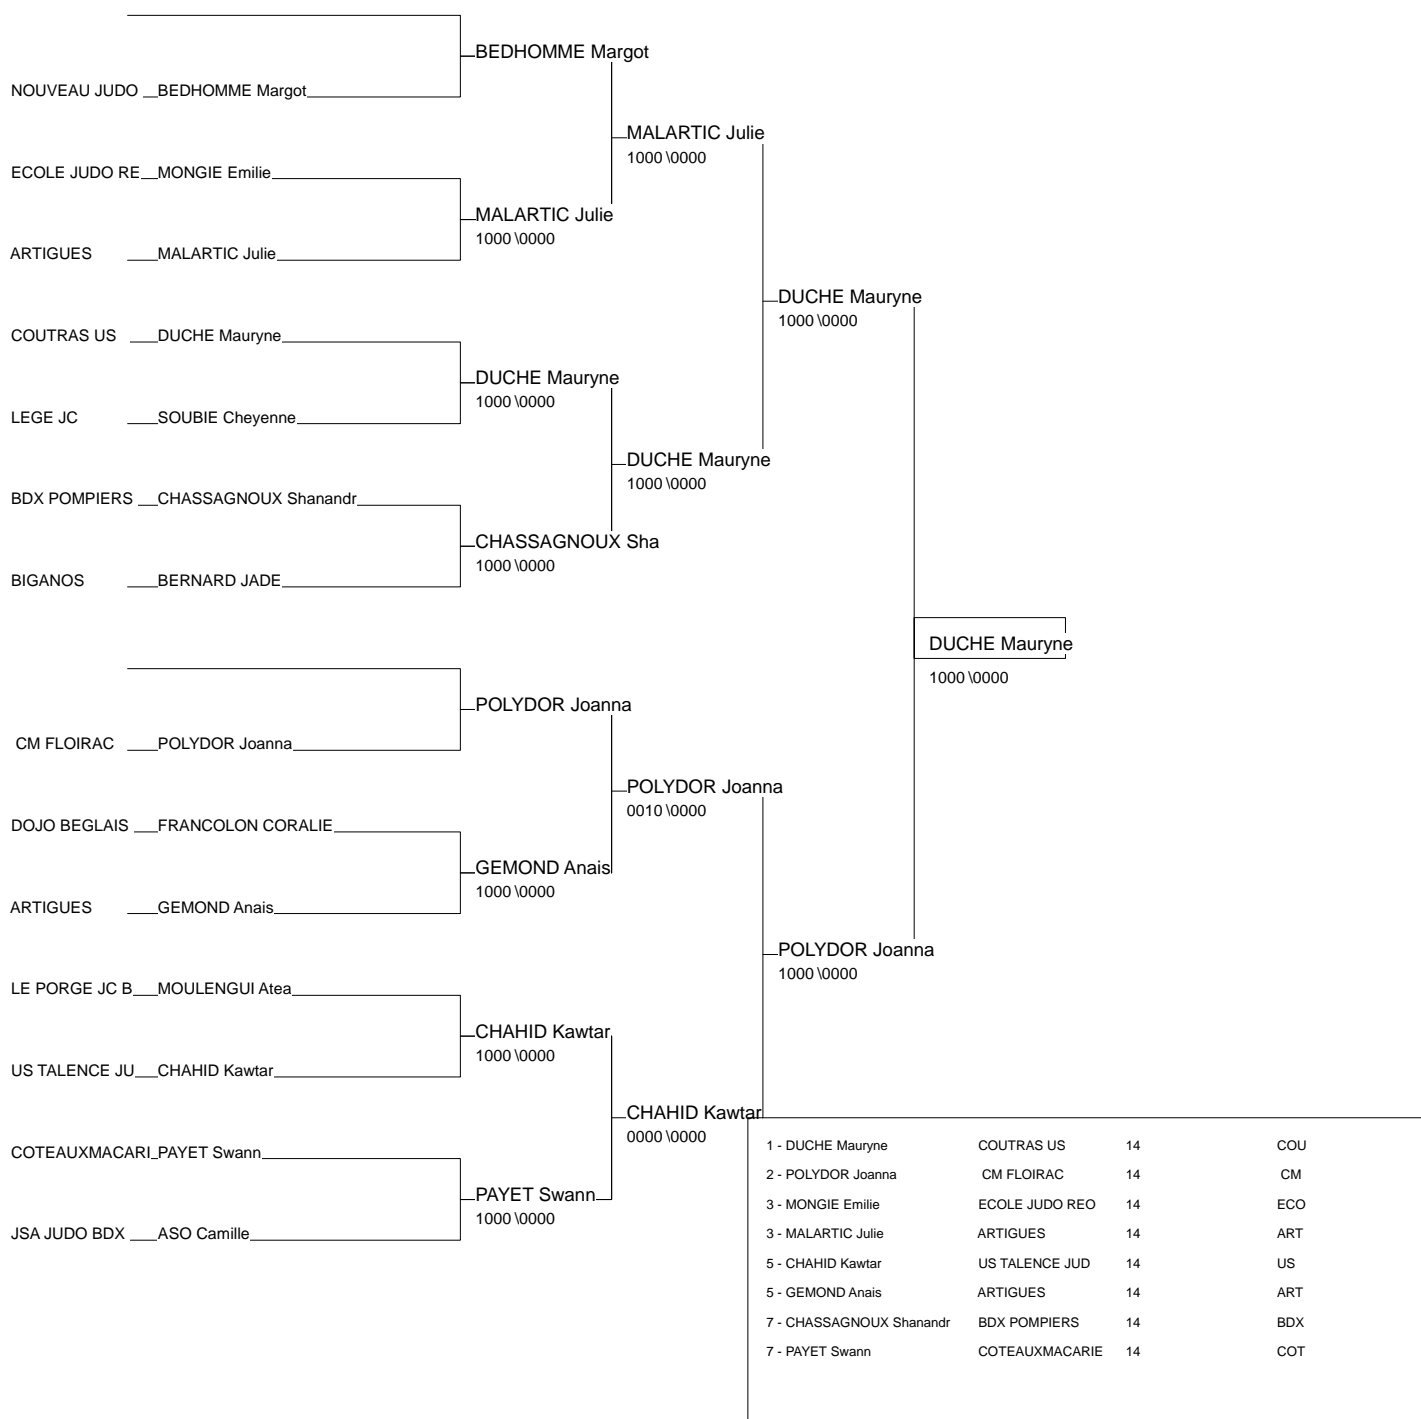

# MINIMES -52+70

26 JAN 2013

Cat. -52

Nb. de Judokas: 14