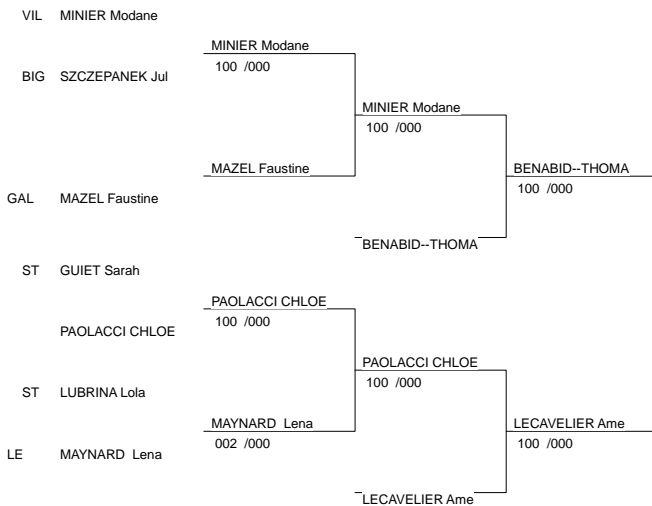

MINIMES FEM -36-48

27 01 13

Cat. -44

Nb. de Judokas: 14