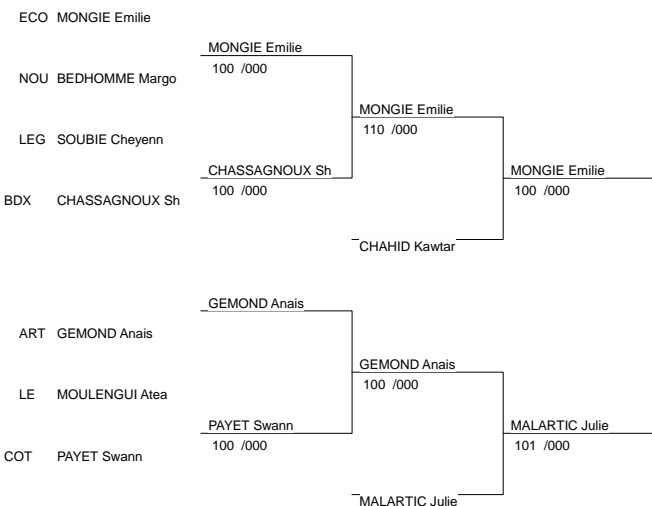

MINIMES -52+70

26 JAN 2013

Cat. -52

Nb. de Judokas: 14