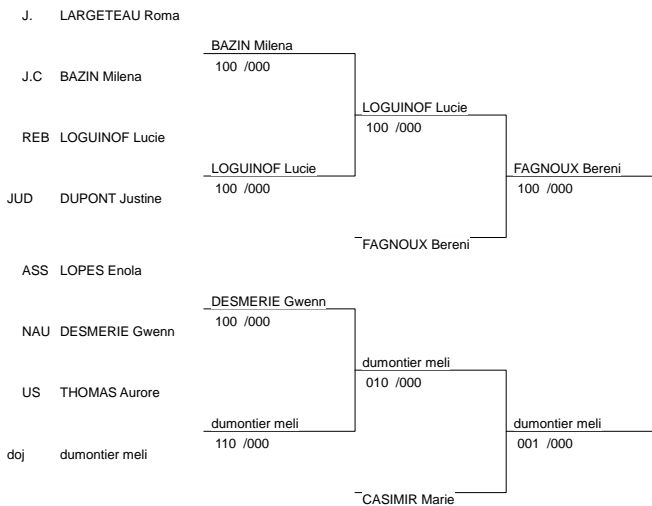

MINIMES FEM -36-48

27 01 13

Cat. -48

Nb. de Judokas: 12