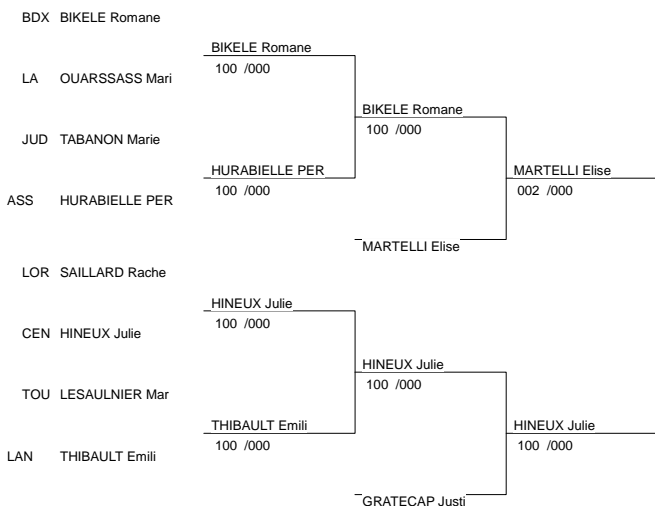

# MINIMES -52+70

26 JAN 2013

Cat. -57

Nb. de Judokas: 15

1 - LOPEZ Caroline	CREONJUDOAIKID	14	CRE
2 - SEUBE Anais	LORMONT AM	14	LOR
3 - MARTELLI Elise	ASSM ST MEDARD	14	ASS
3 - HINEUX Julie	CENON US	14	CEN
5 - BIKELE Romane	BDX ASPOM	14	BDX
5 - GRATECAP Justine	ECOLE JUDO REO	14	ECO
7 - HURABIELLE PERE Lea	ASSM ST MEDARD	14	ASS
7 - THIBAUT Emilie	LANGOIRAN JC	14	LAN