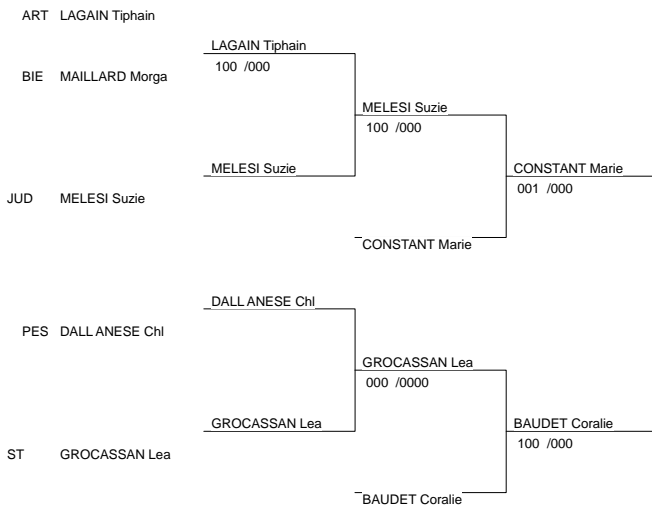

MINIMES FEM -36-48

27 01 13

Cat. -40

Nb. de Judokas: 11