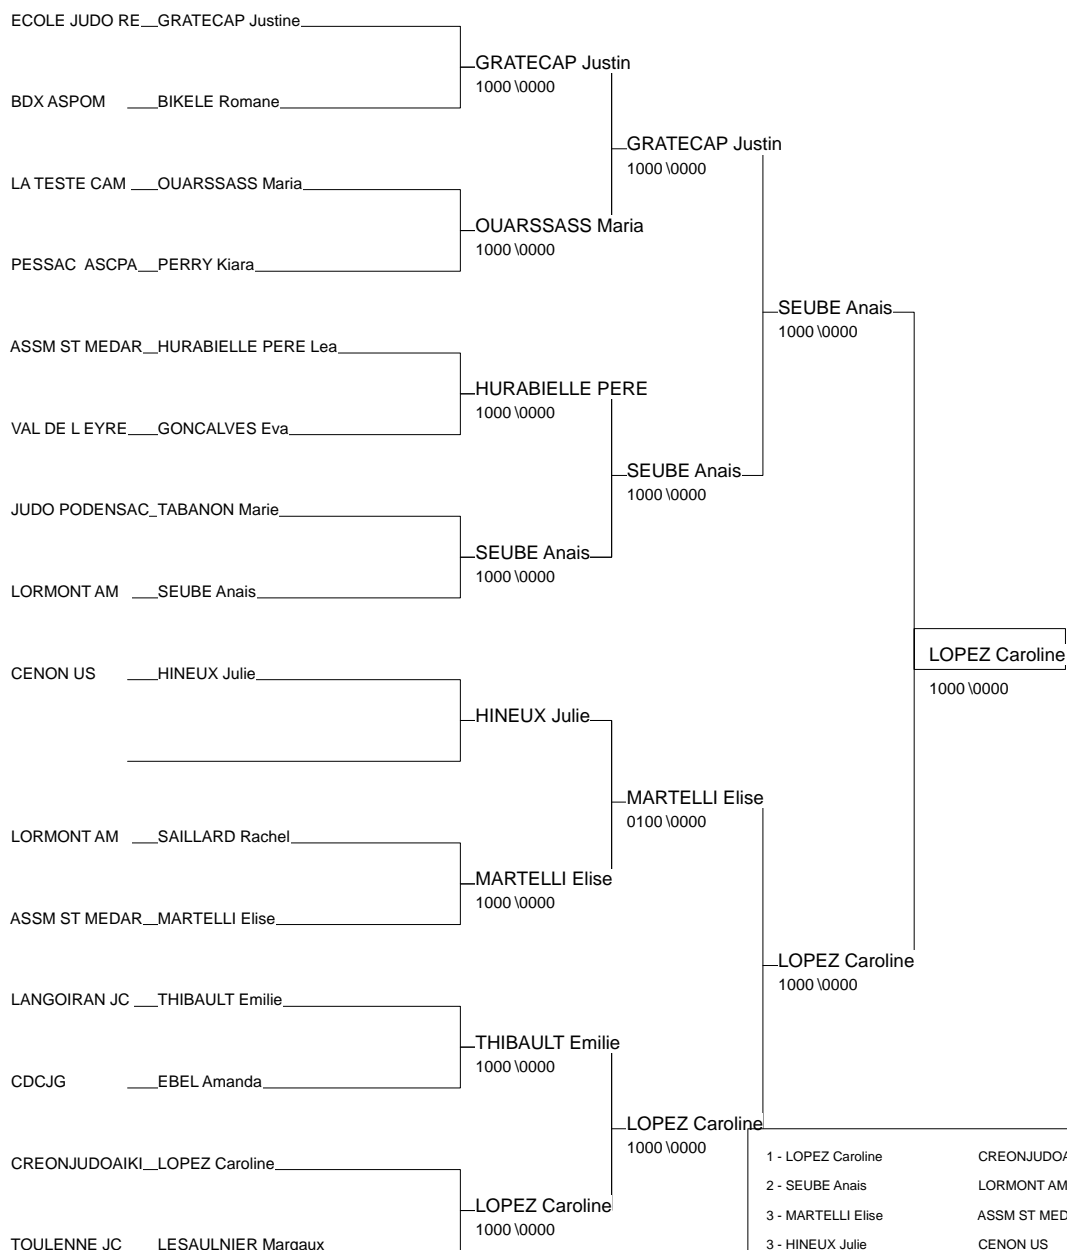

MINIMES -52+70

26 JAN 2013

Cat. -57

Nb. de Judokas: 15