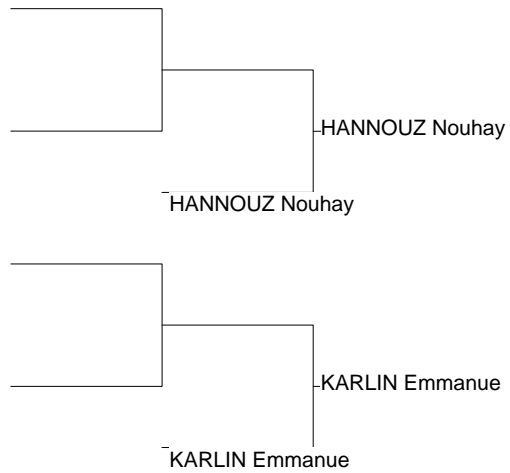

1 - GAUDILLERE Car JSA JUDO BD	14	P1
2 - JUGE Fanny COTEAUXMAC	14	P2
3 - HANNOUZ Nouha CM FLOIRAC	14	P2
3 - KARLIN Emmanue ASSM ST MED	14	P1