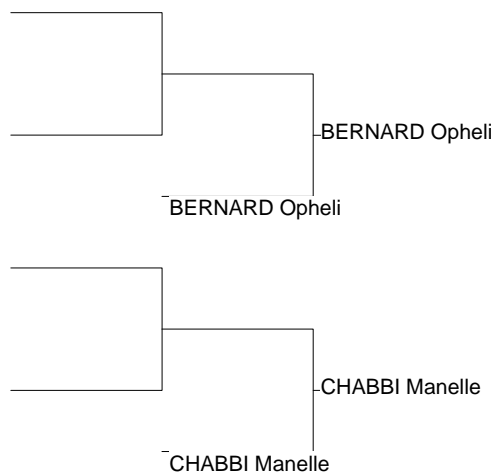

Dpt Séniors 33 Fém

Lormont 01/04/2013

Cat. -70

Nb. Judokas : 4

1 - RECASENS Sabrin	EYSINES EJ	14	P2
2 - BOURIAL Sarah	TOULENNE JC	14	P1
3 - BERNARD Ophélie	ASSM ST MED	14	P1
3 - CHABBI Manelle	TOULENNE JC	14	P2