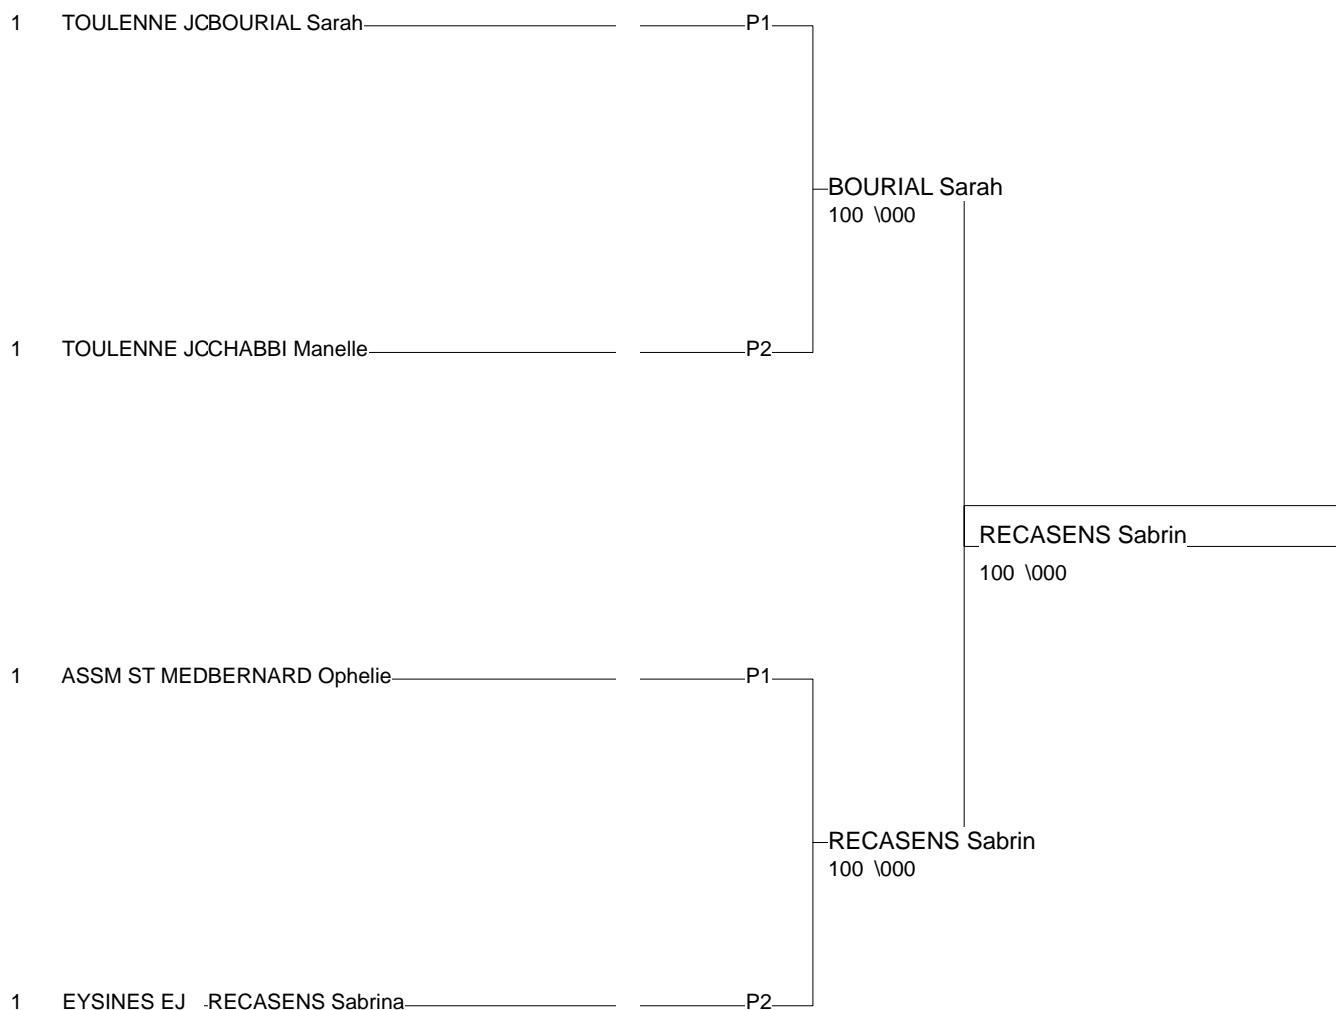

Dpt Séniors 33 Fém

Lormont 01/04/2013

Cat. -70

Nb. Judokas : 4

1 - RECASENS Sabrin	EYSINES EJ	14	P2
2 - BOURIAL Sarah	TOULENNE JC	14	P1
3 - BERNARD Ophélie	ASSM ST MED	14	P1
3 - CHABBI Manelle	TOULENNE JC	14	P2