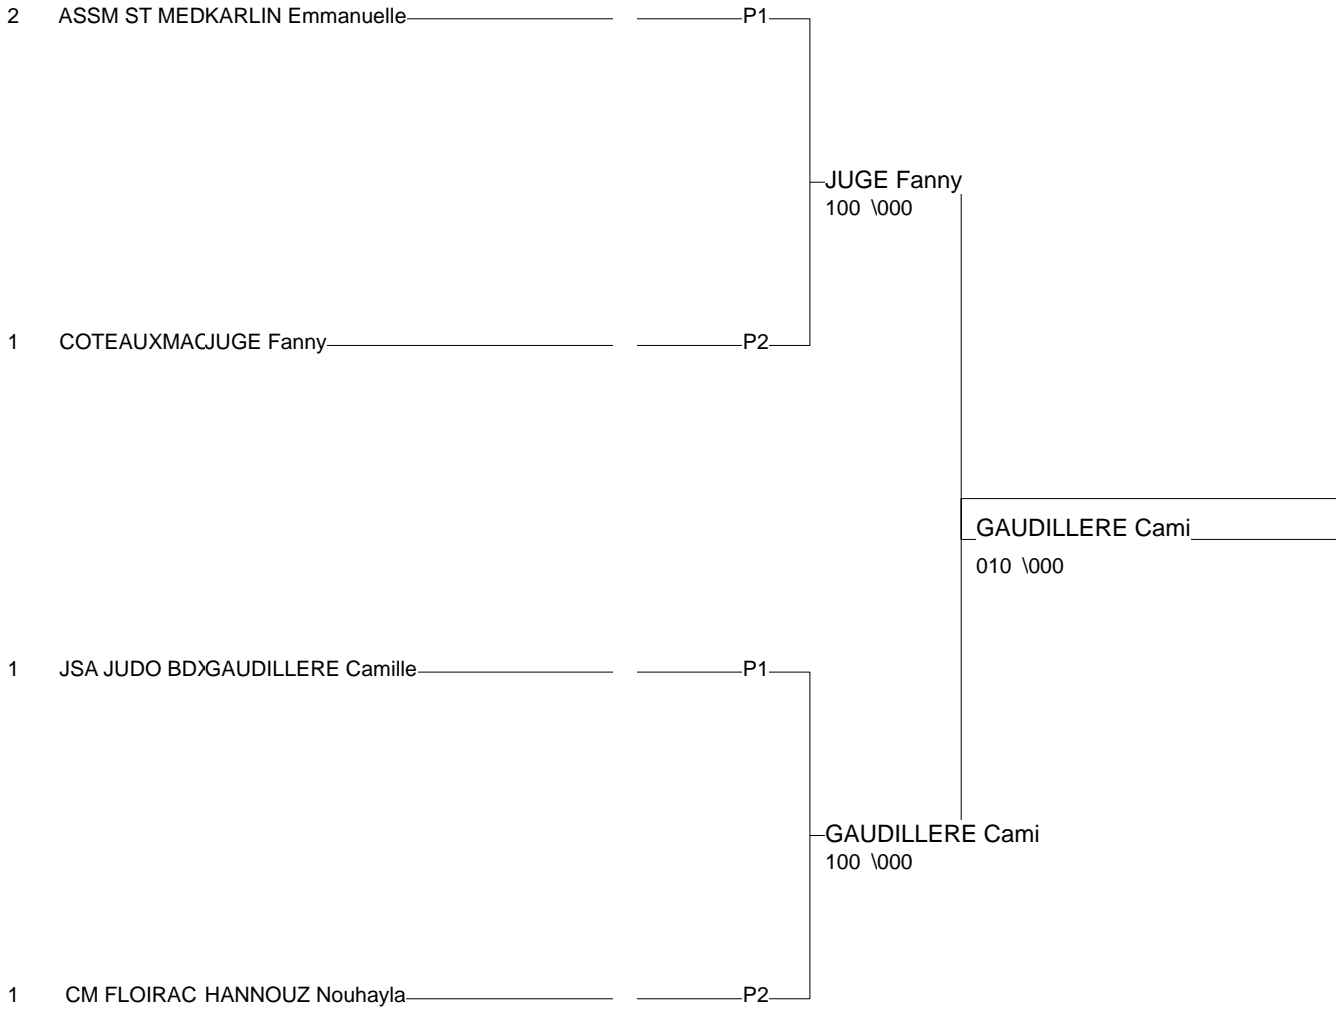

Dpt Séniors 33 Fém

Lormont 01/04/2013

Cat. -57

Nb. Judokas : 4