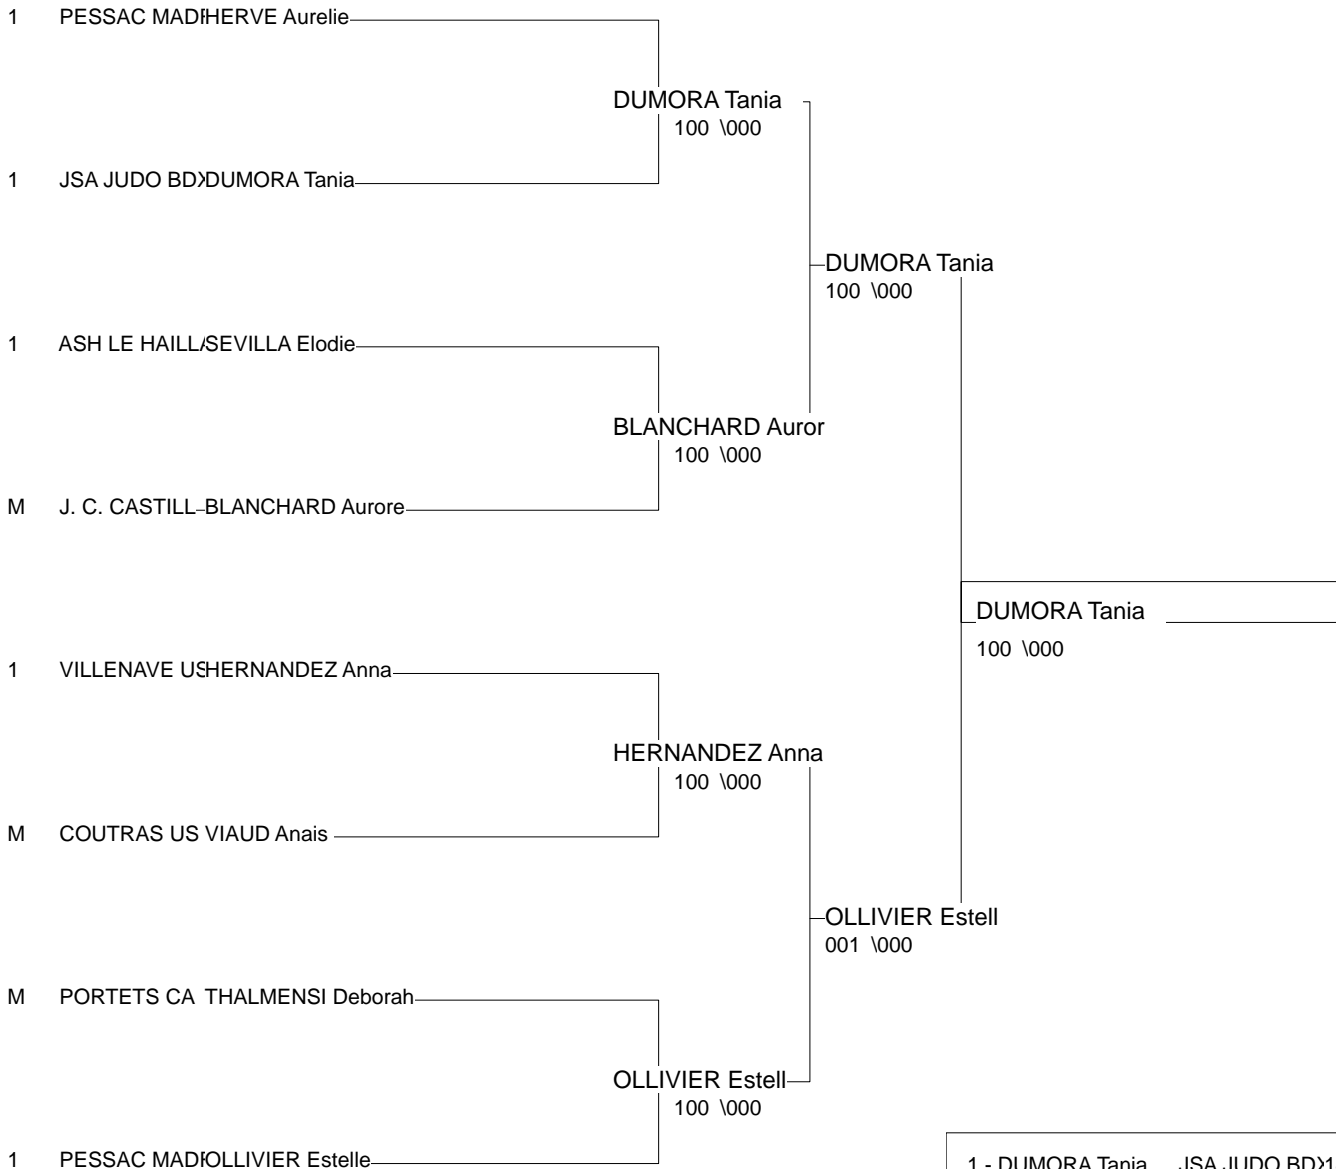

Dpt Séniors 33 Fém

Lormont 01/04/2013

Cat. -63

Nb. Judokas : 8

1 - DUMORA Tania	JSA JUDO BD	14
2 - OLLIVIER Estelle	PESSAC MADI	14
3 - HERNANDEZ Ann	VILLENAVE US	14
3 - BLANCHARD Aur	J. C. CASTILL	14
5 - SEVILLA Elodie	ASH LE HAILL	14
5 - THALMENSI Deb	PORTETS CA	14
7 - HERVE Aurelie	PESSAC MADI	14
7 - VIAUD Anais	COUTRAS US	14