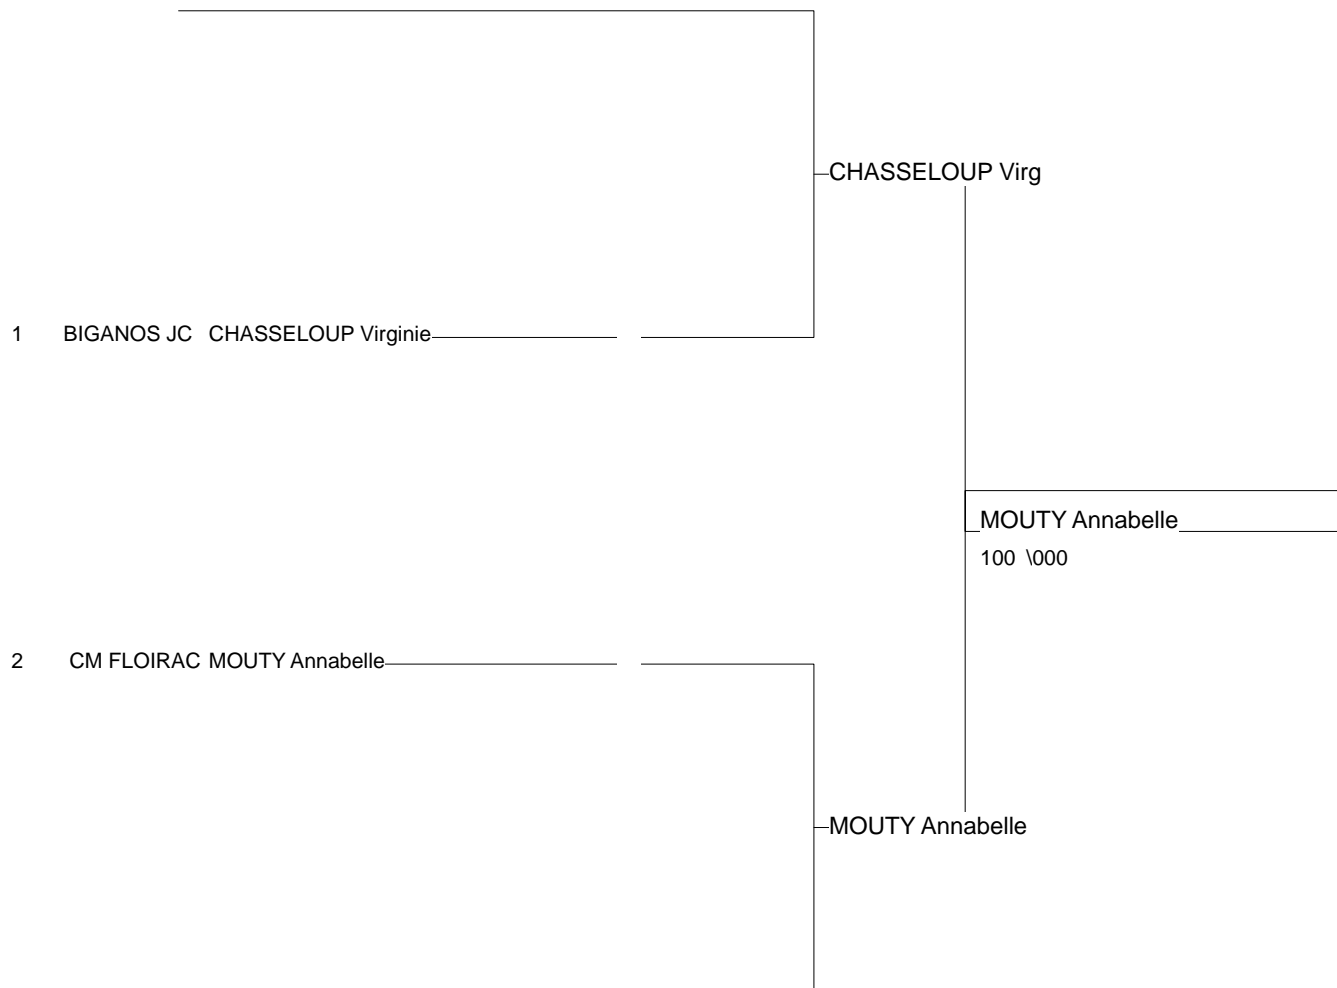

Dpt Séniors 33 Fém

Lormont 01/04/2013

Cat. -52

Nb. Judokas : 2