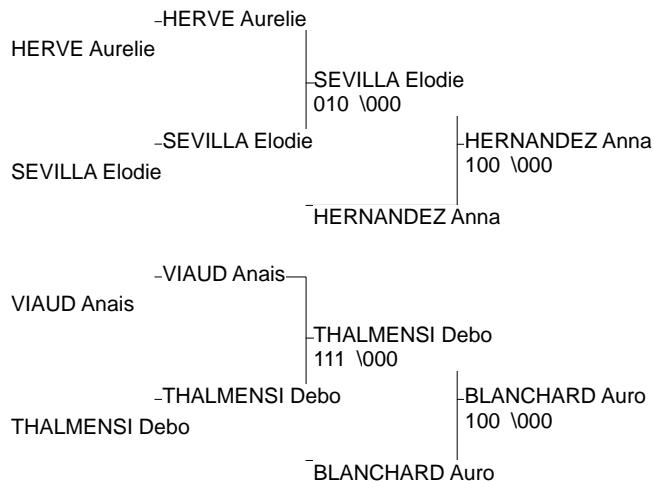

Ordre des combats: 1x2 - 2x3 - 1x3

Poule n° 2

1	14	HANNOUZ Nouhayl	CM FLOIRAC		0	10	1/0	2
1	14	JUGE Fanny	COTEAUXMACARIEN	10		10	2/0	1
1	14	LACLAU Solene	ASH LE HAILLAN	0	0		0/0	3

Ordre des combats: 1x2 - 2x3 - 1x3

# Dpt Séniors 33 Fém

Lormont 01/04/2013

Cat. -63

Nb. Judokas : 8

1 - DUMORA Tania	JSA JUDO BD	14
2 - OLLIVIER Estelle	PESSAC MADI	14
3 - HERNANDEZ Ann	VILLENAVE US	14
3 - BLANCHARD Aur	J. C. CASTILL	14
5 - SEVILLA Elodie	ASH LE HAILL	14
5 - THALMENSI Deb	PORTETS CA	14
7 - HERVE Aurelie	PESSAC MADI	14
7 - VIAUD Anais	COUTRAS US	14

# Dpt Séniors 33 Fém

Lormont 01/04/2013

Cat. -70

Nb. Judokas : 6

Poule n° 1

1	14	BOURIAL Sarah	TOULENNE JC		10	10	2/0	1
1	14	GUILLERM Segole	ASH LE HAILLAN	0		0	0/0	3
1	14	BERNARD Ophelie	ASSM ST MEDARD	0	10		1/0	2