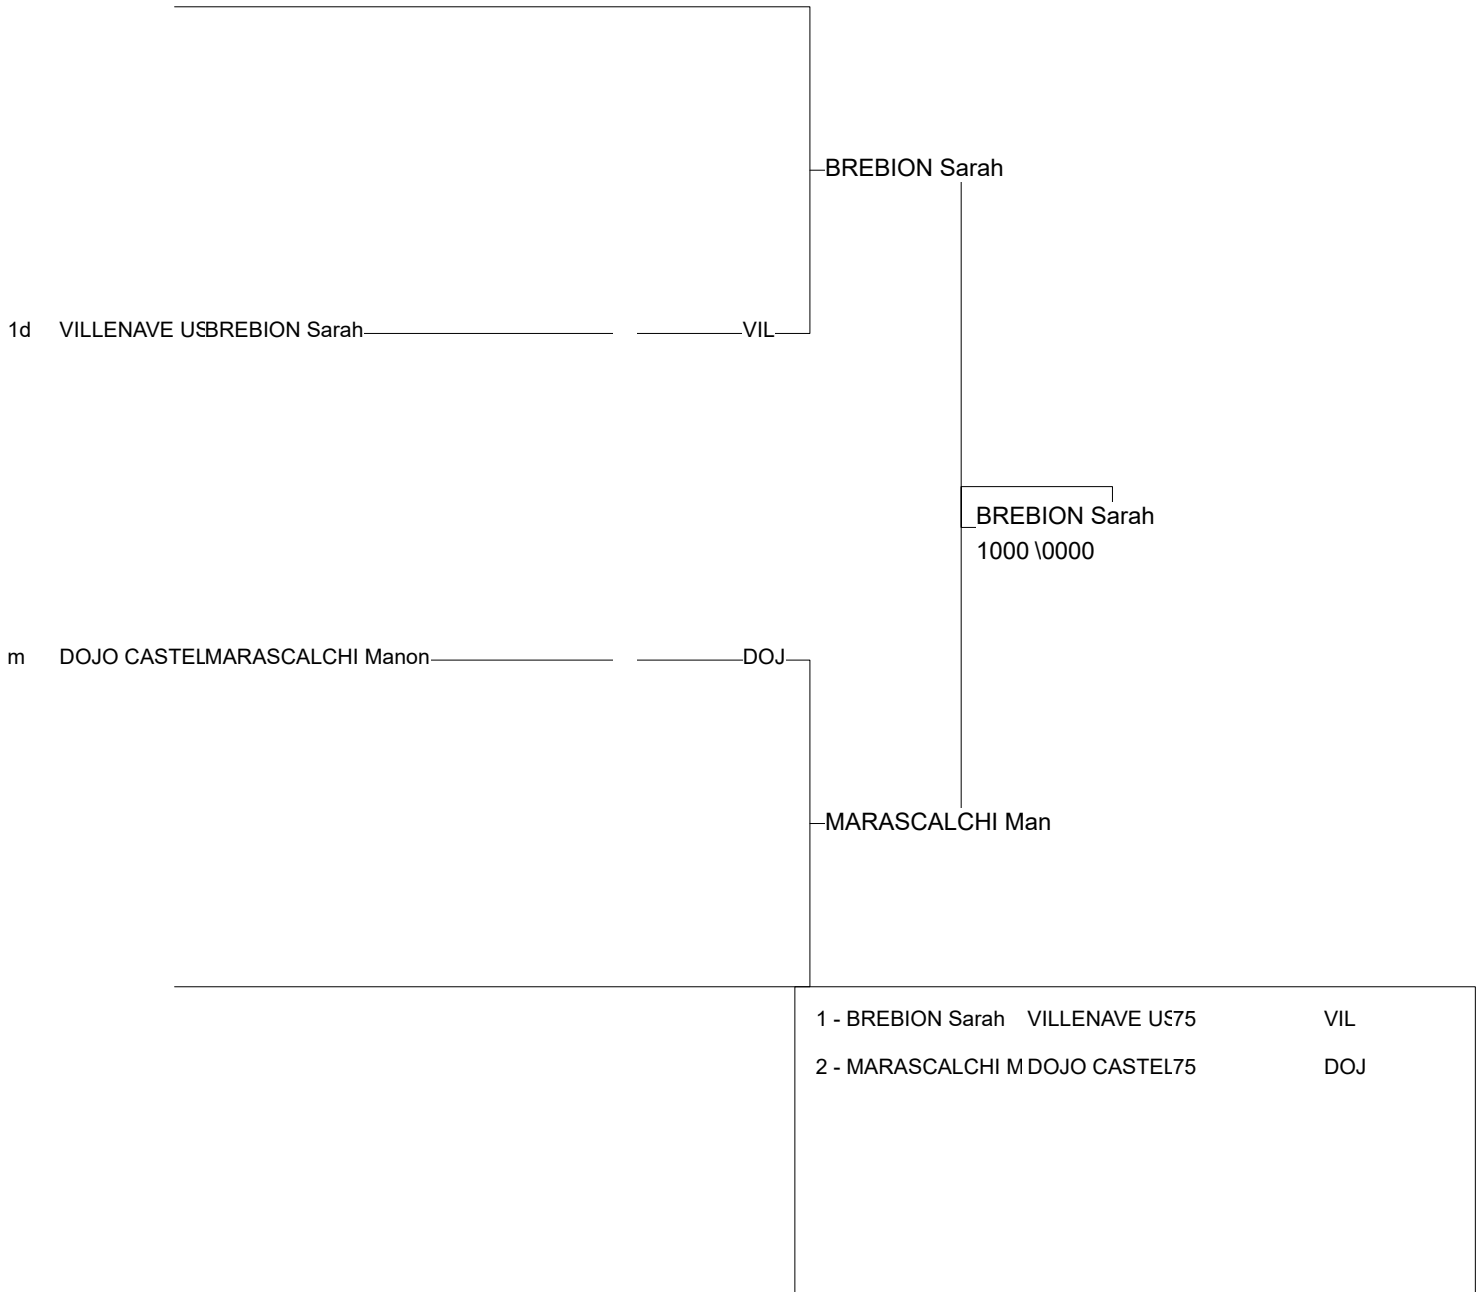

2D FEMININES

13/05/2017 LORMONT

Cat. -52

Nb. de Judokas: 1

2D FEMININES

13/05/2017 LORMONT

Cat. -57

Nb. de Judokas: 1

2D FEMININES

13/05/2017 LORMONT

Cat. -63

Nb. de Judokas: 2

2D FEMININES

13/05/2017 LORMONT

Cat. -70

Nb. de Judokas: 2

2D FEMININES

13/05/2017 LORMONT

Cat. +78

Nb. de Judokas: 2