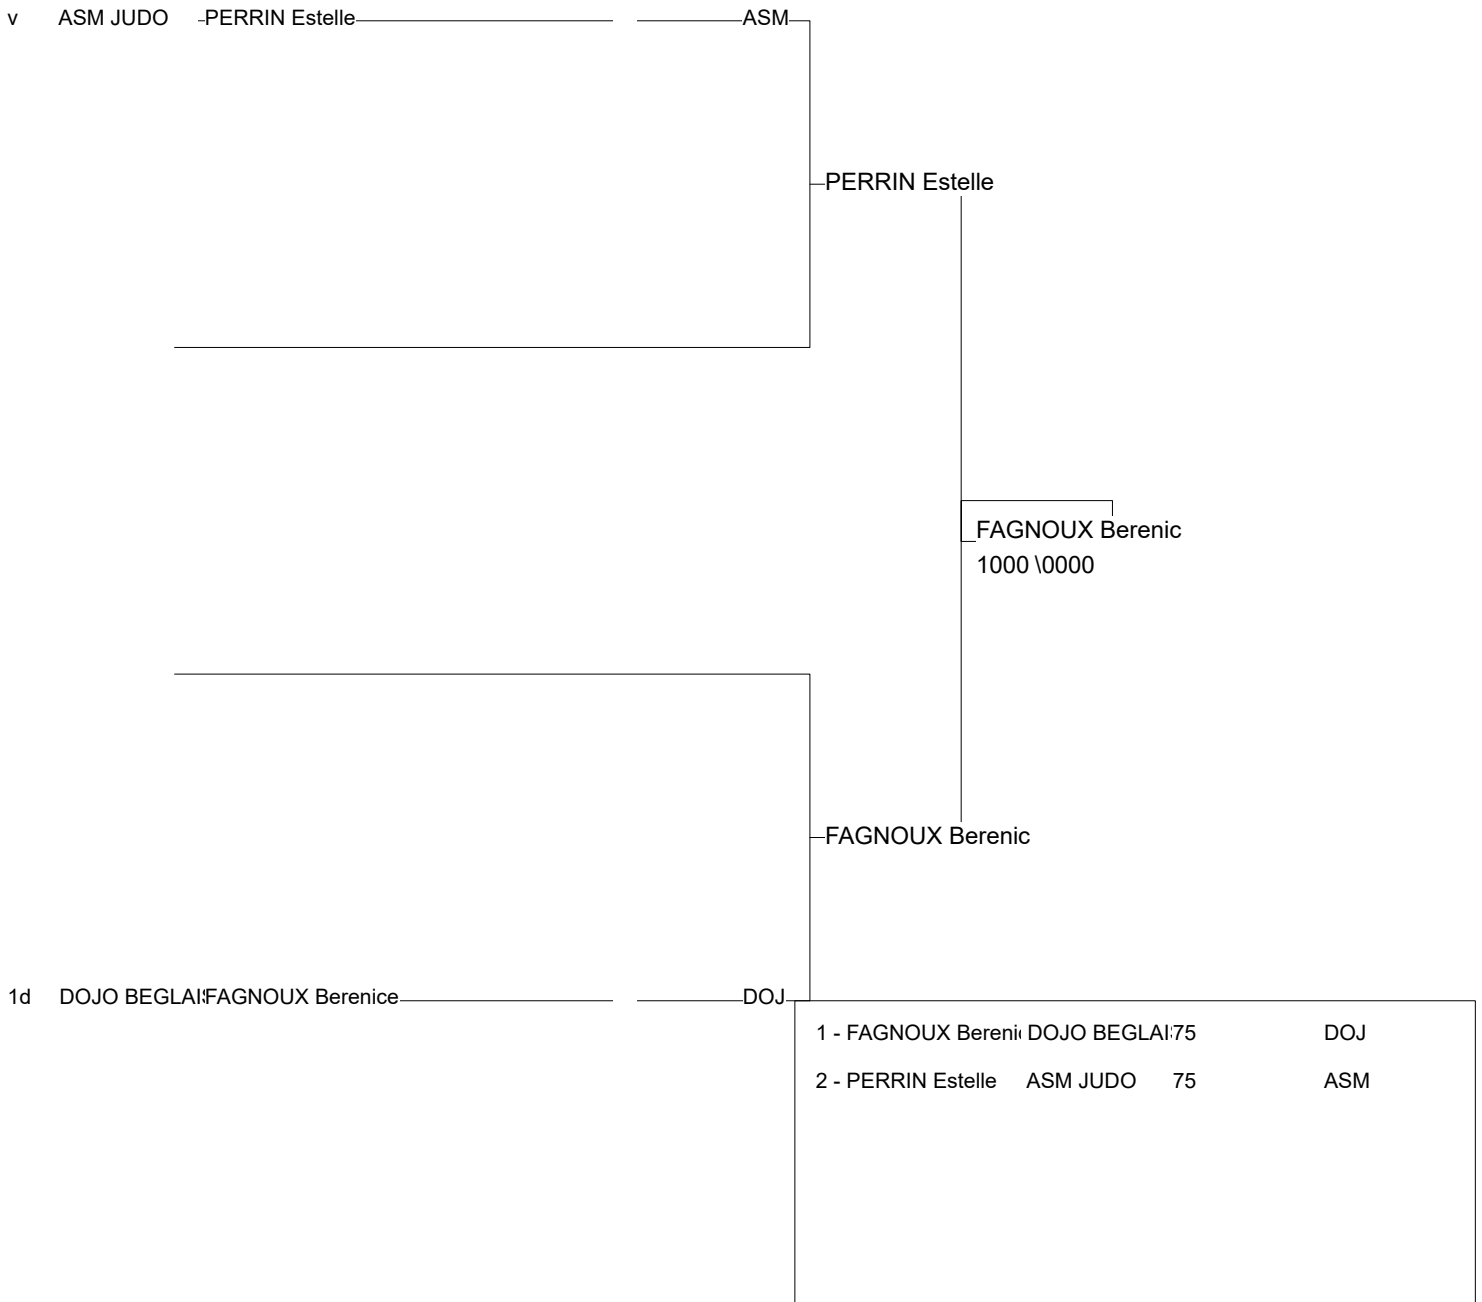

2D FEMININES

13/05/2017 LORMONT

Cat. -52

Nb. de Judokas: 1

2D FEMININES

13/05/2017 LORMONT

Cat. -57

Nb. de Judokas: 1

2D FEMININES

13/05/2017 LORMONT

Cat. -63

Nb. de Judokas: 2

2D FEMININES

13/05/2017 LORMONT

Cat. -70

Nb. de Judokas: 2

2D FEMININES

13/05/2017 LORMONT

Cat. +78

Nb. de Judokas: 2