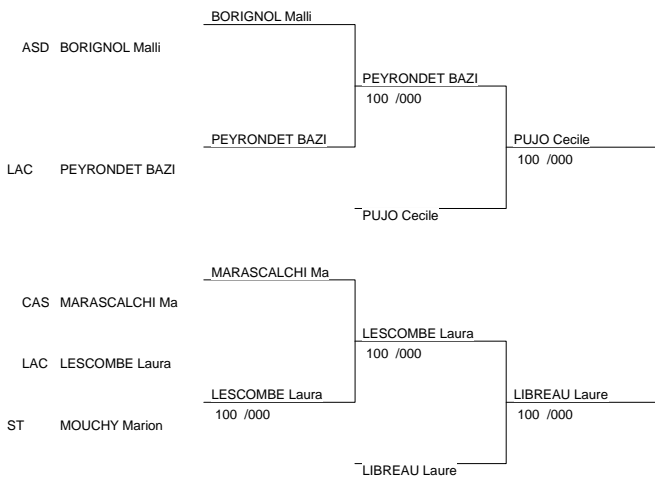

CADETTES LCL CD33

22 DECEMBRE 2013

Cat. -70

Nb. de Judokas: 9

CADETTES LCL CD33

22 DECEMBRE 2013

Cat. +70

Nb. Judokas : 4

Poule n° 1

J.	14	FAGUE Sarah	J. C. CASTILLON	M		0	0	0	0/0	4
C J	14	SARPON Melody	C J MARCHEPRIME	I	10		10	7	3/0	1
ST	14	VAURY Claire	ST DENIS DE PIL	M	10	0		10	2/0	2
BRU	14	LOPES Laura	BRUGES EJT	M	1	0	0		1/0	3

Ordre des combats: 1x2 - 3x4 - 1x3 - 2x4 - 1x4 - 2x3