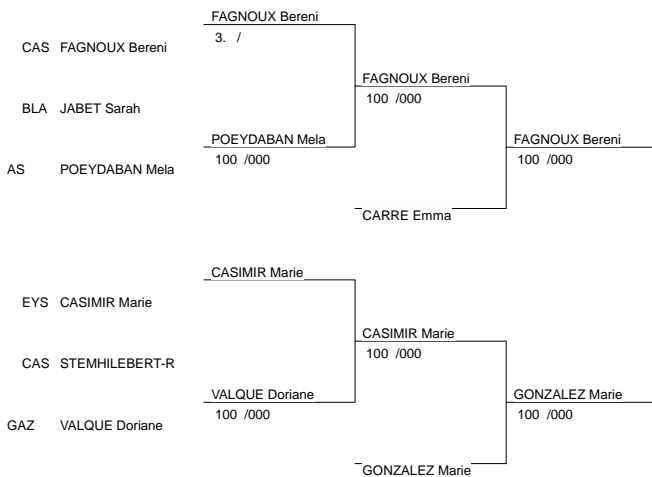

CADETTES LCL CD33

22 DECEMBRE 2013

Cat. -52

Nb. de Judokas: 13