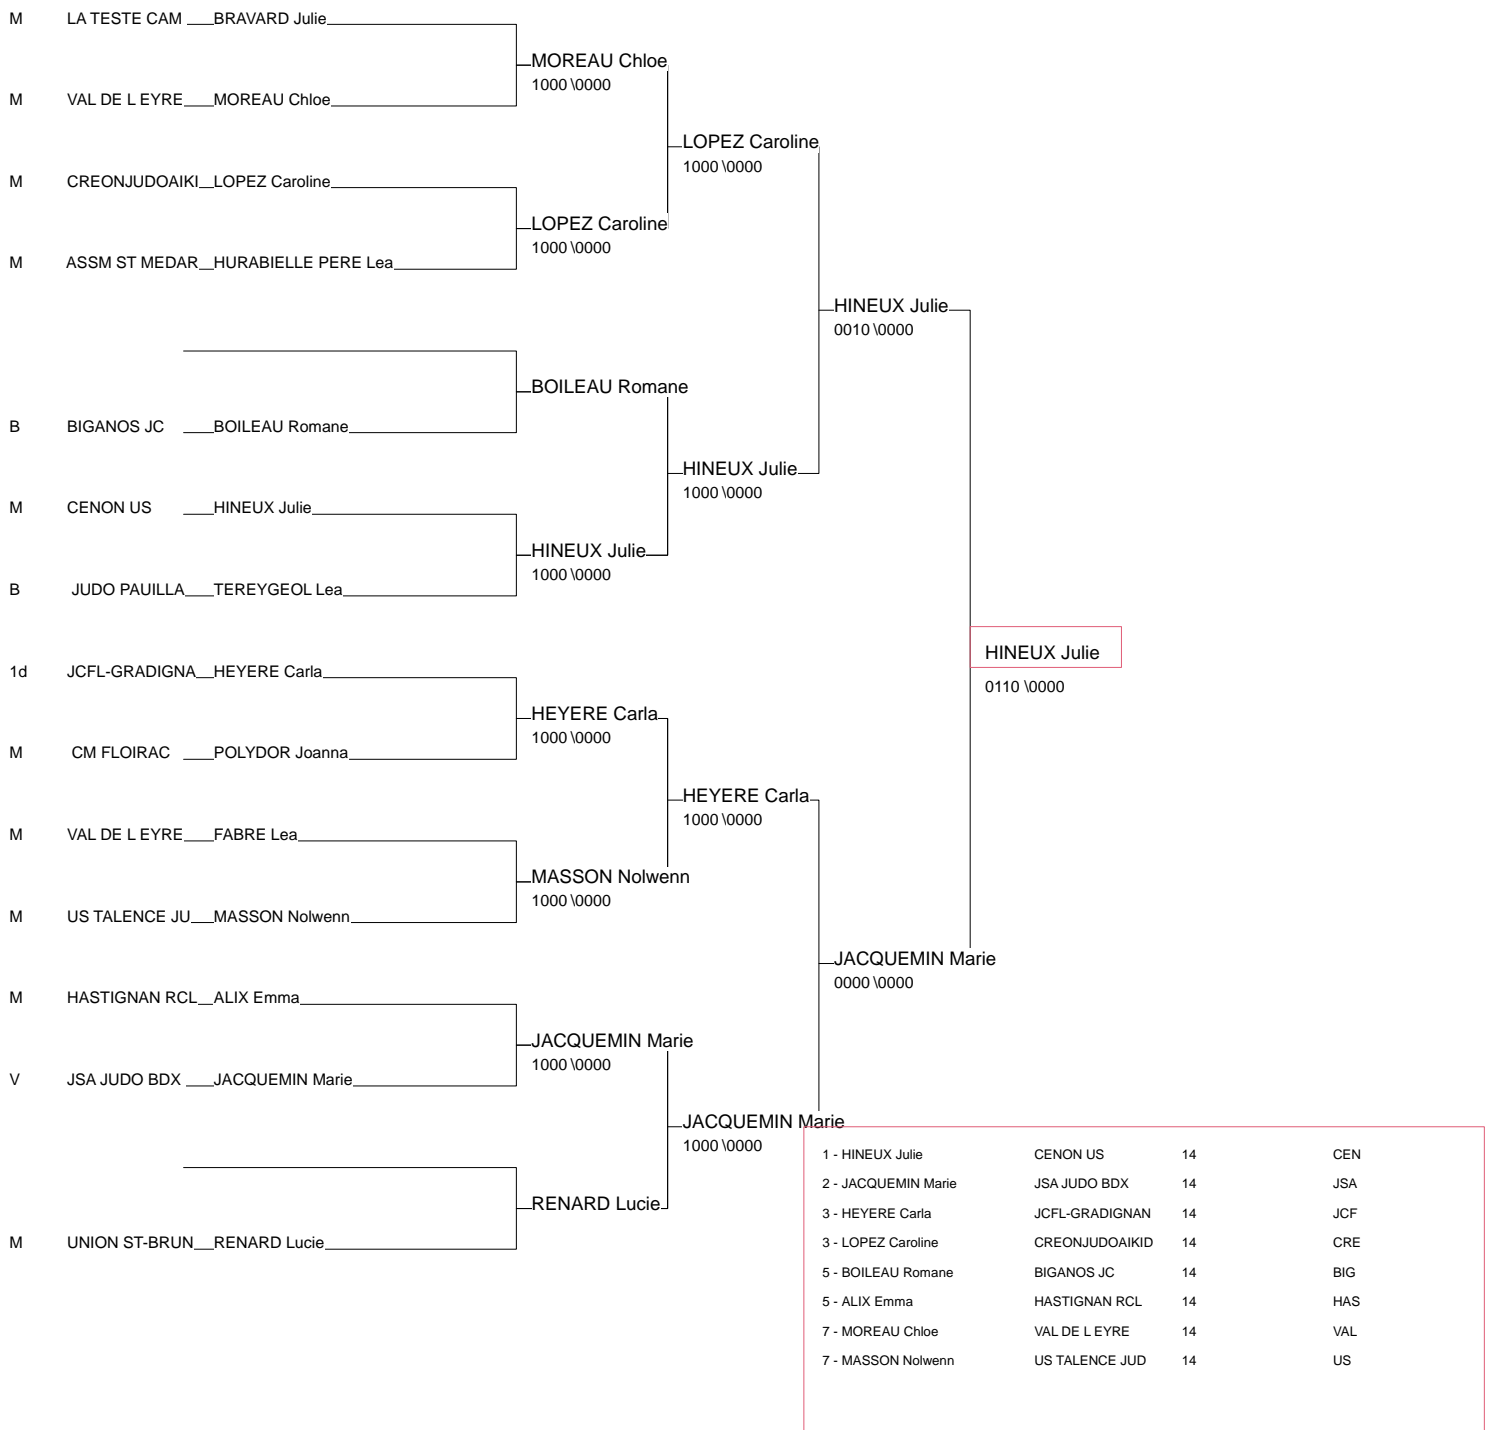

Nb. de Judokas: 13

CADETTES LCL CD33

22 DECEMBRE 2013

Cat. -57

Nb. de Judokas: 14

CADETTES LCL CD33

22 DECEMBRE 2013

Cat. -63