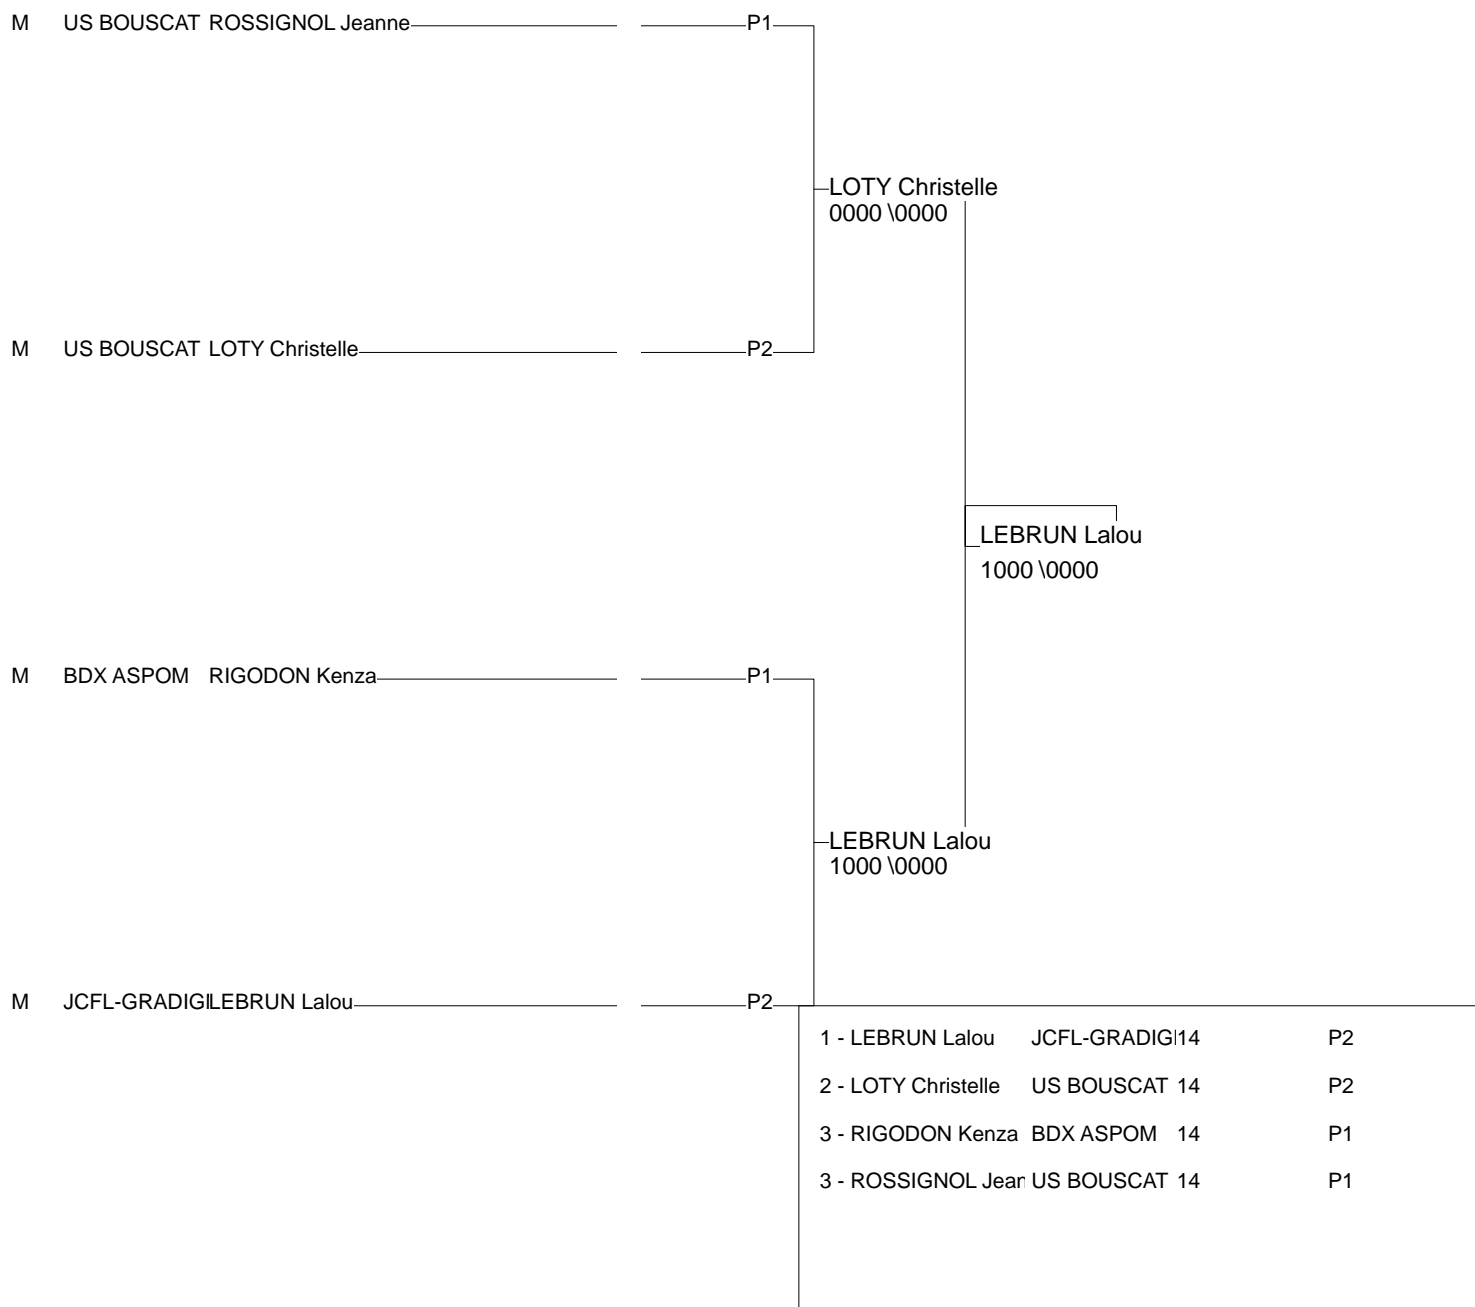

CADETTES LCL CD33

22 DECEMBRE 2013

Cat. -48

Nb. de Judokas: 4