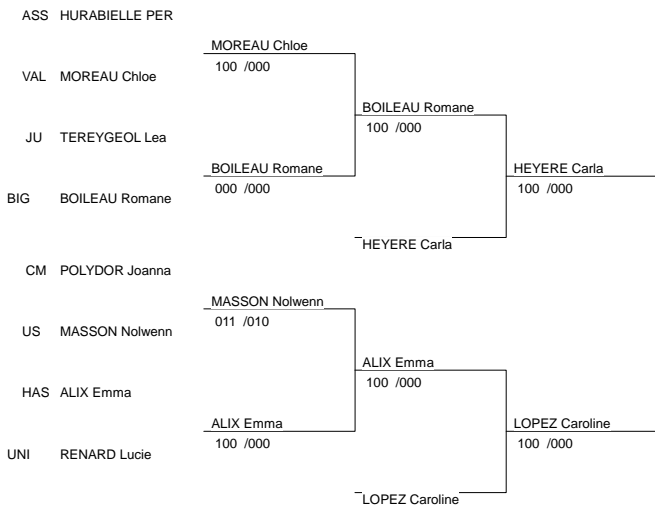

Ordre des combats: 1x2 - 2x3 - 1x3

Poule n° 2

JCF 14	LEBRUN Lalou	JCFL-GRADIGNAN	M		10	10	10	3/0	1
J. 14	ECH-CHARRAT San	J. C. CASTILLON	M	0		0	10	1/0	3
US 14	LOTY Christelle	US BOUSCAT	M	0	10		10	2/0	2
UJB 14	SCZEPANEK Julie	UJBAS	M	0	0	0		0/0	4

Nb. de Judokas: 13

CADETTES LCL CD33

22 DECEMBRE 2013

Cat. -57

Nb. de Judokas: 14

CADETTES LCL CD33

22 DECEMBRE 2013

Cat. -63