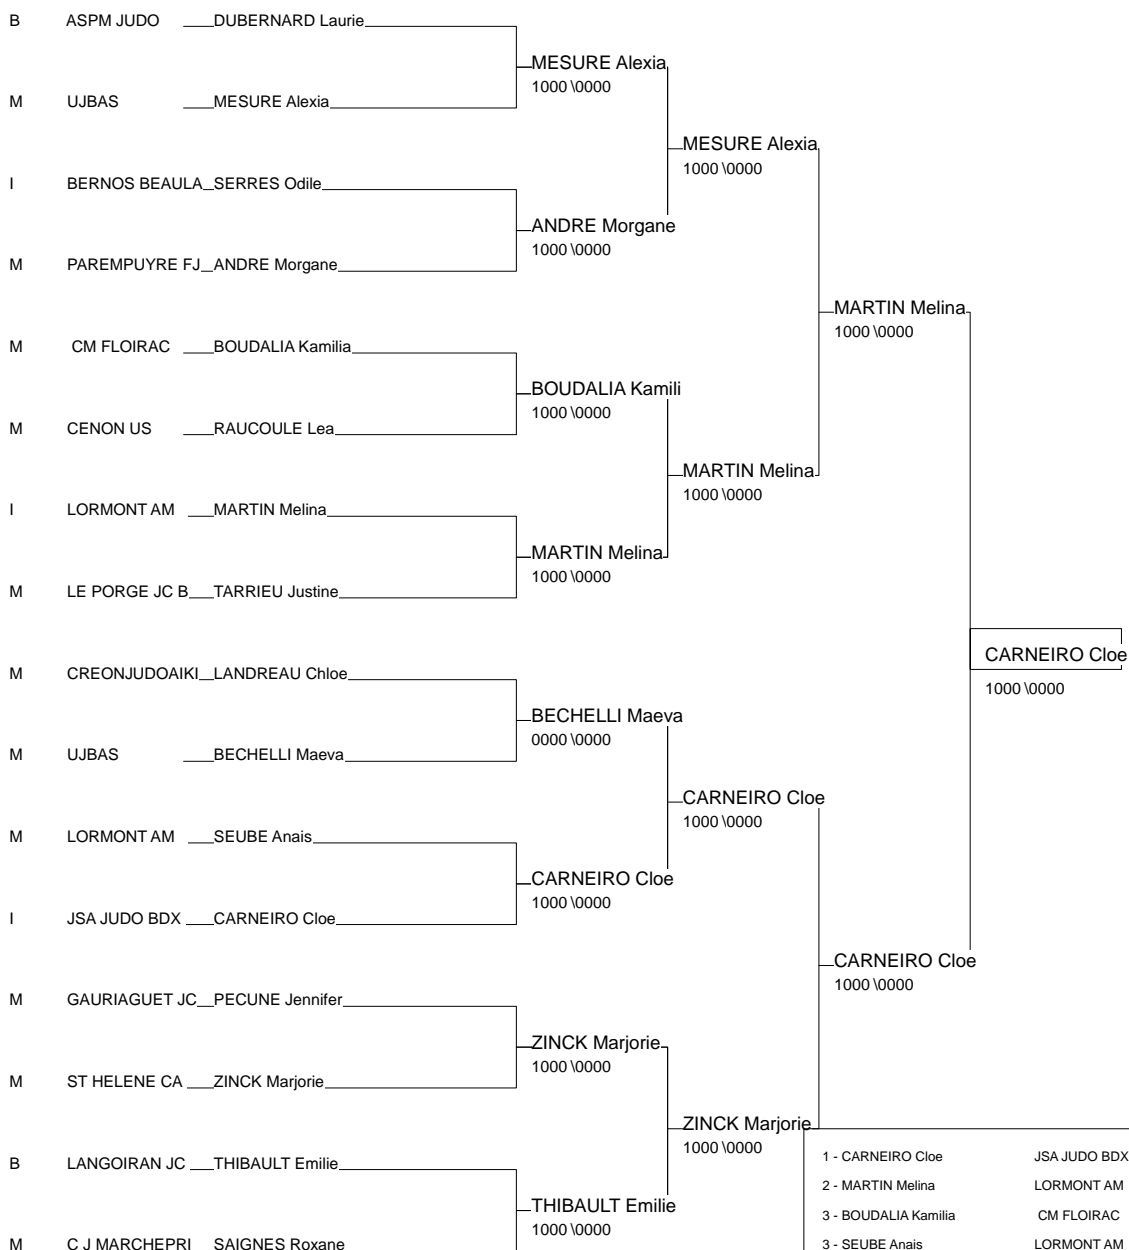

CADETTES LCL CD33

22 DECEMBRE 2013

Cat. -63

Nb. de Judokas: 16