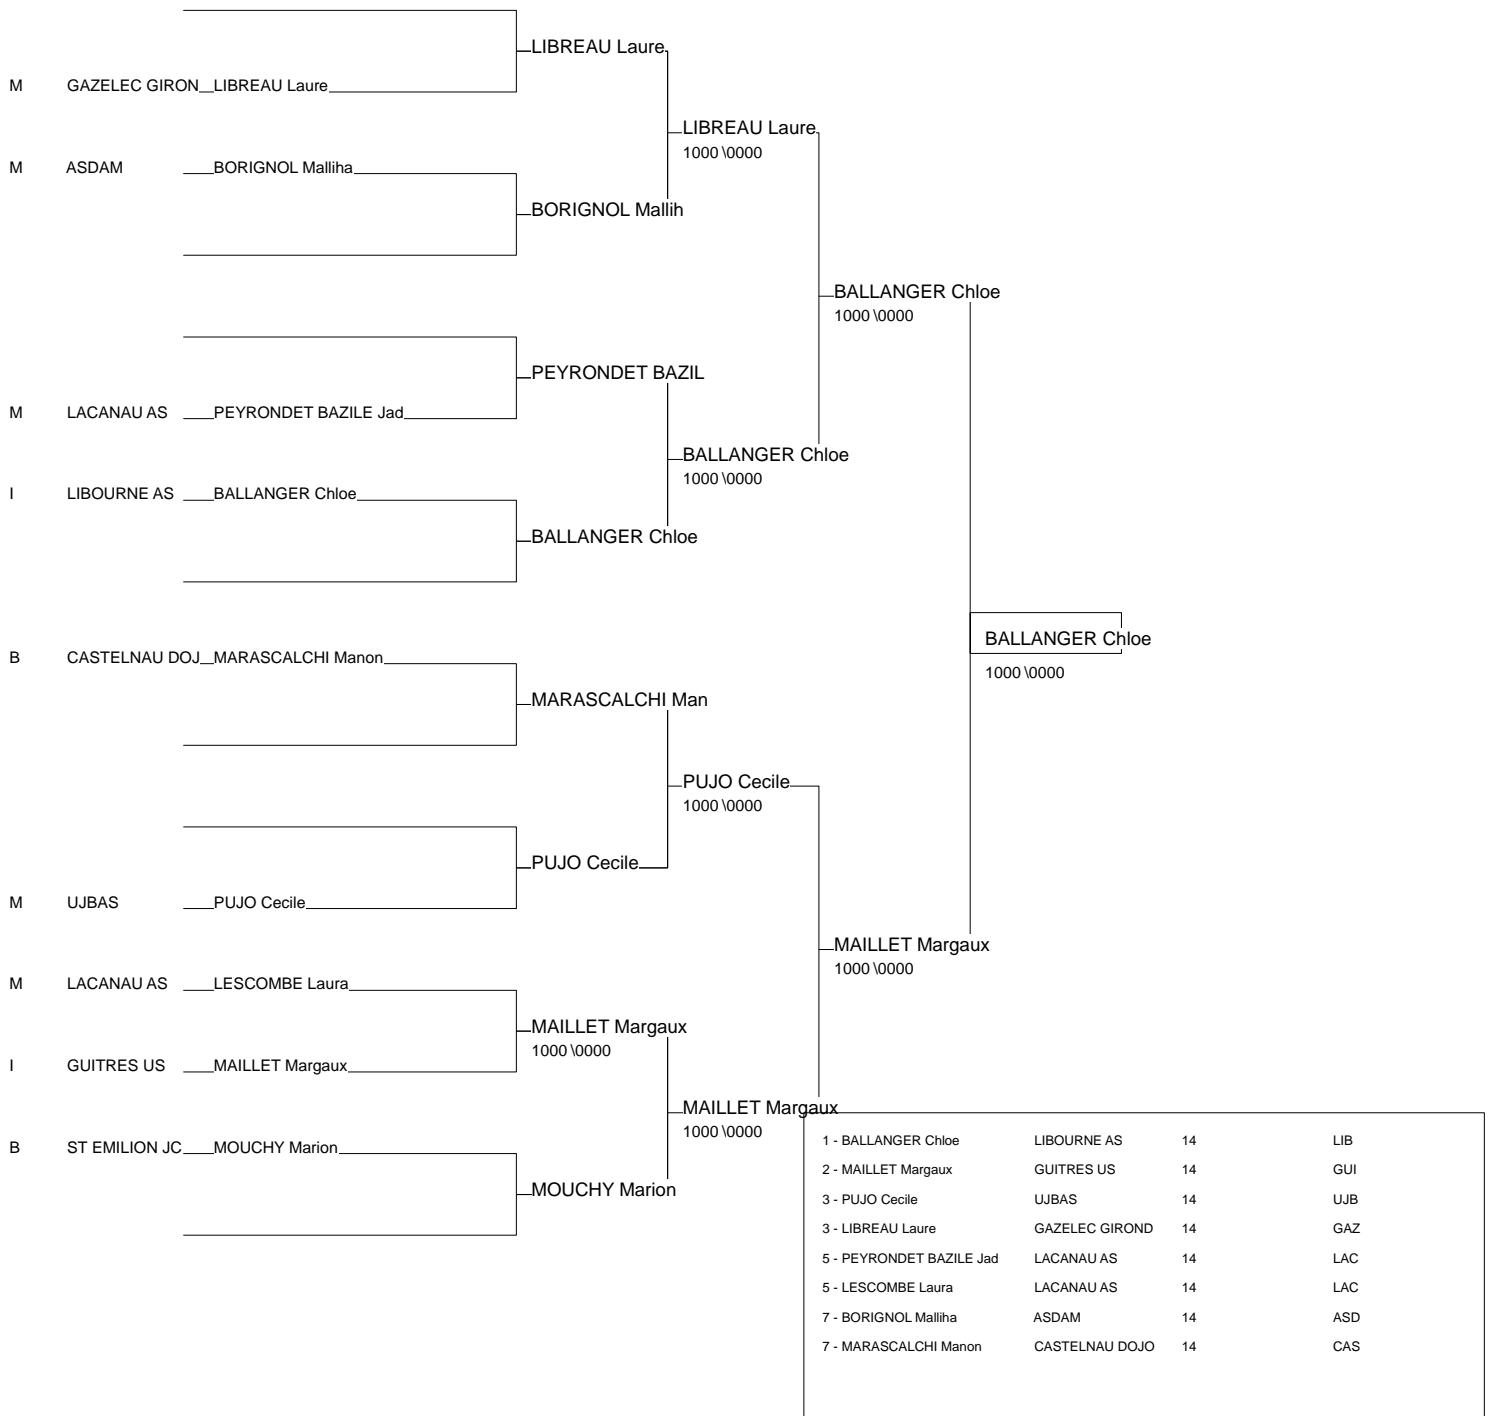

CADETTES LCL CD33

22 DECEMBRE 2013

Cat. -70

Nb. de Judokas: 9

CADETTES LCL CD33

22 DECEMBRE 2013

Cat. +70

Nb. Judokas : 4

Poule n° 1

J.	14	FAGUE Sarah	J. C. CASTILLON	M		0	0	0	0/0	4
C J	14	SARPON Melody	C J MARCHEPRIME	I	10		10	7	3/0	1
ST	14	VAURY Claire	ST DENIS DE PIL	M	10	0		10	2/0	2
BRU	14	LOPES Laura	BRUGES EJT	M	1	0	0		1/0	3

Ordre des combats: 1x2 - 3x4 - 1x3 - 2x4 - 1x4 - 2x3