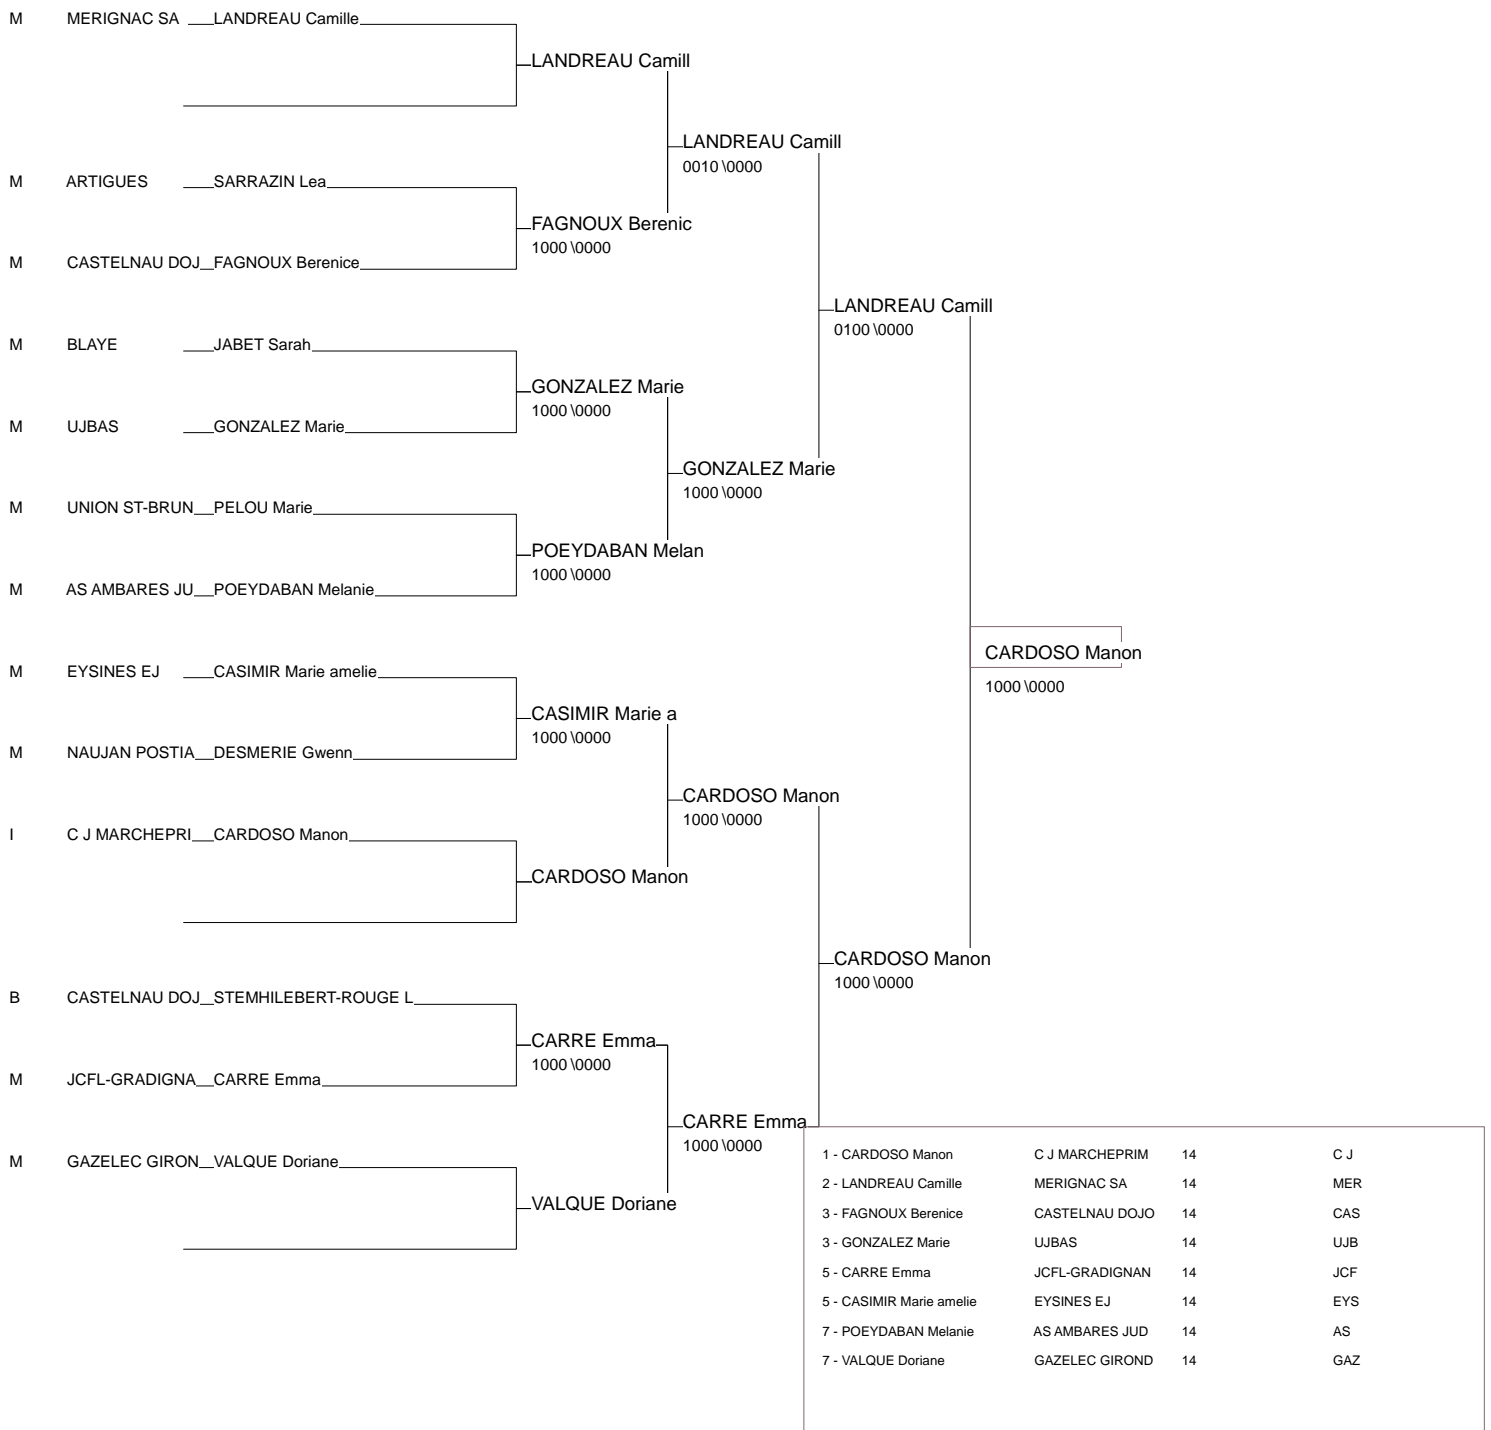

CADETTES LCL CD33

22 DECEMBRE 2013

Cat. -52

Nb. de Judokas: 13