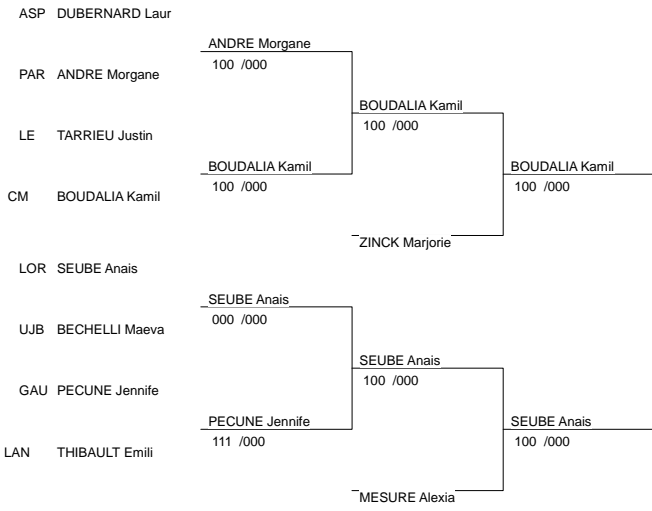

1 - CARNEIRO Cloe	JSA JUDO BDX	14	JSA
2 - MARTIN Melina	LORMONT AM	14	LOR
3 - BOUDALIA Kamilia	CM FLOIRAC	14	CM
3 - SEUBE Anais	LORMONT AM	14	LOR
5 - ZINCK Marjorie	ST HELENE CA	14	ST
5 - MESURE Alexia	UJBAS	14	UJB
7 - ANDRE Morgane	PAREMPUYRE FJE	14	PAR
7 - PECUNE Jennifer	GAURIAGUET JC	14	GAU