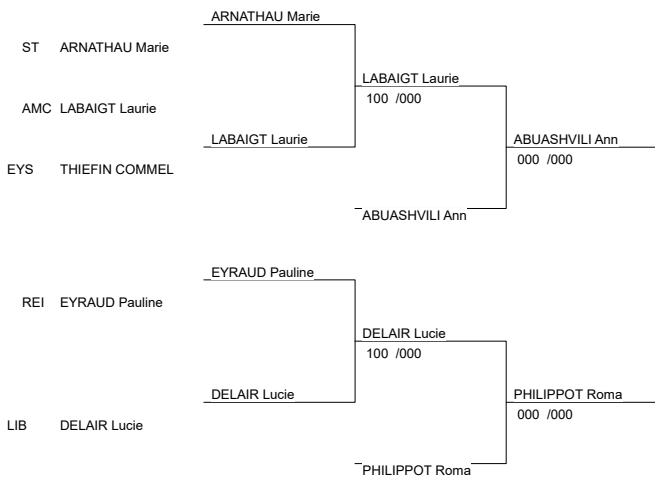

Championnat départemental Cadettes

5/02/2017 Lormont

Cat. -57

Nb. de Judokas: 11