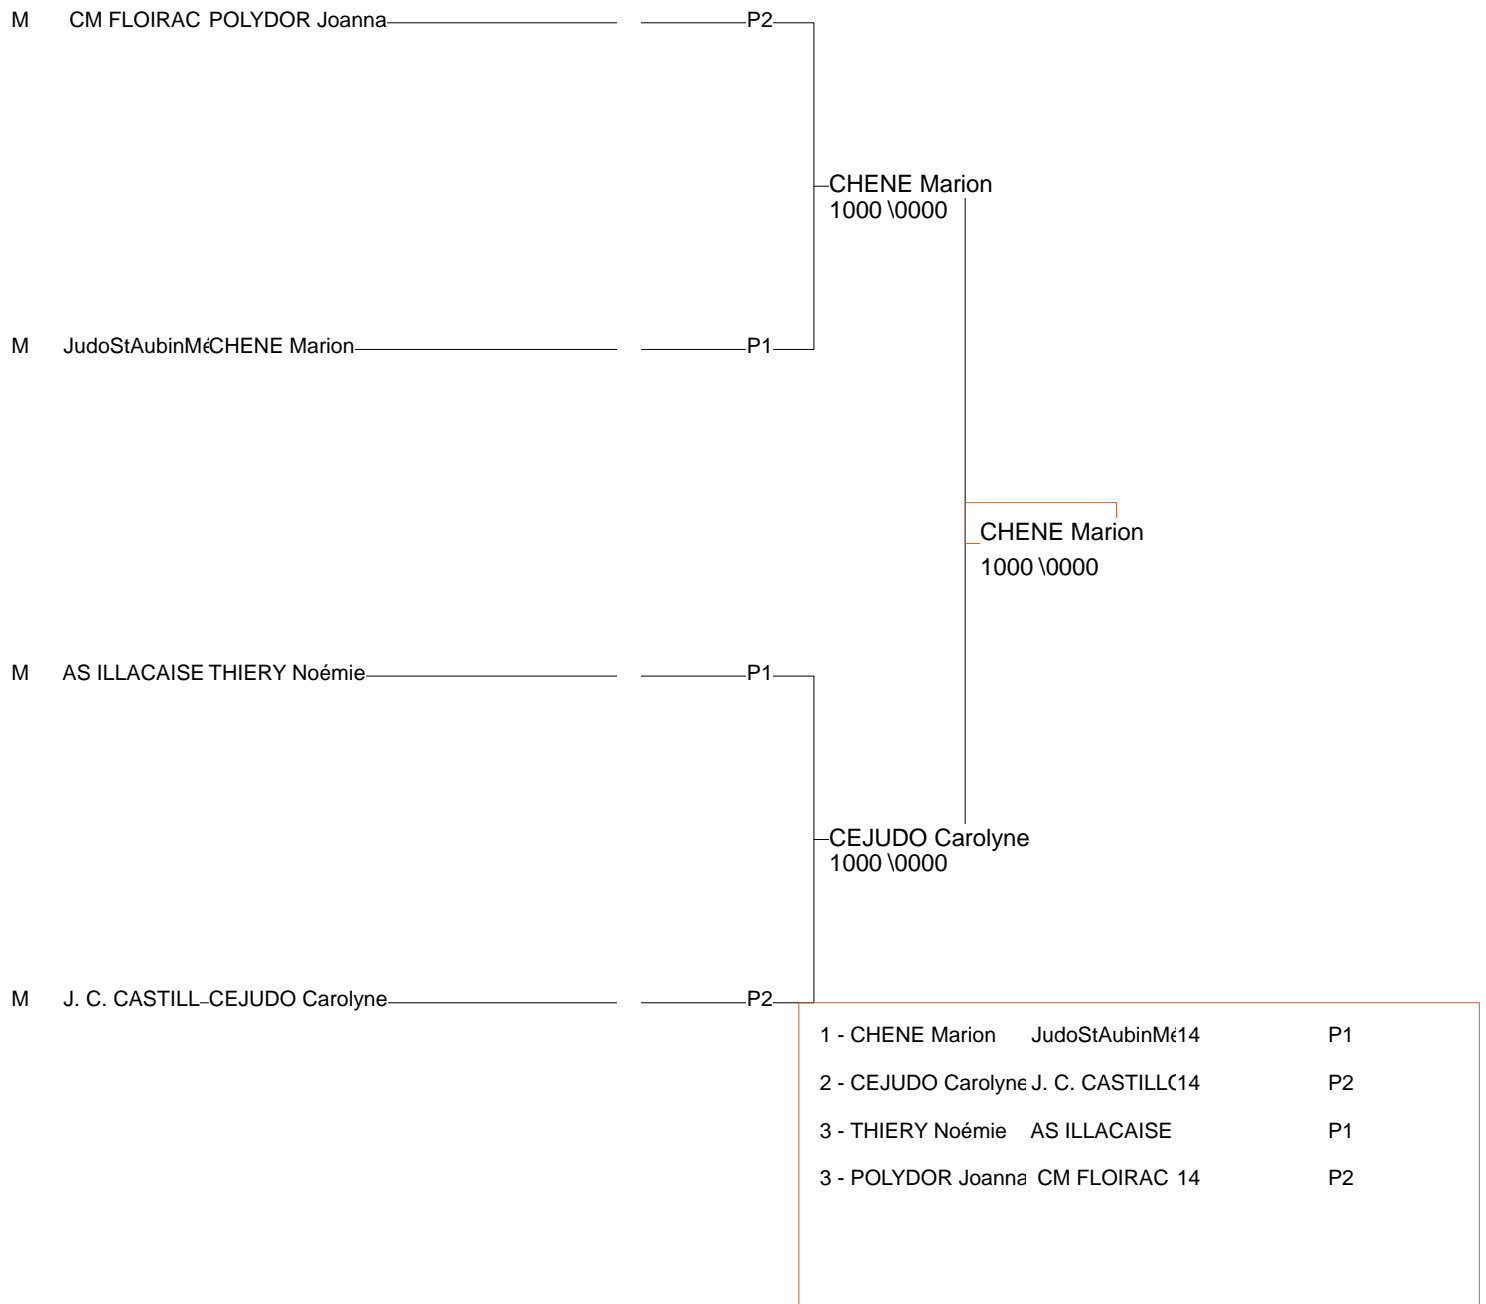

COUPE-CRIT CADETTES

15 MARS 2014 LORMONT

Cat. -57

Nb. de Judokas: 4