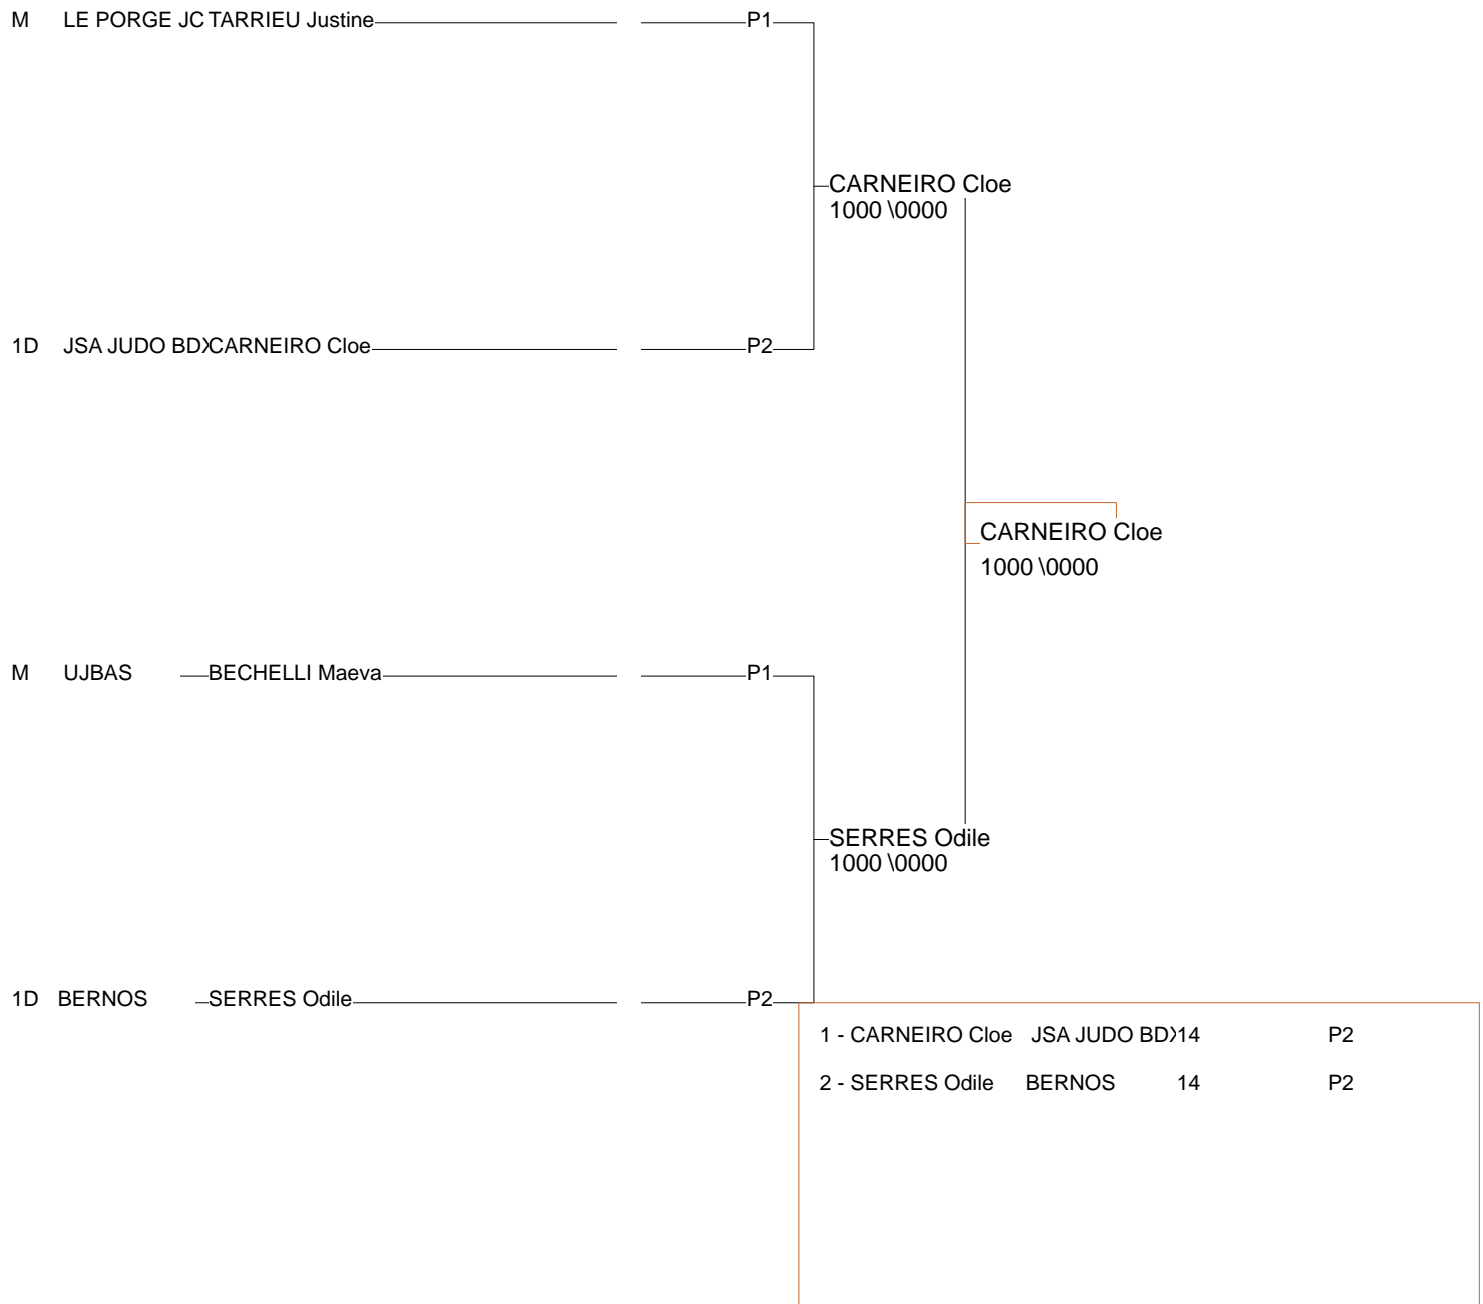

COUPE-CRIT CADETTES

15 MARS 2014 LORMONT

Cat. -63

Nb. de Judokas: 4