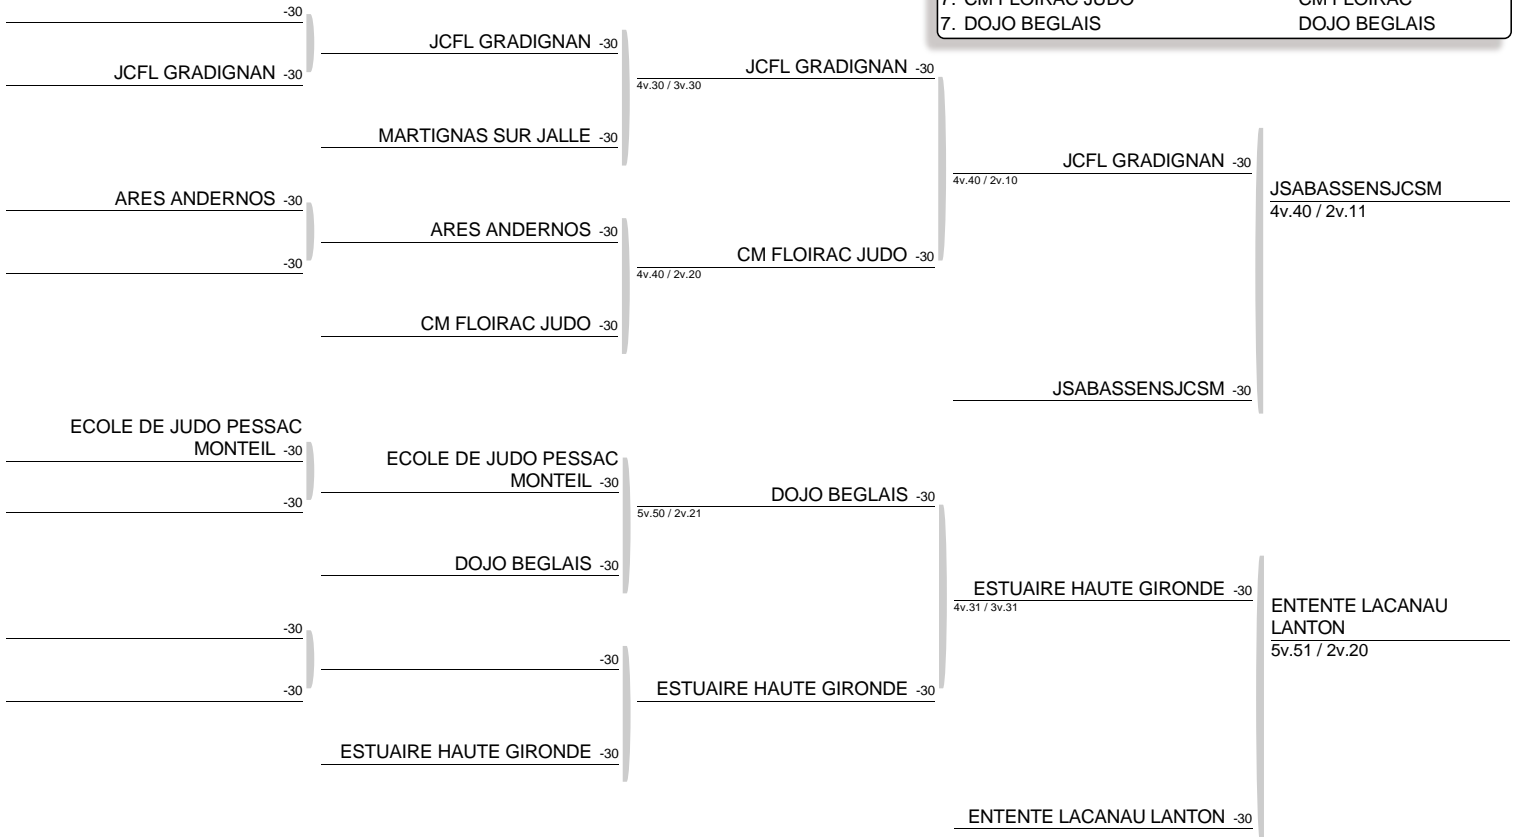

Ordre combats : 1-2 3-4 1-3 2-4 1-4 2-3

**Poule 2 (Benjamin Féminin)**

Tapis 5

NOM et Prénom	Club	Grade	1	2	3	V	V Ind	P	C
CM FLOIRAC JUDO	CM FLOIRAC	1		2v.20 2v.11	3v.30 2v.20	2	5	50	1
JUDO CLUB GIRONDIN	JC GIRONDIN	2	X		3v.21 2v.20	1	5	32	2
JCFL GRADIGNAN	JCFL-GRADIGNAN	3	X	X		0	4	40	3

Ordre combats : 1-2 2-3 1-3

-32 JUDO CLUB GIRONDIN -32 LORMONT ARTS MARTIAUX	JC GIRONDIN LORMONT AM	LORMONT ARTS MARTIAUX -32	5v.50 / 0v.00	LORMONT ARTS MARTIAUX 3v.30 / 2v.20	Benjamin F Benjamin Féminin Nb. Judoka : 4 Tirage : 03-06-2018 16:09:53
-32 JUDO CLUB CHALUS -32 CM FLOIRAC JUDO	JC DE CHALUS CM FLOIRAC	CM FLOIRAC JUDO -32	4v.40 / 1v.00		

CLASSEMENT

1. LORMONT ARTS MARTIAUX	LORMONT AM
2. CM FLOIRAC JUDO	CM FLOIRAC
3. JUDO CLUB GIRONDIN	JC GIRONDIN
3. JUDO CLUB CHALUS	JC DE CHALUS

CLASSEMENT	
1. LORMONT ARTS MARTIAUX	LORMONT AM
2. DOJO GUJANAIS	DOJO GUJANAIS
3. ENTENTE LACANAU LANTON	LACANAU AS
3. JSABASSENSJCSM	JCSM
5. JCFL GRADIGNAN	JCFL-GRADIGNAN
5. ESTUAIRE HAUTE GIRONDE	REIGNAC JC
7. CM FLOIRAC JUDO	CM FLOIRAC
7. DOJO BEGLAIS	DOJO BEGLAIS