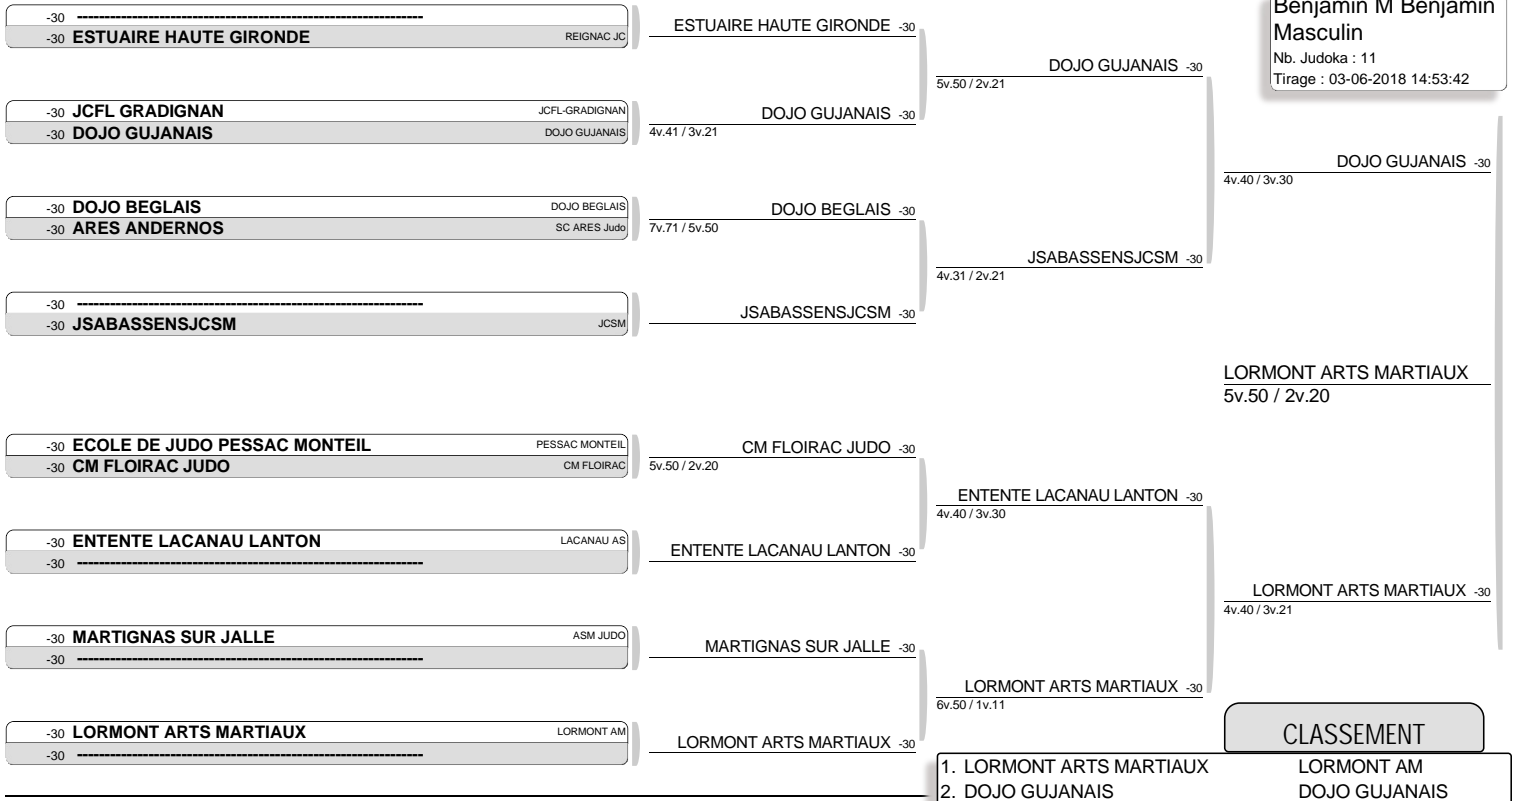

7 judoka.

Tirage : 03-06-2018 14:55:50

**Poule 1 (Benjamin Féminin)**

Tapis 3

NOM et Prénom	Club	Grade	1	2	3	4	V	V Ind	P	C
JUDO CLUB CHALUS	JC DE CHALUS	1		3v.30 2v.20	X	3v.20 2v.20	2	6	50	2
DOJO BEGLAIS	DOJO BEGLAIS	2	X		X	X	0	5	50	4
LORMONT ARTS MARTIAUX	LORMONT AM	3	5v.50 0v.00	4v.21 1v.10		4v.30 1v.00	3	13	101	1
ART MARTIAUX CADAUJACAIS	AMC JUDO	4	X	3v.30 2v.20	X		1	6	50	3

Ordre combats : 1-2 3-4 1-3 2-4 1-4 2-3

**Poule 2 (Benjamin Féminin)**

Tapis 5

NOM et Prénom	Club	Grade	1	2	3	V	V Ind	P	C
CM FLOIRAC JUDO	CM FLOIRAC	1		2v.20 2v.11	3v.30 2v.20	2	5	50	1
JUDO CLUB GIRONDIN	JC GIRONDIN	2	X		3v.21 2v.20	1	5	32	2
JCFL GRADIGNAN	JCFL-GRADIGNAN	3	X	X		0	4	40	3

Ordre combats : 1-2 2-3 1-3

-32 JUDO CLUB GIRONDIN -32 LORMONT ARTS MARTIAUX	JC GIRONDIN LORMONT AM	LORMONT ARTS MARTIAUX -32	5v.50 / 0v.00	LORMONT ARTS MARTIAUX 3v.30 / 2v.20	Benjamin F Benjamin Féminin Nb. Judoka : 4 Tirage : 03-06-2018 16:09:53
-32 JUDO CLUB CHALUS -32 CM FLOIRAC JUDO	JC DE CHALUS CM FLOIRAC	CM FLOIRAC JUDO -32	4v.40 / 1v.00		

CLASSEMENT

1. LORMONT ARTS MARTIAUX	LORMONT AM
2. CM FLOIRAC JUDO	CM FLOIRAC
3. JUDO CLUB GIRONDIN	JC GIRONDIN
3. JUDO CLUB CHALUS	JC DE CHALUS

CLASSEMENT	
1. LORMONT ARTS MARTIAUX	LORMONT AM
2. DOJO GUJANAIS	DOJO GUJANAIS
3. ENTENTE LACANAU LANTON	LACANAU AS
3. JSABASSENSJCSM	JCSM
5. JCFL GRADIGNAN	JCFL-GRADIGNAN
5. ESTUAIRE HAUTE GIRONDE	REIGNAC JC
7. CM FLOIRAC JUDO	CM FLOIRAC
7. DOJO BEGLAIS	DOJO BEGLAIS