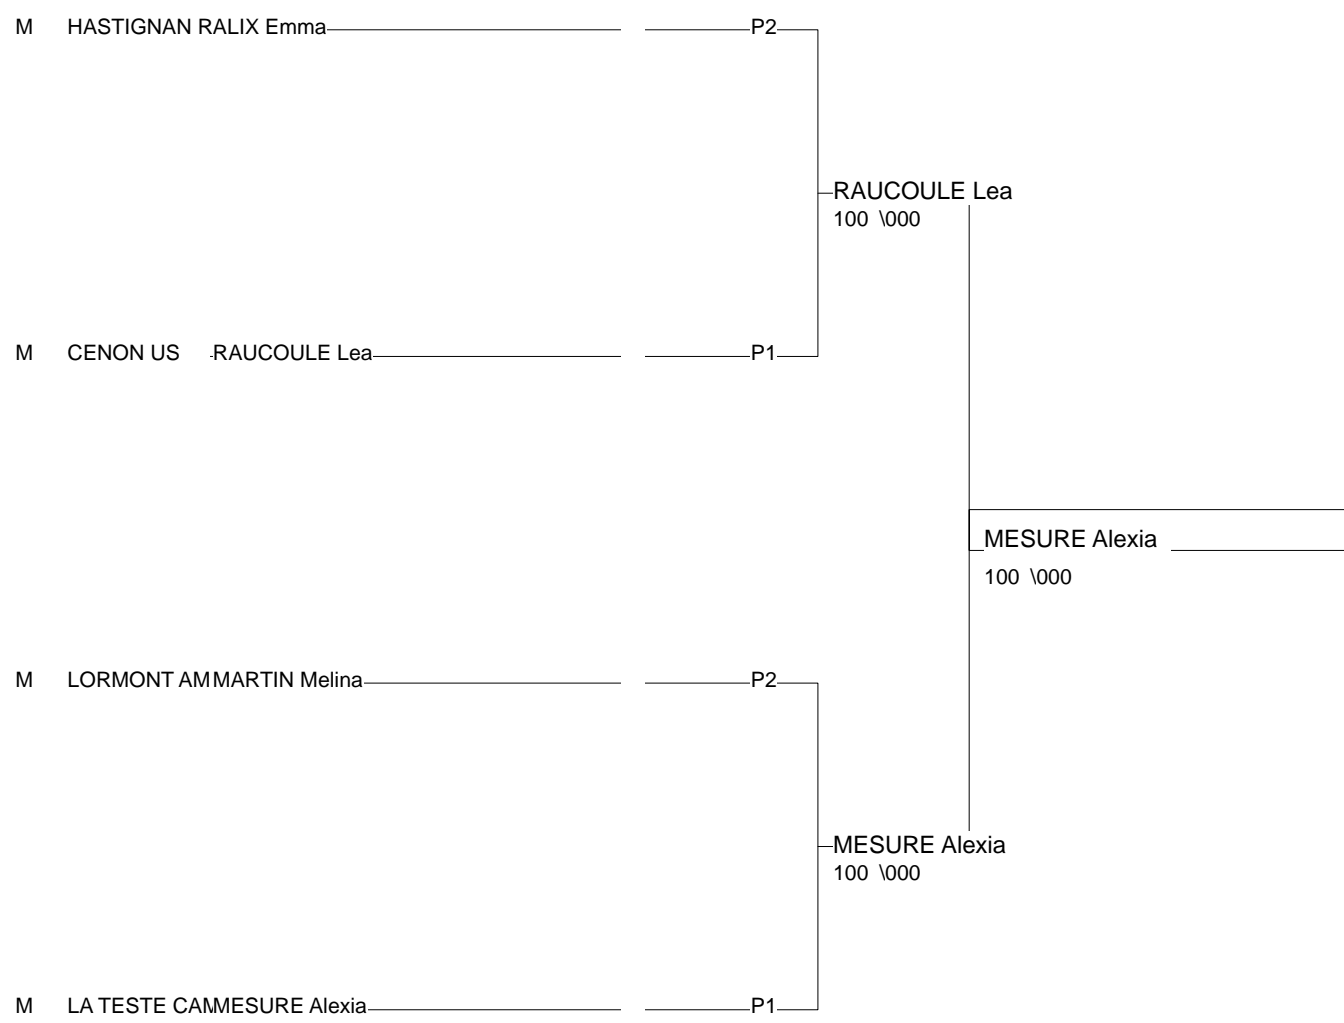

Dpt Cadettes

LORMONT 01/04/2013

Cat. -57

Nb. Judokas : 4