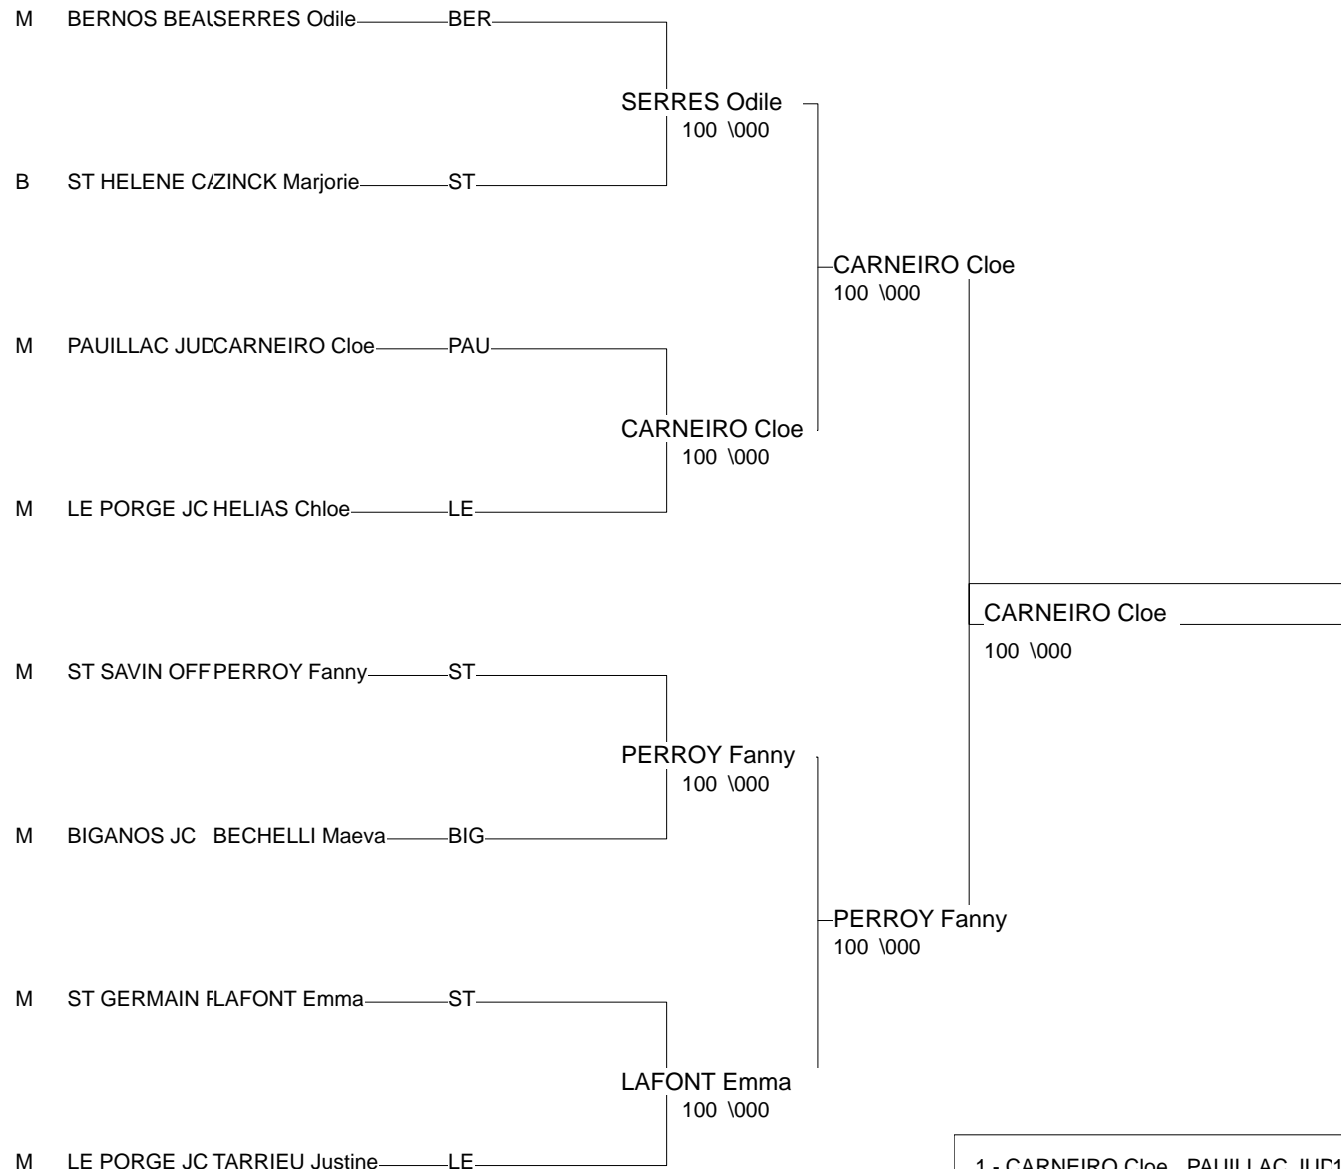

Dpt Cadettes

LORMONT 01/04/2013

Cat. -63

Nb. Judokas : 8

1 - CARNEIRO Cloe	PAUILLAC JUD14	PAU
2 - PERROY Fanny	ST SAVIN OFF 14	ST
3 - ZINCK Marjorie	ST HELENE C/14	ST
3 - SERRES Odile	BERNOS BEA14	BER
5 - LAFONT Emma	ST GERMAIN F14	ST
5 - BECHELLI Maeva	BIGANOS JC 14	BIG
7 - HELIAS Chloe	LE PORGE JC 14	LE
7 - TARRIEU Justine	LE PORGE JC 14	LE