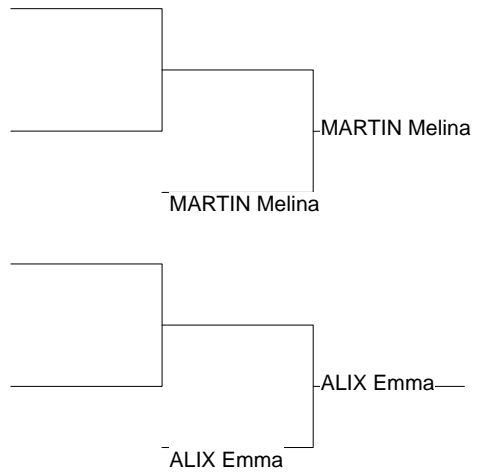

1 - MESURE Alexia	LA TESTE CAM14	P1
2 - RAUCOULE Lea	CENON US 14	P1
3 - MARTIN Melina	LORMONT AM14	P2
3 - ALIX Emma	HASTIGNAN R14	P2