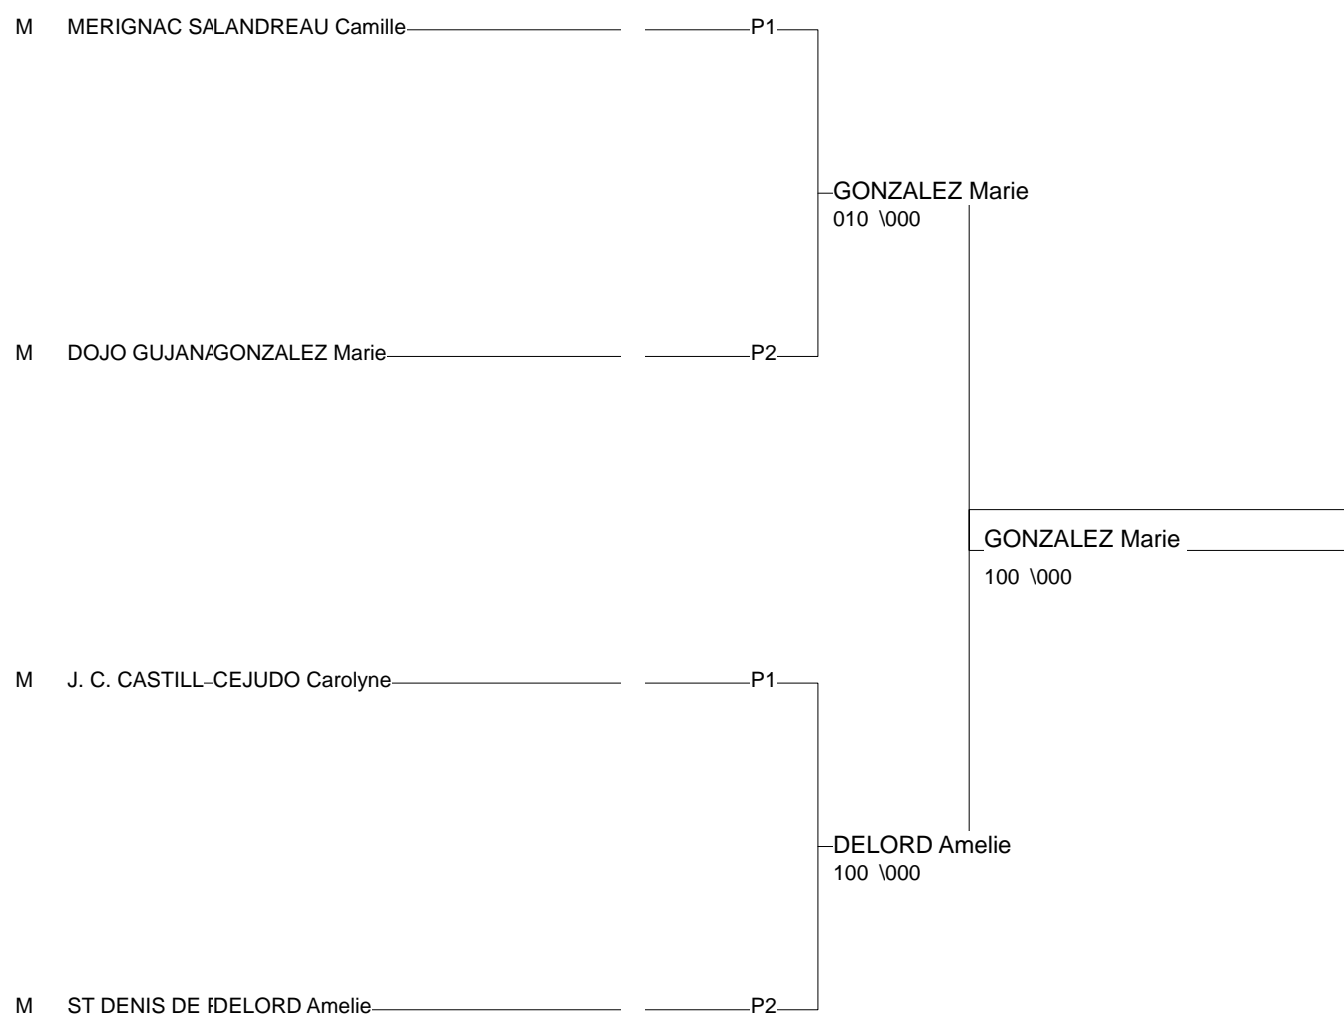

Dpt Cadettes

LORMONT 01/04/2013

Cat. -52

Nb. Judokas : 4