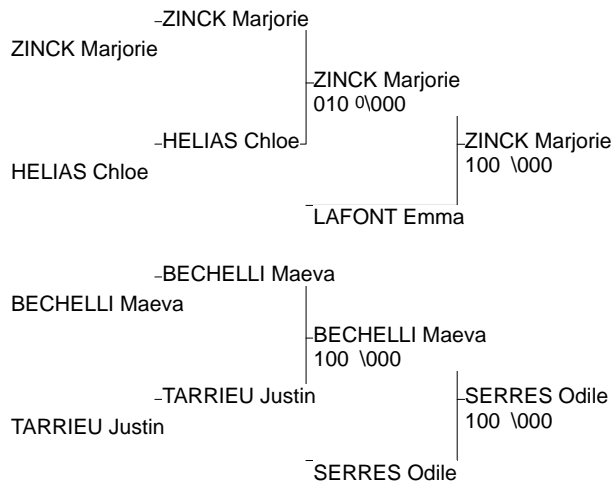

Dpt Cadettes

LORMONT 01/04/2013

Cat. -63

Nb. Judokas : 8

1 - CARNEIRO Cloe	PAUILLAC JUD14	PAU
2 - PERROY Fanny	ST SAVIN OFF 14	ST
3 - ZINCK Marjorie	ST HELENE C/14	ST
3 - SERRES Odile	BERNOS BEA/14	BER
5 - LAFONT Emma	ST GERMAIN F14	ST
5 - BECHELLI Maeva	BIGANOS JC 14	BIG
7 - HELIAS Chloe	LE PORGE JC 14	LE
7 - TARRIEU Justine	LE PORGE JC 14	LE