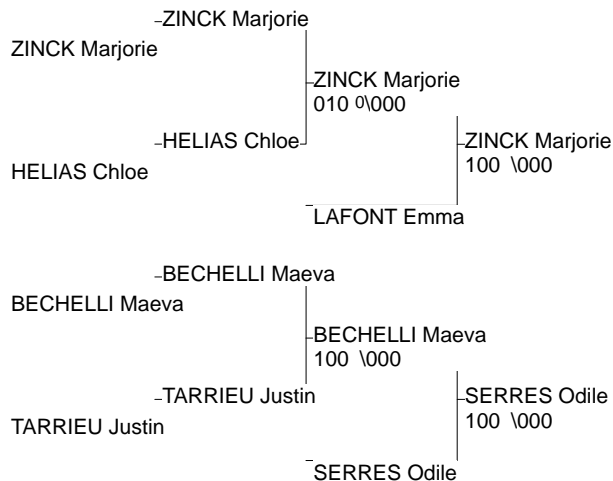

Dpt Cadettes

LORMONT 01/04/2013

Cat. -63

Nb. Judokas : 8

1 - CARNEIRO Cloe	PAUILLAC JUD14	PAU
2 - PERROY Fanny	ST SAVIN OFF 14	ST
3 - ZINCK Marjorie	ST HELENE C/14	ST
3 - SERRES Odile	BERNOS BEA14	BER
5 - LAFONT Emma	ST GERMAIN F14	ST
5 - BECHELLI Maeva	BIGANOS JC 14	BIG
7 - HELIAS Chloe	LE PORGE JC 14	LE
7 - TARRIEU Justine	LE PORGE JC 14	LE