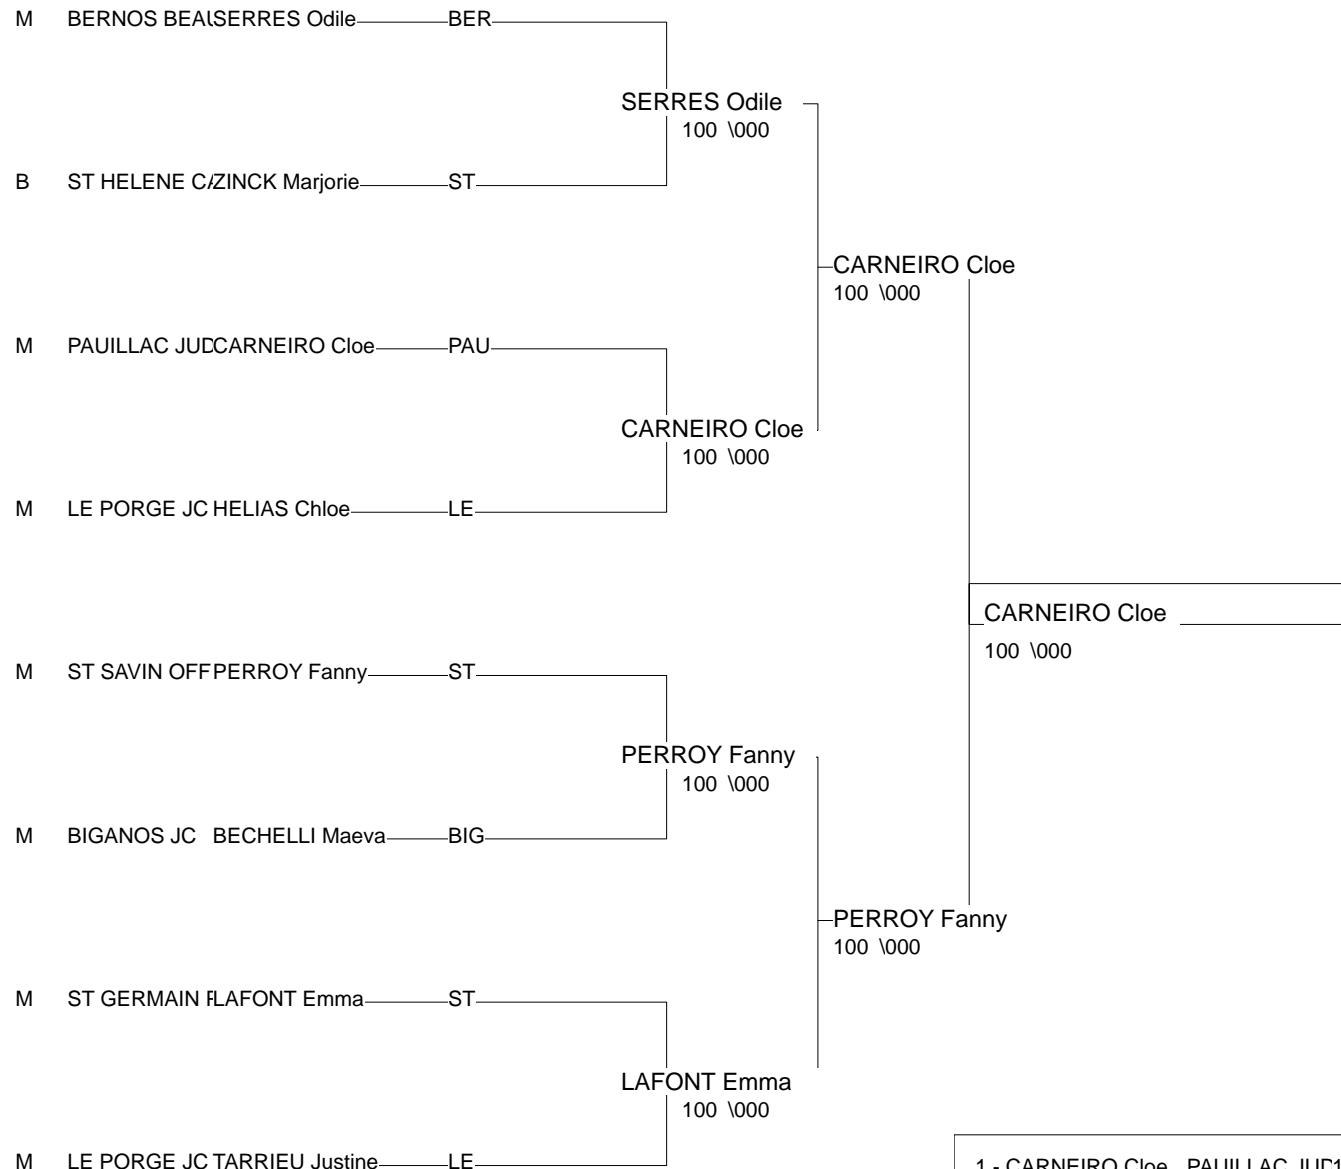

Dpt Cadettes

LORMONT 01/04/2013

Cat. -63

Nb. Judokas : 8

1 - CARNEIRO Cloe	PAUILLAC JUD14	PAU
2 - PERROY Fanny	ST SAVIN OFF 14	ST
3 - ZINCK Marjorie	ST HELENE C/14	ST
3 - SERRES Odile	BERNOS BEA/14	BER
5 - LAFONT Emma	ST GERMAIN F14	ST
5 - BECHELLI Maeva	BIGANOS JC 14	BIG
7 - HELIAS Chloe	LE PORGE JC 14	LE
7 - TARRIEU Justine	LE PORGE JC 14	LE