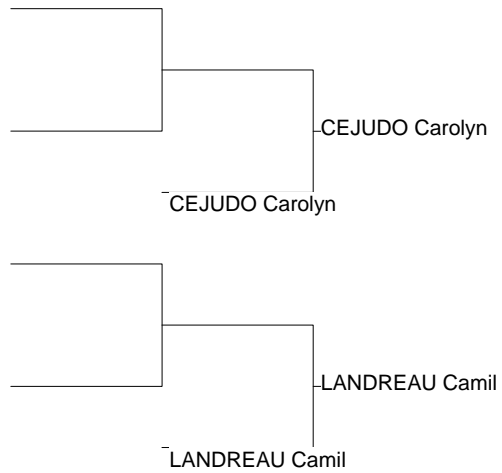

1 - GONZALEZ Marie DOJO GUJAN#14	P2
2 - DELORD Amelie ST DENIS DE #14	P2
3 - CEJUDO Carolyne J. C. CASTILL#14	P1
3 - LANDREAU Camil MERIGNAC SA#14	P1