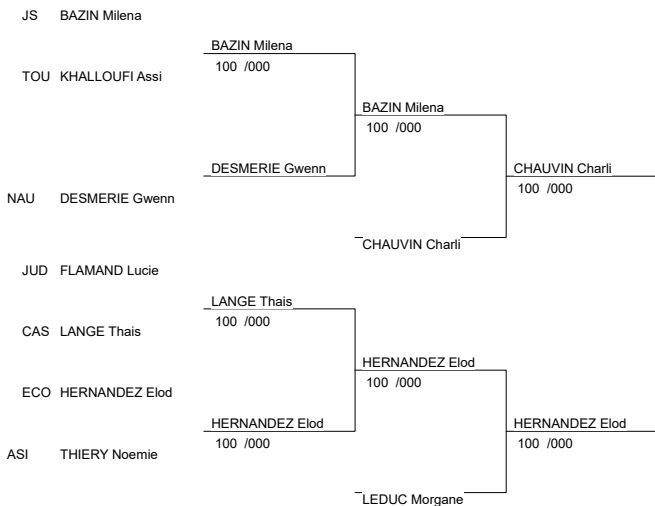

1 - MALARTIC Julie	CM FLOIRAC	14	CM
2 - POLYDOR Joanna	CM FLOIRAC	14	CM
3 - CHAUVIN Charline	CM FLOIRAC	14	CM
3 - HERNANDEZ Elodie	ECOLE JUDO REO	14	ECO
5 - BAZIN Milena	JS STE EULALIE	14	JS
5 - LEDUC Morgane	JC LEMBRAS AOL	14	JC
7 - DESMERIE Gwenn	NAUJAN POSTIAC	14	NAU
7 - LANGE Thais	CASTELNAU DOJO	14	CAS