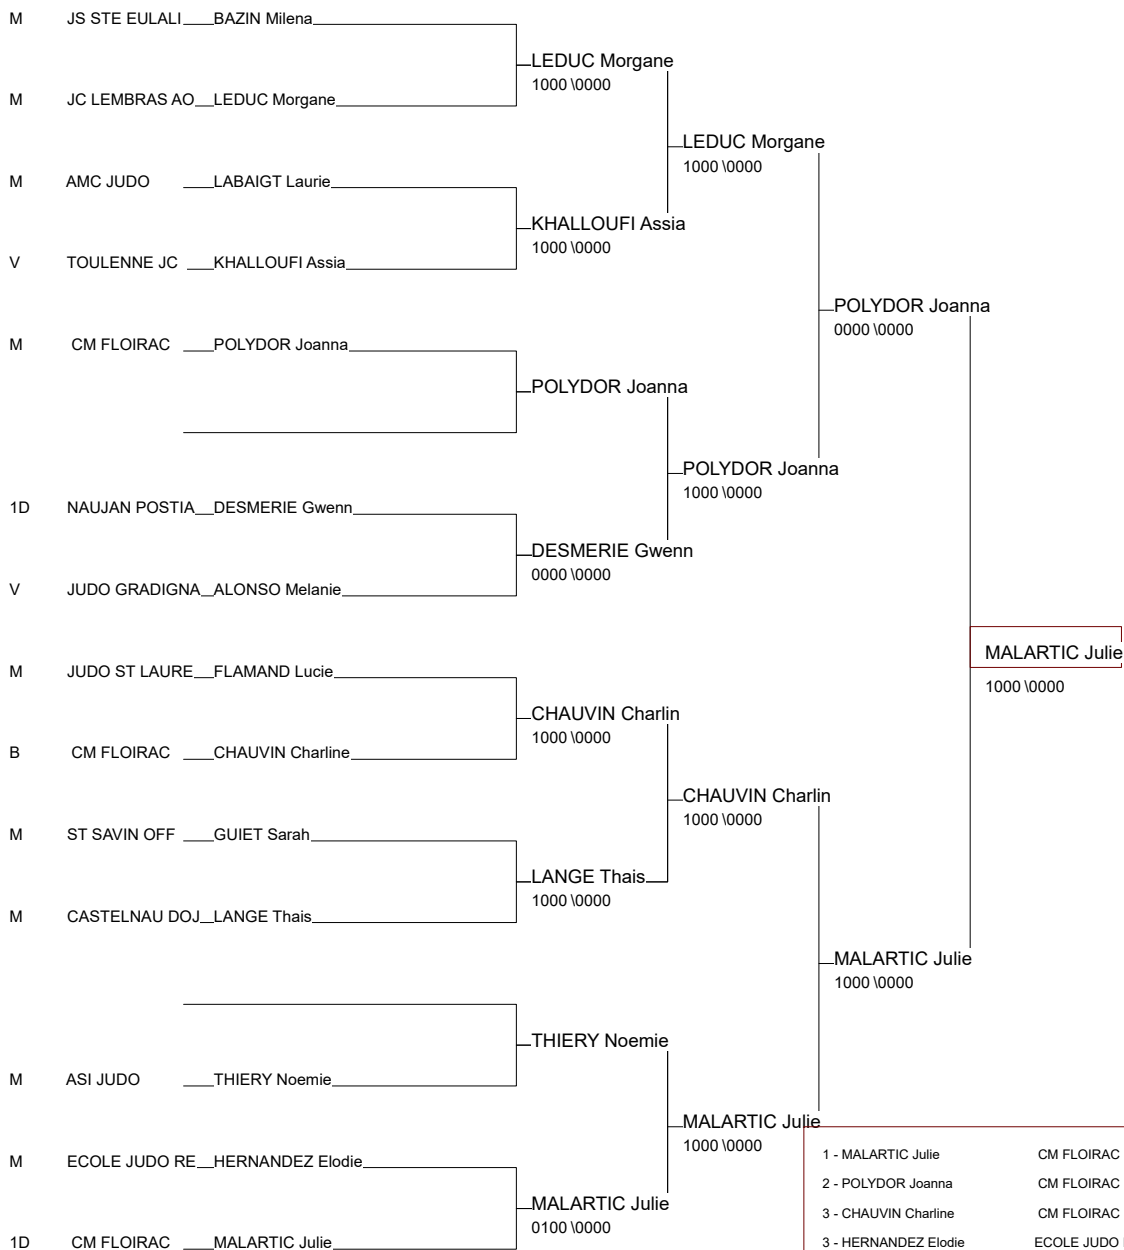

| | | | |
|----------------------|----------------|----|-----|
| 1 - MALARTIC Julie | CM FLOIRAC | 14 | CM |
| 2 - POLYDOR Joanna | CM FLOIRAC | 14 | CM |
| 3 - CHAUVIN Charline | CM FLOIRAC | 14 | CM |
| 3 - HERNANDEZ Elodie | ECOLE JUDO REO | 14 | ECO |
| 5 - BAZIN Milena | JS STE EULALIE | 14 | JS |
| 5 - LEDUC Morgane | JC LEMBRAS AOL | 14 | JC |
| 7 - DESMERIE Gwenn | NAUJAN POSTIAC | 14 | NAU |
| 7 - LANGE Thais | CASTELNAU DOJO | 14 | CAS |