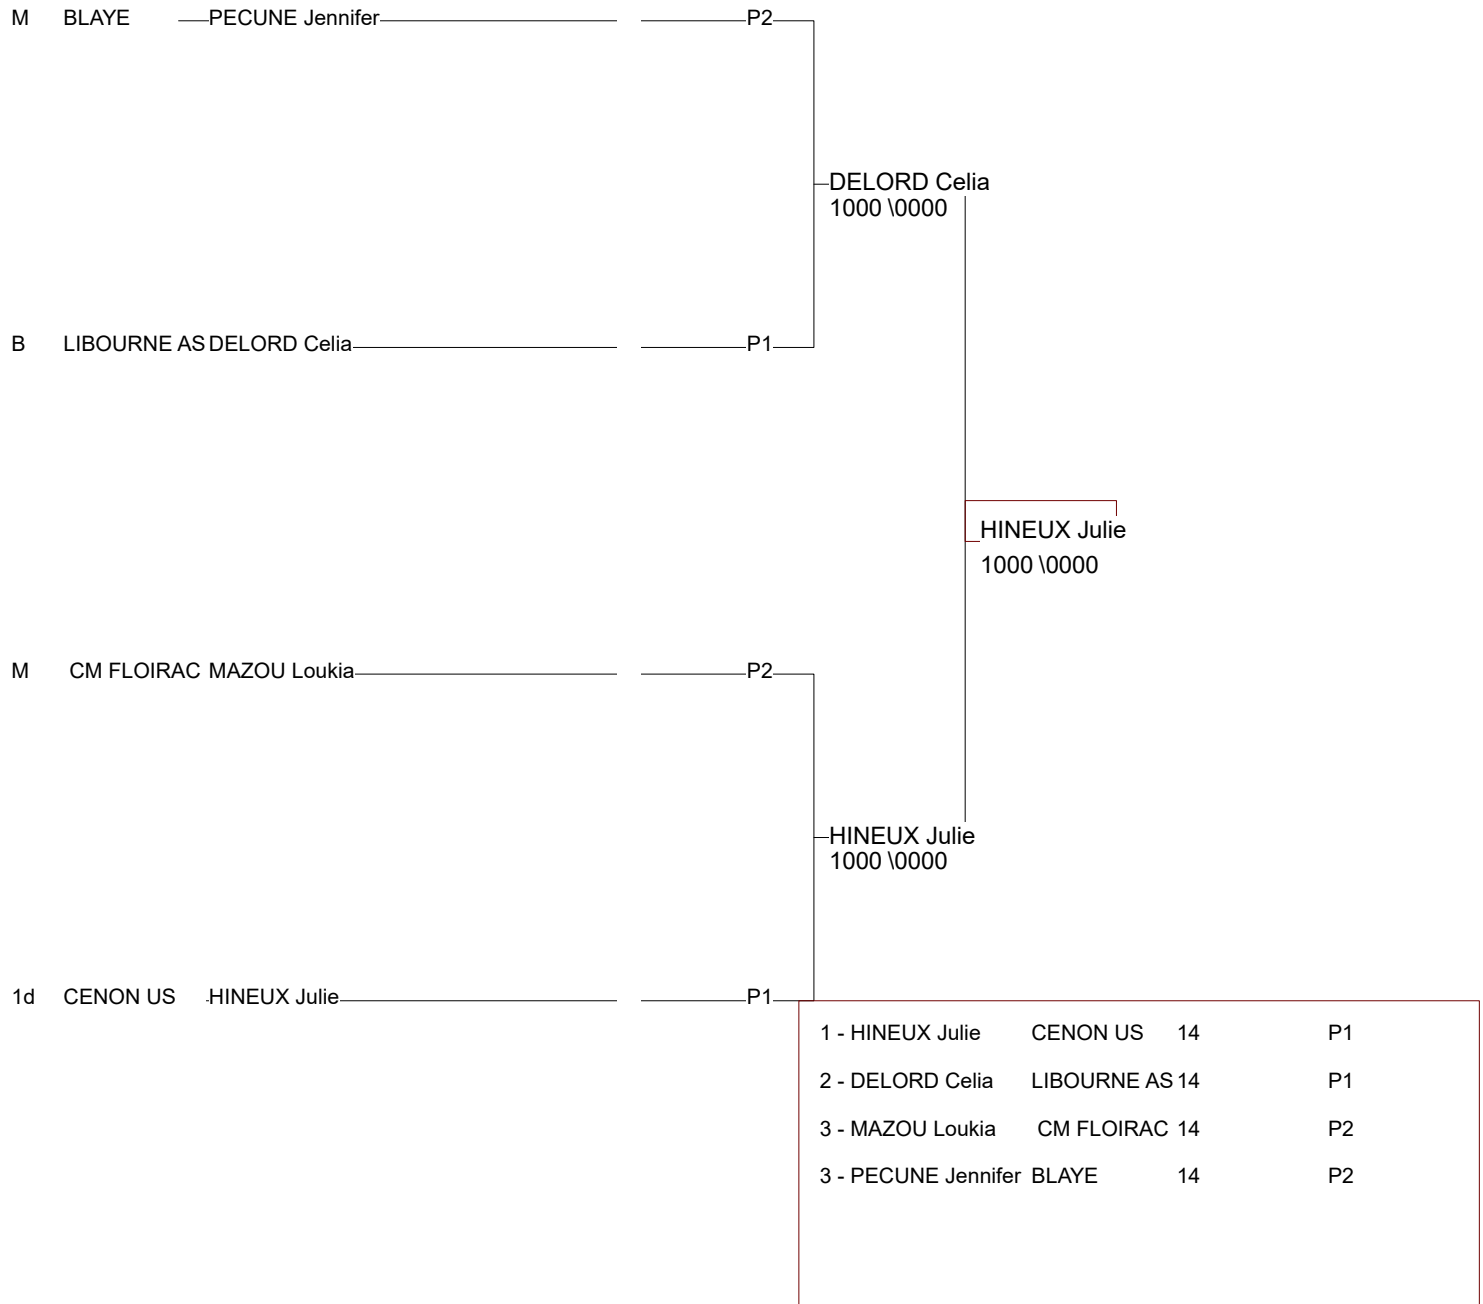

Ordre des combats: 1x2 - 2x3 - 1x3

Poule n° 2

| | | | | | | | | |
|--------|-----------------|-----------------|---|---|----|----|-----|---|
| BLA 14 | PECUNE Jennifer | BLAYE | M | | 10 | 1 | 2/0 | 1 |
| CM 14 | MAZOU Loukia | CM FLOIRAC | M | 0 | | 10 | 1/0 | 2 |
| US 14 | CHAHID Kawtar | US TALENCE JUDO | M | 0 | 0 | | 0/0 | 3 |

Ordre des combats: 1x2 - 2x3 - 1x3

Championnat de France Cadettes 33

17/01/2016 LORMONT

Cat. -63

Nb. de Judokas: 4

Championnat de France Cadettes 33

17/01/2016 LORMONT

Cat. -70