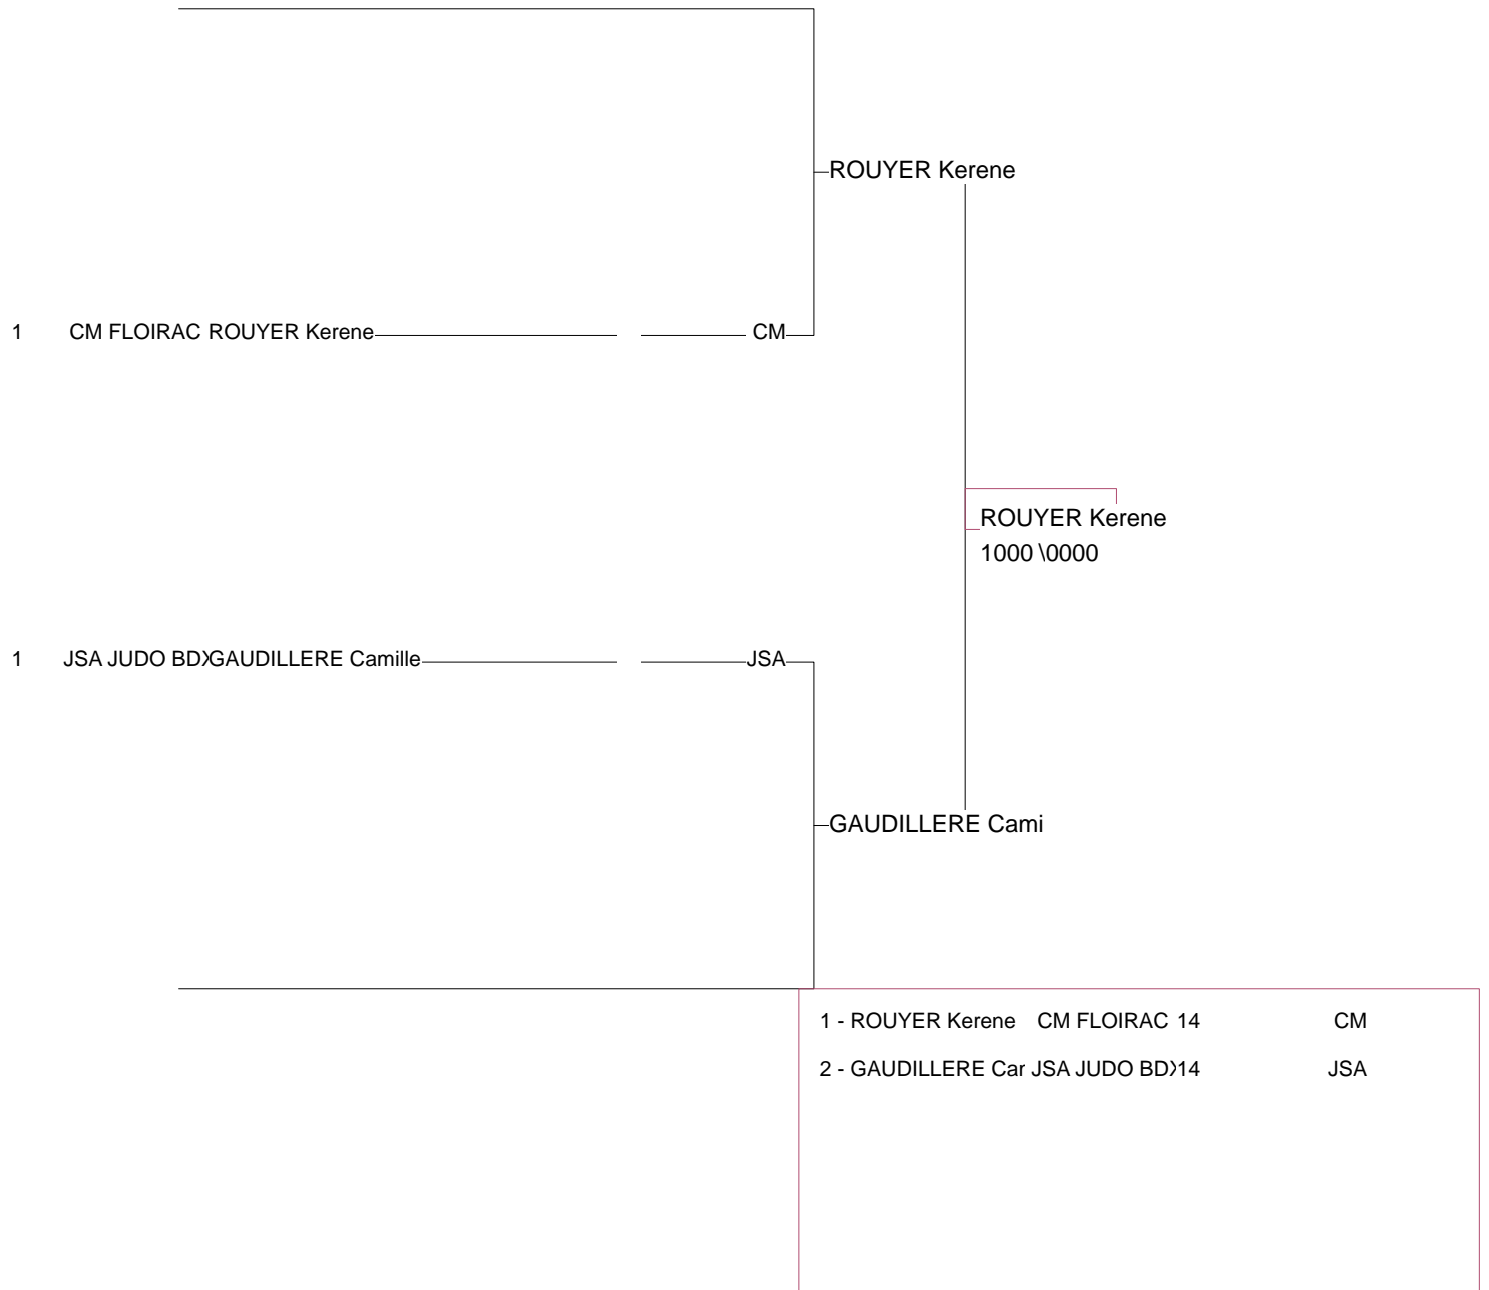

1 DIV FEM CD33

22 DEC 2013

Cat. -48

Nb. de Judokas: 2