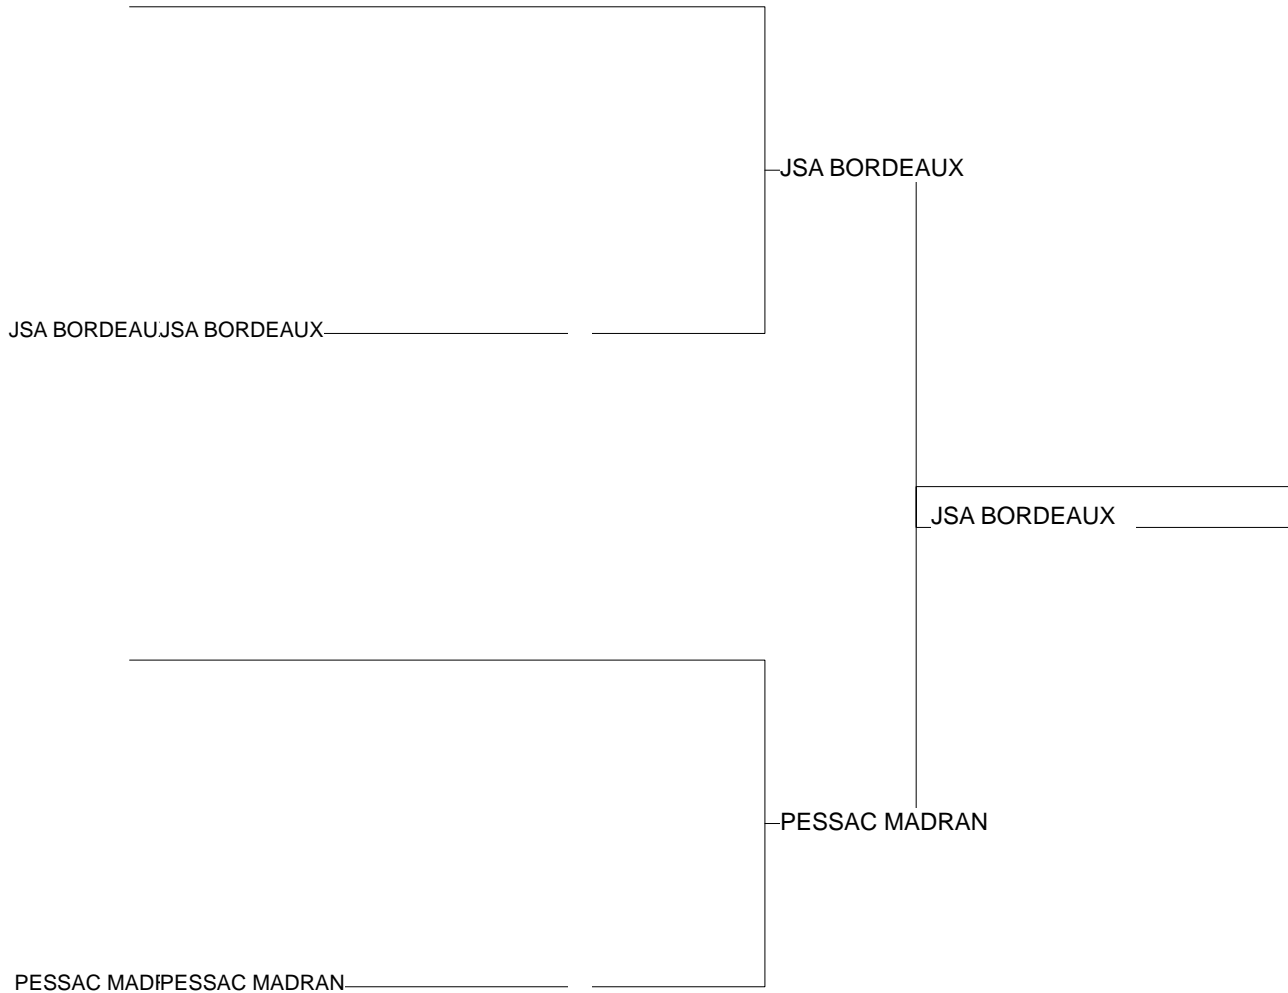

Dpt équipes Fém 33

Lormont 03/11/2013

Nombre d'Equipes Femmes: 2

1 - JSA BORDEAUX JSA BORDEAU.

2 - PESSAC MADRAN PESSAC MADRAN