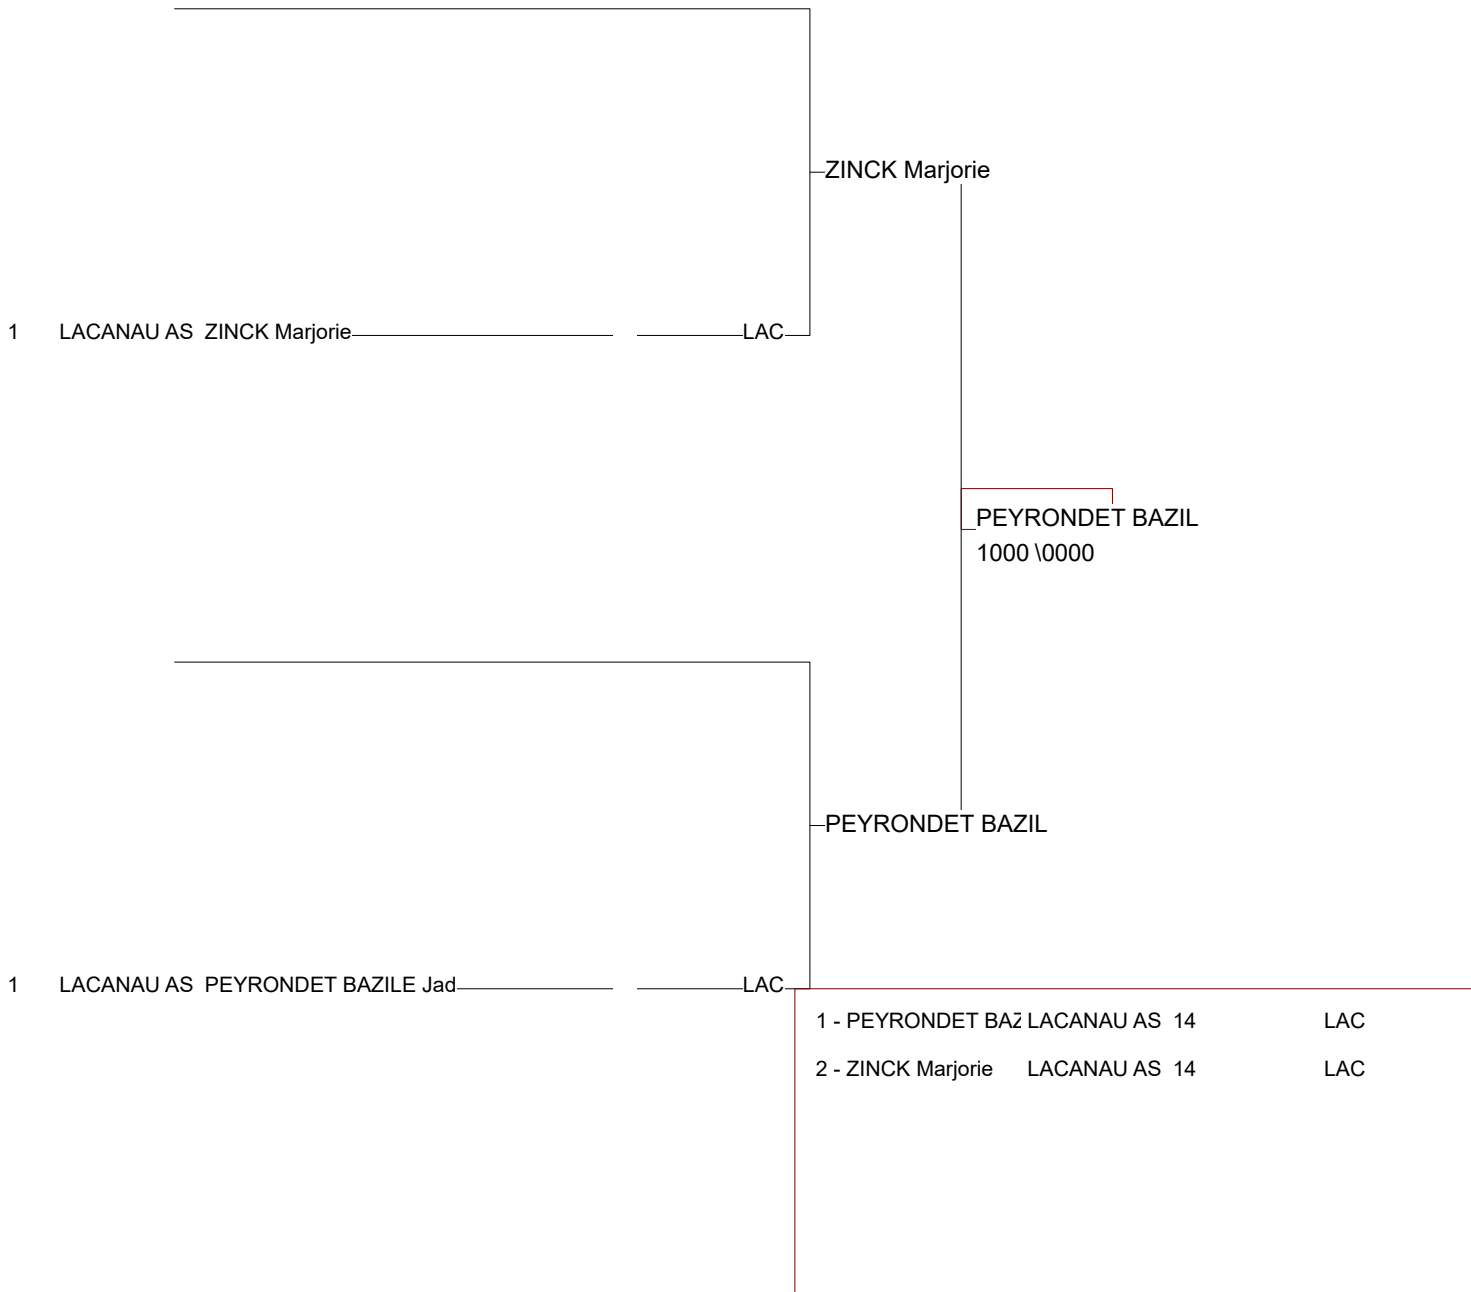

juniors feminines cd33

20 mars 2016

Cat. -70

Nb. de Judokas: 2