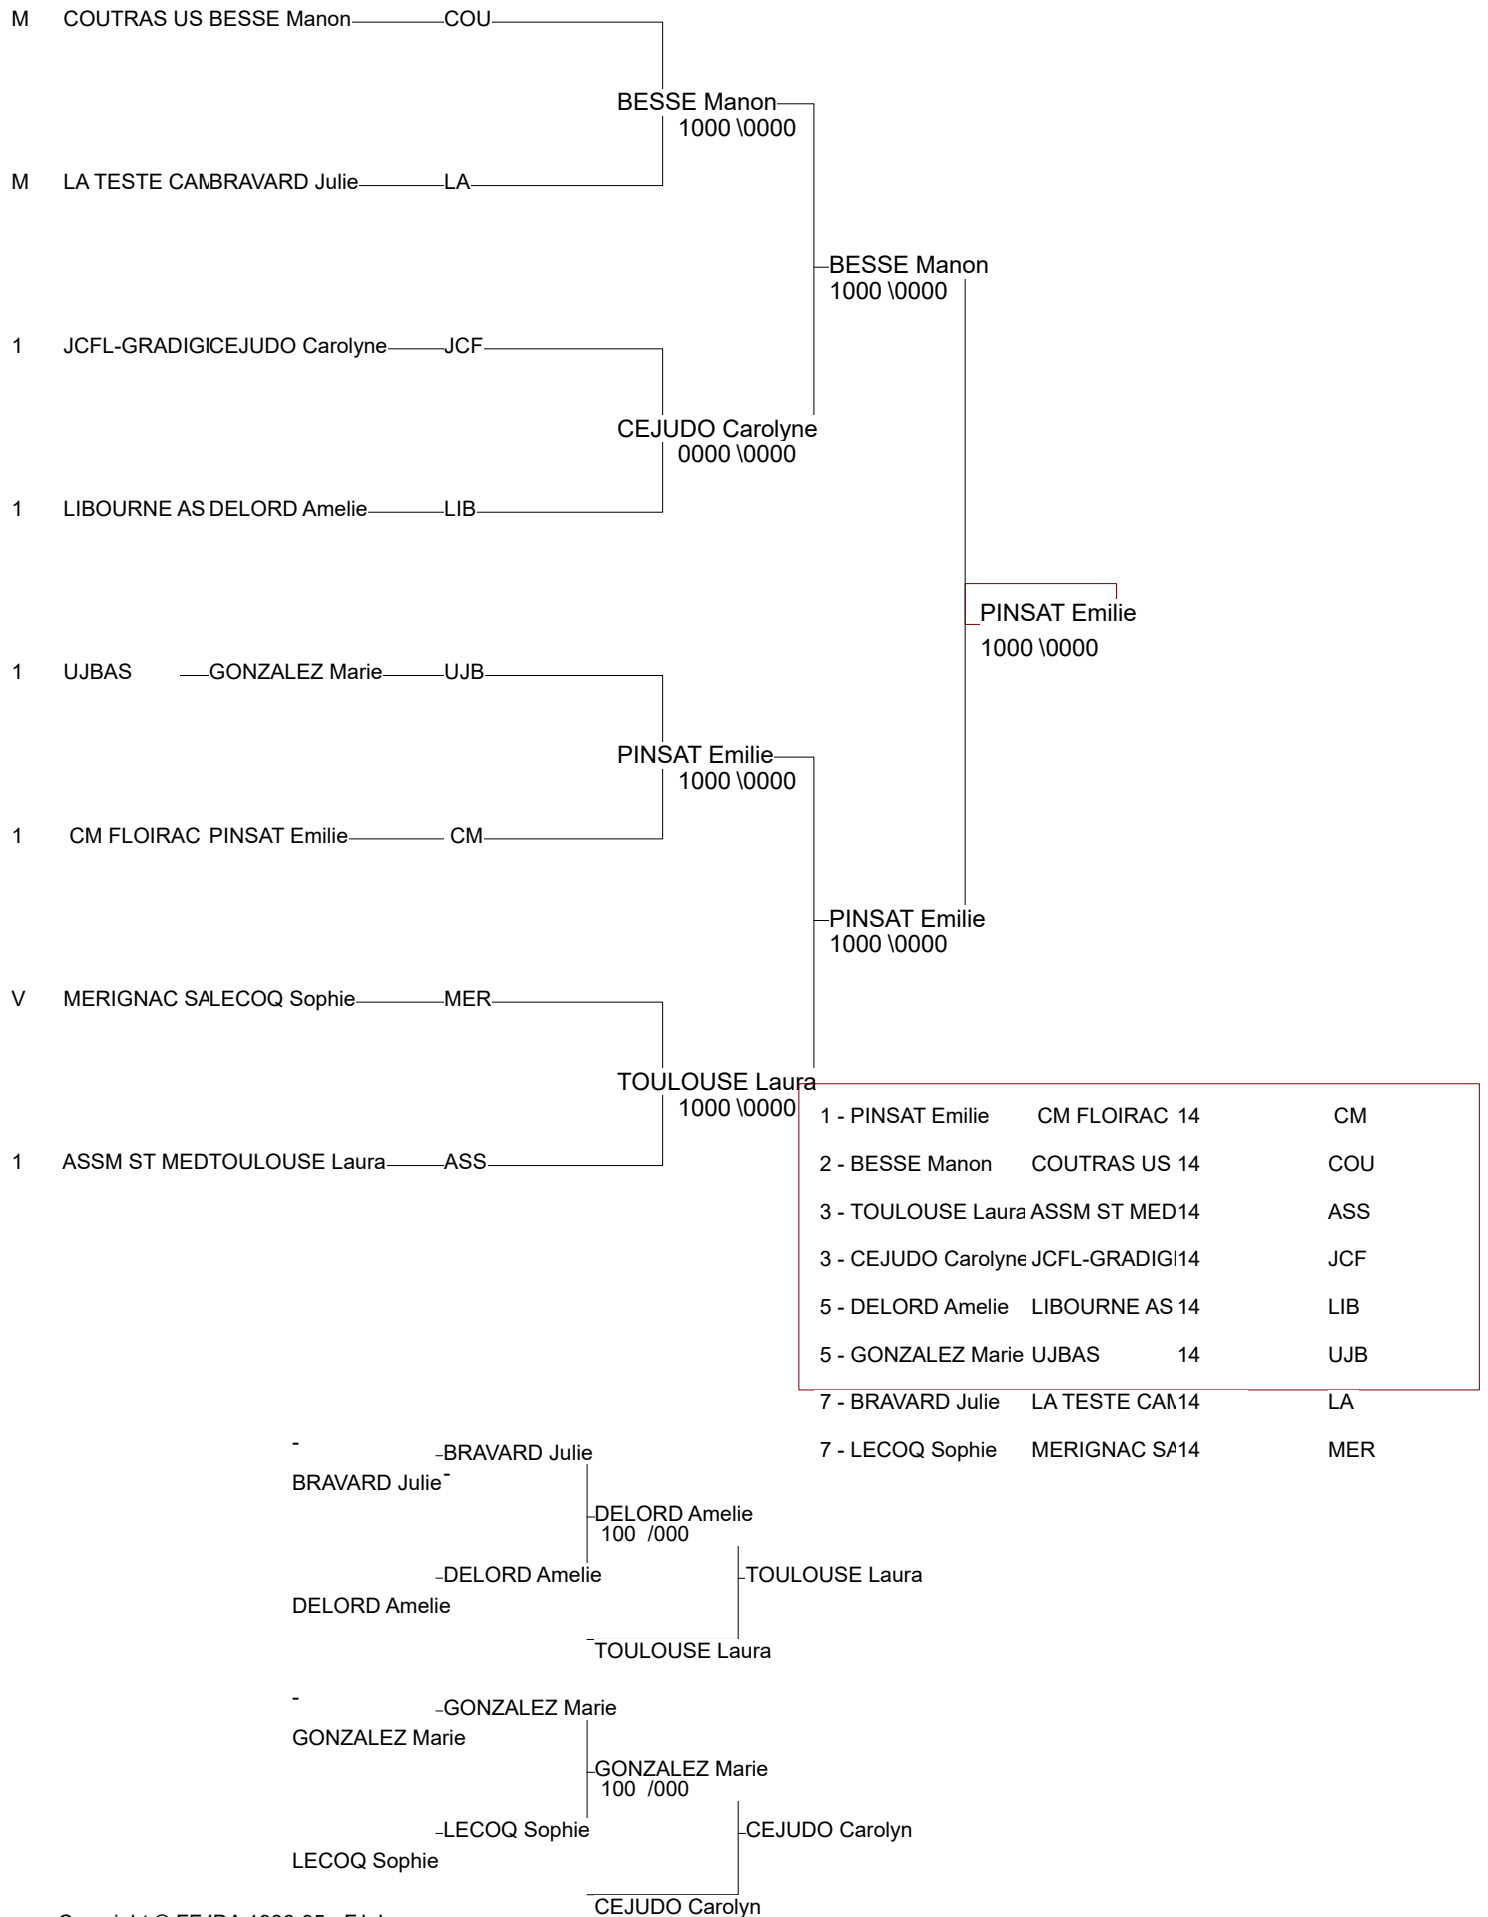

JUNIORS FEMININES 33

20/03/2016 LORMONT

Cat. -52

Nb. de Judokas: 2

JUNIORS FEMINIENES 33

20/03/2016 LORMONT

Cat. -57

Nb. de Judokas: 8

JUNIORS FEMININES 33

20/03/2016 LORMONT

Cat. -63

Nb. Judokas : 7

Poule n° 1

UJB 14	BEHELLI Maeva	UJBAS	1		0	1	1/0	2
BOR 14	LOPEZ Caroline	BORDEAUX AQUITA	1	10		10	2/0	1
ST 14	PERROY Fanny	ST SAVIN OFF	1	0	0		0/0	3

Ordre des combats: 1x2 - 2x3 - 1x3

Poule n° 2

JSA 14	GAUDILLERE Cami	JSA JUDO BDX	1		10	10	10	3/0	1
LE 14	TARRIEU Justine	LE PORGE JC B	M	0		0	0/0	4	
CM 14	POLYDOR Joanna	CM FLOIRAC	M	0	10		2/0	2	
UJB 14	MESURE Alexia	UJBAS	1	0	10	0		1/0	3