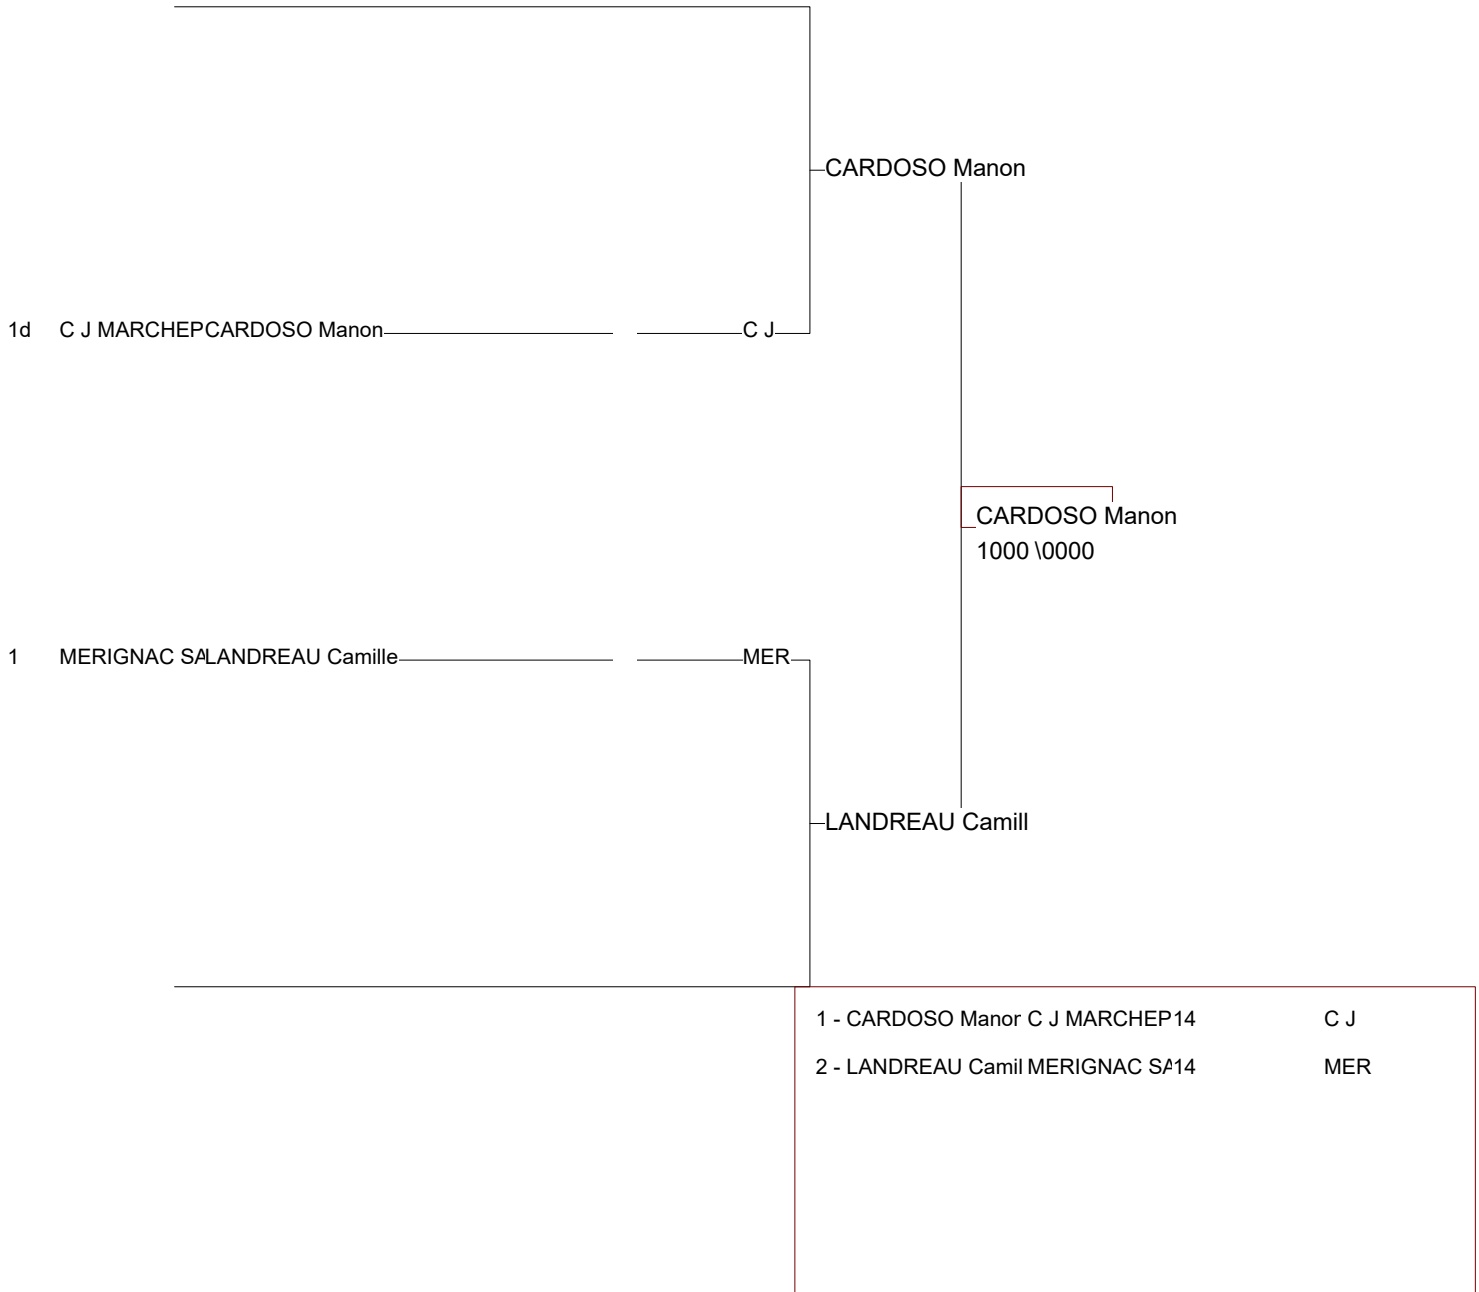

JUNIORS FEMININES 33

20/03/2016 LORMONT

Cat. -52

Nb. de Judokas: 2

JUNIORS FEMINIENES 33

20/03/2016 LORMONT

Cat. -57

Nb. de Judokas: 8

JUNIORS FEMININES 33

20/03/2016 LORMONT

Cat. -63

Nb. Judokas : 7

Poule n° 1

UJB 14	BEHELLI Maeva	UJBAS	1		0	1	1/0	2
BOR 14	LOPEZ Caroline	BORDEAUX AQUITA	1	10		10	2/0	1
ST 14	PERROY Fanny	ST SAVIN OFF	1	0	0		0/0	3

Ordre des combats: 1x2 - 2x3 - 1x3

Poule n° 2

JSA 14	GAUDILLERE Cami	JSA JUDO BDX	1		10	10	10	3/0	1
LE 14	TARRIEU Justine	LE PORGE JC B	M	0		0	0/0	4	
CM 14	POLYDOR Joanna	CM FLOIRAC	M	0	10		2/0	2	
UJB 14	MESURE Alexia	UJBAS	1	0	10	0		1/0	3