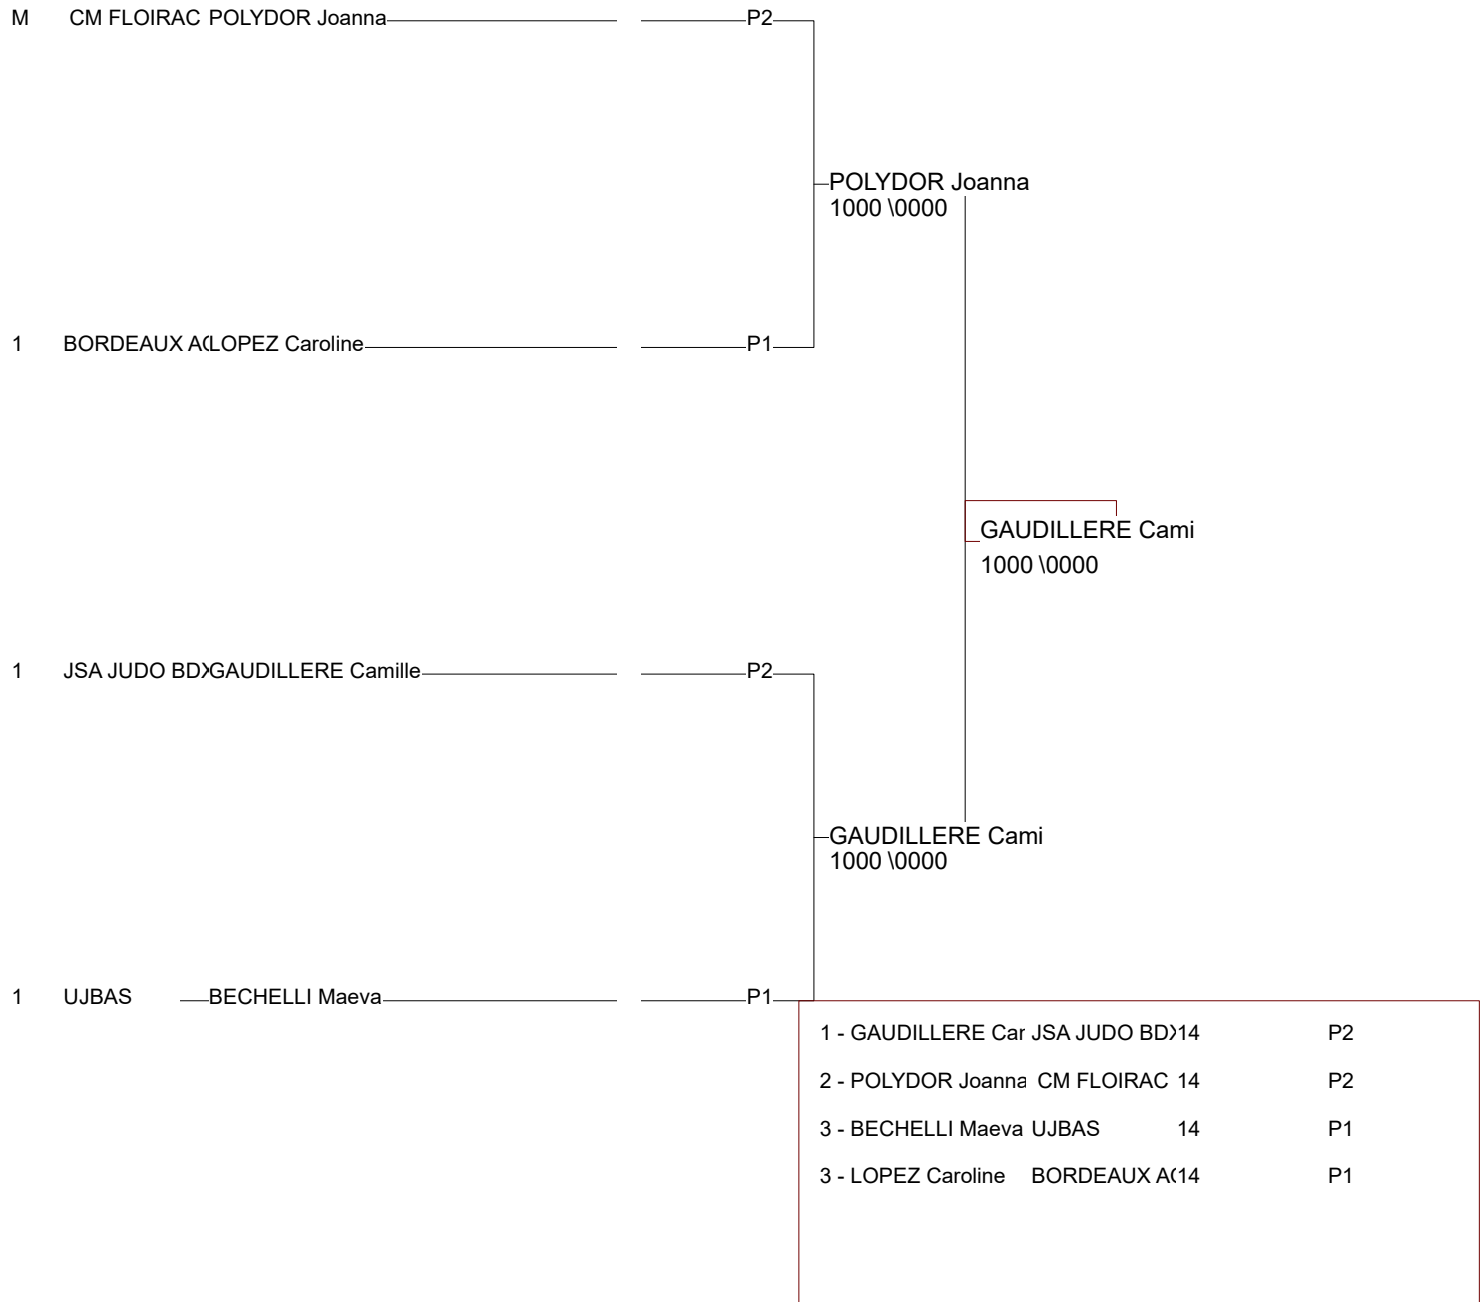

JUNIORS FEMININES 33

20/03/2016 LORMONT

Cat. -63

Nb. Judokas : 7

Poule n° 1

UJB 14	BEHELLI Maeva	UJBAS	1		0	1	1/0	2
BOR 14	LOPEZ Caroline	BORDEAUX AQUITA	1	10		10	2/0	1
ST 14	PERROY Fanny	ST SAVIN OFF	1	0	0		0/0	3

Ordre des combats: 1x2 - 2x3 - 1x3

Poule n° 2

JSA 14	GAUDILLERE Cami	JSA JUDO BDX	1		10	10	10	3/0	1
LE 14	TARRIEU Justine	LE PORGE JC B	M	0		0	0/0	4	
CM 14	POLYDOR Joanna	CM FLOIRAC	M	0	10		2/0	2	
UJB 14	MESURE Alexia	UJBAS	1	0	10	0		1/0	3

Ordre des combats: 1x2 - 3x4 - 1x3 - 2x4 - 1x4 - 2x3

JUNIORS FEMININES 33

20/03/2016 LORMONT

Cat. -63

Nb. de Judokas: 4

juniors feminines cd33

20 mars 2016

Cat. -70