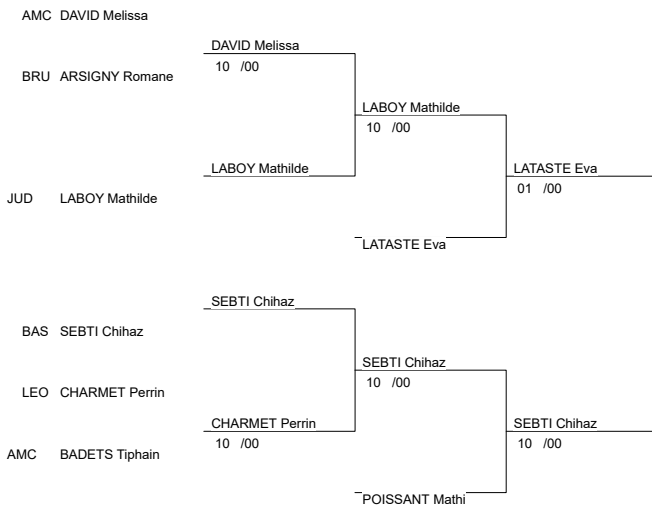

Ordre des combats: 4x5 - 1x2 - 3x4 - 1x5 - 2x3 - 1x4 - 3x5 - 2x4 - 1x3 - 2x5

Championnat départemental Minimes

26/03/2017 LORMONT

Cat. -44

Nb. de Judokas: 10

| | | | |
|-----------------------|----------------|----|-----|
| 1 - BERES Lea | ASSM ST MEDARD | 75 | ASS |
| 2 - PLA Norah | ASPM JUDO | 75 | ASP |
| 3 - LATASTE Eva | NATACHA DERICK | 75 | NAT |
| 3 - SEBTI Chihaz | BASSENS CMOB | 75 | BAS |
| 5 - LABOY Mathilde | JUDO ST LAUREN | 75 | JUD |
| 5 - POISSANT Mathilde | ASSM ST MEDARD | 75 | ASS |
| 7 - DAVID Melissa | AMC JUDO | 75 | AMC |
| 7 - CHARMET Perrine | LEOGNAN A.M. | 75 | LEO |