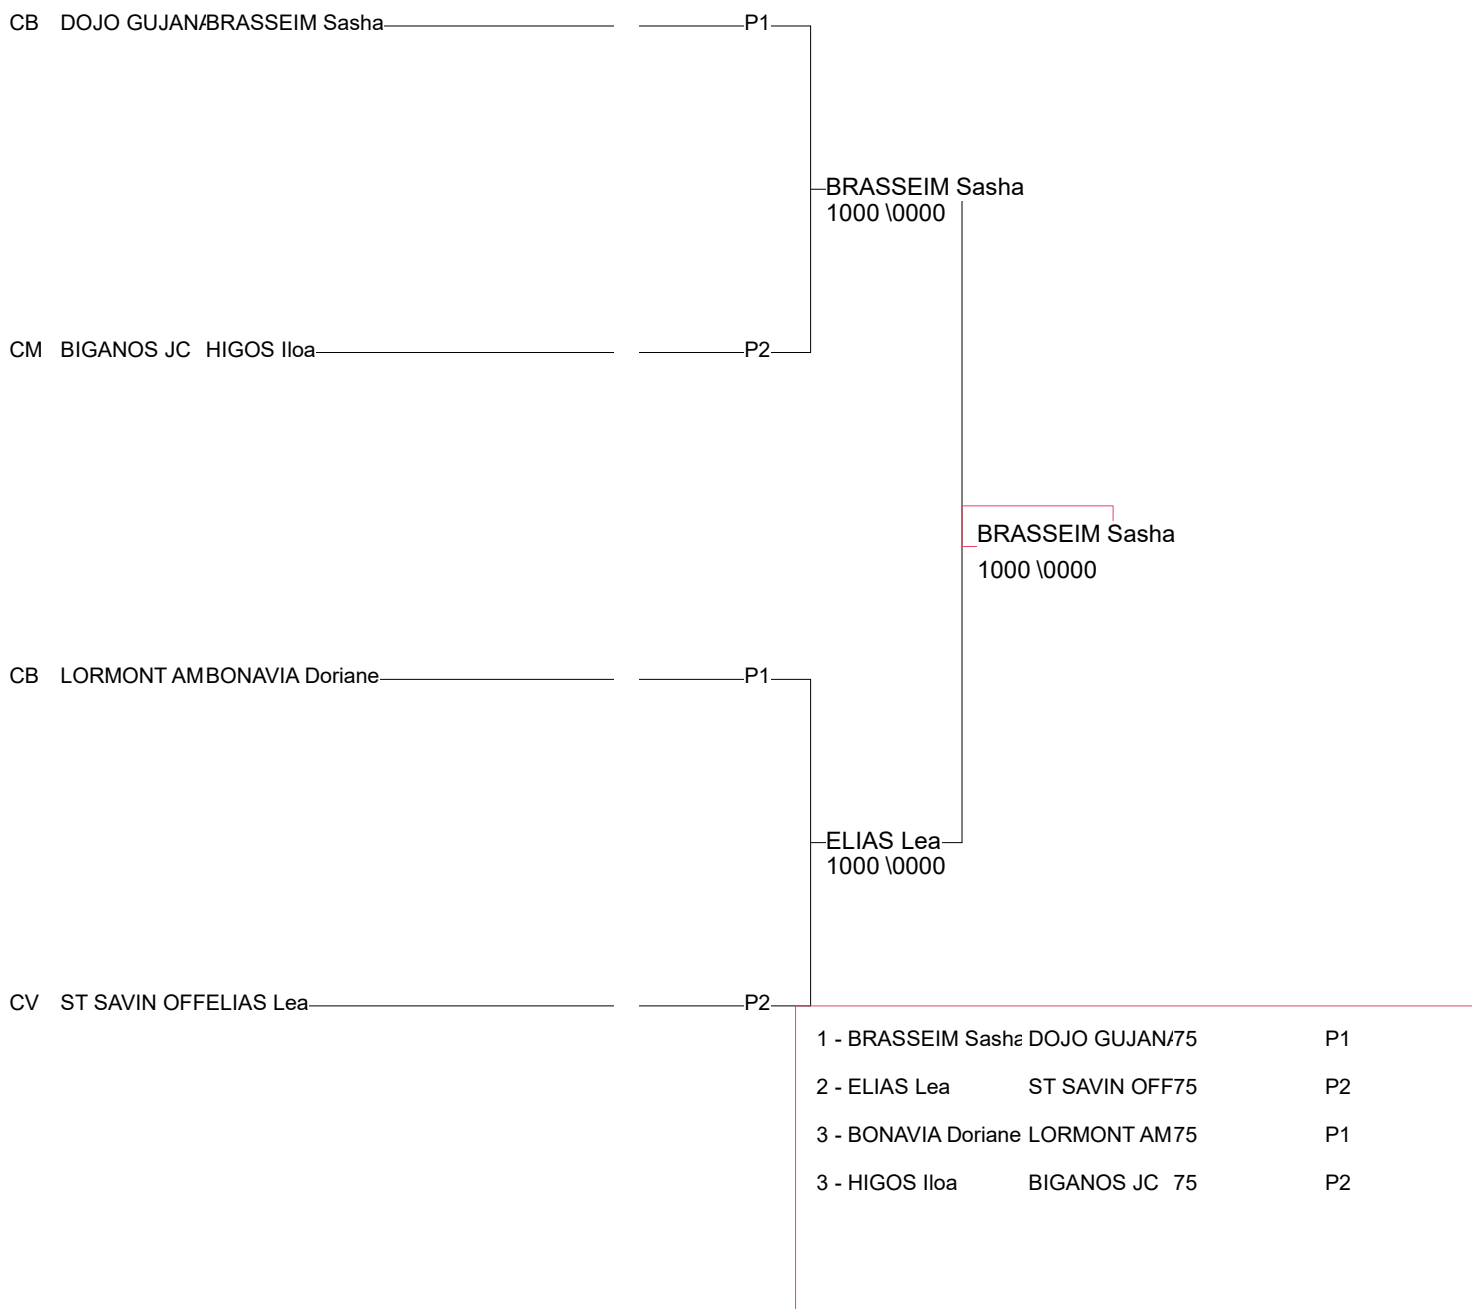

Ordre des combats: 1x2 - 2x3 - 1x3

Poule n° 2

| | | | | | | | | |
|--------|---------------|-----------------|----|----|---|----|-----|---|
| BIG 75 | HIGOS Iloa | BIGANOS JC | CM | | 0 | 10 | 1/0 | 2 |
| ST 75 | ELIAS Lea | ST SAVIN OFF | CV | 10 | | 10 | 2/0 | 1 |
| Jud 75 | DEFLANDRE Lea | JudoStAubinMédo | CB | 0 | 0 | | 0/0 | 3 |

Ordre des combats: 1x2 - 2x3 - 1x3

Championnat départemental Minimes

26/03/2017 LORMONT

Cat. -57

Nb. de Judokas: 4

Championnat départemental Minimes

26/03/2017 LORMONT

Cat. -63