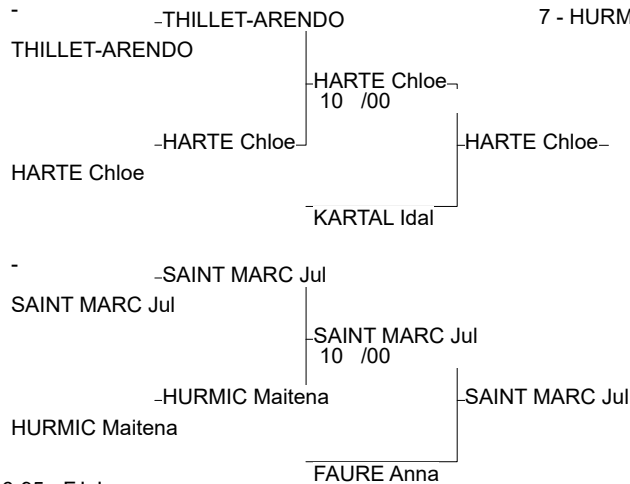

Championnat départemental Minimes

26/03/2017 LORMONT

Cat. -63

Nb. de Judokas: 8