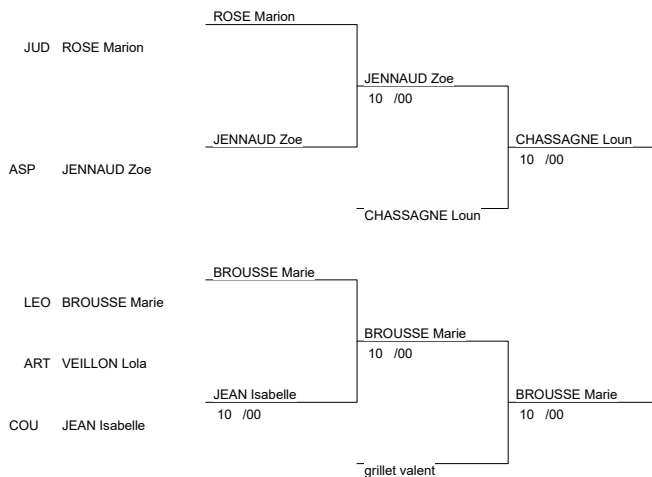

Championnat départemental Minimes

26/03/2017 LORMONT

Cat. -36

Nb. de Judokas: 10

Championnat départemental Minimes

26/03/2017 LORMONT

Cat. -40

Nb. Judokas : 5

Poule n° 1

| | | | | | | | | | |
|--------|-----------------|-----------------|----|----|---|----|----|-----|---|
| DOJ 75 | FRUCHET Juliett | DOJO BEGLAIS | | 1 | 0 | 1 | 0 | 2/0 | 3 |
| ASP 75 | THIRION Lea | ASPM JUDO | 0 | | 0 | 0 | 0 | 0/0 | 5 |
| ECO 75 | TARTAS Loane | ECOLE JUDO REOL | 10 | 7 | | 10 | 10 | 4/0 | 1 |
| CAM 75 | SAUVAUD Capucin | CAM BORDEAUX | 0 | 10 | 0 | | 0 | 1/0 | 4 |
| JCF 75 | OTSCHAPOVSKI Ni | JCFL-GRADIGNAN | 10 | 10 | 0 | 1 | | 3/0 | 2 |