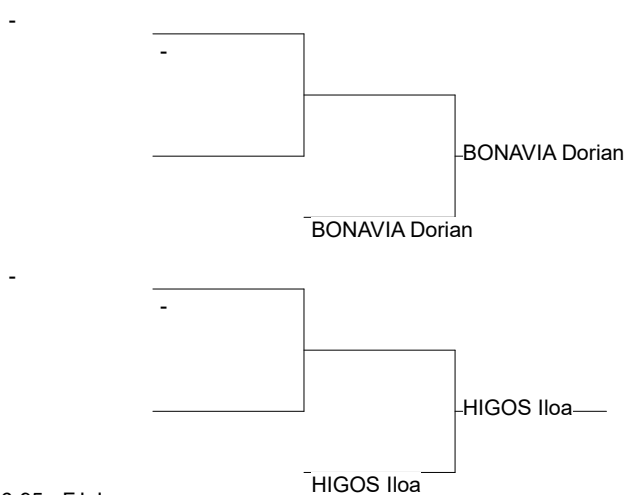

Ordre des combats: 1x2 - 2x3 - 1x3

Poule n° 2

| | | | | | | | | |
|--------|---------------|-----------------|----|----|---|----|-----|---|
| BIG 75 | HIGOS Iloa | BIGANOS JC | CM | | 0 | 10 | 1/0 | 2 |
| ST 75 | ELIAS Lea | ST SAVIN OFF | CV | 10 | | 10 | 2/0 | 1 |
| Jud 75 | DEFLANDRE Lea | JudoStAubinMédo | CB | 0 | 0 | | 0/0 | 3 |

Ordre des combats: 1x2 - 2x3 - 1x3

Championnat départemental Minimes

26/03/2017 LORMONT

Cat. -57

Nb. de Judokas: 4

Championnat départemental Minimes

26/03/2017 LORMONT

Cat. -63