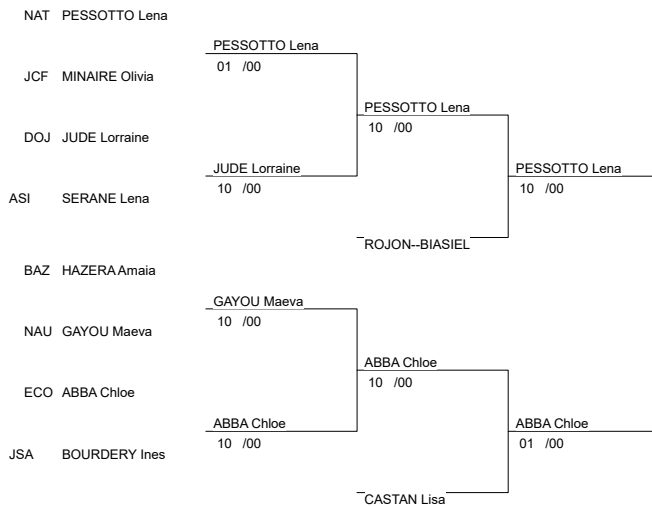

Championnat départemental Minimes

26/03/2017 LORMONT

Cat. -48

Nb. de Judokas: 13

| | | | |
|-------------------------|----------------|----|-----|
| 1 - GUERRE Salome | ASI JUDO | 75 | ASI |
| 2 - JUSTIN Jenny | us judo guitre | 75 | us |
| 3 - PESSOTTO Lena | NATACHA DERICK | 75 | NAT |
| 3 - ABBA Chloe | ECOLE JUDO REO | 75 | ECO |
| 5 - ROJON-BIASIELLO Lea | DOJO BEGLAIS | 75 | DOJ |
| 5 - CASTAN Lisa | DOJO CASTELNAU | 75 | DOJ |
| 7 - JUDE Lorraine | DOJO BEGLAIS | 75 | DOJ |
| 7 - GAYOU Maeva | NAUJAN POSTIAC | 75 | NAU |