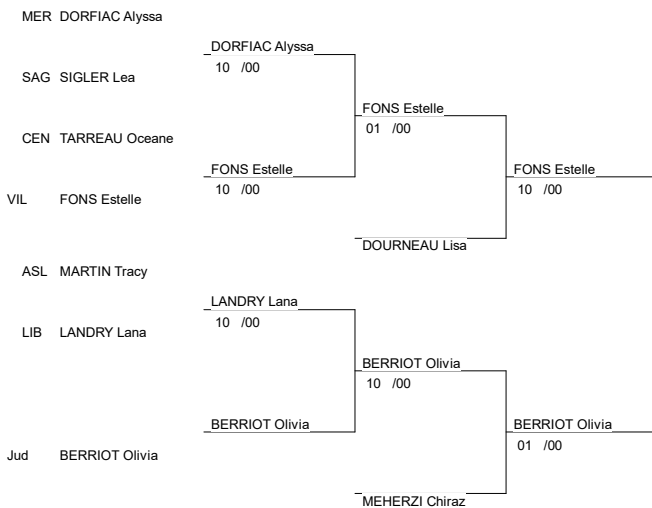

1 - GAUDIN Cloe	LORMONT AM	75	LOR
2 - THERET Aude	LORMONT AM	75	LOR
3 - FONS Estelle	VILLENAVE US	75	VIL
3 - BERRIOT Olivia	JudoStAubinMé	75	Jud
5 - DOURNEAU Lisa	CM FLOIRAC	75	CM
5 - MEHERZI Chiraz	LORMONT AM	75	LOR
7 - DORFIAC Alyssa	MERIGNAC SA	75	MER
7 - LANDRY Lana	LIBOURNE AS	75	LIB