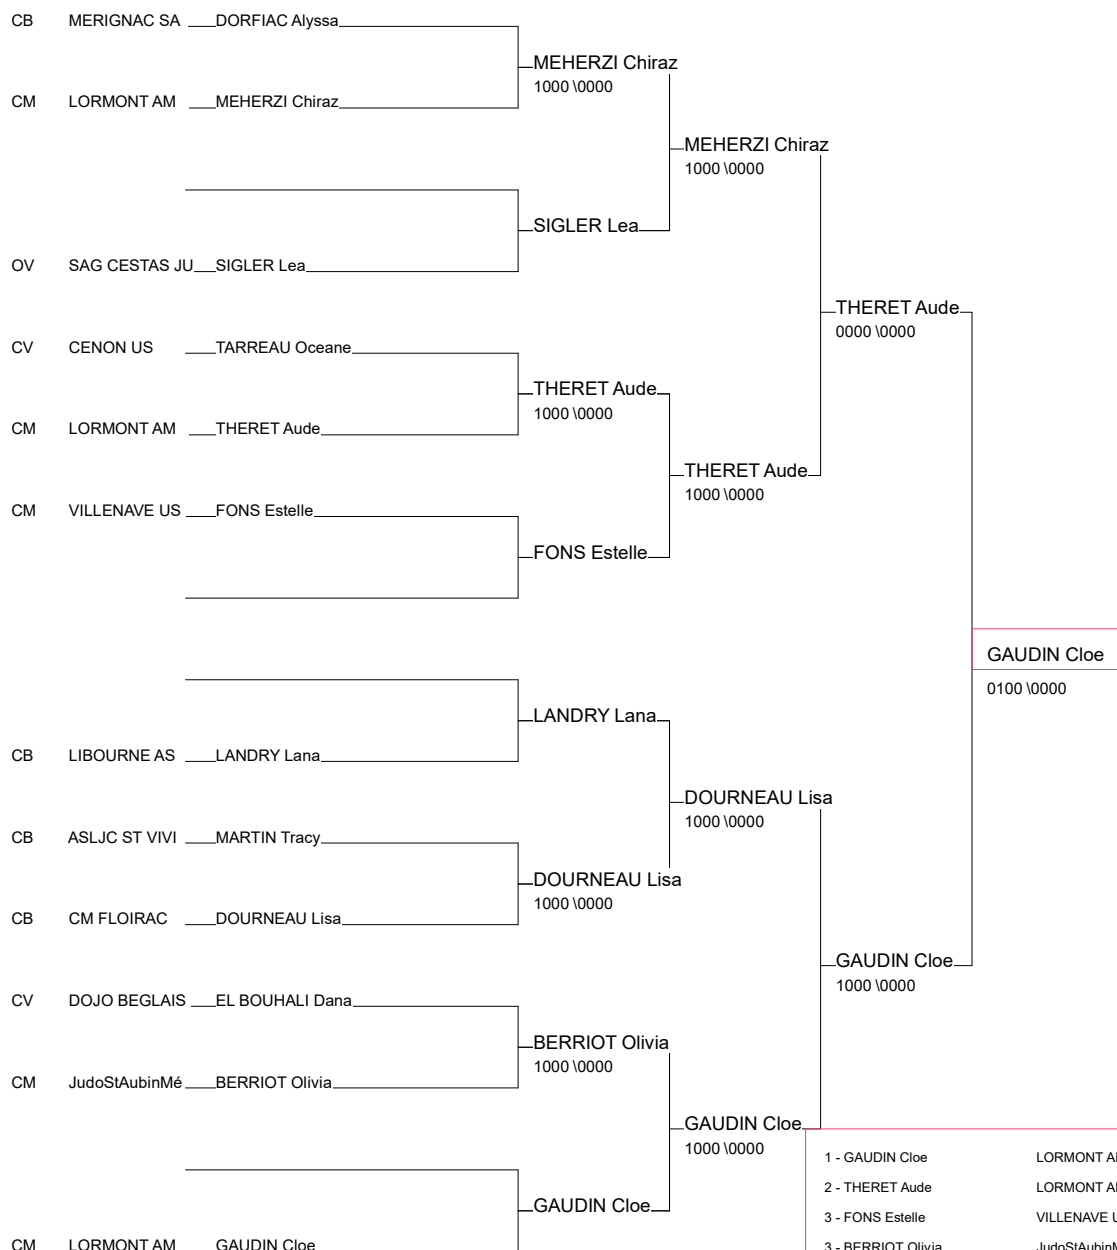

Championnat départemental Minimes

26/03/2017 LORMONT

Cat. -52

Nb. de Judokas: 12