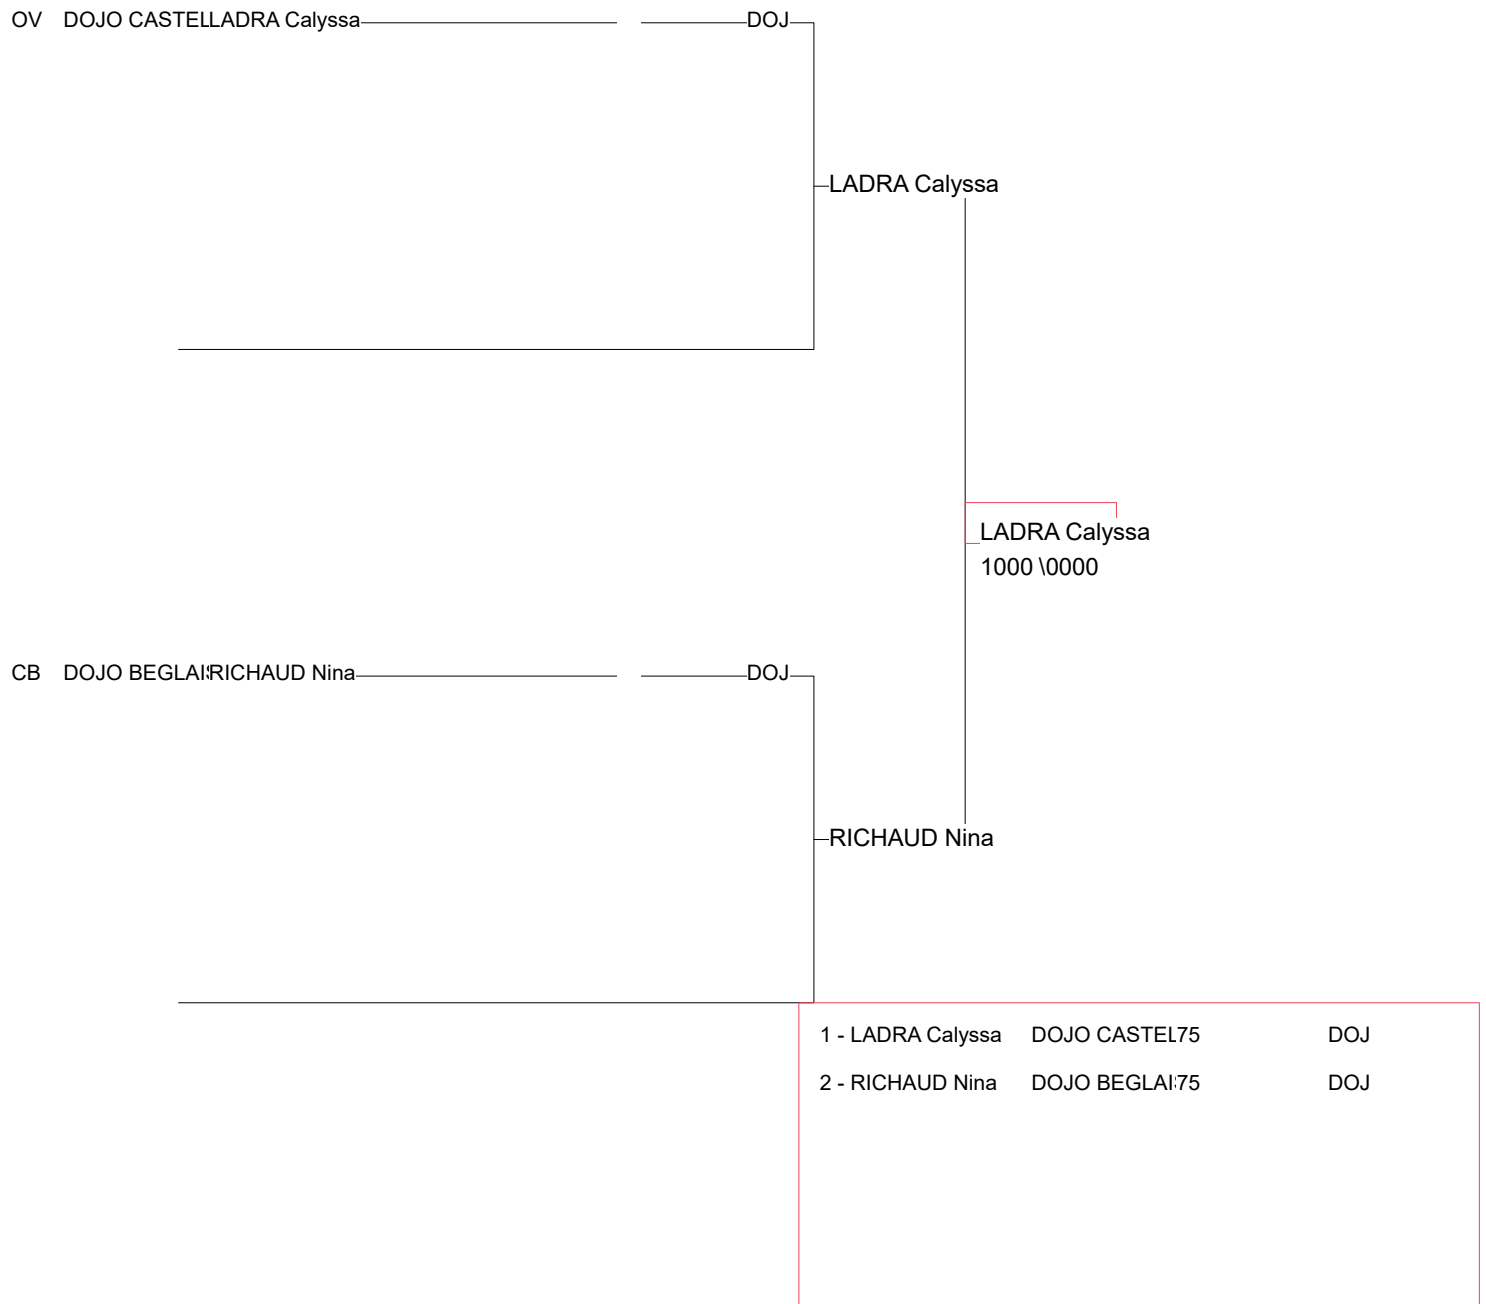

Championnat départemental Minimes

26/03/2017 LORMONT

Cat. -70

Nb. de Judokas: 2