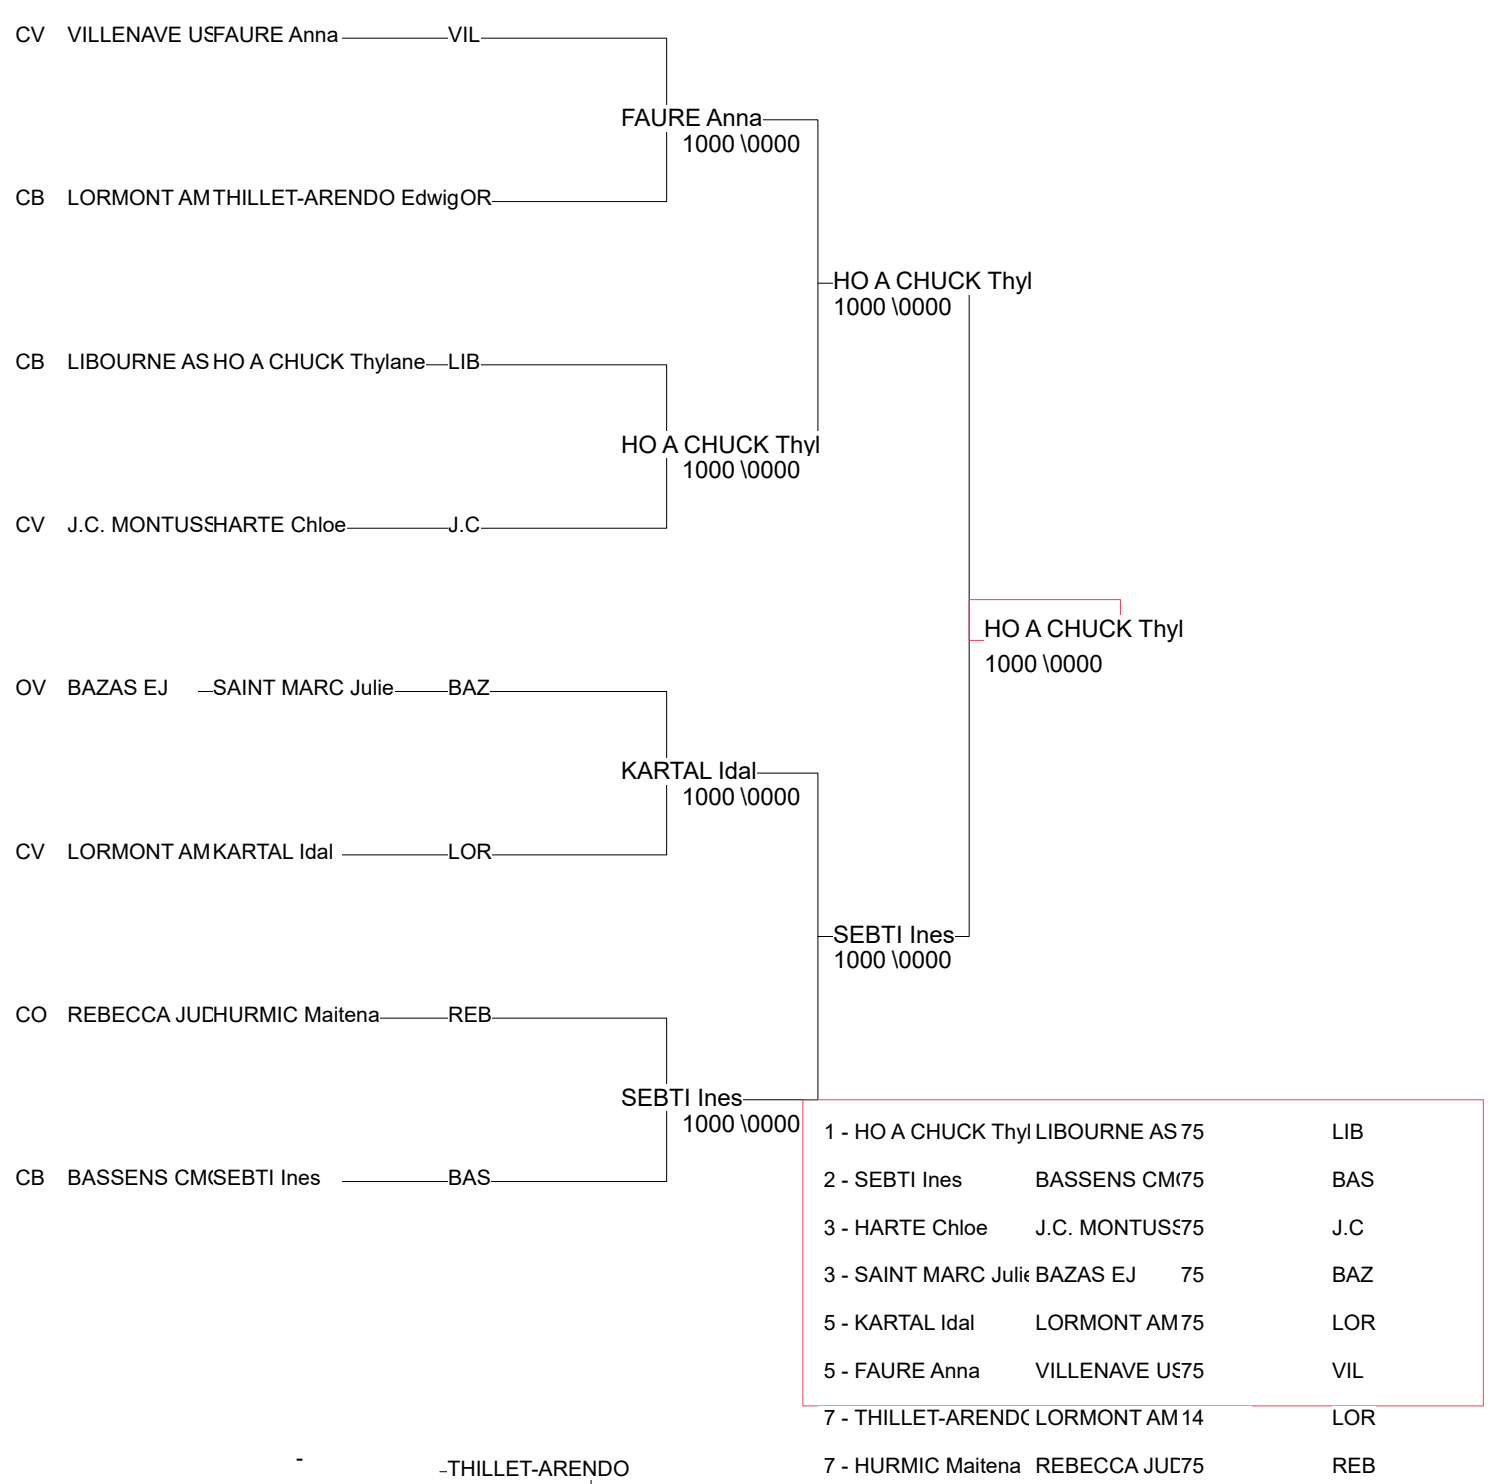

Championnat départemental Minimes

26/03/2017 LORMONT

Cat. -63

Nb. de Judokas: 8