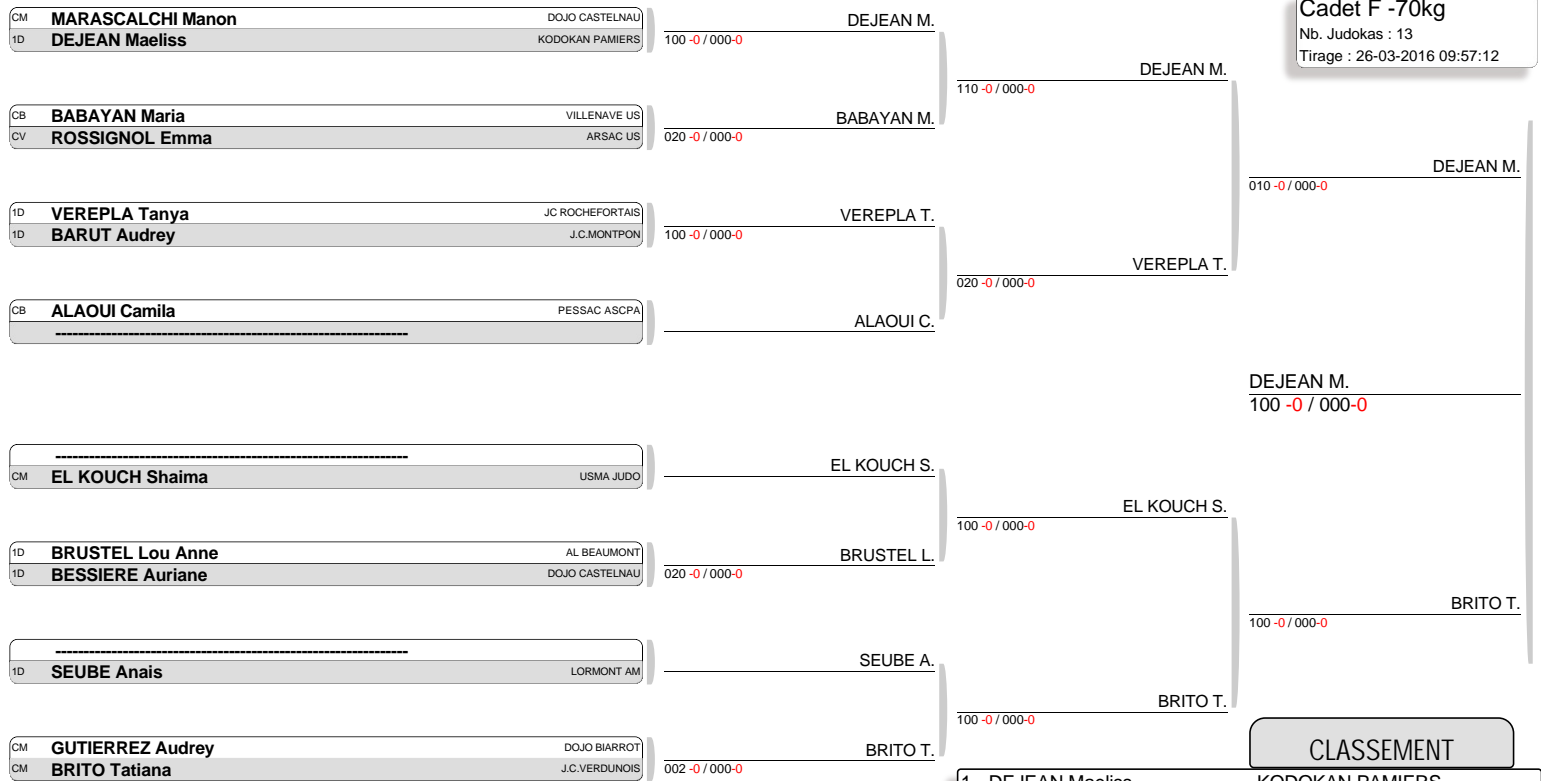

TOURNOI NATIONAL CADETS/TES ADIDAS DE LORMONT AQUITAINE - MAISON DES SPORTS "LES IRIS"
TABLEAU (Le26-03-2016)

Cadet F -70kg

Nb. Judokas : 13
Tirage : 26-03-2016 09:57:12