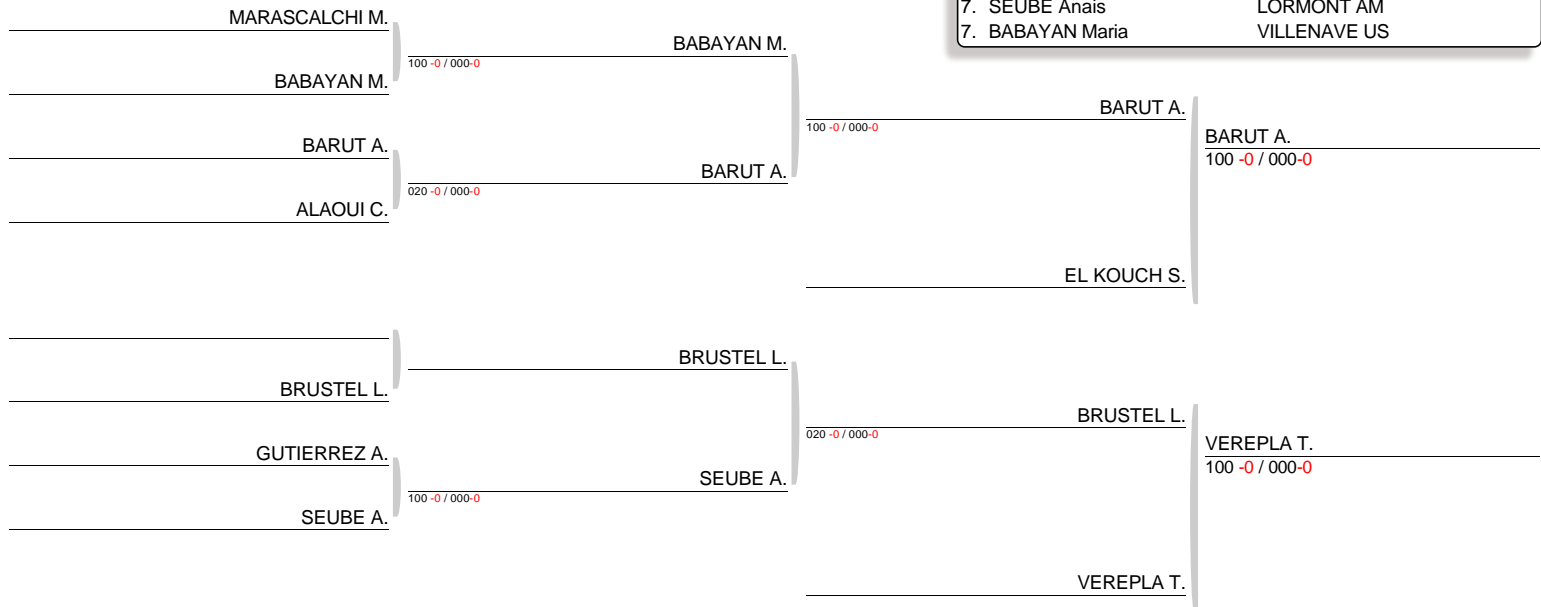

TOURNOI NATIONAL CADETS/TES ADIDAS DE LORMONT AQUITAINE - MAISON DES SPORTS "LES IRIS"
TABLEAU (Le26-03-2016)

Cadet F -70kg

Nb. Judokas : 13
Tirage : 26-03-2016 09:57:12

CLASSEMENT

- | | |
|---------------------|------------------|
| 1. DEJEAN Maeliss | KODOKAN PAMIERIS |
| 2. BRITO Tatiana | J.C.VERDUNOIS |
| 3. BARUT Audrey | J.C.MONTPON |
| 3. VEREPLA Tanya | JC ROCHEFORTAIS |
| 5. BRUSTEL Lou Anne | AL BEAUMONT |
| 5. EL KOUCH Shaima | USMA JUDO |
| 7. SEUBE Anais | LORMONT AM |
| 7. BABAYAN Maria | VILLENAVE US |