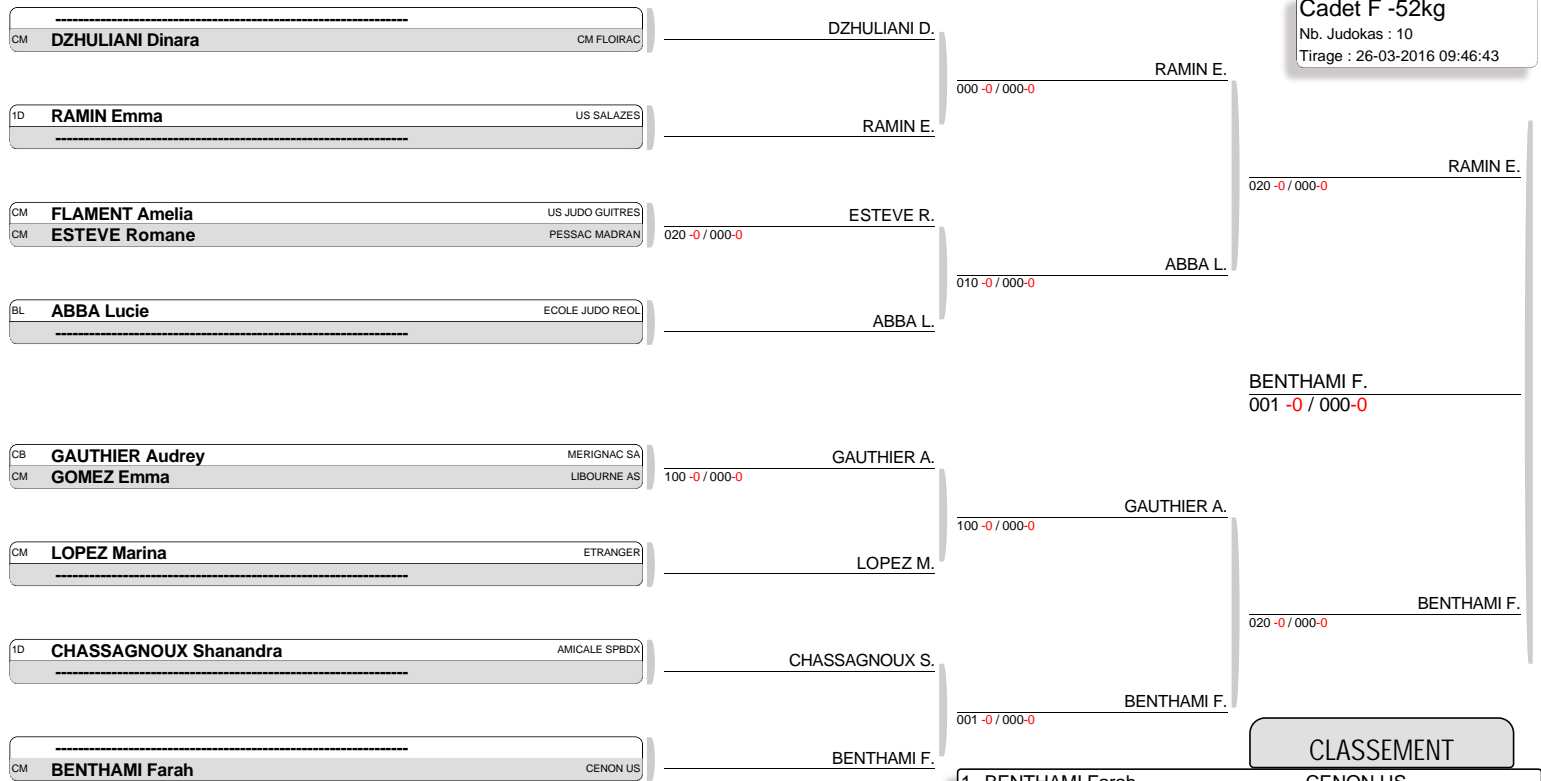

TOURNOI NATIONAL CADETS/TES ADIDAS DE LORMONT AQUITAINE - MAISON DES SPORTS "LES IRIS"
TABLEAU (Le26-03-2016)

Cadet F -52kg

Nb. Judokas : 10
Tirage : 26-03-2016 09:46:43