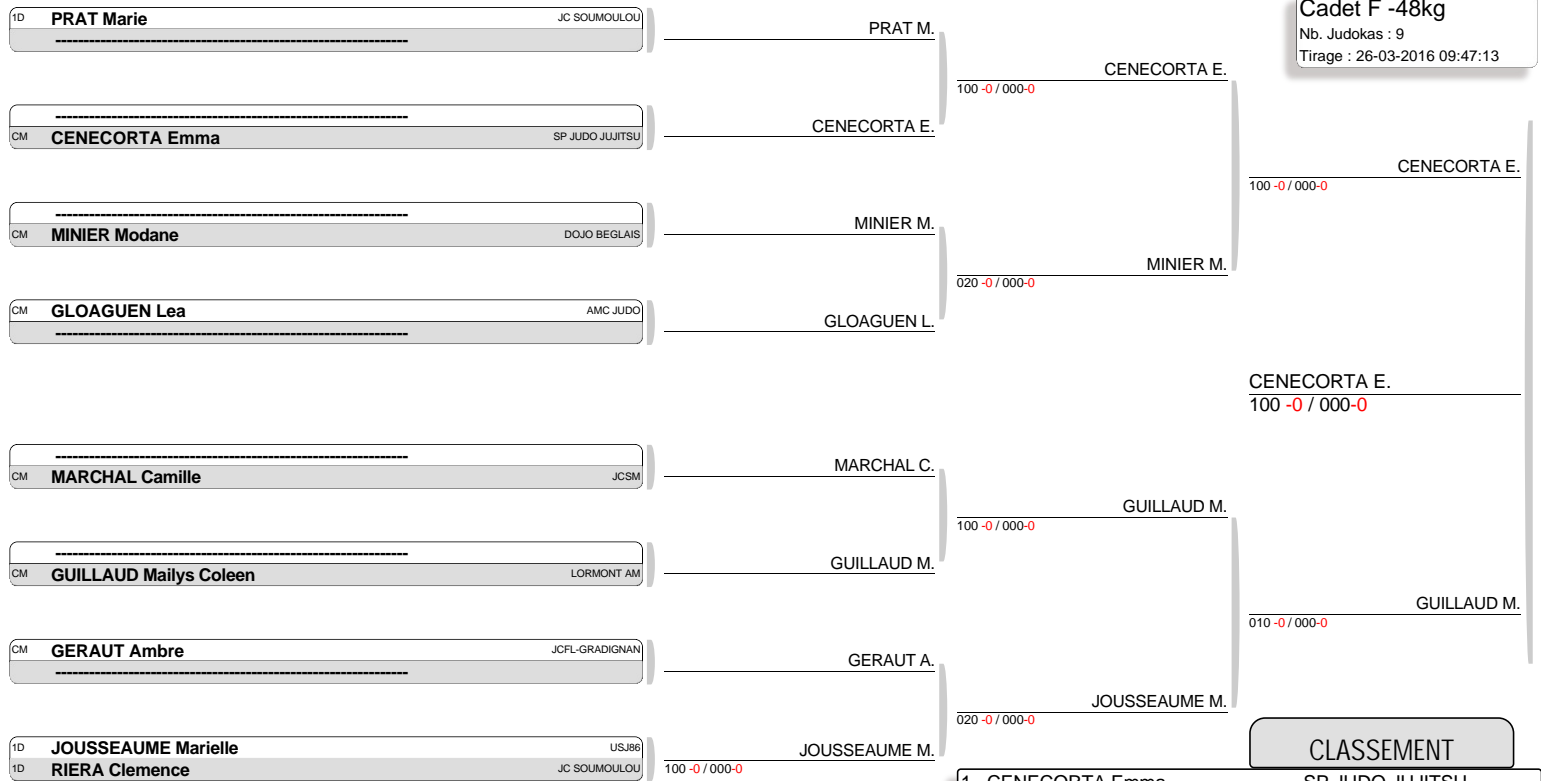

TOURNOI NATIONAL CADETS/TES ADIDAS DE LORMONT AQUITAINE - MAISON DES SPORTS "LES IRIS"
TABLEAU (Le26-03-2016)

Cadet F -48kg

Nb. Judokas : 9
Tirage : 26-03-2016 09:47:13