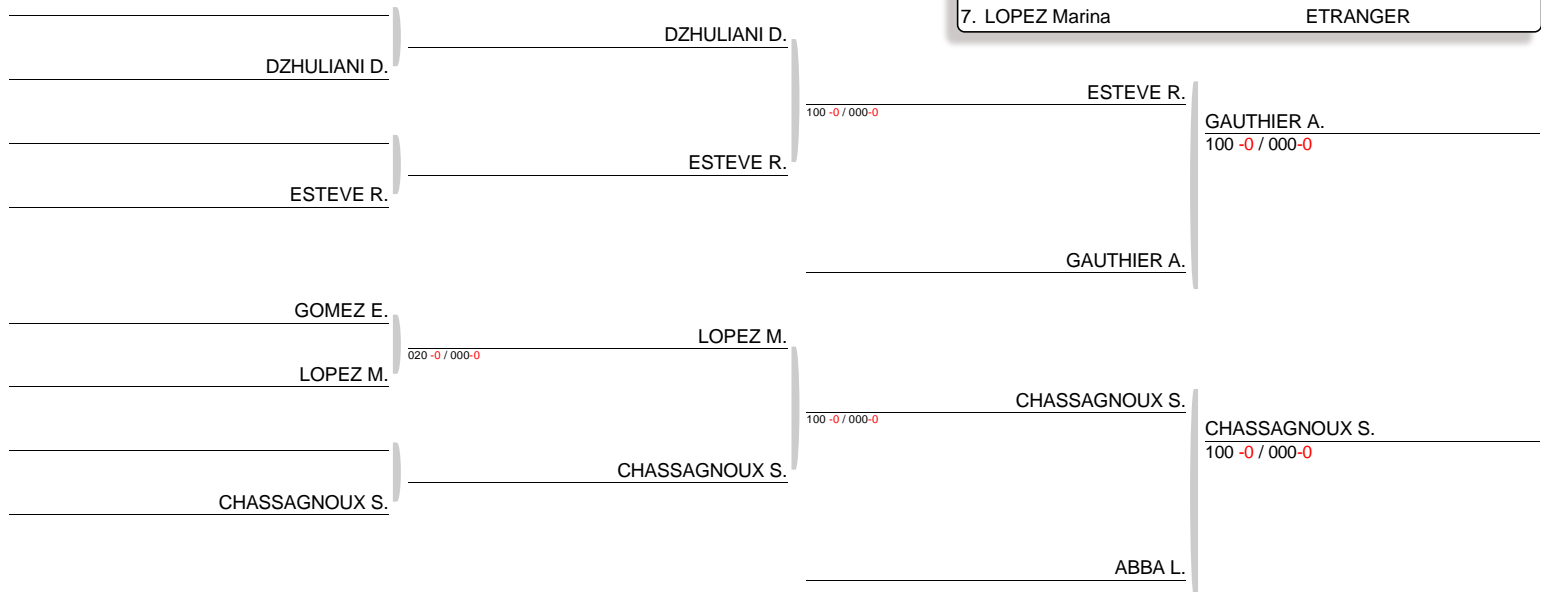

TOURNOI NATIONAL CADETS/TES ADIDAS DE LORMONT AQUITAINE - MAISON DES SPORTS "LES IRIS"
TABLEAU (Le26-03-2016)

Cadet F -52kg

Nb. Judokas : 10
Tirage : 26-03-2016 09:46:43

CLASSEMENT

- | | |
|--------------------------|-----------------|
| 1. BENTHAMI Farah | CENON US |
| 2. RAMIN Emma | US SALAZES |
| 3. GAUTHIER Audrey | MERIGNAC SA |
| 3. CHASSAGNOUX Shanandra | AMICALE SPBDX |
| 5. ABBA Lucie | ECOLE JUDO REOL |
| 5. ESTEVE Romane | PESSAC MADRAN |
| 7. DZHULIANI Dinara | CM FLOIRAC |
| 7. LOPEZ Marina | ETRANGER |