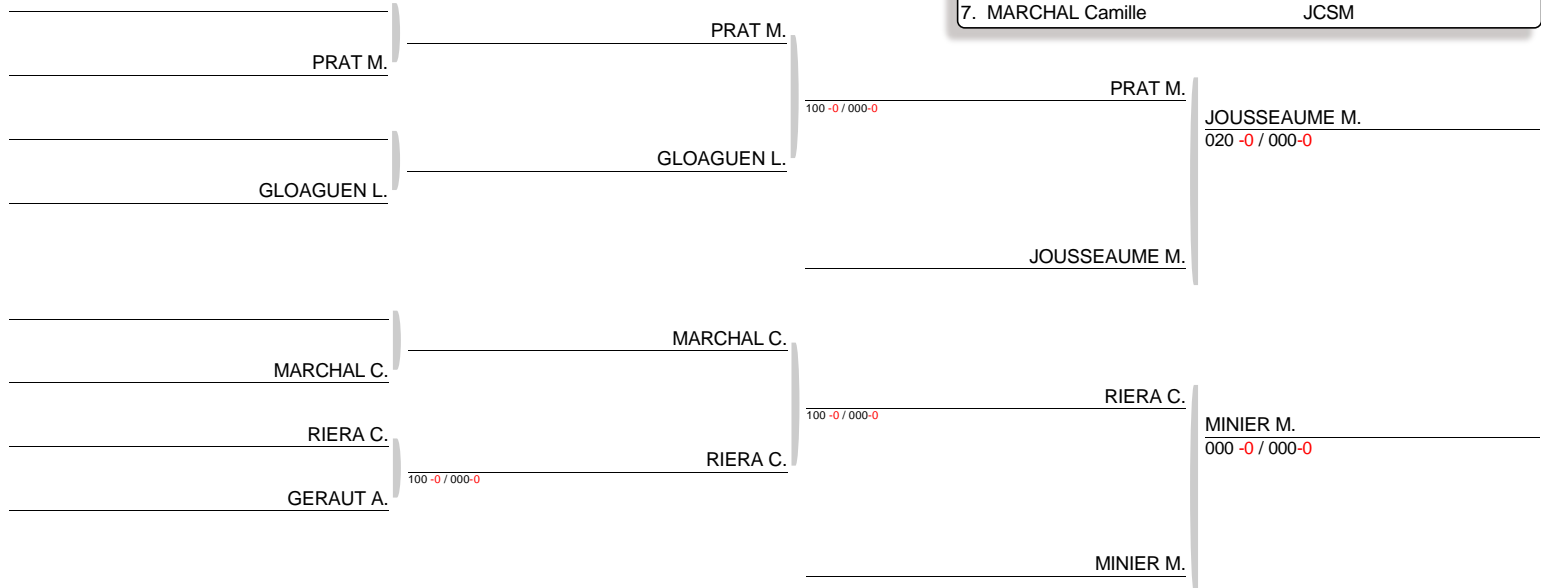

CLASSEMENT

1. CENECORTA Emma	SP JUDO JUJITSU
2. GUILLAUD Mails Coleen	LORMONT AM
3. MINIER Modane	DOJO BEGLAIS
3. JOUSSEAUME Marielle	USJ86
5. RIERA Clemence	JC SOUMOULOU
5. PRAT Marie	JC SOUMOULOU
7. GLOAGUEN Lea	AMC JUDO
7. MARCHAL Camille	JCSM