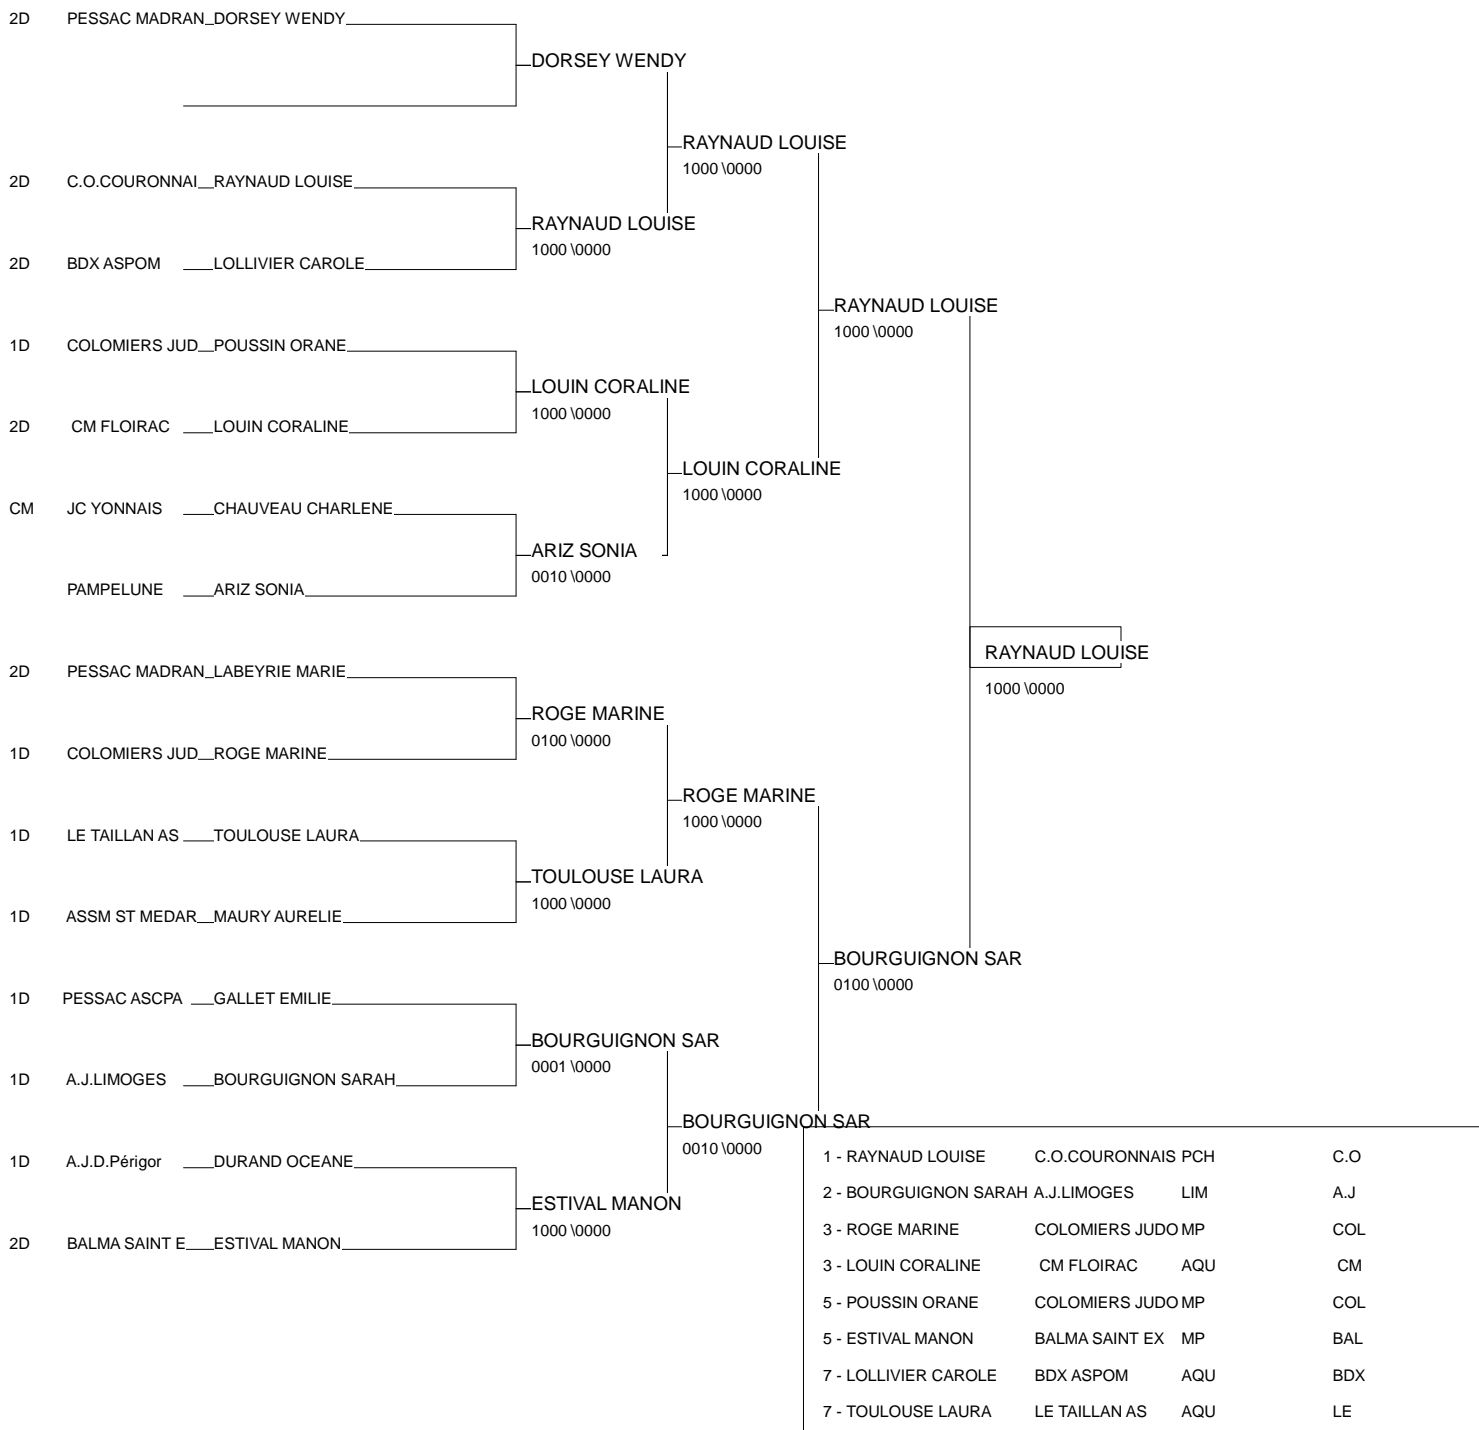

e TOURNOI ADIDAS SENIORS DE LORMONT AQUITAINE

LORMONT 12/01/2013-12/01/2013

Cat. -52

Nb. Judokas : 15