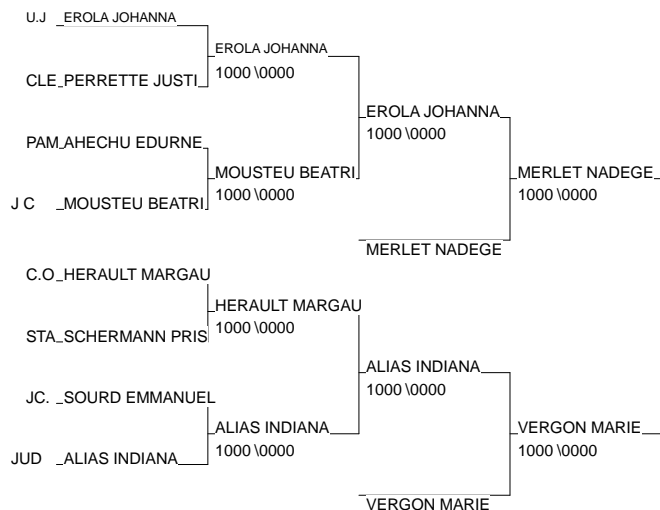

e TOURNOI ADIDAS SENIORS DE LORMONT AQUITAINE

LORMONT 12/01/2013-12/01/2013

Cat. -63

Nb. Judokas : 16