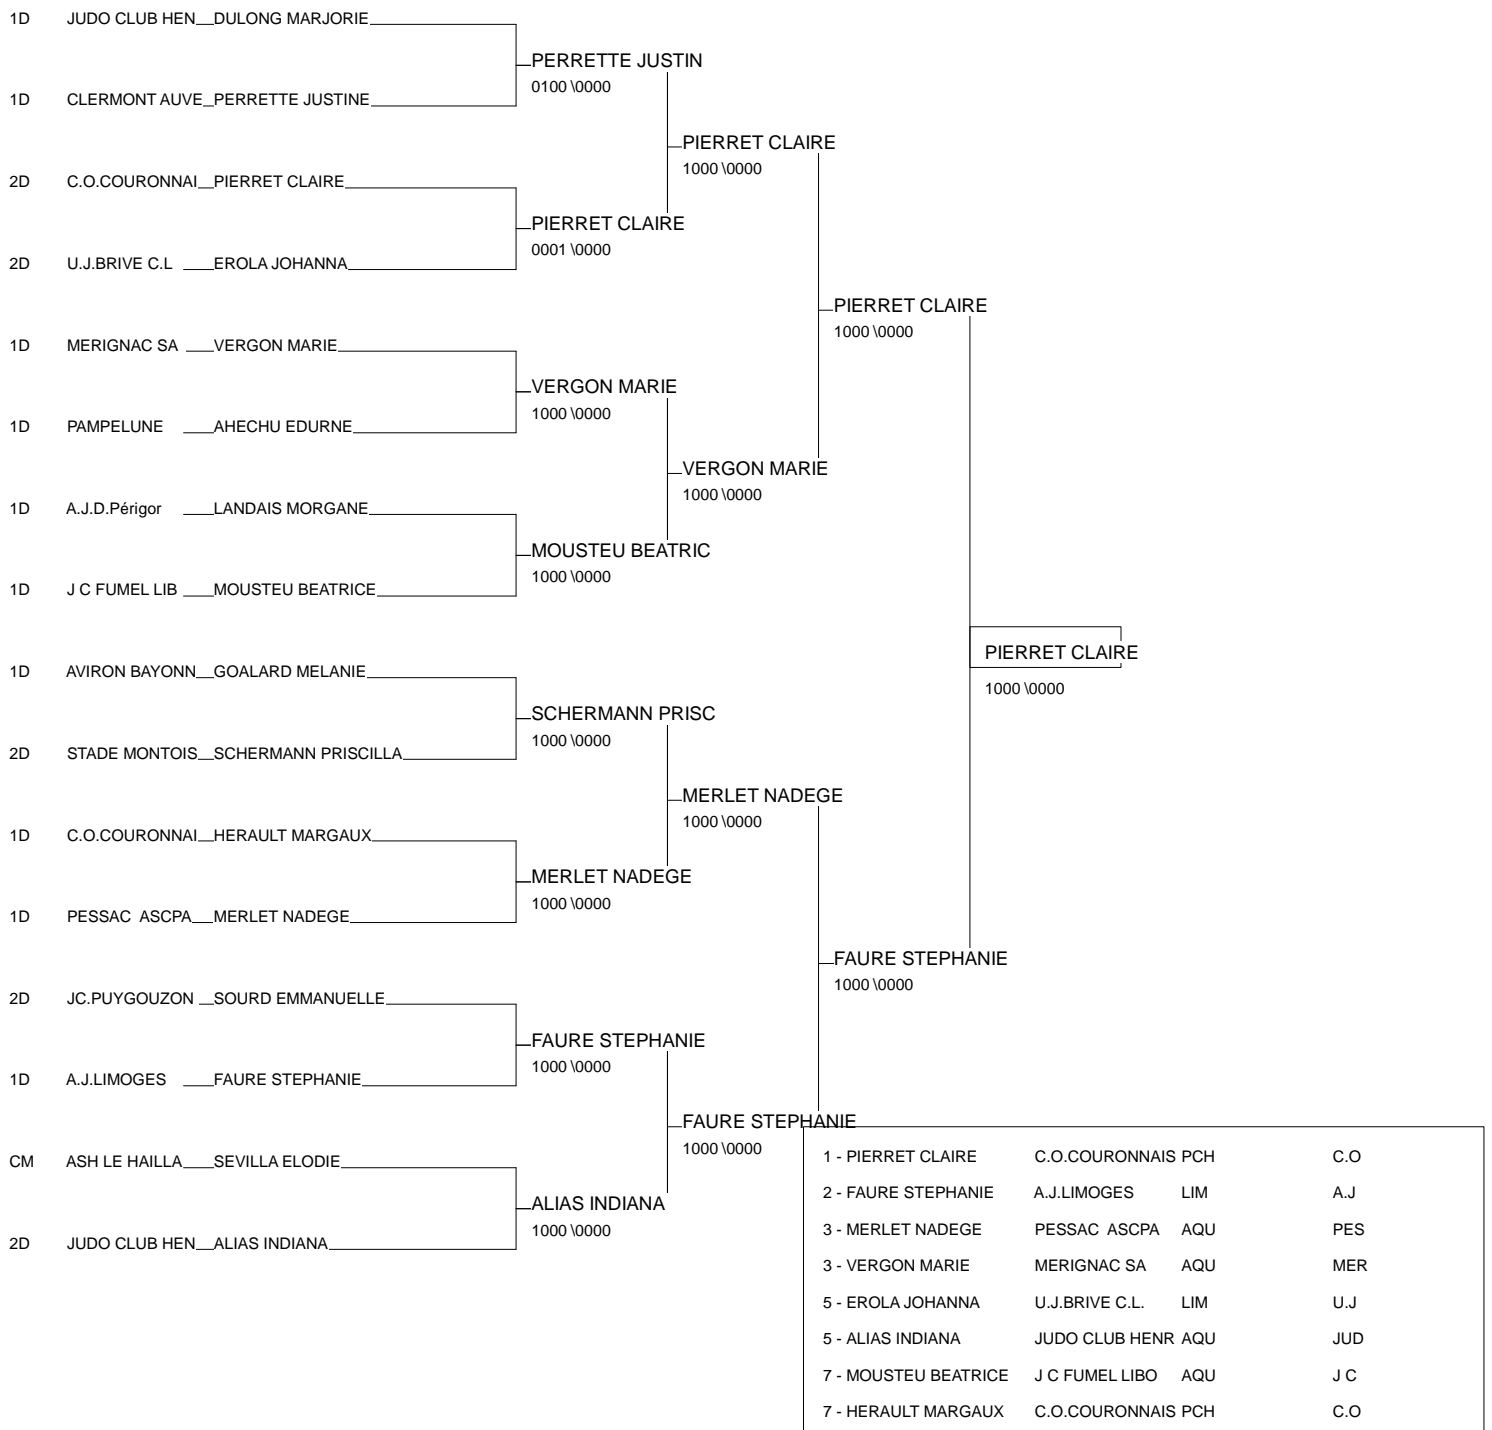

e TOURNOI ADIDAS SENIORS DE LORMONT AQUITAINE

LORMONT 12/01/2013-12/01/2013

Cat. -63

Nb. Judokas : 16