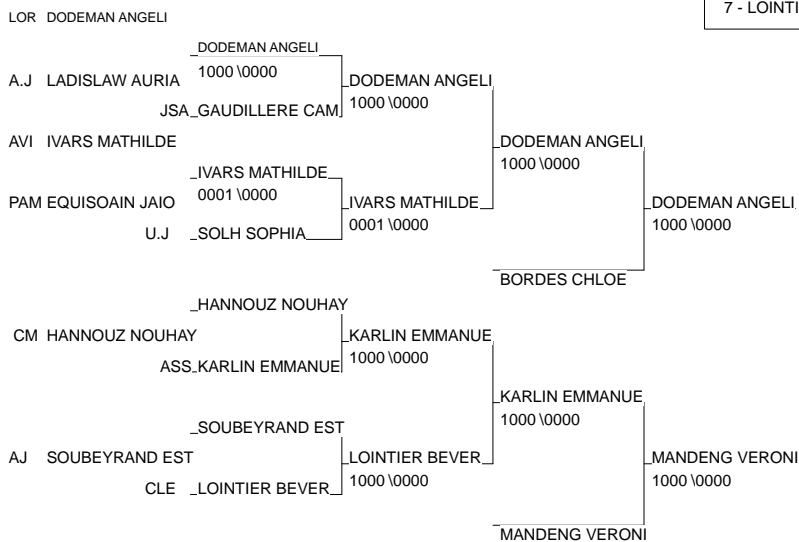

Cat. -52

Nb. Judokas : 15

le TOURNOI ADIDAS SENIORS DE LORMONT AQUITA

LORMONT 12/01/2013-12/01/2013

Cat. -57

Nb. Judokas : 22

1 - PROUTEAU MELANIE	FLAM 91	91	FLA
2 - GRONENCHED LAURIN	BALMA SAINT EX	MP	BAL
3 - DODEMAN ANGELIQUE	LORMONT AM	AQU	LOR
3 - MANDENG VERONIQUE	A.J.LIMOGES	LIM	A.J
5 - BORDES CHLOE	JUDO CLUB HENR	AQU	JUD
5 - KARLIN EMMANUELLE	ASSM ST MEDARD	AQU	ASS
7 - IVARS MATHILDE	AVIRON BAYONNA	AQU	AVI
7 - LOINTIER BEVERLY	CLERMONT AUVERAUV	CLE	CLE