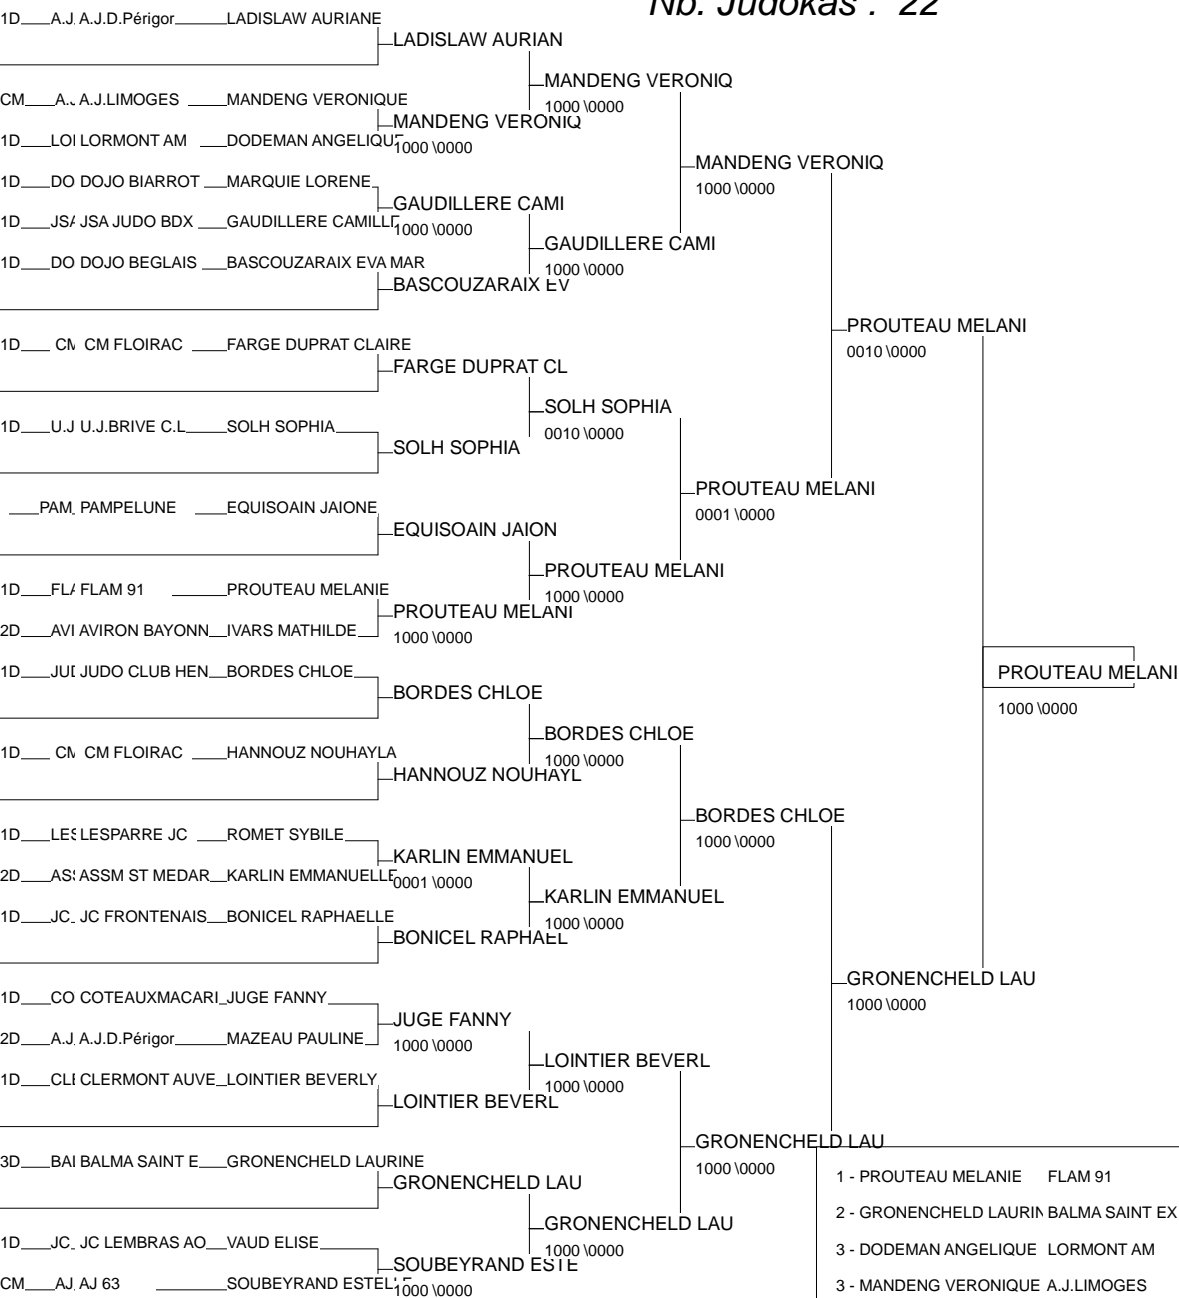

Cat. -52

Nb. Judokas : 15

le TOURNOI ADIDAS SENIORS DE LORMONT AQUITA

LORMONT 12/01/2013-12/01/2013

Cat. -57

Nb. Judokas : 22

1 - PROUTEAU MELANIE	FLAM 91	91	FLA
2 - GRONENCHED LAURIN	BALMA SAINT EX	MP	BAL
3 - DODEMAN ANGELIQUE	LORMONT AM	AQU	LOR
3 - MANDENG VERONIQUE	A.J.LIMOGES	LIM	A.J
5 - BORDES CHLOE	JUDO CLUB HENR	AQU	JUD
5 - KARLIN EMMANUELLE	ASSM ST MEDARD	AQU	ASS
7 - IVARS MATHILDE	AVIRON BAYONNA	AQU	AVI
7 - LOINTIER BEVERLY	CLERMONT AUVERAUV	CLE	CLE