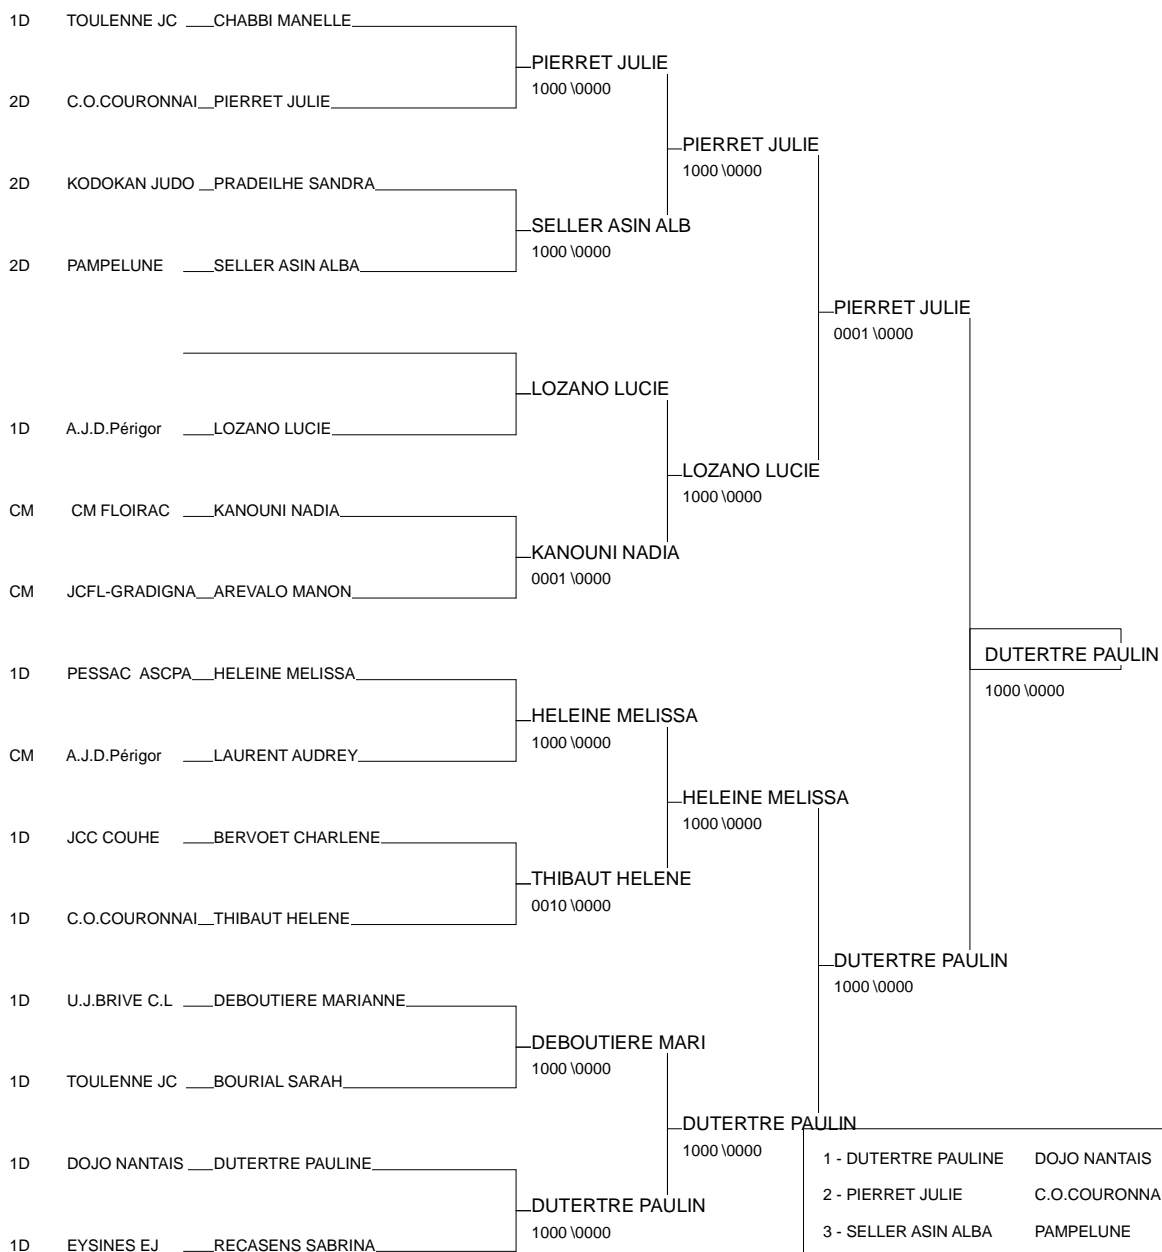

e TOURNOI ADIDAS SENIORS DE LORMONT AQUITAINE

LORMONT 12/01/2013-12/01/2013

Cat. -63

Nb. Judokas : 16

le TOURNOI ADIDAS SENIORS DE LORMONT AQUITAINE

LORMONT 12/01/2013-12/01/2013

Cat. -70

Nb. Judokas : 15