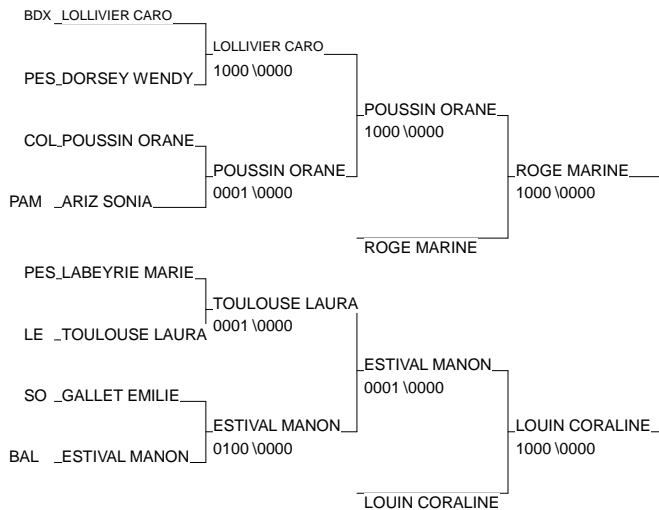

Ordre des combats: 1x2 - 3x4 - 1x3 - 2x4 - 1x4 - 2x3

e TOURNOI ADIDAS SENIORS DE LORMONT AQUITA

LORMONT 12/01/2013-12/01/2013

Cat. -48

Nb. Judokas : 4

e TOURNOI ADIDAS SENIORS DE LORMONT AQUITAINE

LORMONT 12/01/2013-12/01/2013

Cat. -52

Nb. Judokas : 15

le TOURNOI ADIDAS SENIORS DE LORMONT AQUITA

LORMONT 12/01/2013-12/01/2013

Cat. -57

Nb. Judokas : 22

1 - PROUTEAU MELANIE	FLAM 91	91	FLA
2 - GRONENCHED LAURIN	BALMA SAINT EX	MP	BAL
3 - DODEMAN ANGELIQUE	LORMONT AM	AQU	LOR
3 - MANDENG VERONIQUE	A.J.LIMOGES	LIM	A.J
5 - BORDES CHLOE	JUDO CLUB HENR	AQU	JUD
5 - KARLIN EMMANUELLE	ASSM ST MEDARD	AQU	ASS
7 - IVARS MATHILDE	AVIRON BAYONNA	AQU	AVI
7 - LOINTIER BEVERLY	CLERMONT AUVERAUV	CLE	CLE