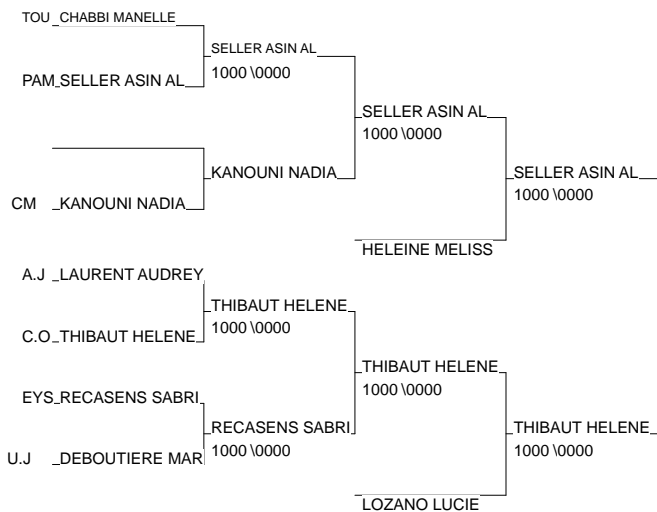

1 - DUTERTRE PAULINE	DOJO NANTAIS	PDL	DOJ
2 - PIERRET JULIE	C.O.COURONNAIS PCH		C.O
3 - SELLER ASIN ALBA	PAMPELUNE	ESP	PAM
3 - THIBAUT HELENE	C.O.COURONNAIS PCH		C.O
5 - HELEINE MELISSA	PESSAC ASCPA	AQU	PES
5 - LOZANO LUCIE	A.J.D.Périgord	AQU	A.J
7 - KANOUNI NADIA	CM FLOIRAC	AQU	CM
7 - RECASENS SABRINA	EYSINES EJ	AQU	EYS