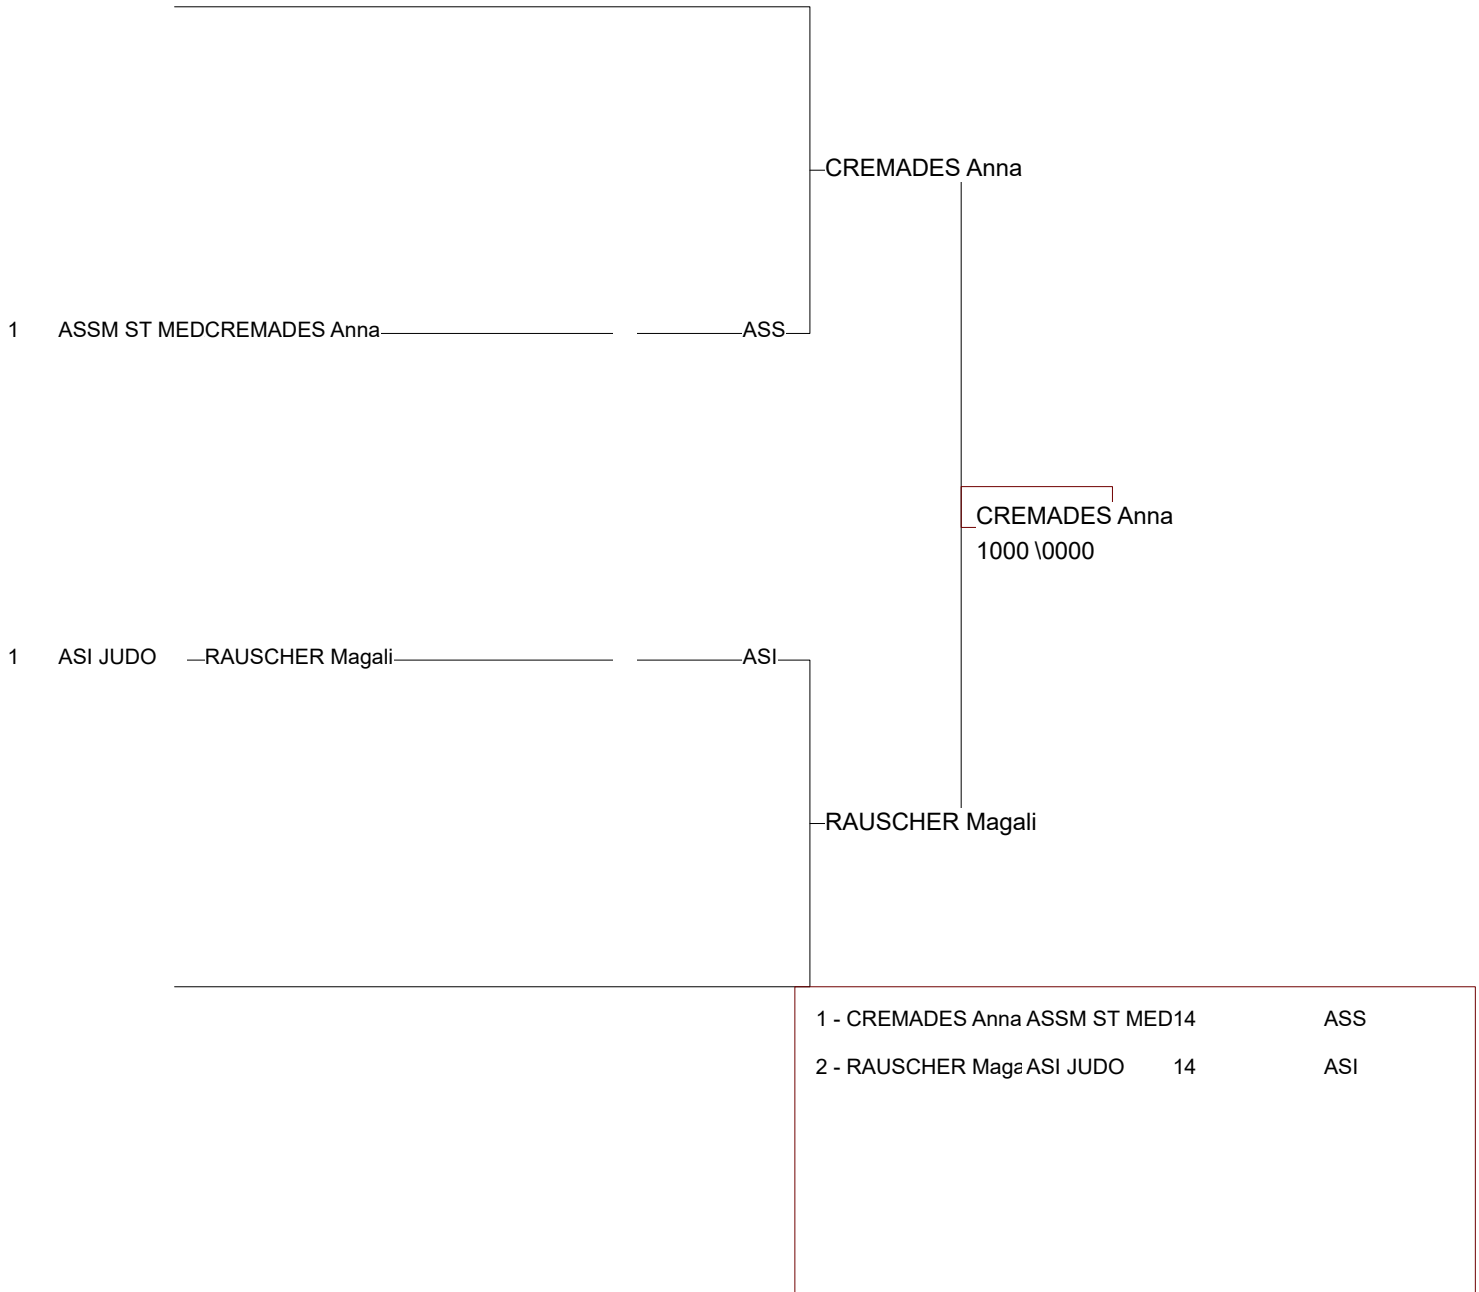

# Gironde 1DIV 2016

03/04/2016 LORMONT

Cat. -48

Nb. de Judokas: 2

Ordre des combats: 1x2 - 3x4 - 1x3 - 2x4 - 1x4 - 2x3

Ordre des combats: 1x2 - 2x3 - 1x3