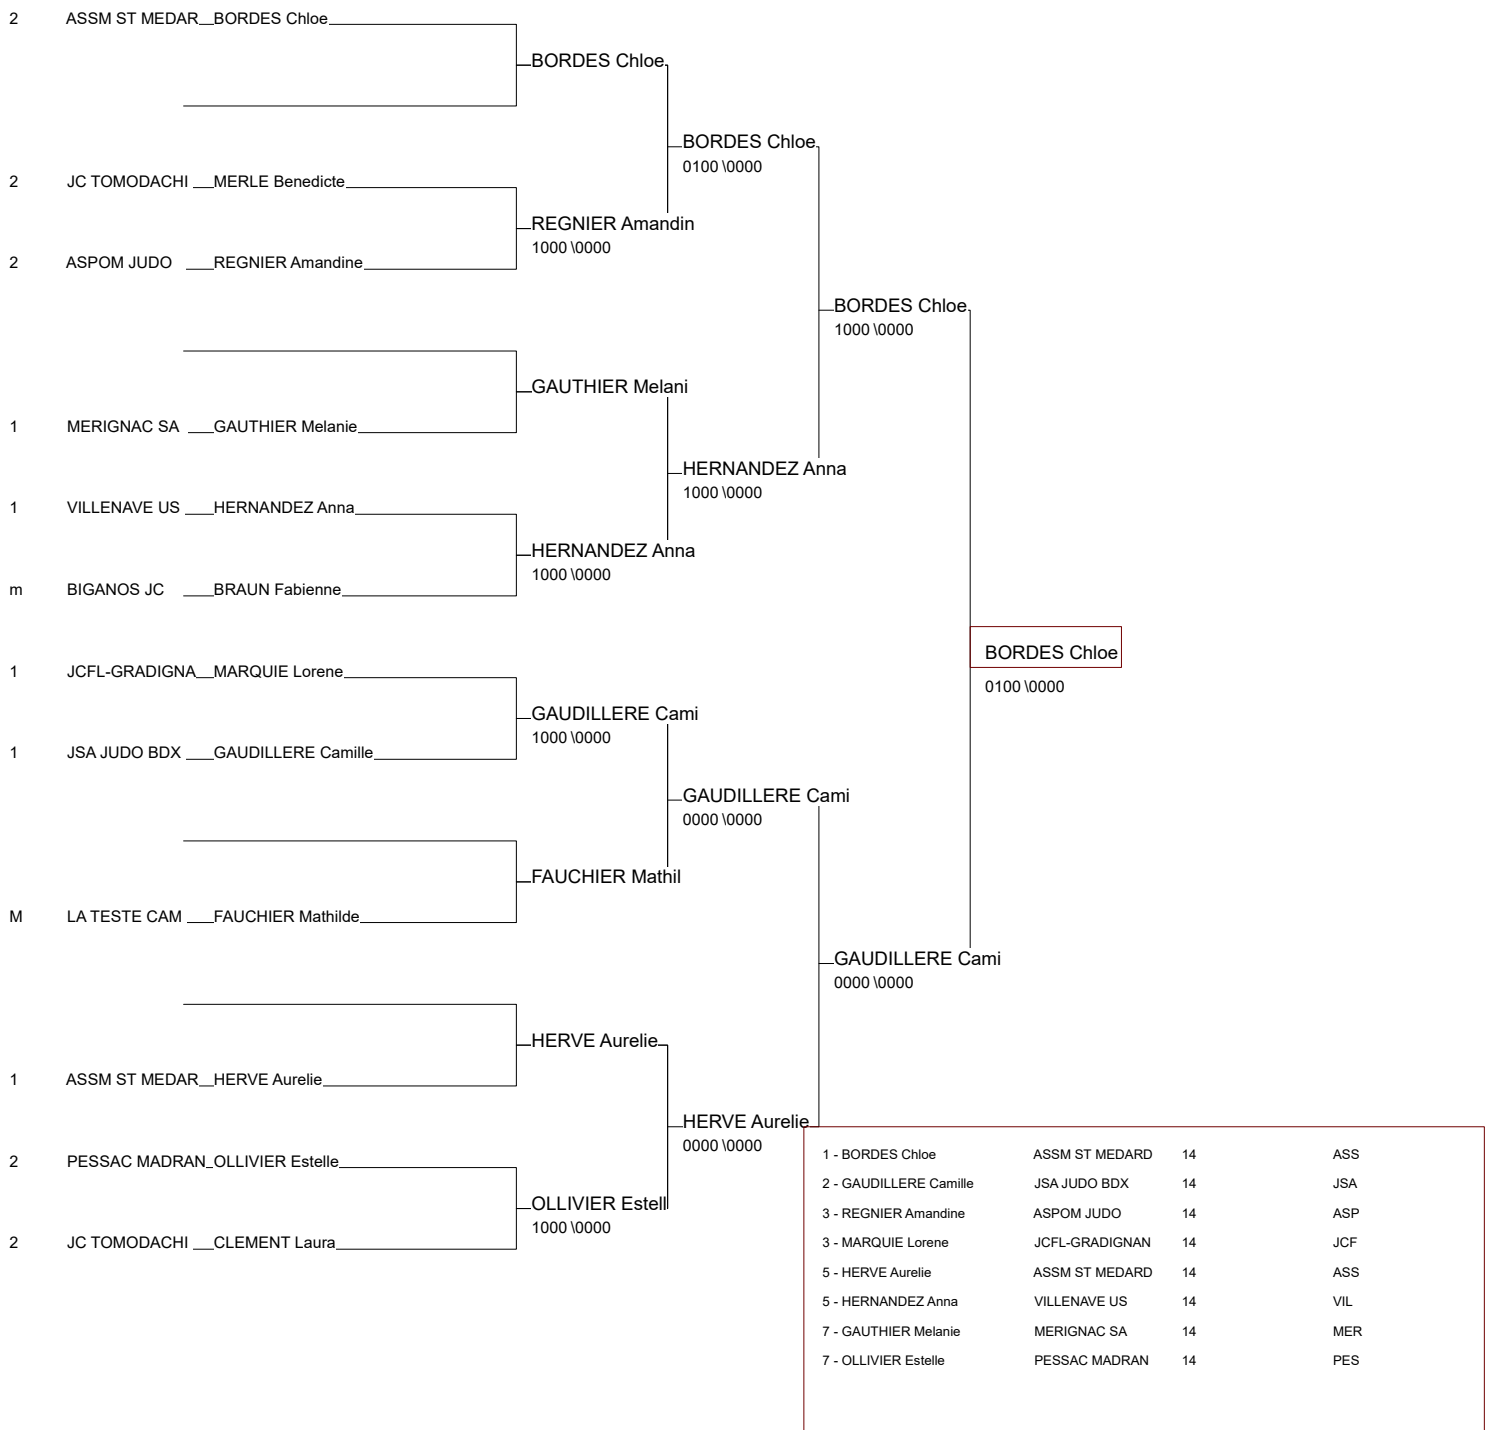

Gironde 1DIV 2016

03/04/2016 LORMONT

Cat. -63

Nb. de Judokas: 12