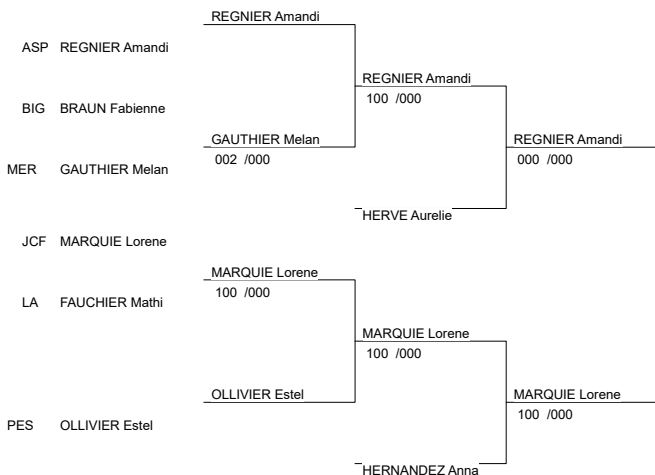

Gironde 1DIV 2016

03/04/2016 LORMONT

Cat. -63

Nb. de Judokas: 12