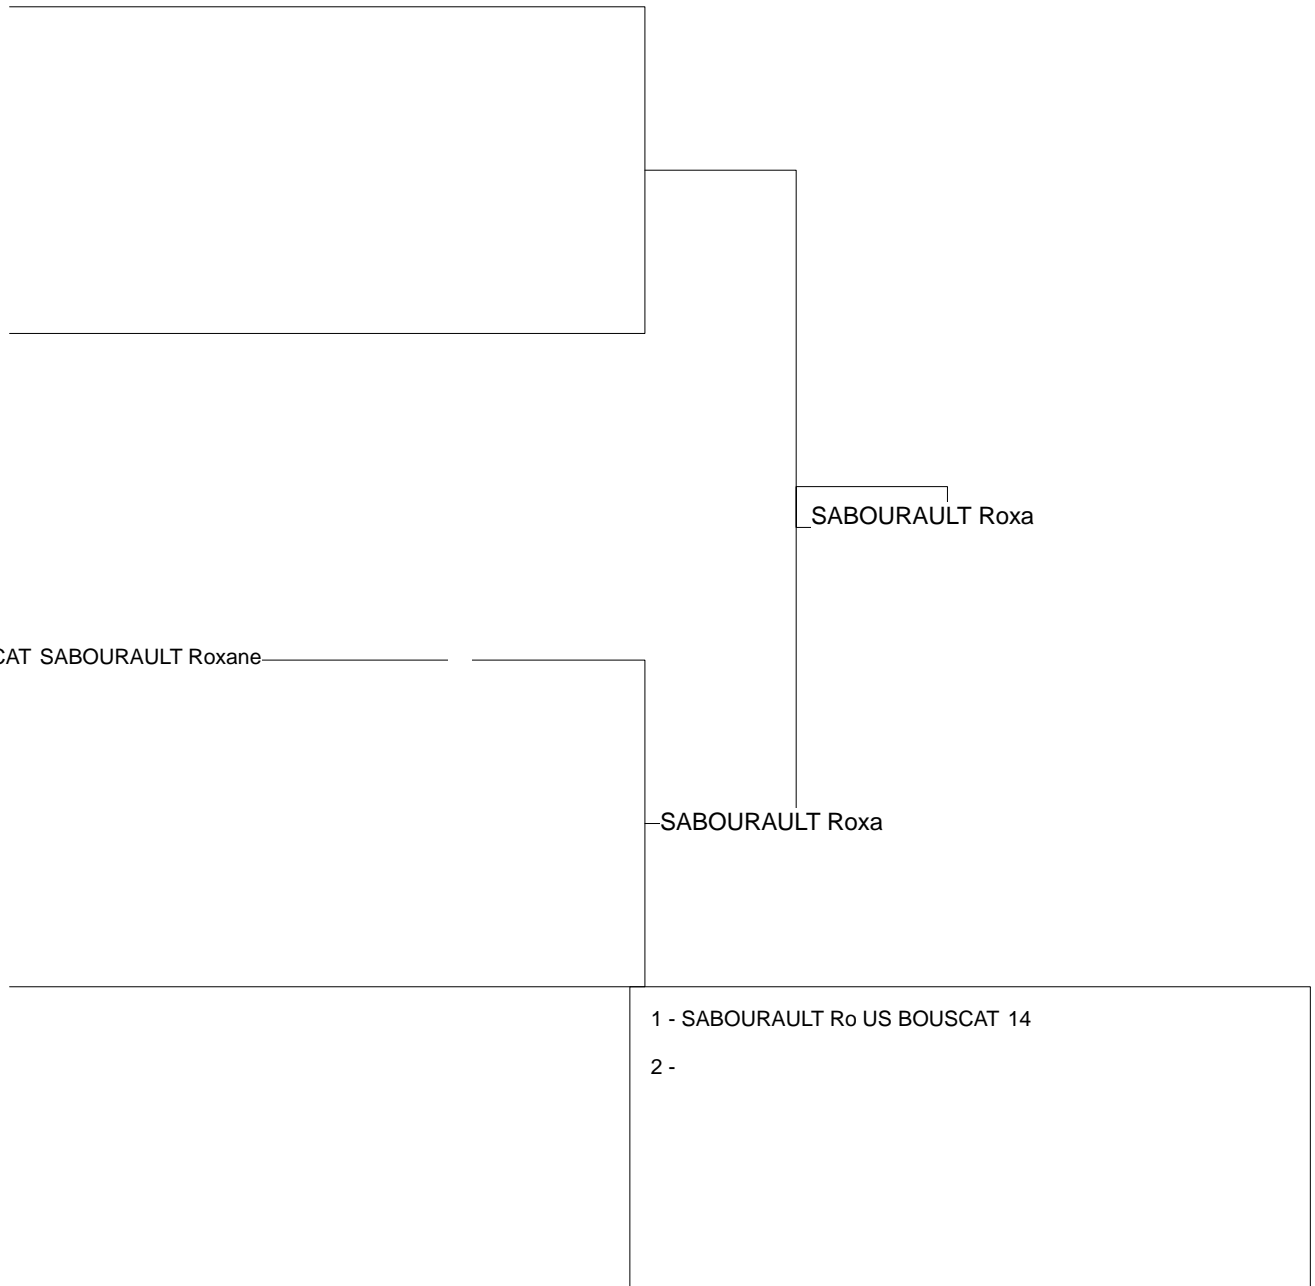

Championnat individuel 2ème division

LORMONT 22/03/2015-22/03/2015

Cat. -78

Nb. Judokas : 1

Championnat individuel 2ème division

LORMONT 22/03/2015-22/03/2015

Cat. +78

Nb. Judokas : 3

Poule n° 1

14	KANOUNI Nadia	CM FLOIRAC	M		0	0	0/0	3
14	COURTIADE Coral	TOULENNE JC	3D	10		0	1/0	2
14	GARNIER Cindy	J. C. CASTILLON	1D	10	10		2/0	1

Ordre des combats: 1x2 - 2x3 - 1x3