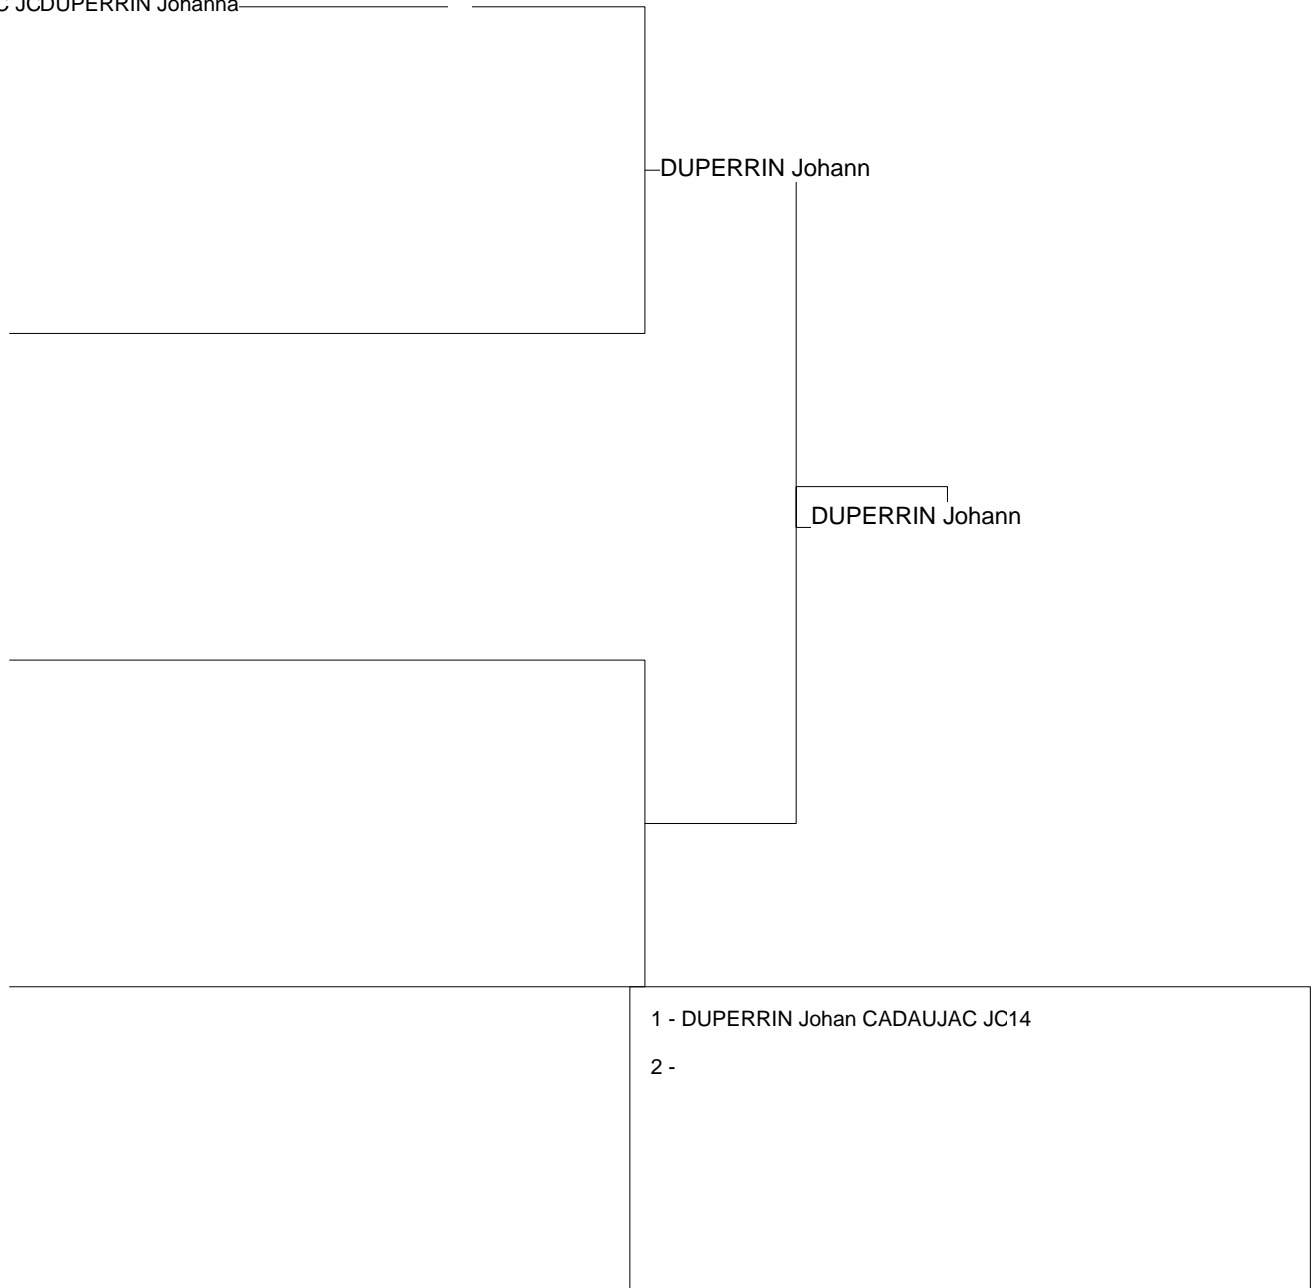

Championnat individuel 2ème division

LORMONT 22/03/2015-22/03/2015

Cat. -57

Nb. Judokas : 1

4D CADAUJAC JCDUPERRIN Johanna