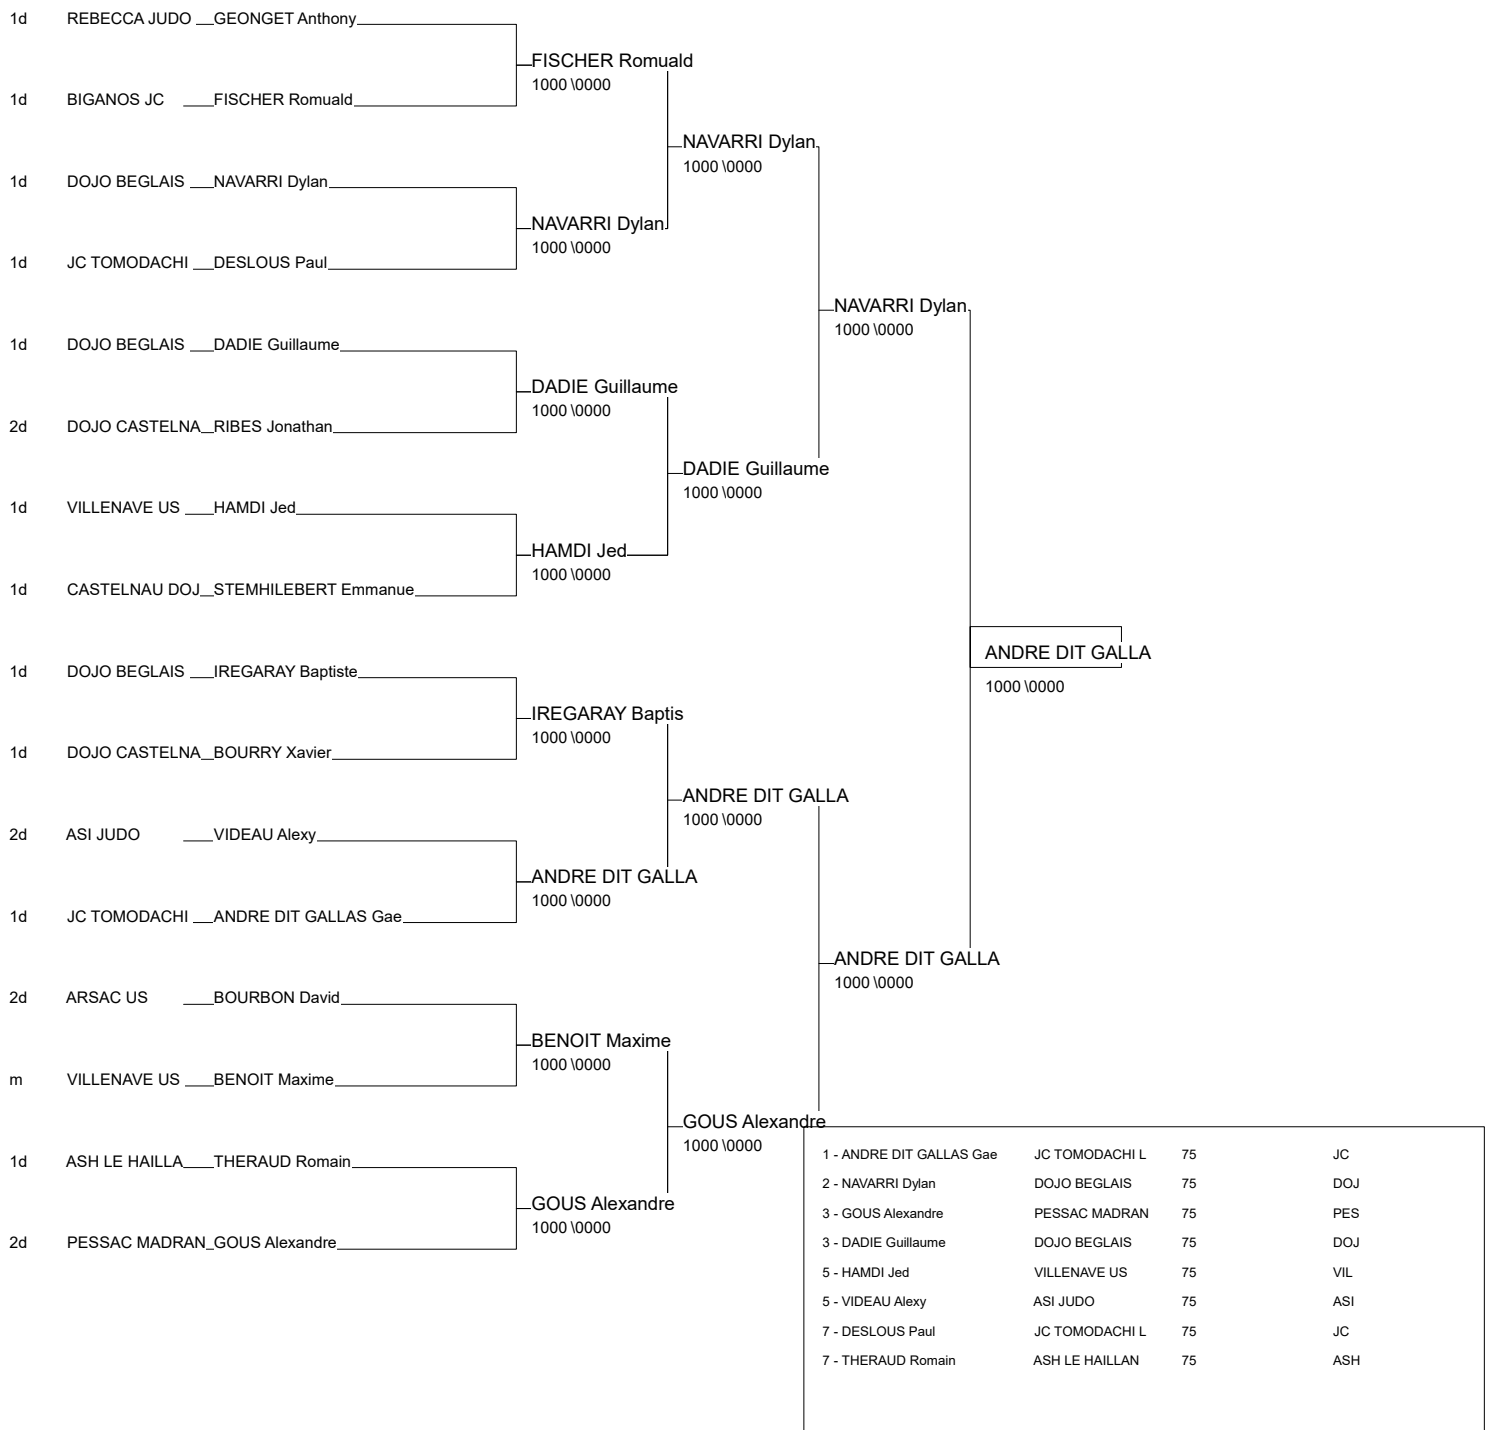

Championnat Départemental 2D

15/10/2016 LORMONT

Cat. -66

Nb. de Judokas: 16