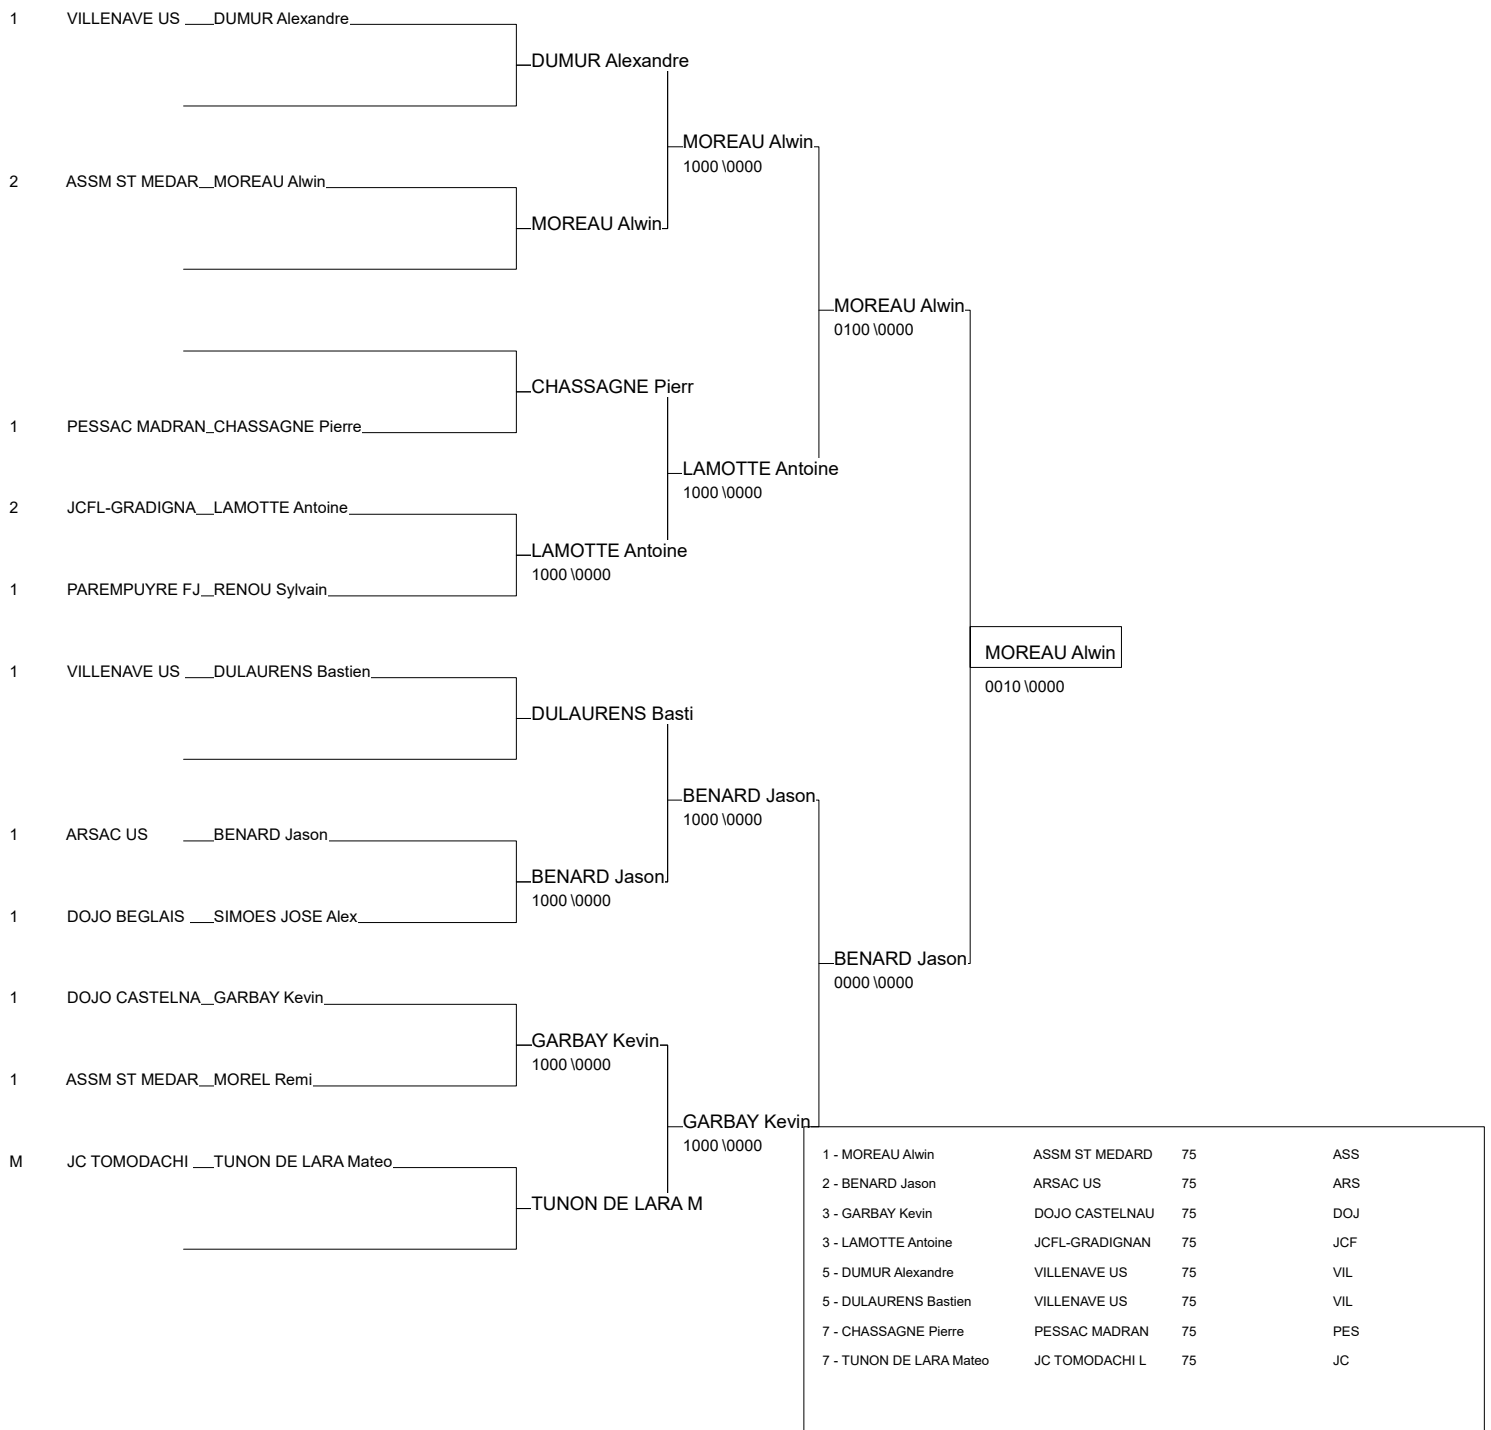

Championnat Départemental 2D

15/10/2016 LORMONT

Cat. -90

Nb. de Judokas: 11