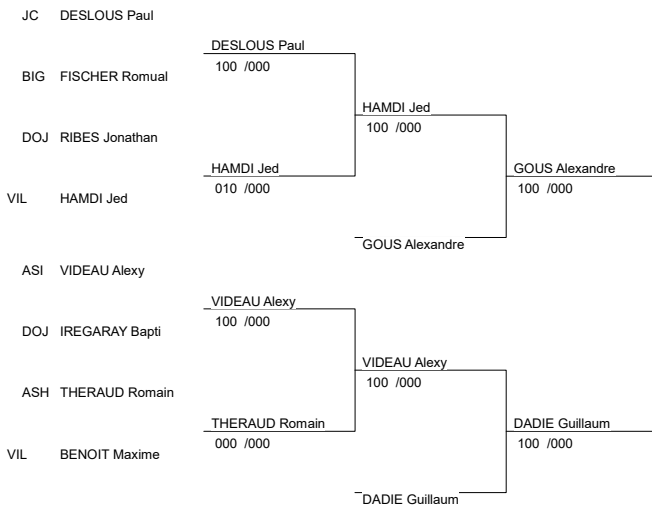

Championnat Départemental 2D

15/10/2016 LORMONT

Cat. -66

Nb. de Judokas: 16