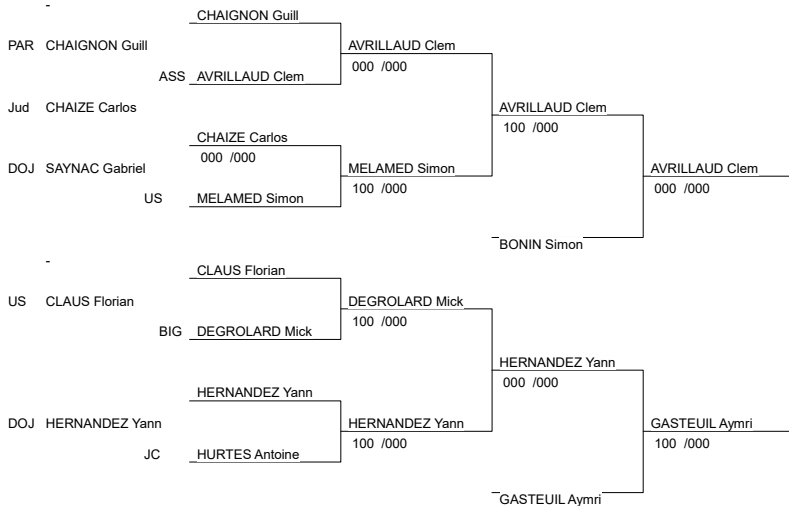

Championnat Départemental 2D

15/10/2016 LORMONT

Cat. -73

Nb. de Judokas: 19