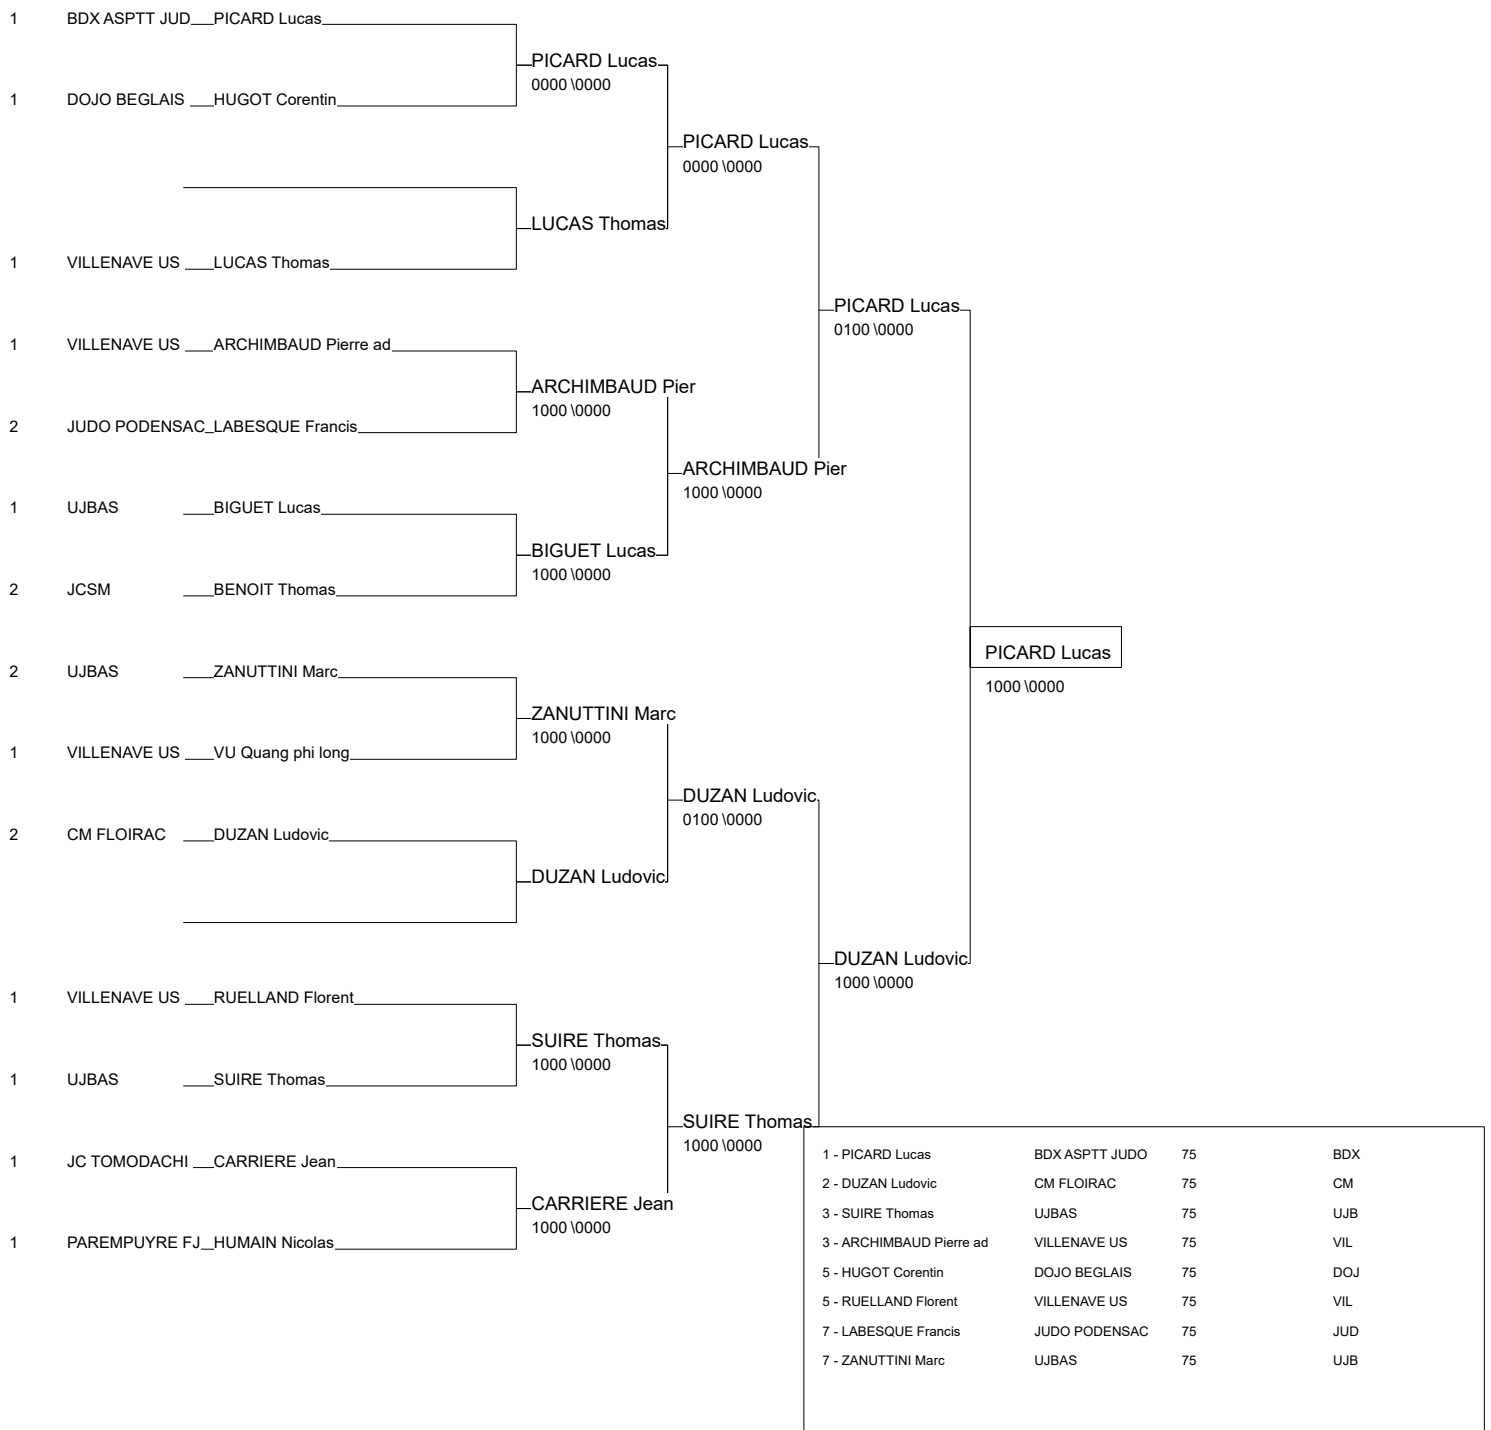

Championnat Départemental 2D

15/10/2016 LORMONT

Cat. -81

Nb. de Judokas: 14