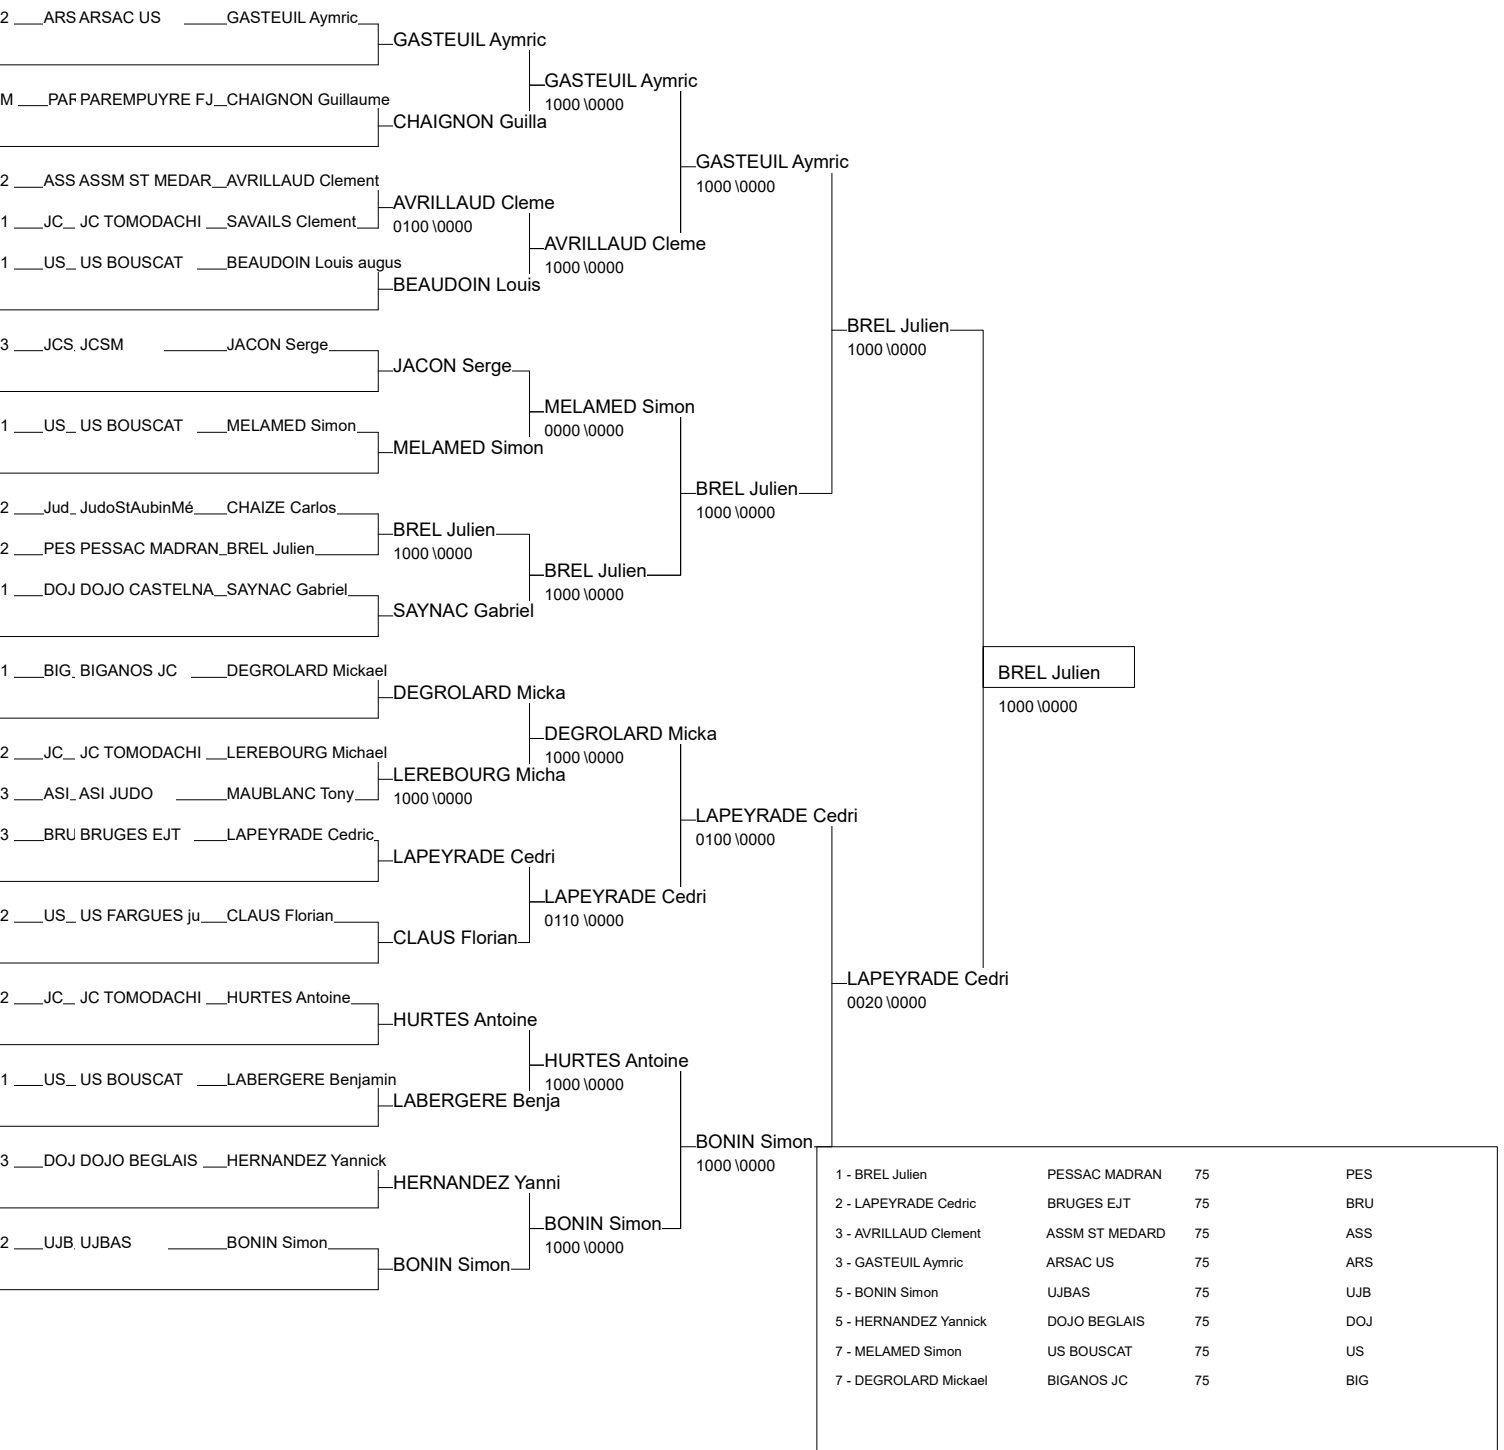

Championnat Départemental 2D

15/10/2016 LORMONT

Cat. -73

Nb. de Judokas: 19