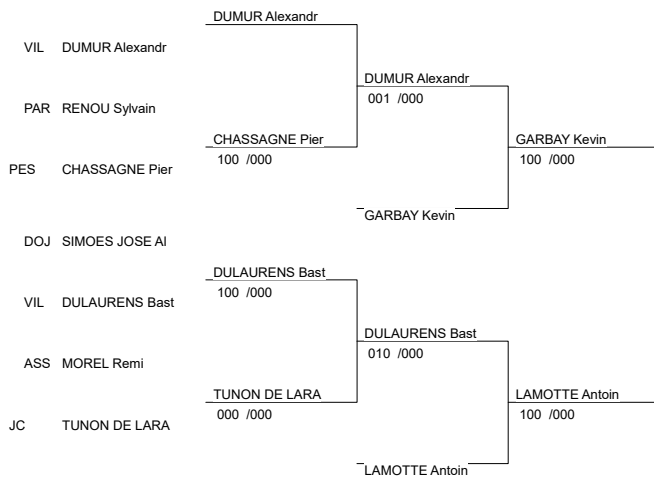

Championnat Départemental 2D

15/10/2016 LORMONT

Cat. -90

Nb. de Judokas: 11