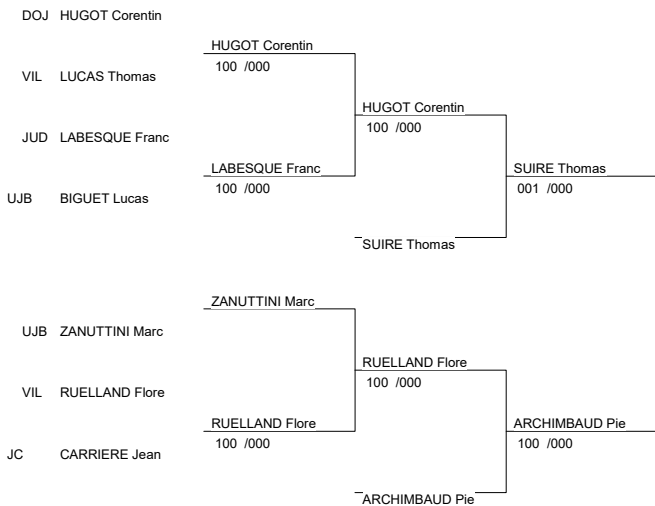

Nb. de Judokas: 19

Championnat Départemental 2D

15/10/2016 LORMONT

Cat. -81

Nb. de Judokas: 14

Championnat Départemental 2D

15/10/2016 LORMONT

Cat. -90