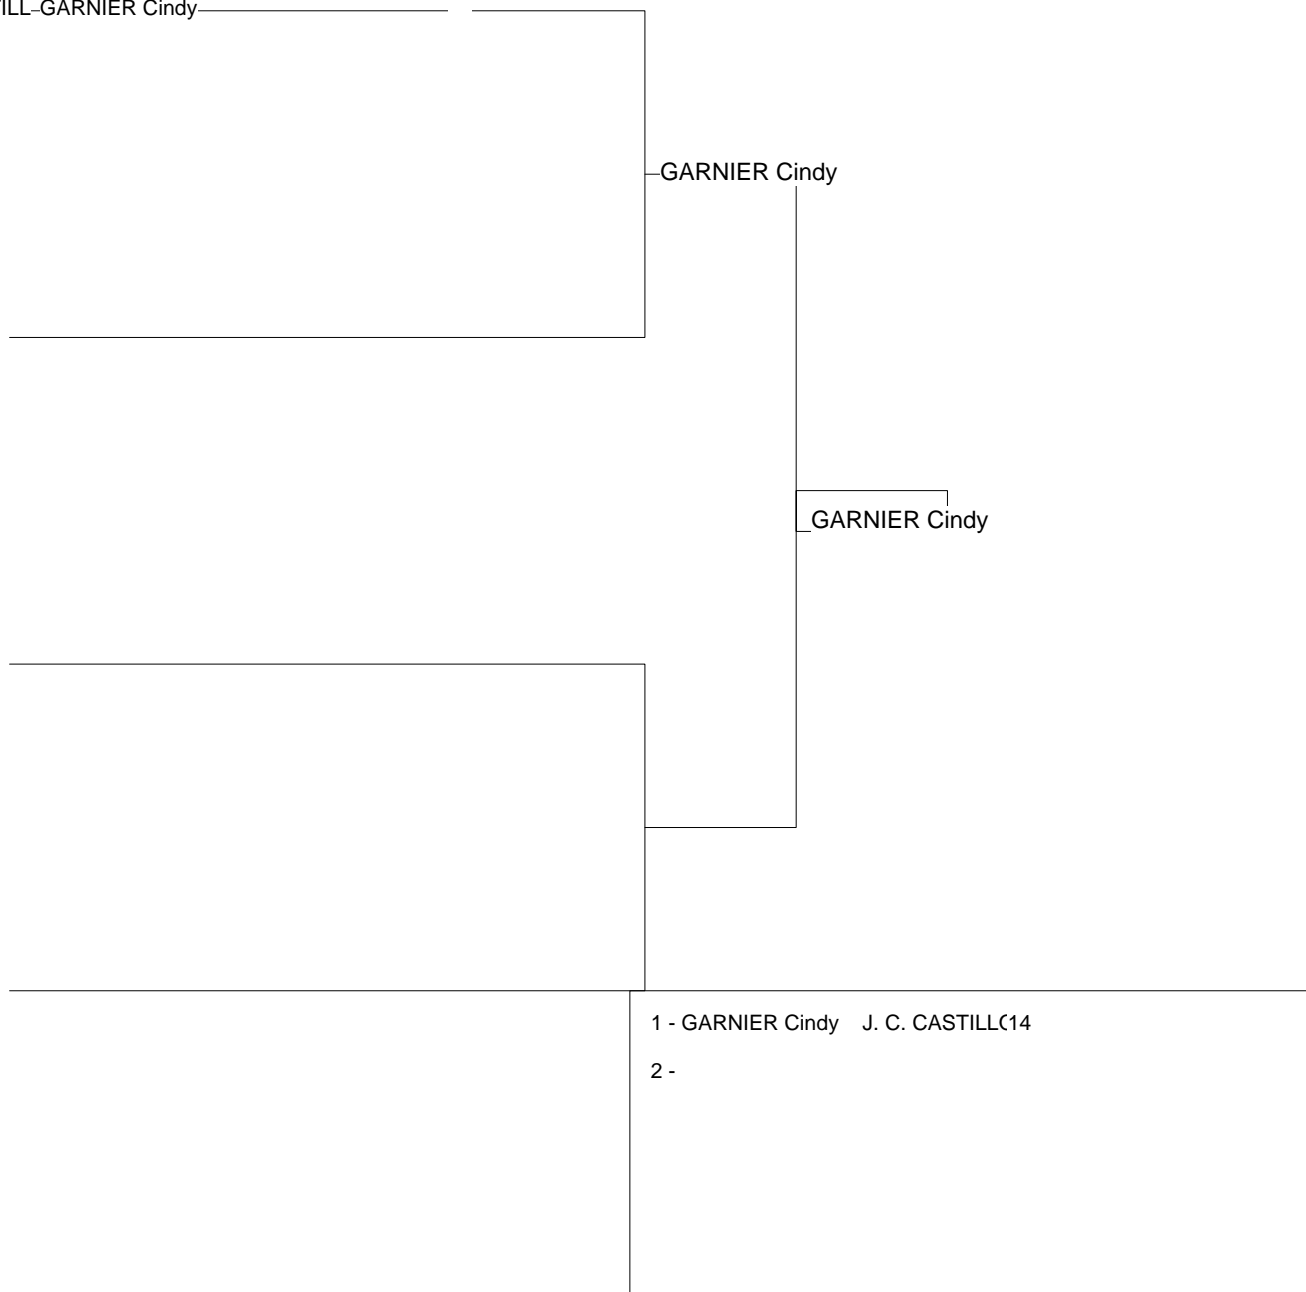

Championnat départemental 1D Gironde

Lormont 18/01/2015-18/01/2015

Cat. +78

Nb. Judokas : 1

J. C. CASTILL-GARNIER Cindy

GARNIER Cindy

GARNIER Cindy

1 - GARNIER Cindy J. C. CASTILLC14

2 -