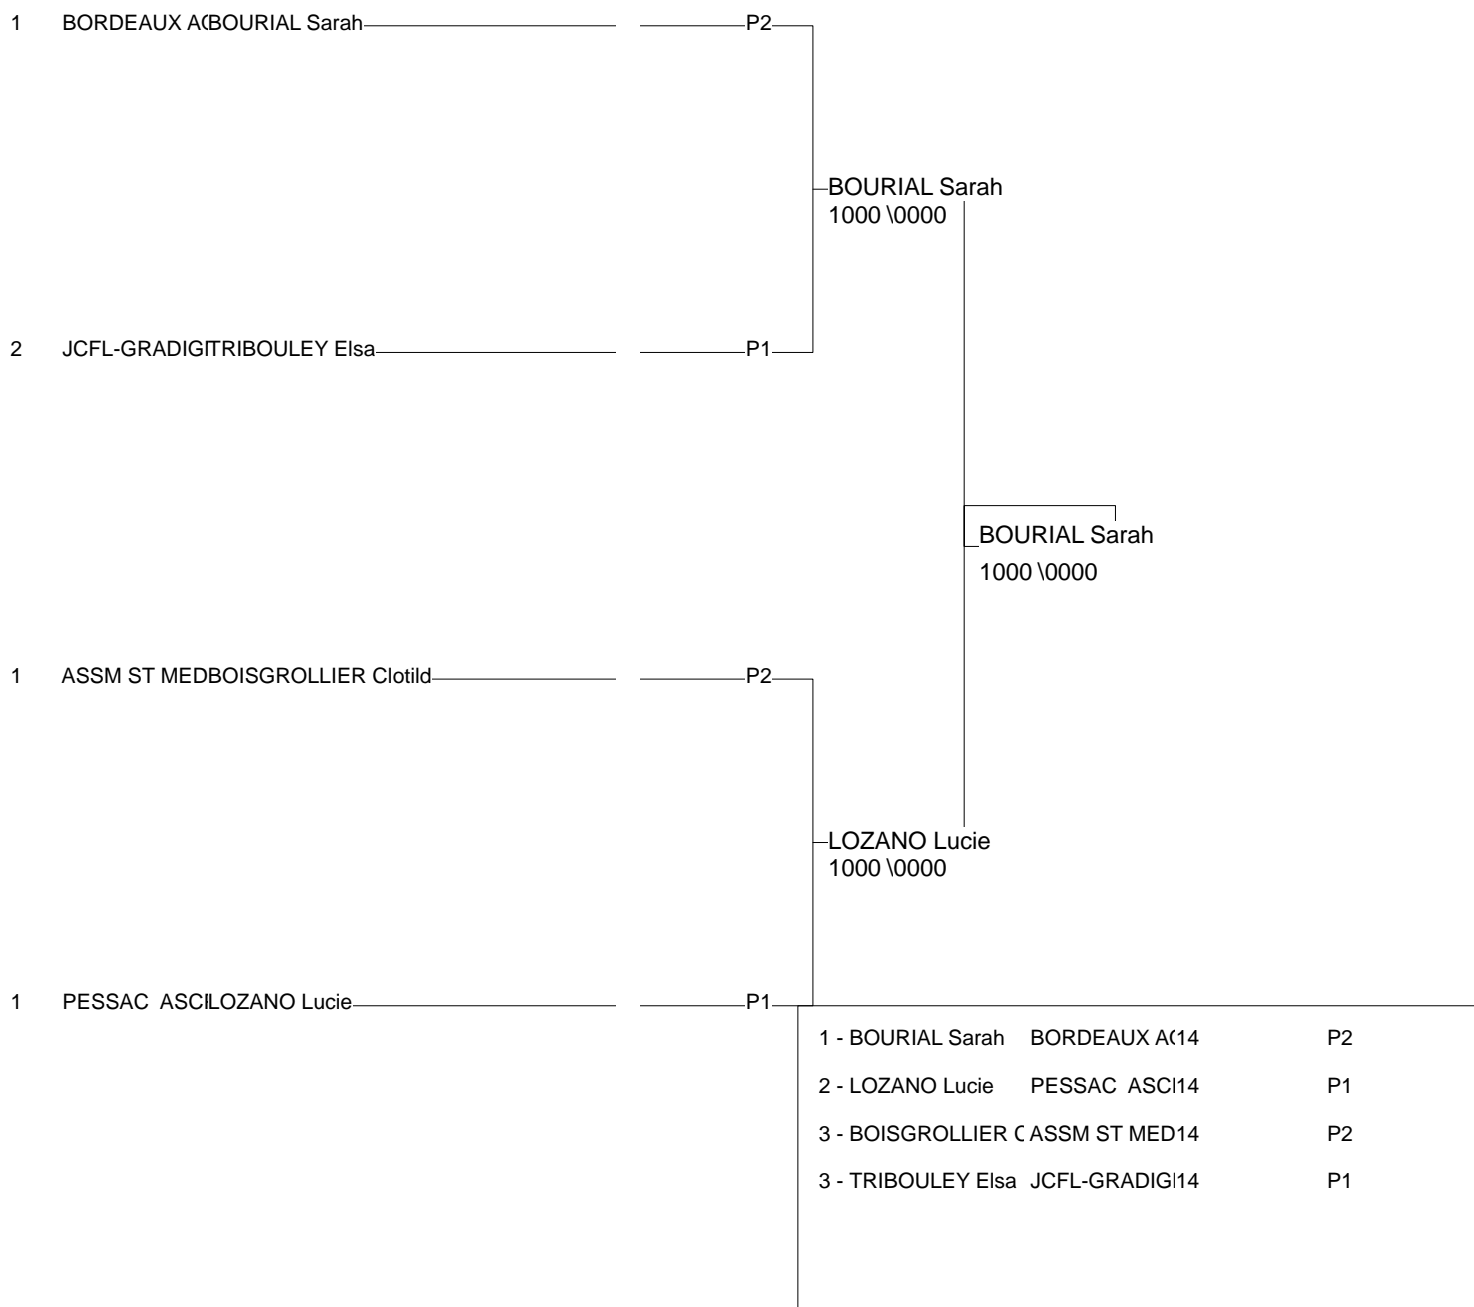

Championnat départemental 1D Gironde

Lormont 18/01/2015-18/01/2015

Cat. -70

Nb. Judokas : 4