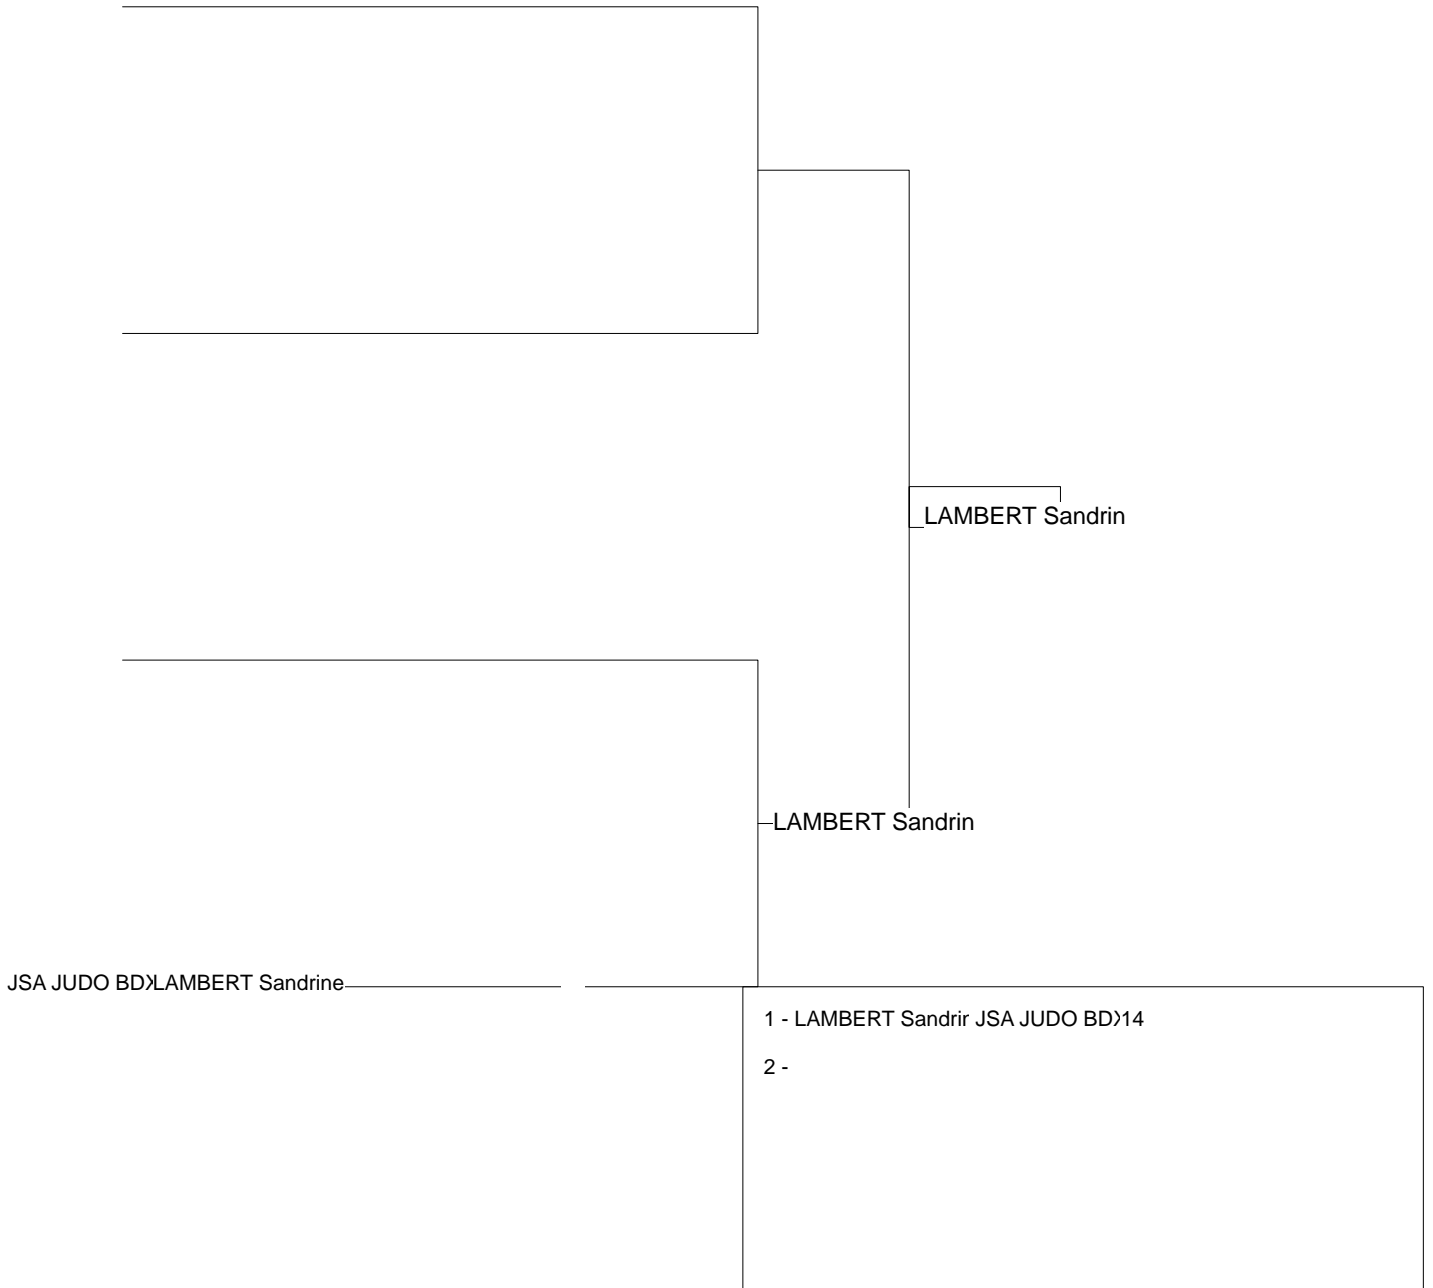

Championnat départemental 1D Gironde

Lormont 18/01/2015-18/01/2015

Cat. -48

Nb. Judokas : 1