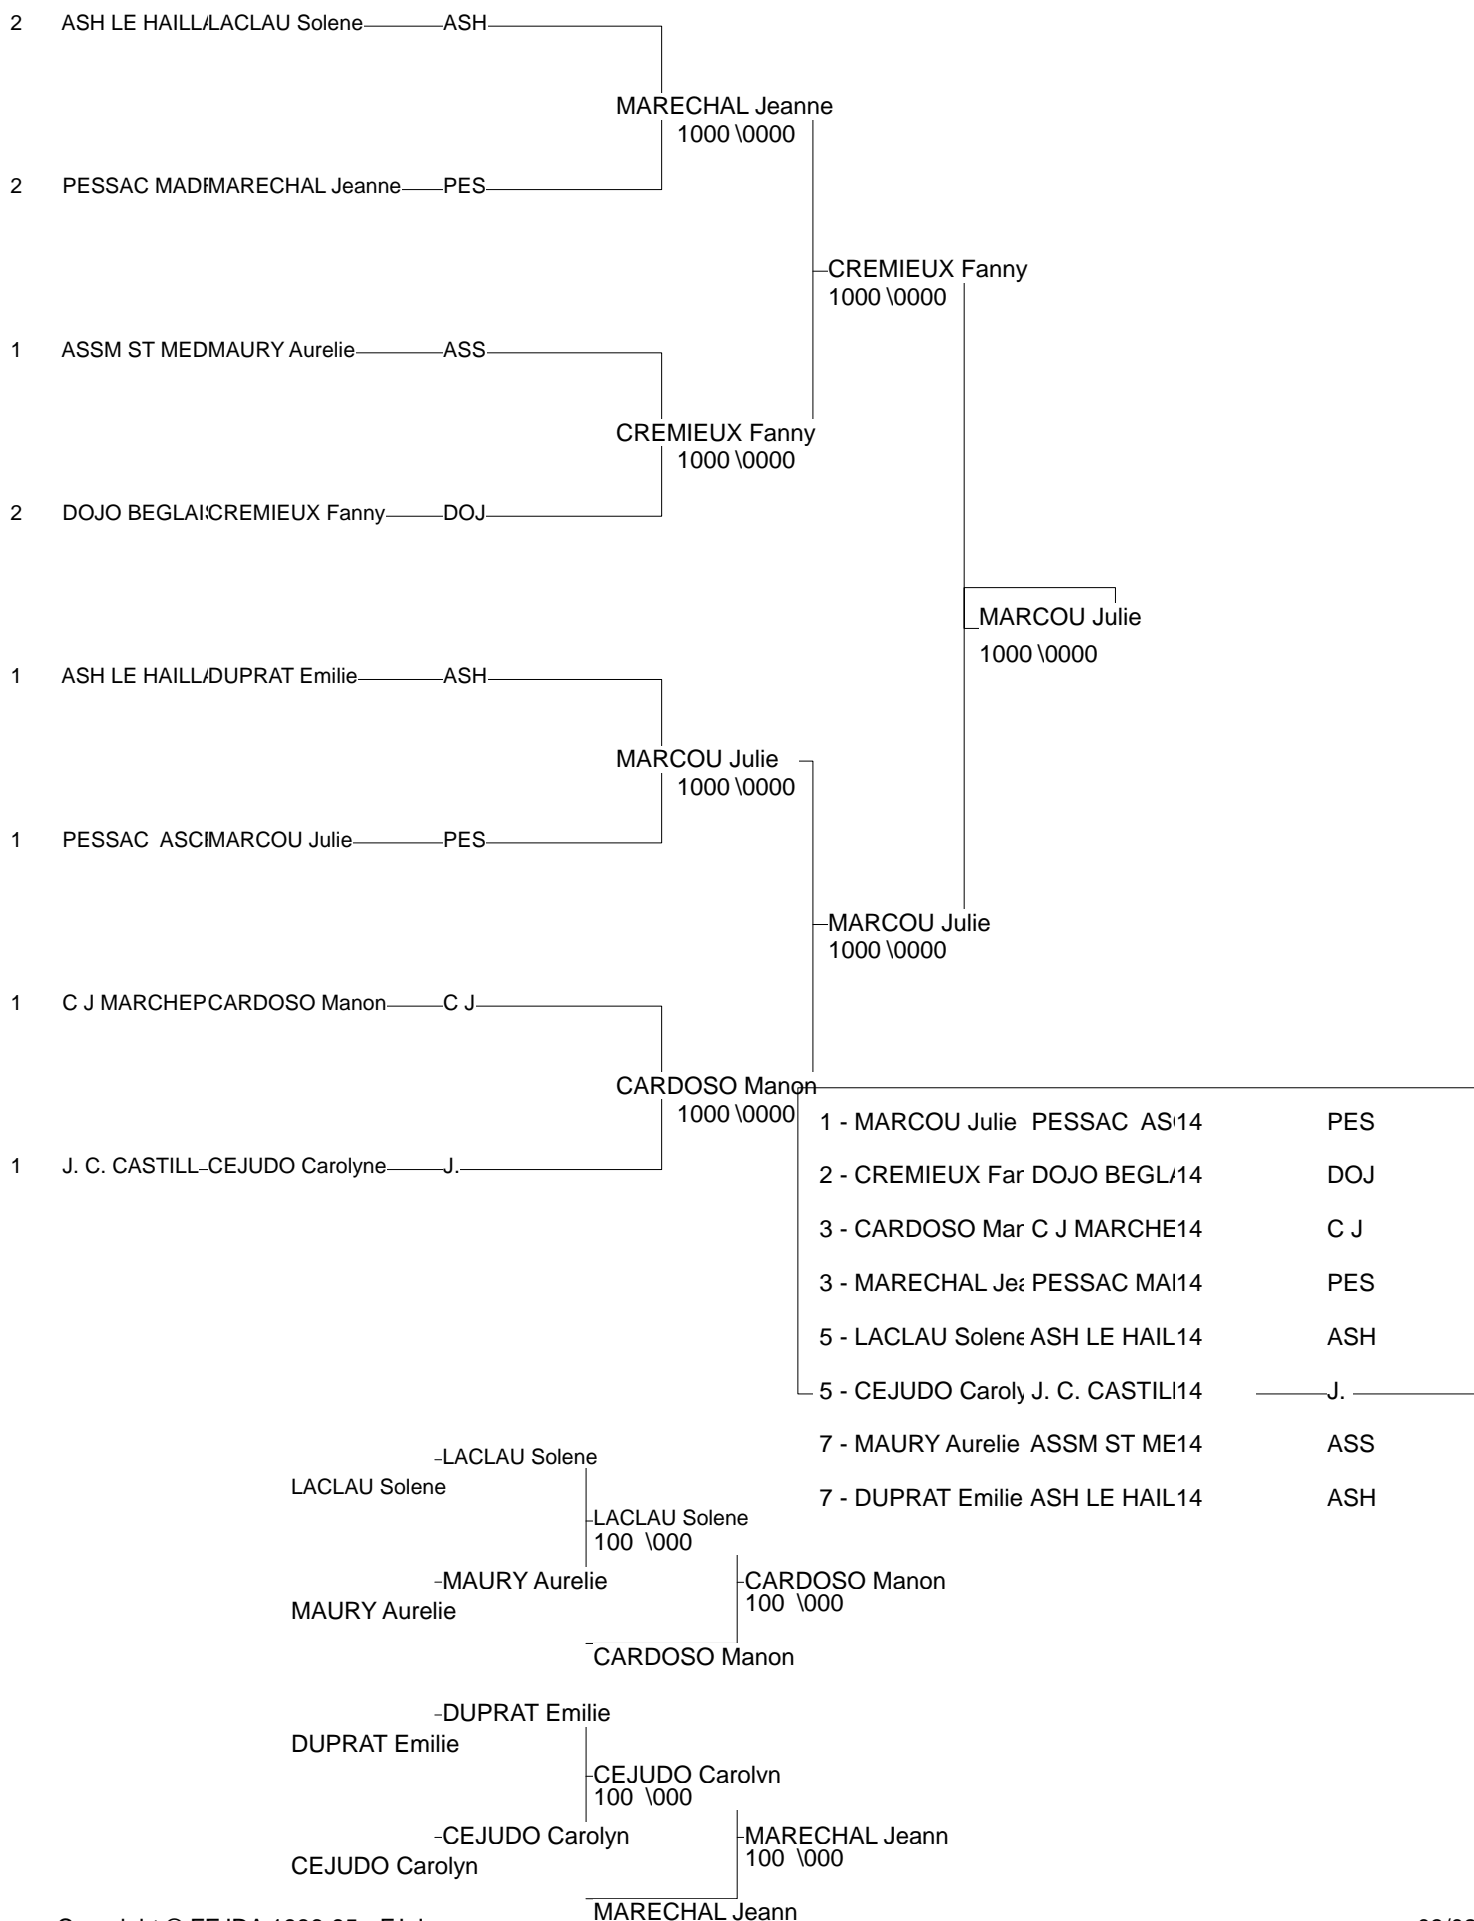

Championnat départemental 1D Gironde

Lormont 18/01/2015-18/01/2015

Cat. -48

Nb. Judokas : 1

Championnat départemental 1D Gironde

Lormont 18/01/2015-18/01/2015

Cat. -52

Nb. Judokas : 8

Poule n° 1

PES 14	OLLIVIER Estell	PESSAC MADRAN A		0	10	0	1/0	3
JCF 14	PERRETTE Justin	JCFL-GRADIGNAN	10		10	10	3/0	1
MER 14	GAUTHIER Melani	MERIGNAC SA	0	0		0	0/0	4
ASH 14	GUILLERM Segole	ASH LE HAILLAN	10	0	10		2/0	2