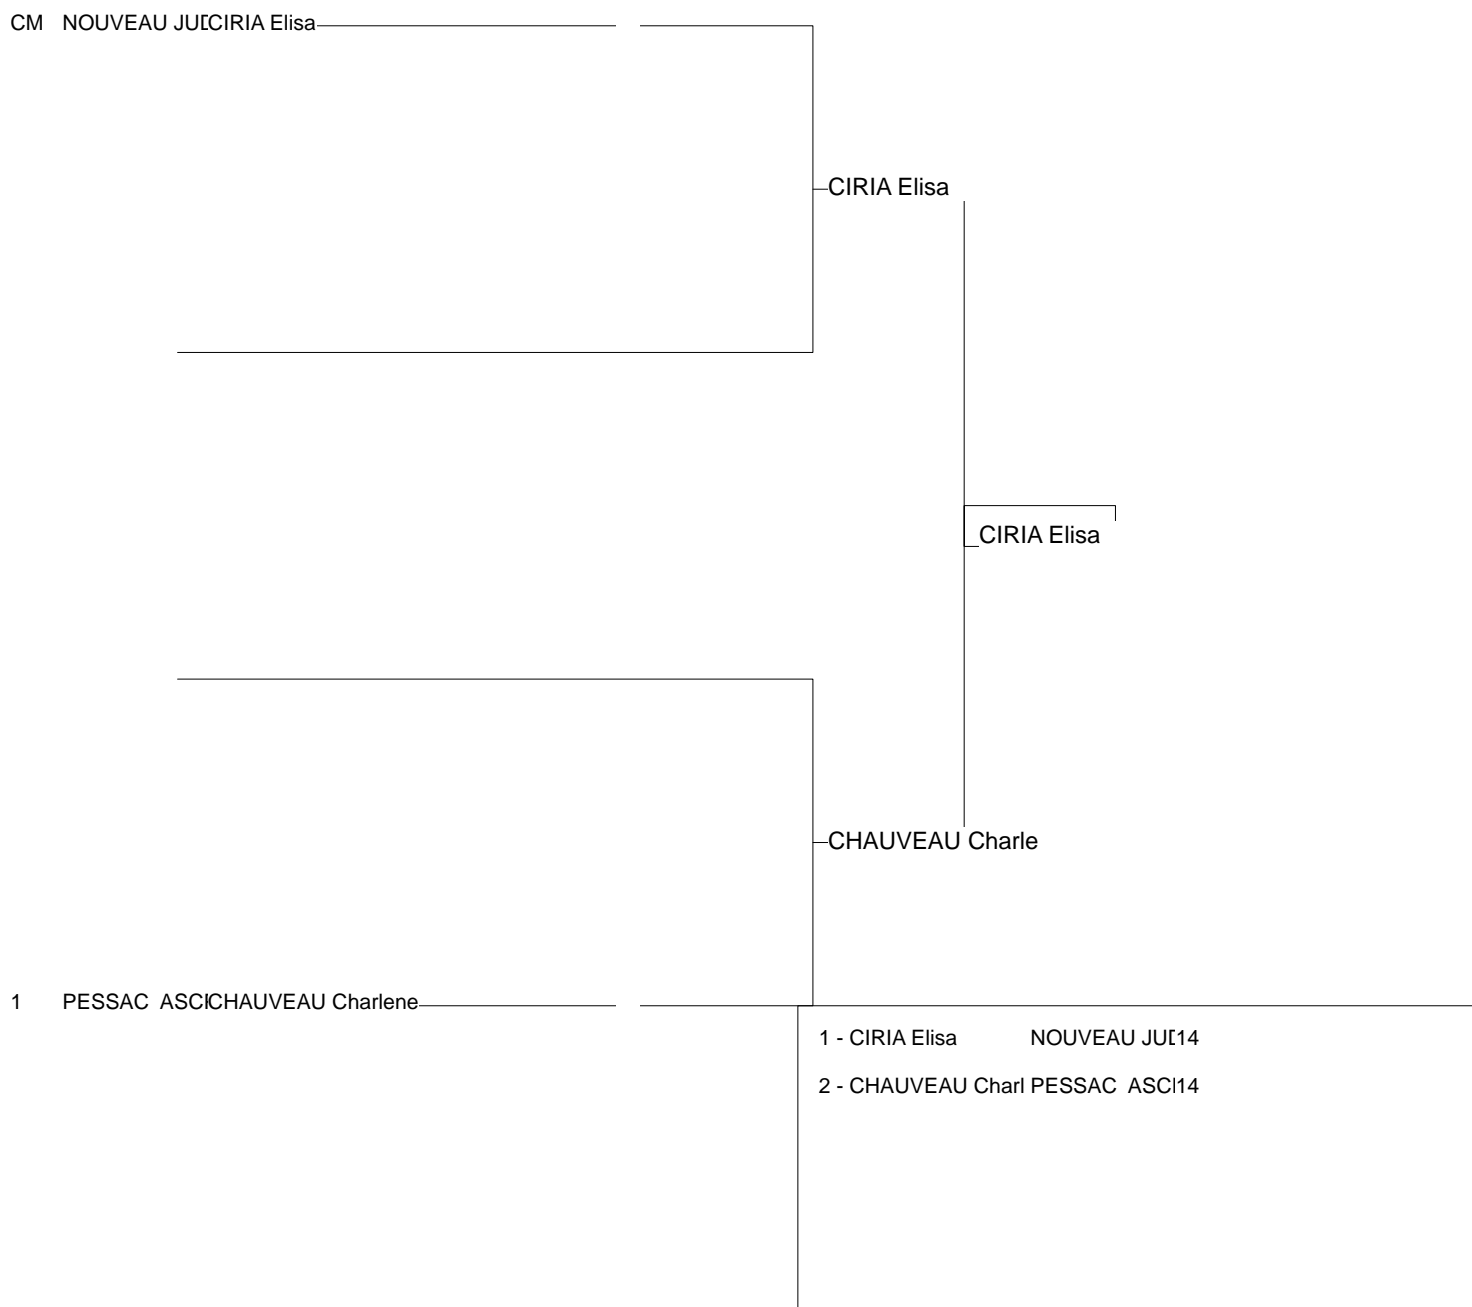

Championnat départemental 1D Gironde

Lormont 18/01/2015-18/01/2015

Cat. -57

Nb. Judokas : 2