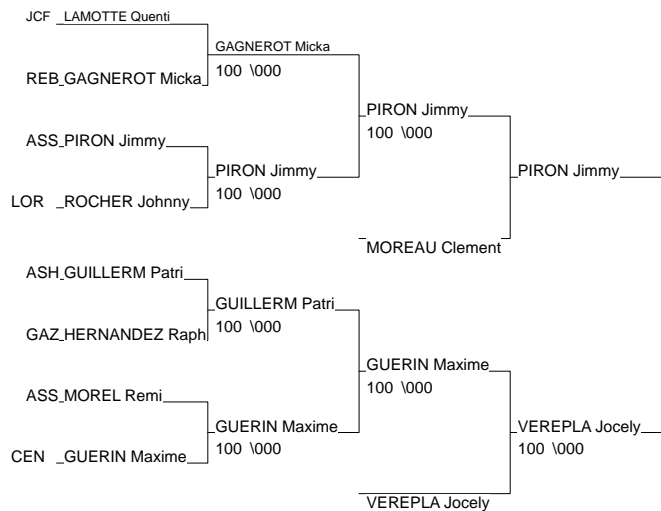

Championnat départemental 1D Gironde

Lormont 18/01/2015-18/01/2015

Cat. -81

Nb. Judokas : 16

Championnat départemental 1D Gironde

Lormont 18/01/2015-18/01/2015

Cat. -90

Nb. Judokas : 15