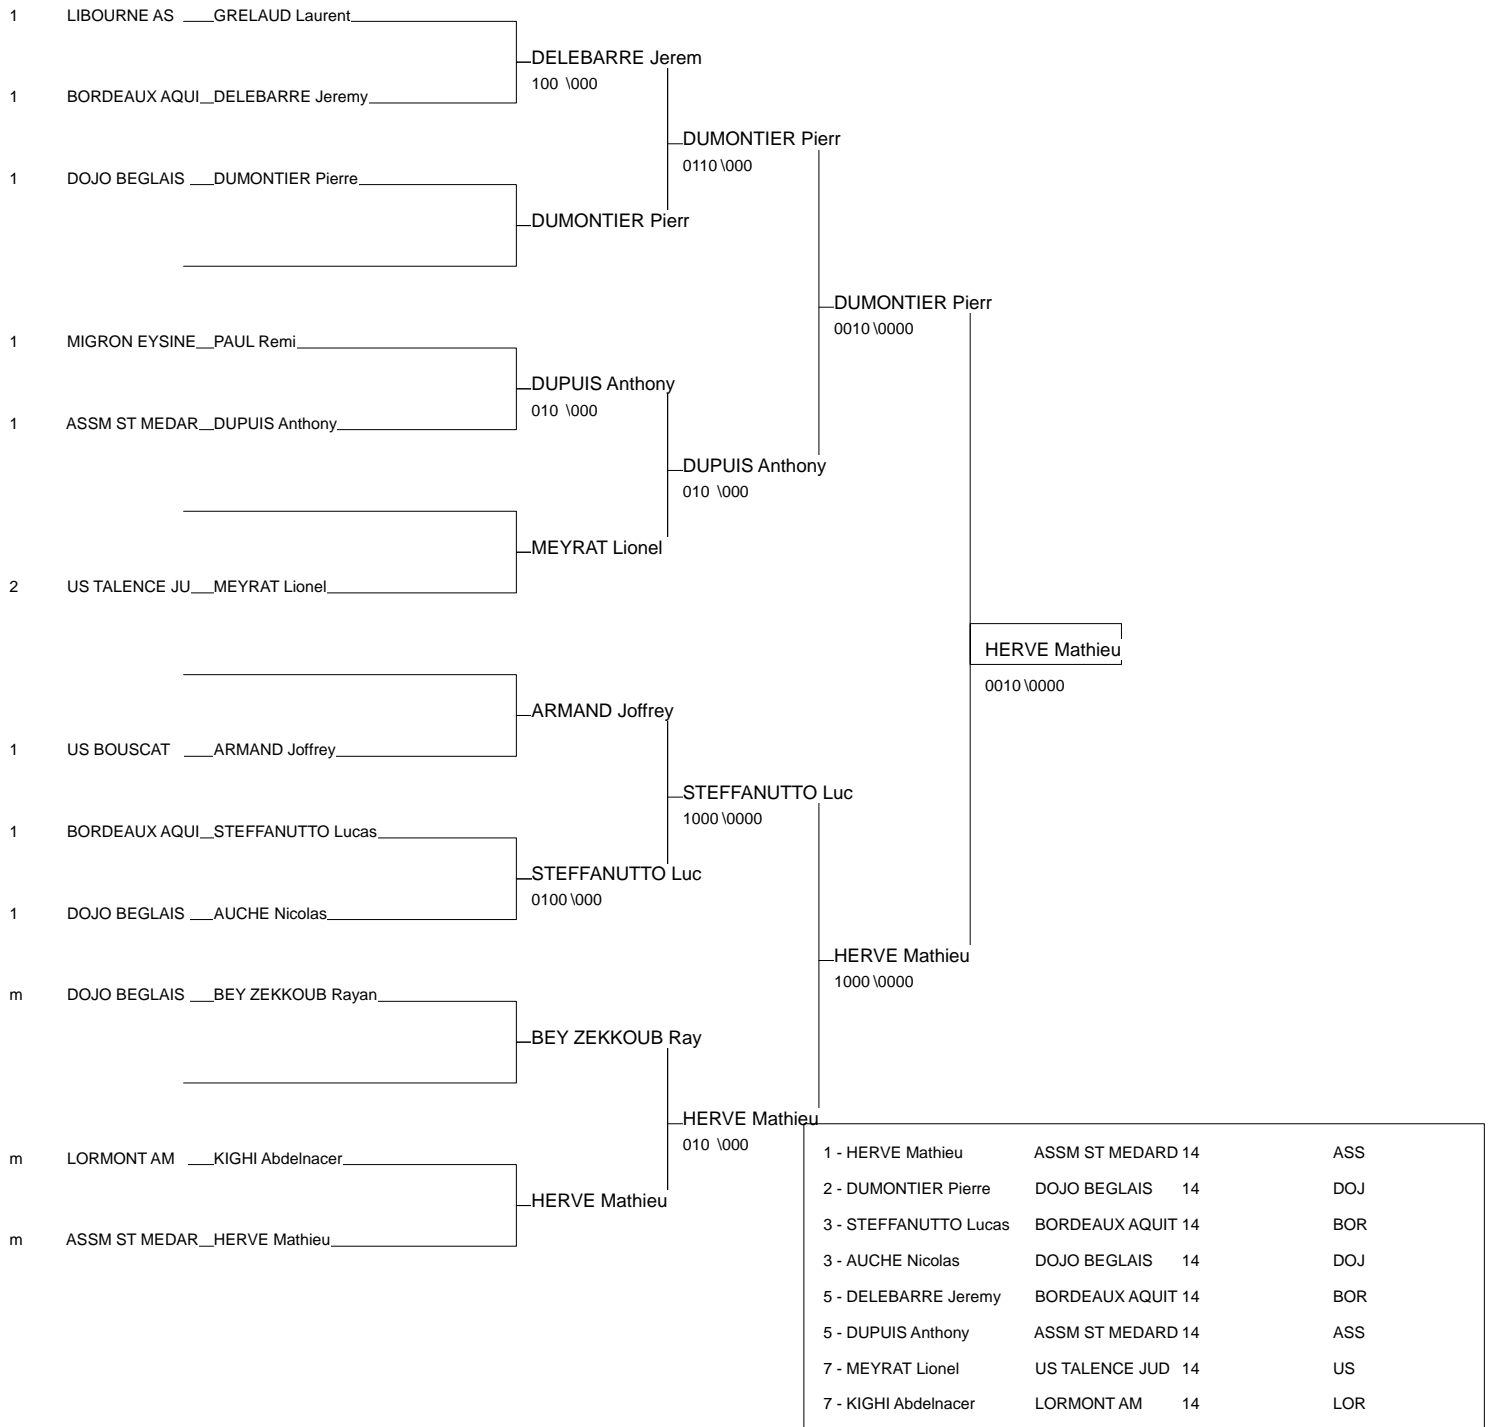

Championnat départemental 1D Gironde

Lormont 18/01/2015-18/01/2015

Cat. -60

Nb. Judokas : 12

Championnat départemental 1D Gironde

Lormont 18/01/2015-18/01/2015

Cat. -66

Nb. Judokas : 16