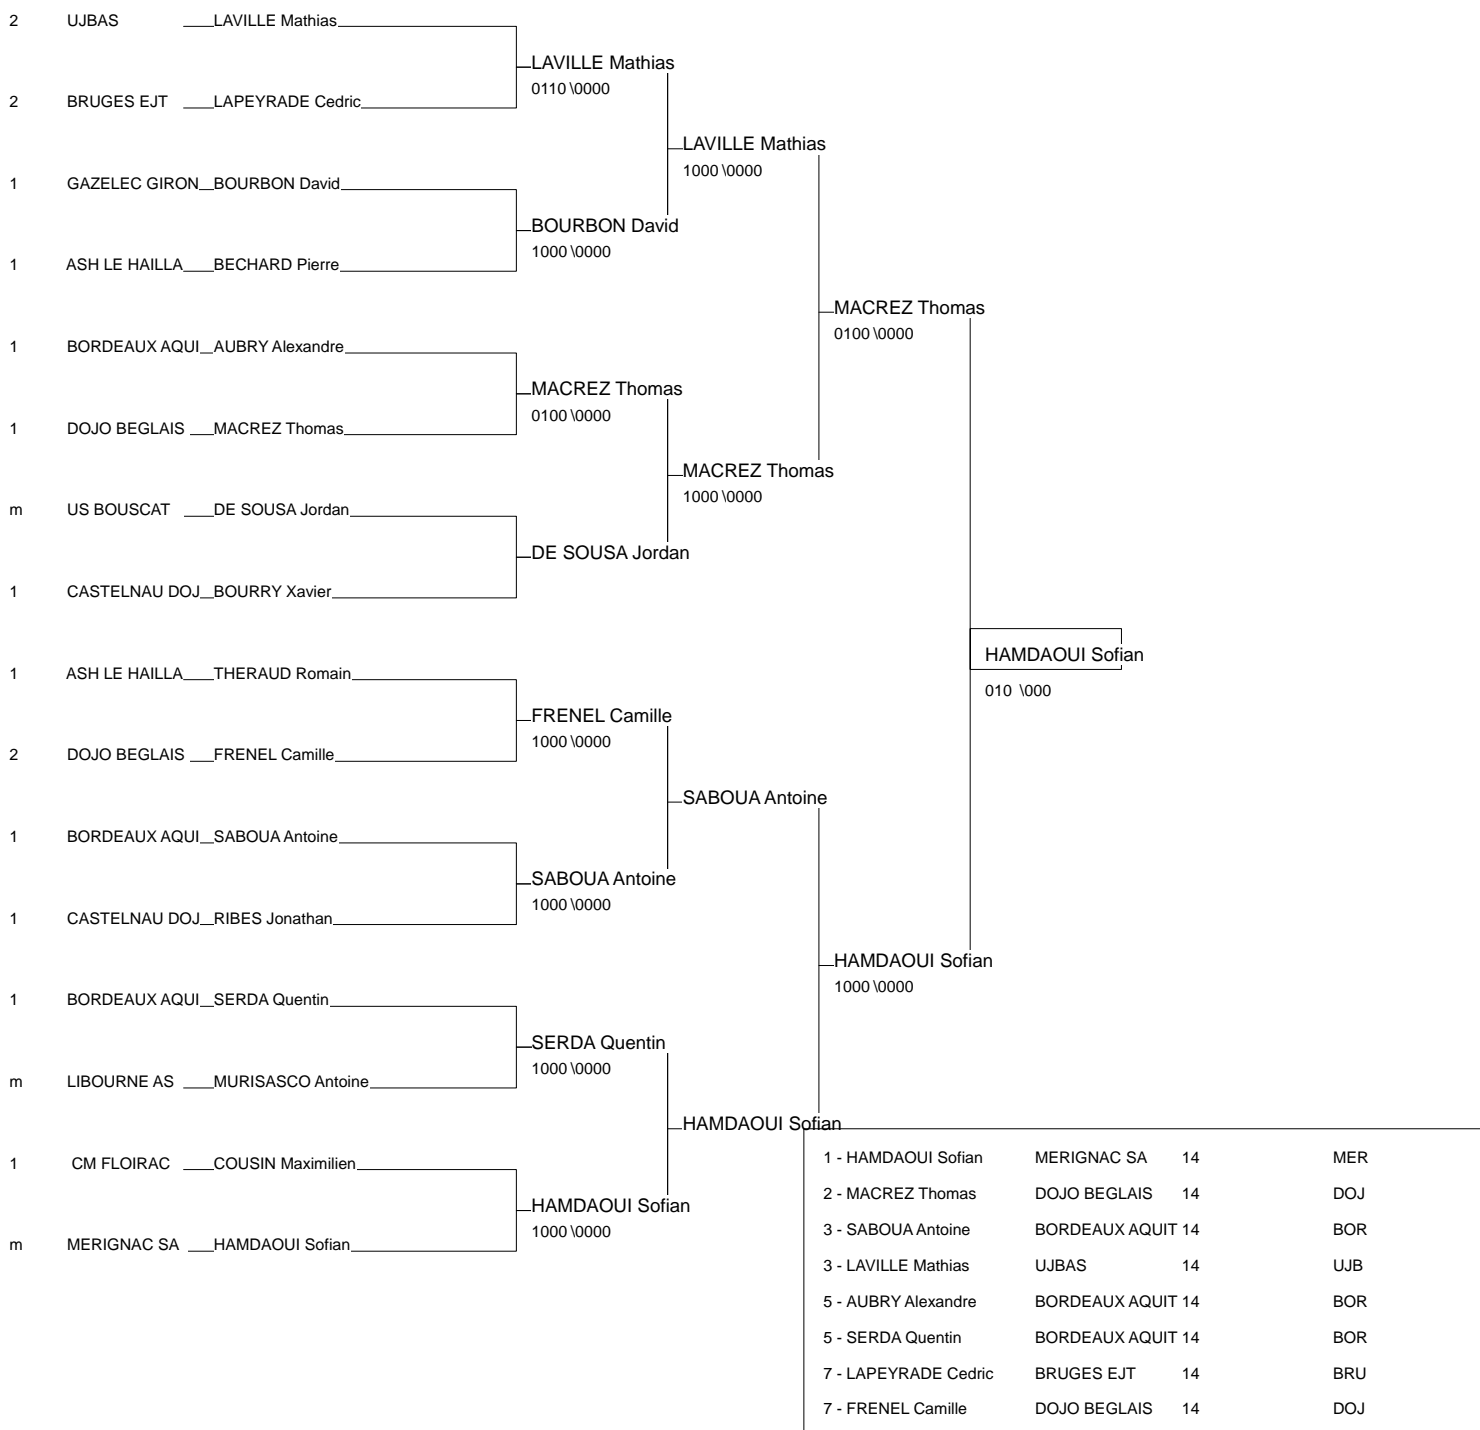

Championnat départemental 1D Gironde

Lormont 18/01/2015-18/01/2015

Cat. -60

Nb. Judokas : 12

Championnat départemental 1D Gironde

Lormont 18/01/2015-18/01/2015

Cat. -66

Nb. Judokas : 16