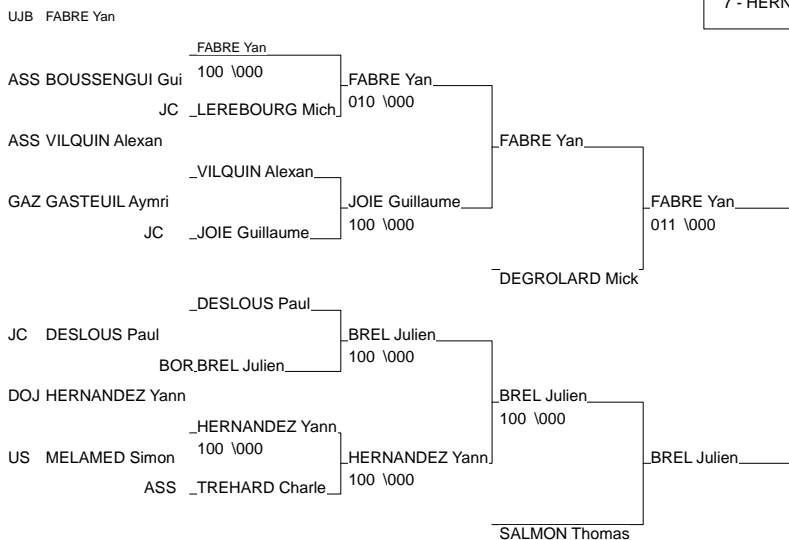

Championnat départemental 1D Gironde

Lormont 18/01/2015-18/01/2015

Cat. -73

Nb. Judokas : 27

1 - LEDENTU Sebastien	VILLENAVE US	14	VIL
2 - CHAUSSIER Christophe	DOJO BEGLAIS	14	DOJ
3 - FABRE Yan	UJBAS	14	UJB
3 - BREL Julien	BORDEAUX AQUIT	14	BOR
5 - DEGROLARD Mickael	BIGANOS JC	14	BIG
5 - SALMON Thomas	BORDEAUX AQUIT	14	BOR
7 - JOIE Guillaume	JC TOMODACHI L	14	JC
7 - HERNANDEZ Yannick	DOJO BEGLAIS	14	DOJ