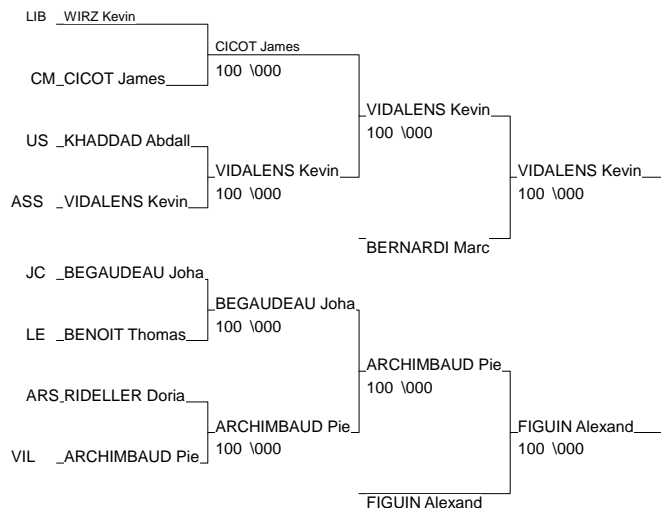

Championnat départemental 1D Gironde

Lormont 18/01/2015-18/01/2015

Cat. -81

Nb. Judokas : 16