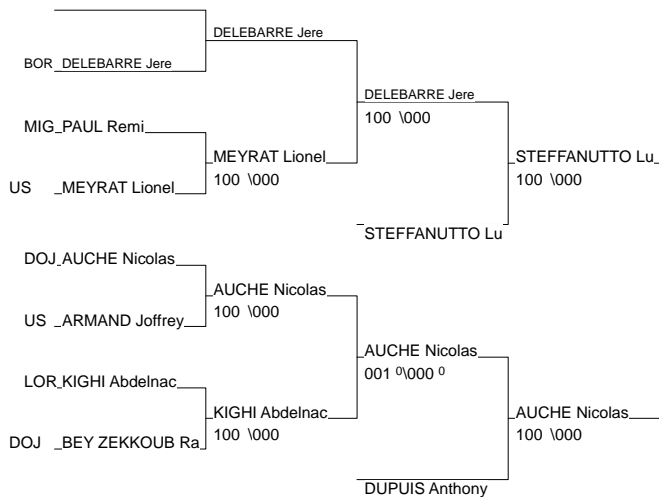

Championnat départemental 1D Gironde

Lormont 18/01/2015-18/01/2015

Cat. -60

Nb. Judokas : 12

Championnat départemental 1D Gironde

Lormont 18/01/2015-18/01/2015

Cat. -66

Nb. Judokas : 16

Championnat départemental 1D Gironde

Lormont 18/01/2015-18/01/2015

Cat. -73

Nb. Judokas : 27

1 - LEDENTU Sebastien	VILLENAVE US	14	VIL
2 - CHAUSSIER Christophe	DOJO BEGLAIS	14	DOJ
3 - FABRE Yan	UJBAS	14	UJB
3 - BREL Julien	BORDEAUX AQUIT	14	BOR
5 - DEGROLARD Mickael	BIGANOS JC	14	BIG
5 - SALMON Thomas	BORDEAUX AQUIT	14	BOR
7 - JOIE Guillaume	JC TOMODACHI L	14	JC
7 - HERNANDEZ Yannick	DOJO BEGLAIS	14	DOJ