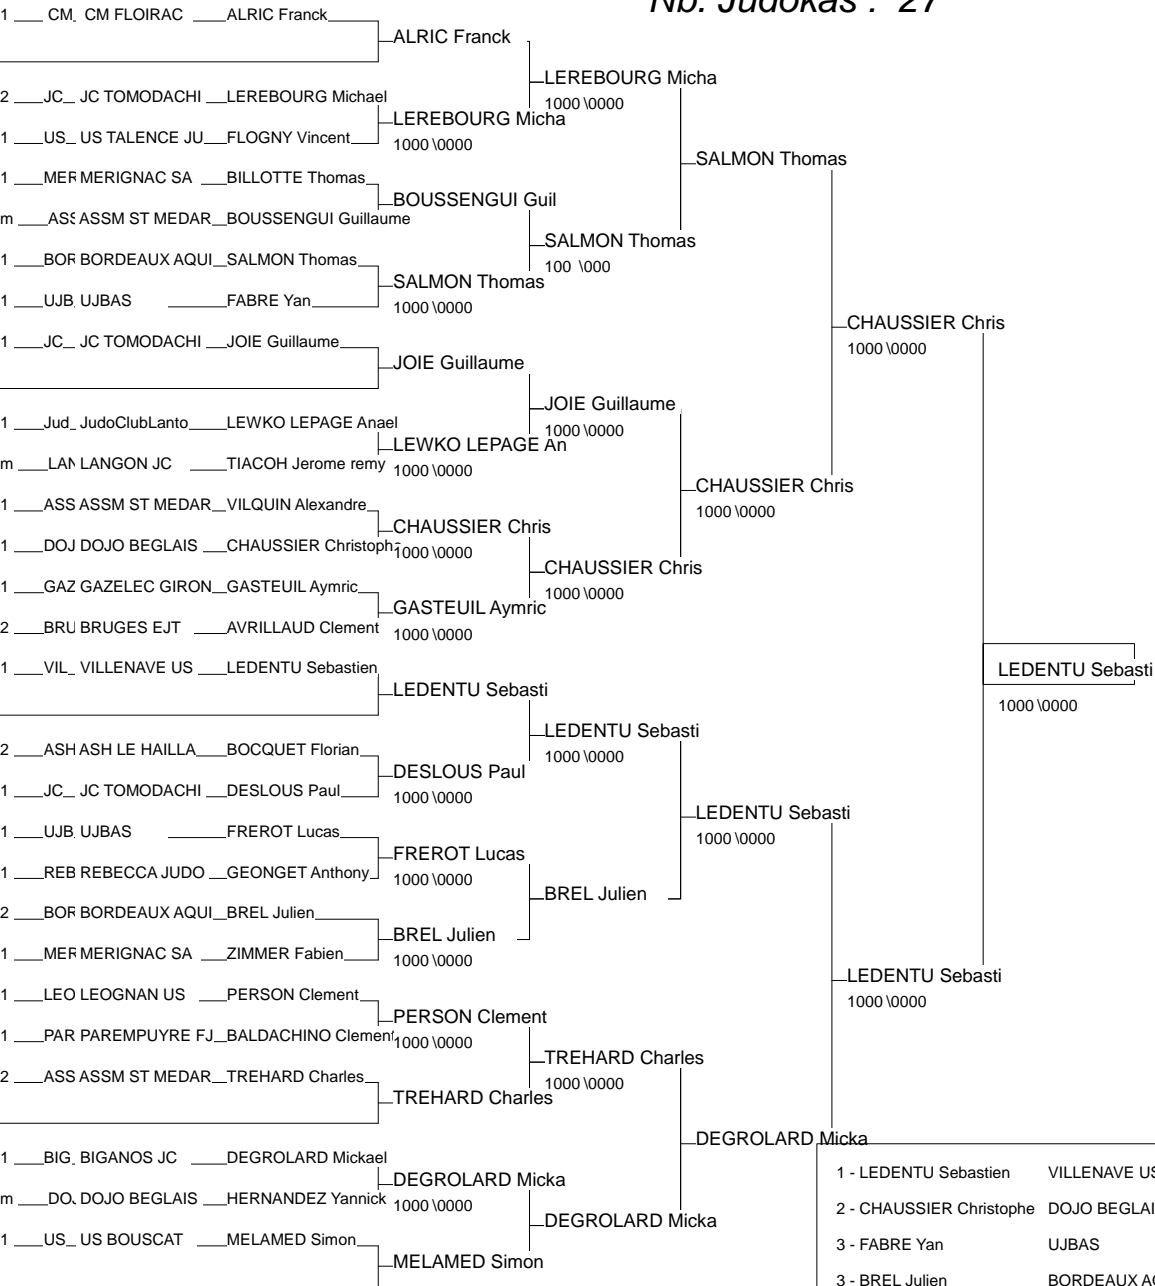

Championnat départemental 1D Gironde

Lormont 18/01/2015-18/01/2015

Cat. -60

Nb. Judokas : 12

Championnat départemental 1D Gironde

Lormont 18/01/2015-18/01/2015

Cat. -66

Nb. Judokas : 16

Championnat départemental 1D Gironde

Lormont 18/01/2015-18/01/2015

Cat. -73

Nb. Judokas : 27

1 - LEDENTU Sebastien	VILLENAVE US	14	VIL
2 - CHAUSSIER Christophe	DOJO BEGLAIS	14	DOJ
3 - FABRE Yan	UJBAS	14	UJB
3 - BREL Julien	BORDEAUX AQUIT	14	BOR
5 - DEGROLARD Mickael	BIGANOS JC	14	BIG
5 - SALMON Thomas	BORDEAUX AQUIT	14	BOR
7 - JOIE Guillaume	JC TOMODACHI L	14	JC
7 - HERNANDEZ Yannick	DOJO BEGLAIS	14	DOJ