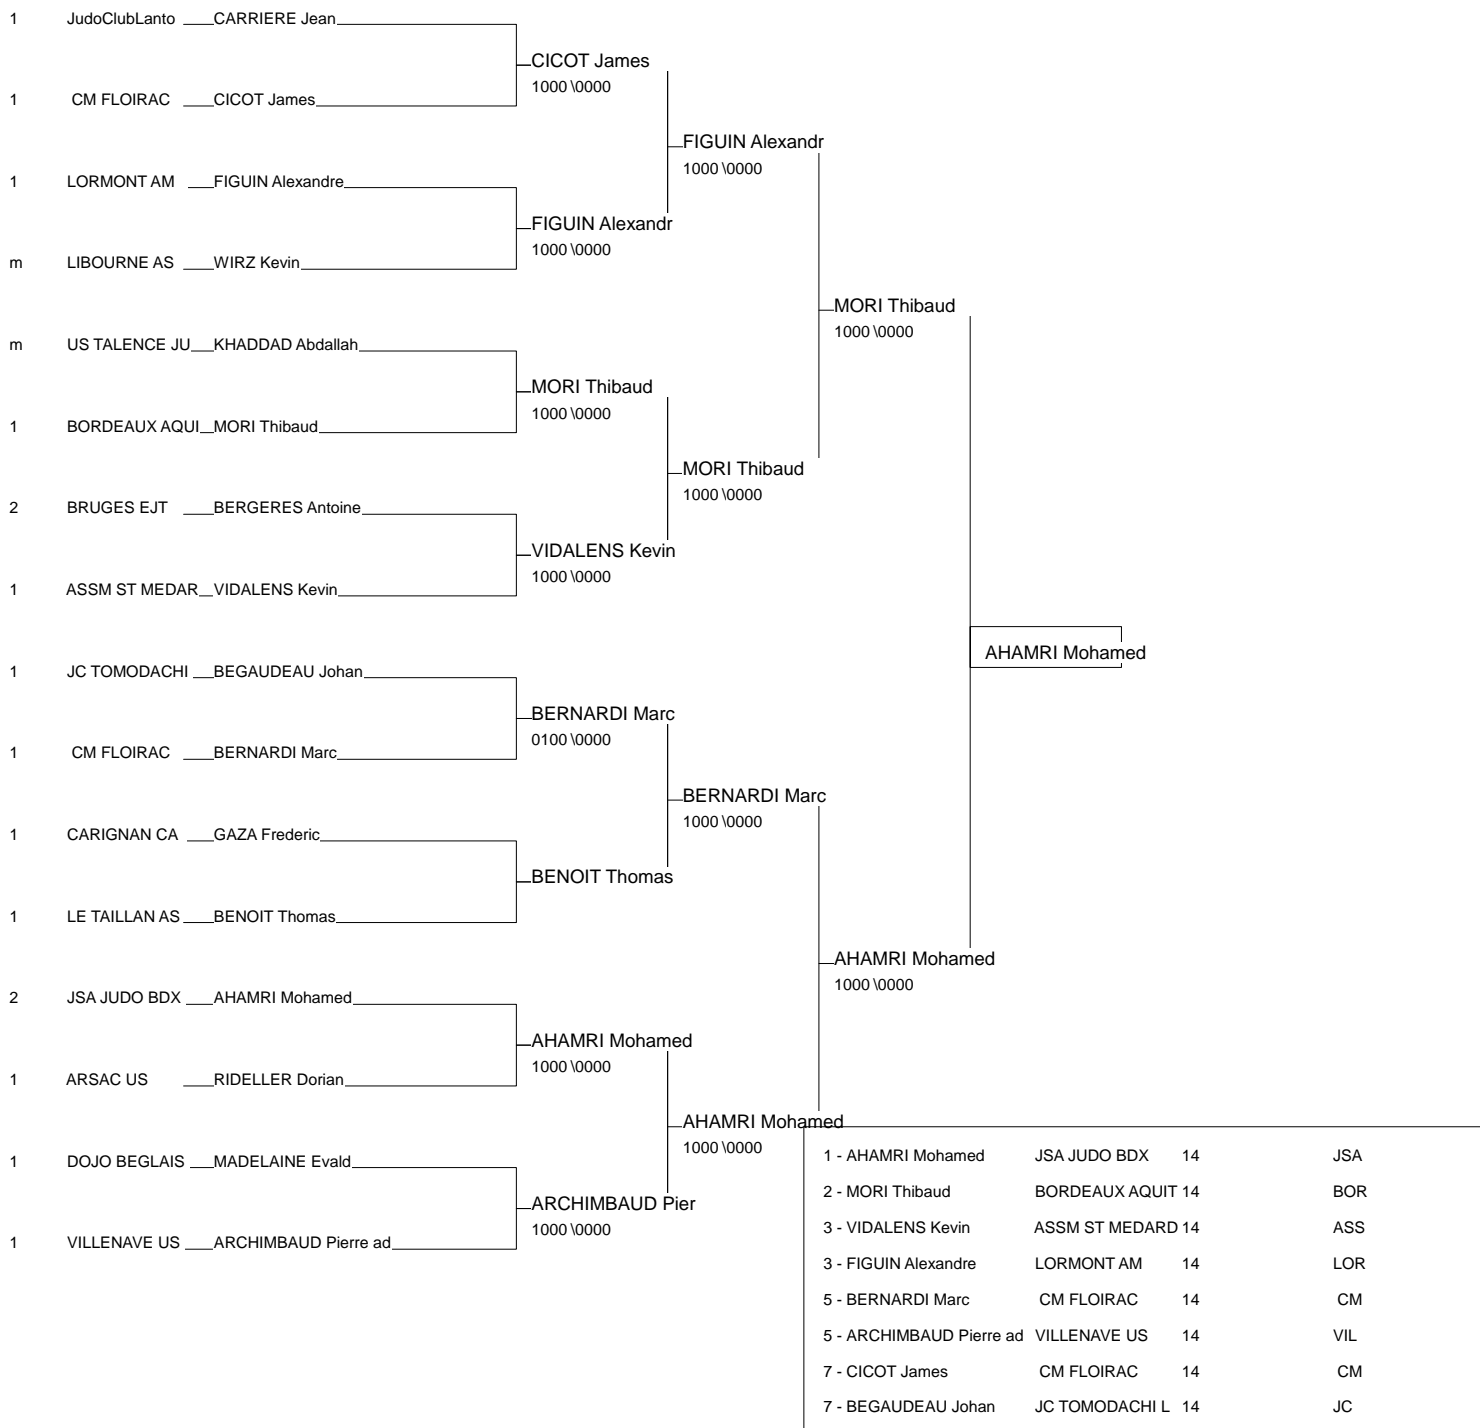

Championnat départemental 1D Gironde

Lormont 18/01/2015-18/01/2015

Cat. -81

Nb. Judokas : 16