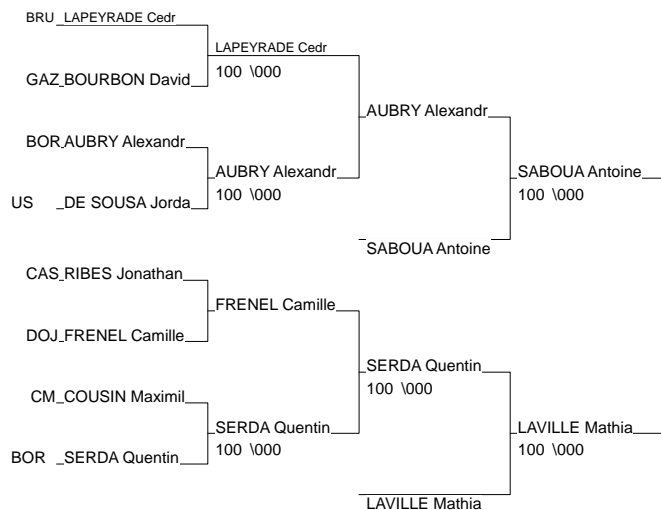

Championnat départemental 1D Gironde

Lormont 18/01/2015-18/01/2015

Cat. -60

Nb. Judokas : 12

Championnat départemental 1D Gironde

Lormont 18/01/2015-18/01/2015

Cat. -66

Nb. Judokas : 16

Championnat départemental 1D Gironde

Lormont 18/01/2015-18/01/2015

Cat. -73

Nb. Judokas : 27

1 - LEDENTU Sebastien	VILLENAVE US	14	VIL
2 - CHAUSSIER Christophe	DOJO BEGLAIS	14	DOJ
3 - FABRE Yan	UJBAS	14	UJB
3 - BREL Julien	BORDEAUX AQUIT	14	BOR
5 - DEGROLARD Mickael	BIGANOS JC	14	BIG
5 - SALMON Thomas	BORDEAUX AQUIT	14	BOR
7 - JOIE Guillaume	JC TOMODACHI L	14	JC
7 - HERNANDEZ Yannick	DOJO BEGLAIS	14	DOJ