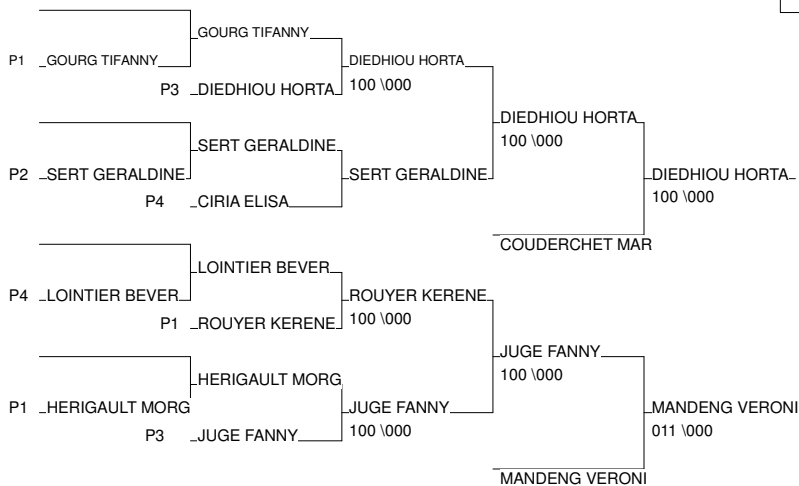

TOURNOI SENIORS ADIDAS

LORMONT 01/02/2014

Cat. -57

Nb. Judokas : 17

1 - MADELRIEUX CINDY	SGS JUDO	91	P4
2 - SIERRA CAMILLE	PESSAC ASCPA	AQU	P3
3 - DIEDHIU HORTANSE	ACBB BOULOGNE	92	P3
3 - MANDENG VERONIQUE	A.J.LIMOGES	LIM	P1
5 - COUDERCHET MARIE	JC NIORT	PCH	P4
5 - JUGE FANNY	CM FLOIRAC	AQU	P3
7 - SERT GERALDINE	GUC JCG	RA	P2
7 - ROUYER KERENE	CM FLOIRAC	AQU	P1

TOURNOI SENIORS ADIDAS

LORMONT 01/02/2014

Cat. -63

Nb. Judokas : 8

1 - LAGOURDE MAR	SGS JUDO	91	SGS
2 - TREFOND LAETI	JAP 63	AUV	JAP
3 - MARQUIE LOREN	DOJO BIARRCAQU		DOJ
3 - ABAD MAGDALEI	ACBB BOULO	92	ACB
5 - HERVE AURELIE	PESSAC MADIAQU		PES
5 - TRIBOULEY ELS/	JCFL-GRADIGIAQU		JCF
7 - BARRERE SARAH	DOJO BIARRCAQU		DOJ
7 - VIOUJARD DIANE	JC DE SURES	92	JC