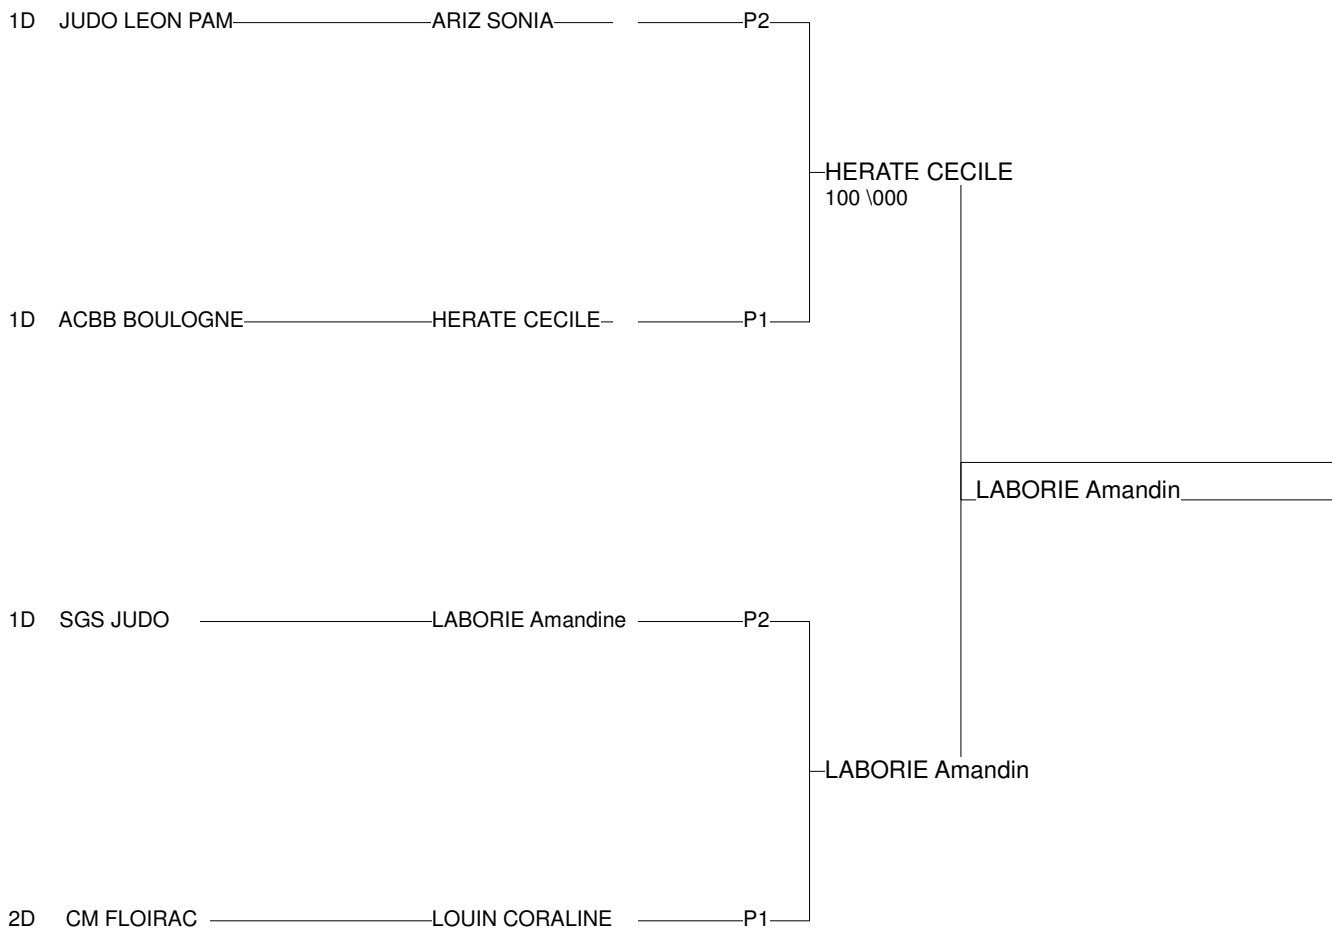

TOURNOI SENIORS ADIDAS

LORMONT 01/02/2014

Cat. -52

Nb. Judokas : 4

1 - LABORIE Amandin	SGS JUDO	91	P2
2 - HERATE CECILE	ACBB BOULOGNE	92	P1
3 - ARIZ SONIA	JUDO LEON PESP		P2
3 - LOUIN CORALINE	CM FLOIRAC	AQU	P1