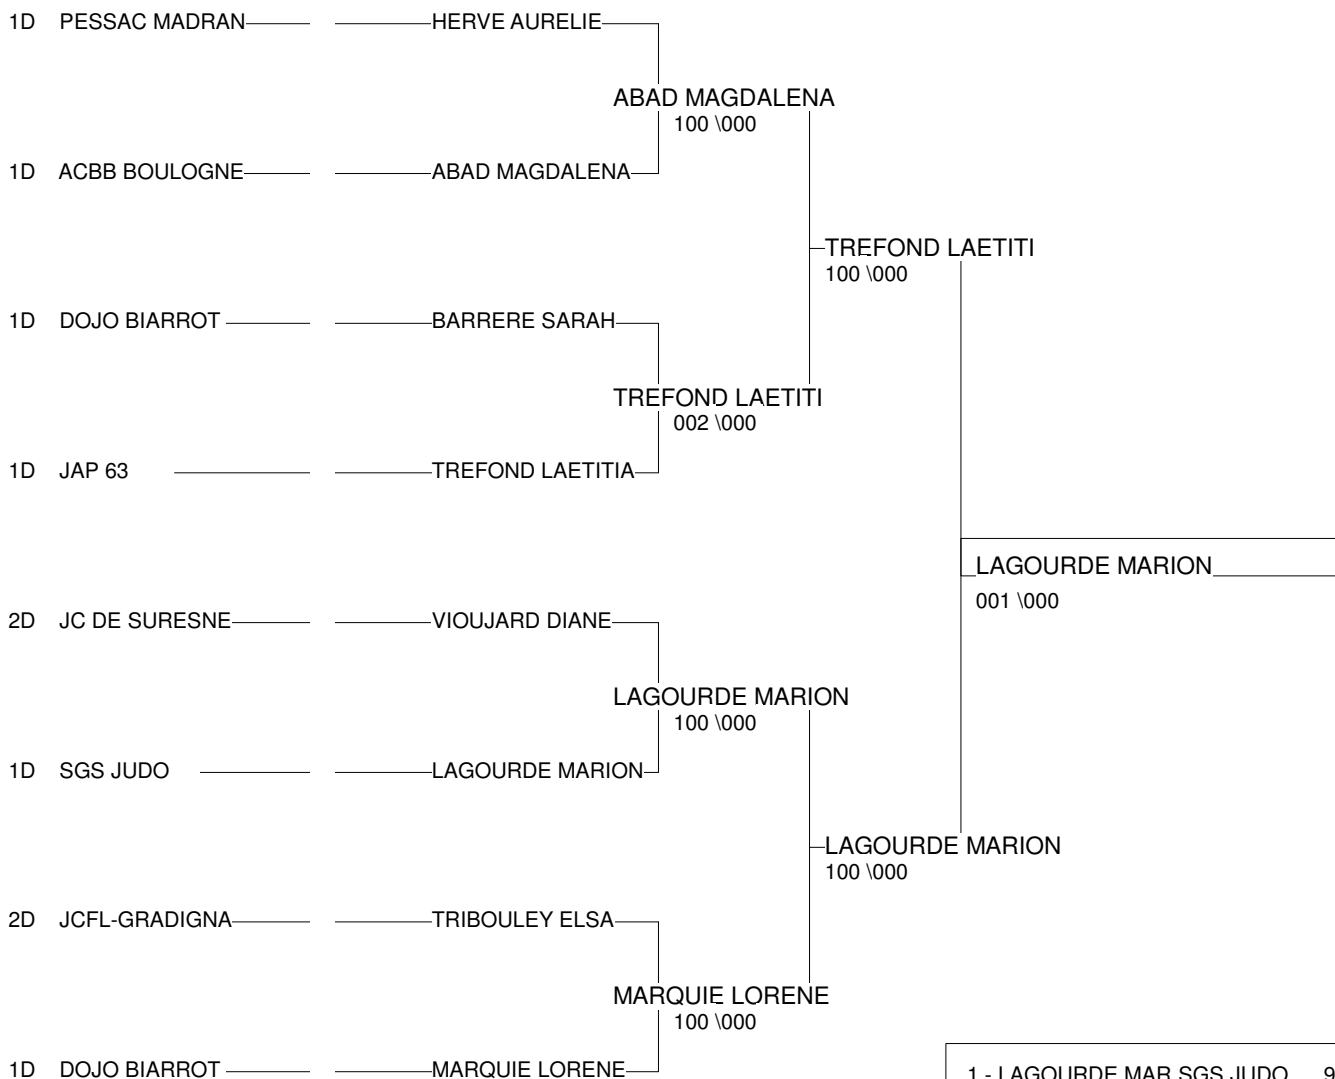

TOURNOI SENIORS ADIDAS

LORMONT 01/02/2014

Cat. -57

Nb. Judokas : 17

1 - MADELRIEUX CINDY	SGS JUDO	91	P4
2 - SIERRA CAMILLE	PESSAC ASCPA	AQU	P3
3 - DIEDHIU HORTANSE	ACBB BOULOGNE	92	P3
3 - MANDENG VERONIQUE	A.J.LIMOGES	LIM	P1
5 - COUDERCHET MARIE	JC NIORT	PCH	P4
5 - JUGE FANNY	CM FLOIRAC	AQU	P3
7 - SERT GERALDINE	GUC JCG	RA	P2
7 - ROUYER KERENE	CM FLOIRAC	AQU	P1

TOURNOI SENIORS ADIDAS

LORMONT 01/02/2014

Cat. -63

Nb. Judokas : 8

1 - LAGOURDE MAR	SGS JUDO	91	SGS
2 - TREFOND LAETI	JAP 63	AUV	JAP
3 - MARQUIE LOREN	DOJO BIARRCAQU		DOJ
3 - ABAD MAGDALEI	ACBB BOULO	92	ACB
5 - HERVE AURELIE	PESSAC MADIAQU		PES
5 - TRIBOULEY ELS/	JCFL-GRADIGIAQU		JCF
7 - BARRERE SARAH	DOJO BIARRCAQU		DOJ
7 - VIOUJARD DIANE	JC DE SURES	92	JC