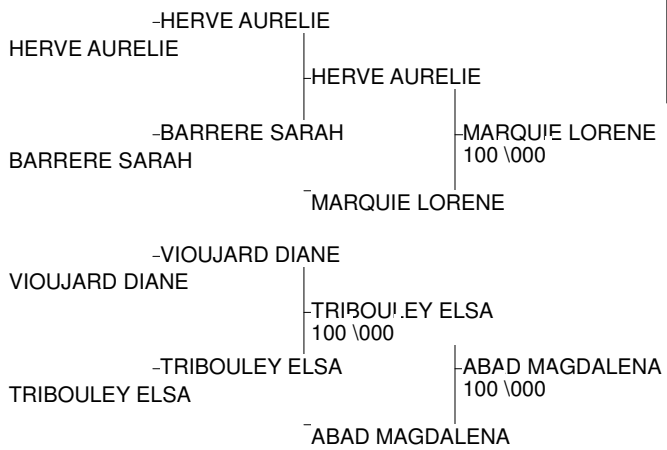

TOURNOI SENIORS ADIDAS

LORMONT 01/02/2014

Cat. -63

Nb. Judokas : 8

1 - LAGOURDE MAR	SGS JUDO	91	SGS
2 - TREFOND LAETI	JAP 63	AUV	JAP
3 - MARQUIE LOREN	DOJO BIARRCAQU		DOJ
3 - ABAD MAGDALEI	ACBB BOULO	92	ACB
5 - HERVE AURELIE	PESSAC MADIAQU		PES
5 - TRIBOULEY ELS/	JCFL-GRADIGIAQU		JCF
7 - BARRERE SARAH	DOJO BIARRCAQU		DOJ
7 - VIOUJARD DIANE	JC DE SURES	92	JC