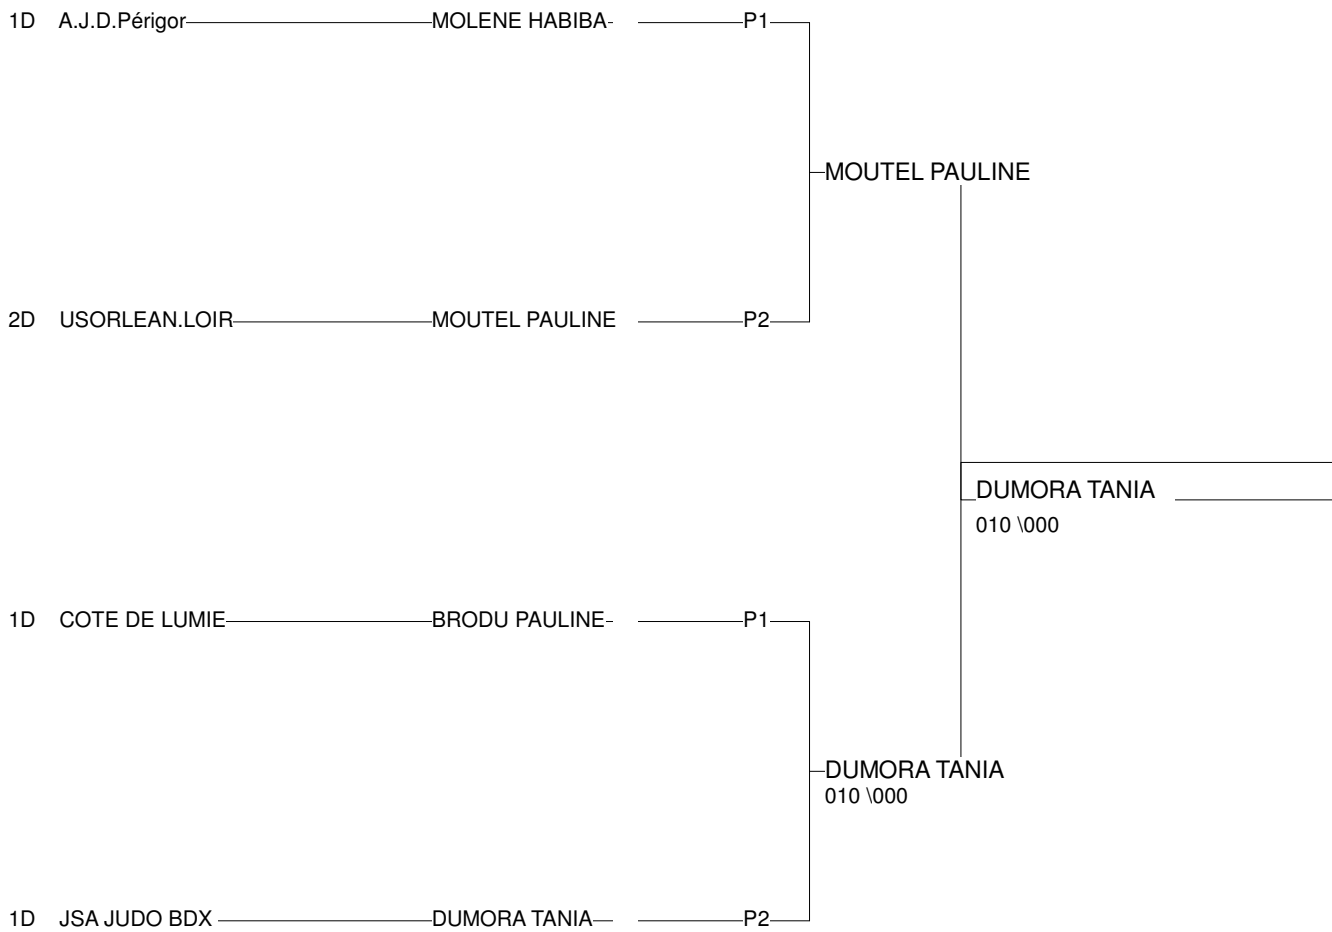

TOURNOI SENIORS ADIDAS

LORMONT 01/02/2014

Cat. -70

Nb. Judokas : 4

1 - DUMORA TANIA	JSA JUDO BD	AQU	P2
2 - MOUTEL PAULINE	USORLEAN.L	CTBO	P2
3 - MOLENE HABIBA	A.J.D.Périgord	AQU	P1
3 - BRODU PAULINE	COTE DE LUM	PDL	P1