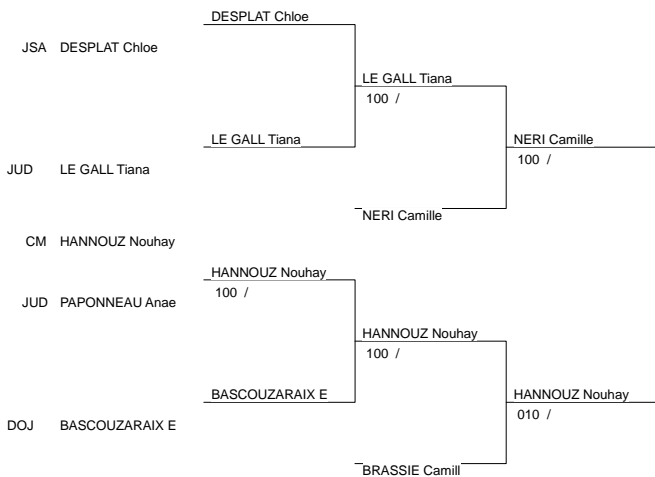

juniors feminines cd33

samedi 1 decembre

Cat. -57

Nb. de Judokas: 9