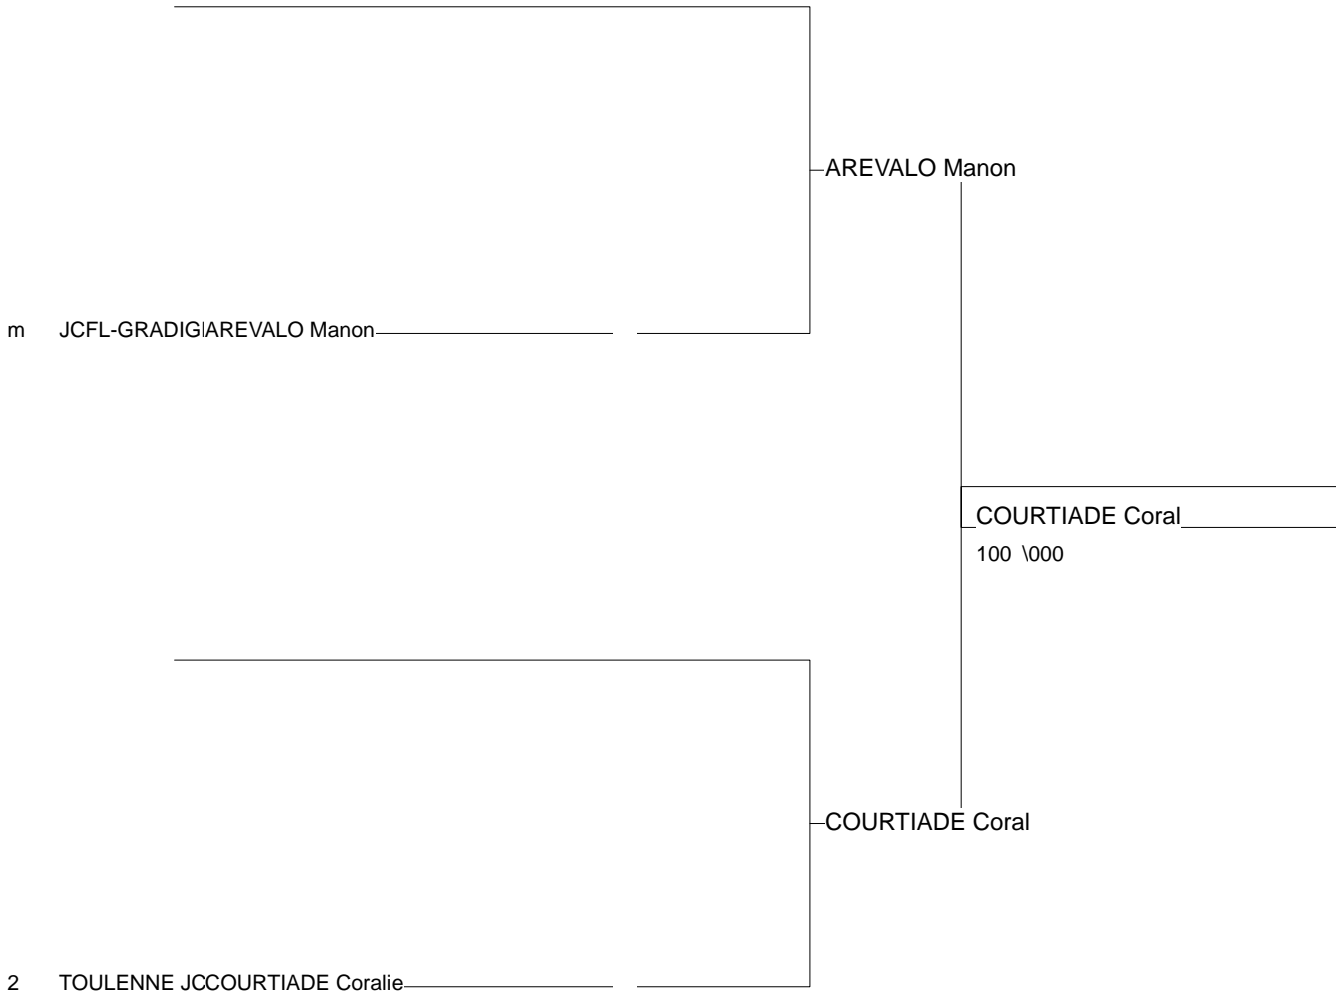

Dpt individuel Juniors Fém 33

Lormont 01/12/2012

Cat. -78

Nb. Judokas : 2