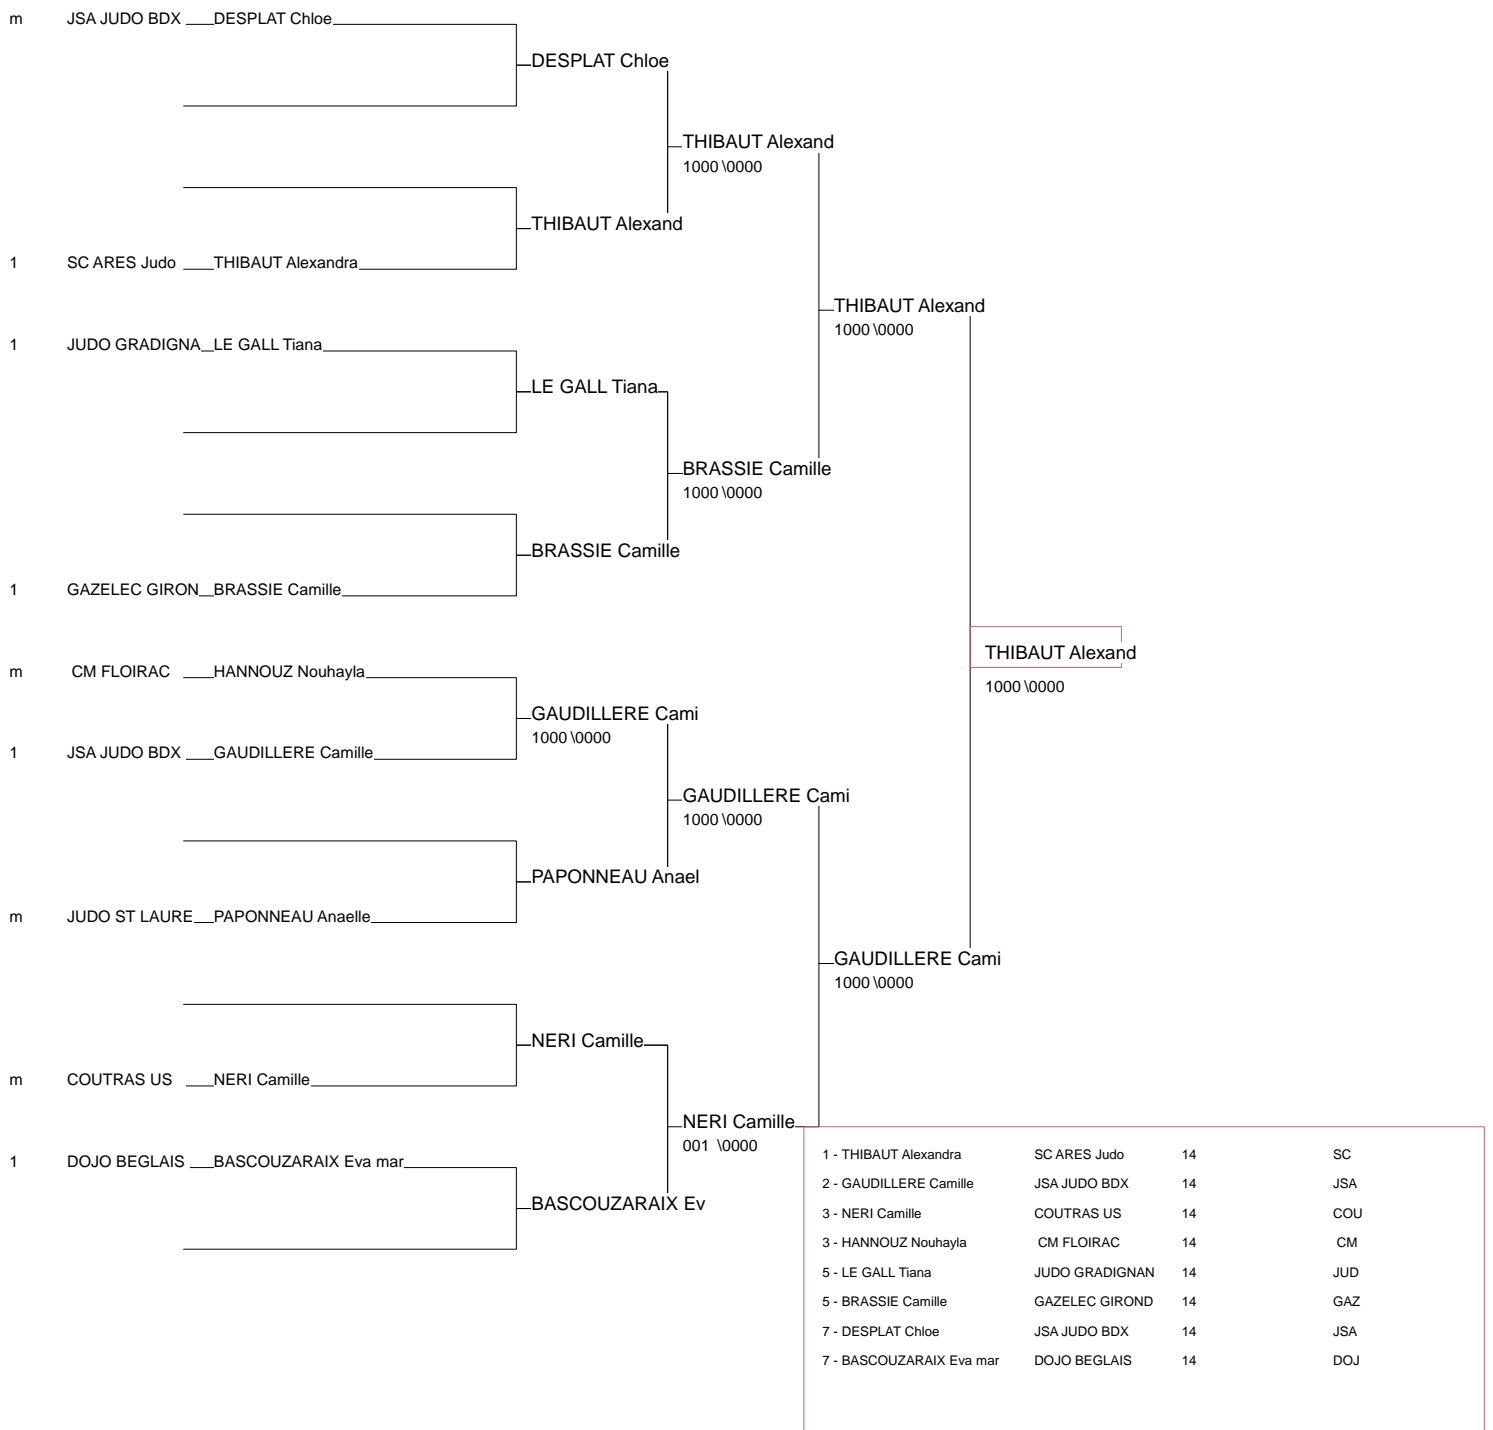

juniors feminines cd33

samedi 1 decembre

Cat. -57

Nb. de Judokas: 9