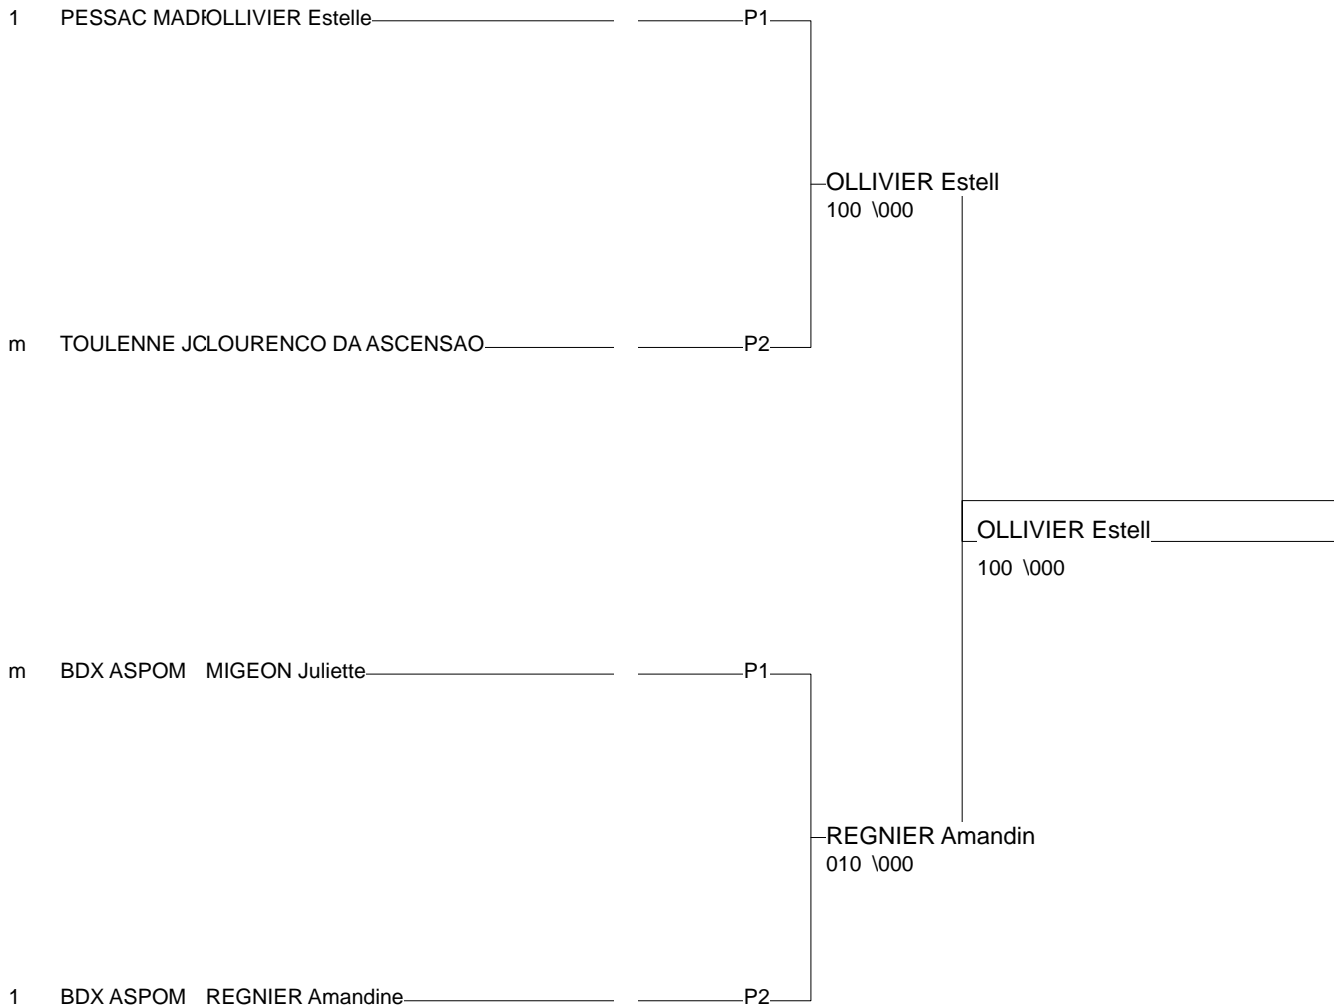

Dpt individuel Juniors Fém 33

Lormont 01/12/2012

Cat. -63

Nb. Judokas : 4