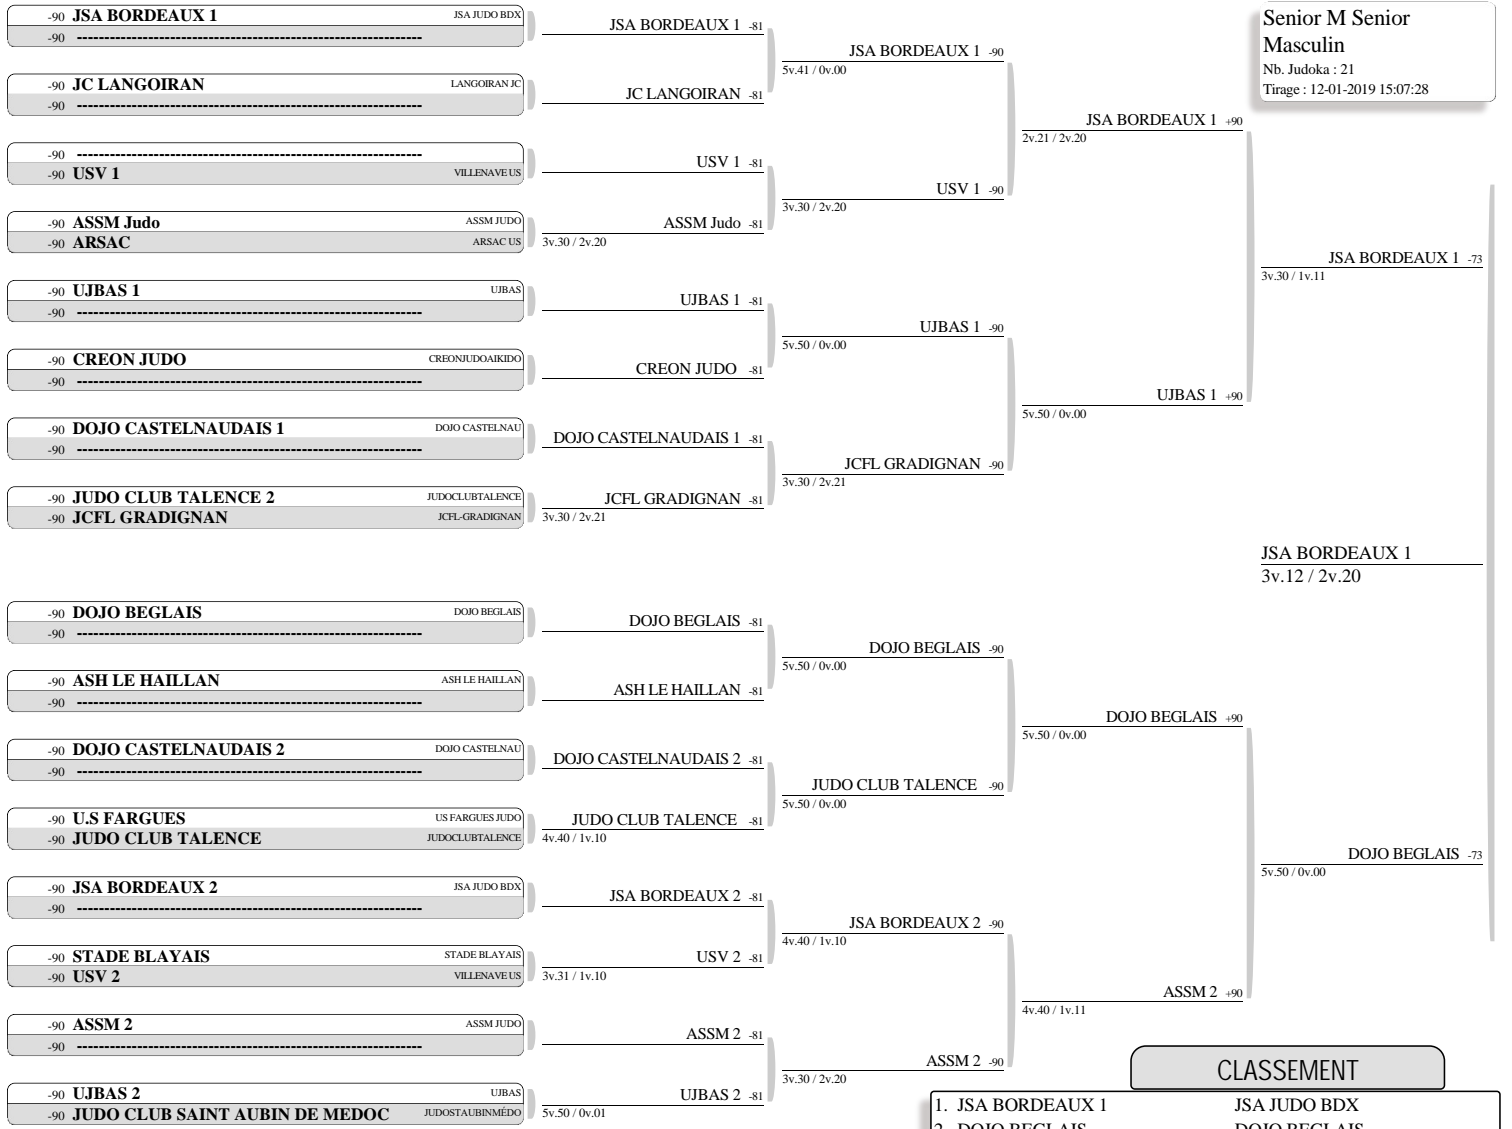

2 judoka.

Tirage : 12-01-2019 14:58:05

Poule 1 (Senior Féminin)

Tapis 3

NOM et Prénom	Club	Grade	1	2	V	V Ind	P	C
DOJO BEGLAIS	DOJO BEGLAIS	1		X	0	2	21	2
JSA BORDEAUX	JSA JUDO BDX	2	3v.30		1	3	30	1
			2v.21					

Ordre combats : 1-2

Senior M Senior Masculin
Nb. Judoka : 21
Tirage : 12-01-2019 15:07:28

CLASSEMENT

- | | |
|----------------------|-----------------|
| 1. JSA BORDEAUX 1 | JSA JUDO BDX |
| 2. DOJO BEGLAIS | DOJO BEGLAIS |
| 3. JSA BORDEAUX 2 | JSA JUDO BDX |
| 3. ASSM 2 | ASSM JUDO |
| 5. USV 1 | VILLENAVE US |
| 5. UJBAS 1 | UJBAS |
| 7. JCFL GRADIGNAN | JCFL-GRADIGNAN |
| 7. JUDO CLUB TALENCE | JUDOCLUBTALENCE |