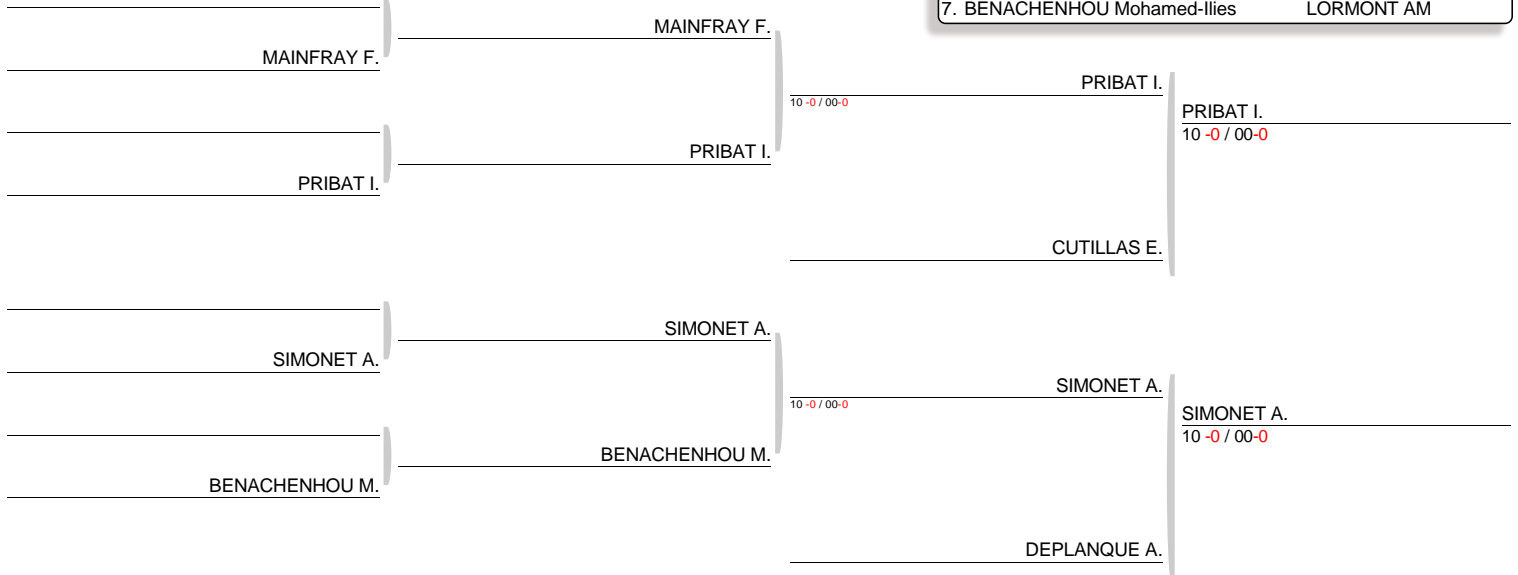

Cadet M 50 kg
Nb. Judoka : 9
Tirage : 08-04-2018 12:04:03

GUEGUEN B.
10 -2 / 00-0

GUEGUEN B.
10 -1 / 00-1

GUEGUEN B.
11 -1 / 00-1

CLASSEMENT	
1. GUEGUEN Baptiste	JCFL-GRADIGNAN
2. BAUDRY Noah	JSA JUDO BDX
3. SIMONET Anthony	LEOGNAN A.M.
3. PRIBAT Iban	JCFL-GRADIGNAN
5. DEPLANQUE Arnaud	LEOGNAN A.M.
5. CUTILLAS Edouard	JUDO CLUB MIOS
7. MAINFRAY Florian	UJBAS
7. BENACHENHOU Mohamed-Ilies	LORMONT AM